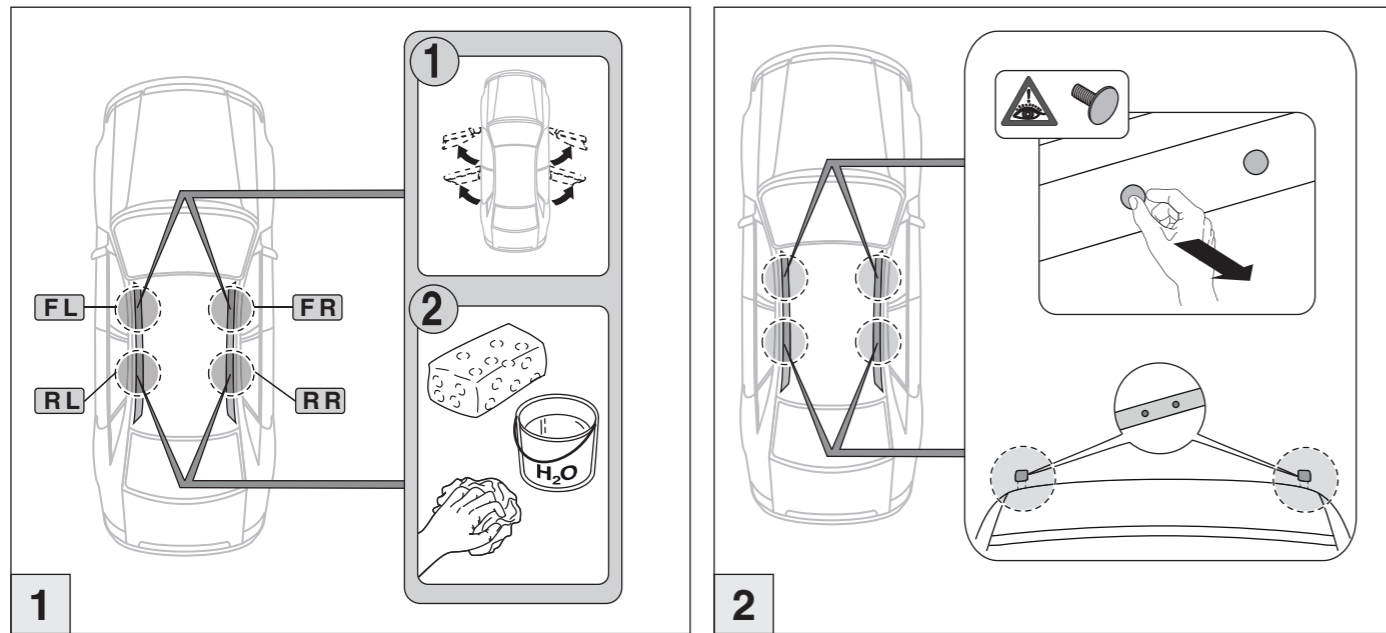

Atera SIGNO

Jeep
Compass 07/2017-