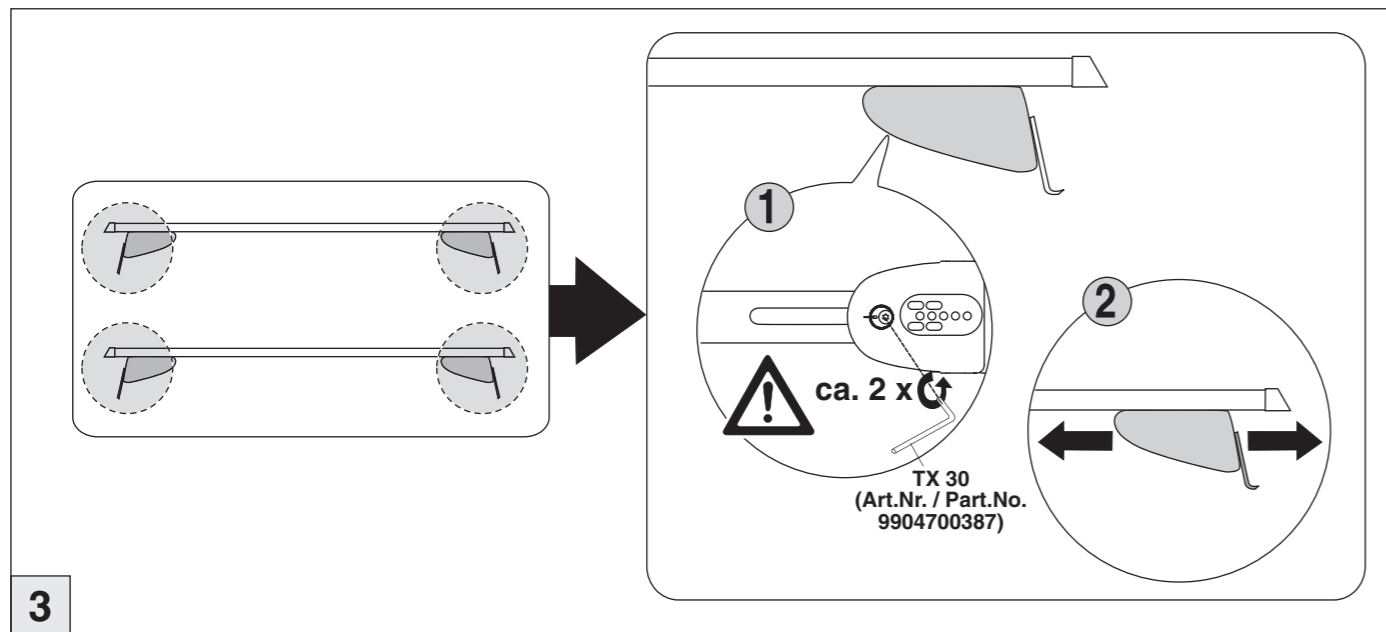

Atera SIGNO

Jeep
Compass 07/2017-