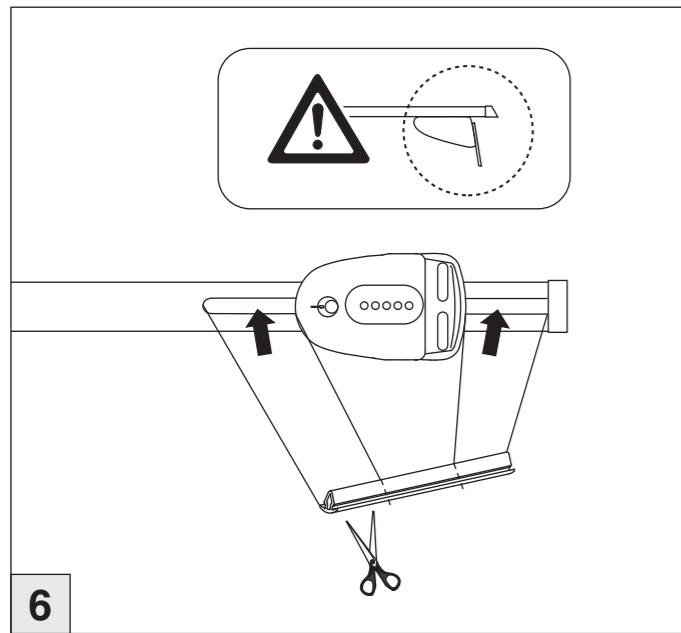

Atera SIGNO

Jeep
Compass 07/2017-

nur bei Art.Nr.: 047 377
only for part no.: 047 377

A- 9919700163
B- 9945700222
C1- 8828700062
C2- 8828700063

1-	9945700090
2-	9919700143
3-	9945700105
4-	9912700051
5a-	9918700526
5b-	9918700527
6-	9918700250
7-	9918700249
8-	9910700004
9-	9908700231
10-	9908700046
11-	9910700035
12-	9908700010
13-	9918700286
14-	9949701916
15a-	9949700410
15b-	9949700410
15c-	9949700410
15d-	9949700410
16-	9908700197
17-	9910700035

9904700387
(TX30)

Atera SIGNO

Jeep
Compass 07/2017 -

Art.-Nr. / Part-No. : 044 377
Art.-Nr. / Part-No. : 047 377

<p>044 377 (Stahl) (Steel)</p> <p>4,5 kg</p>	<p>4,0 kg</p>	<p>max. 50 kg</p>	<p>max. kg?</p>
--	---------------	-----------------------	-----------------