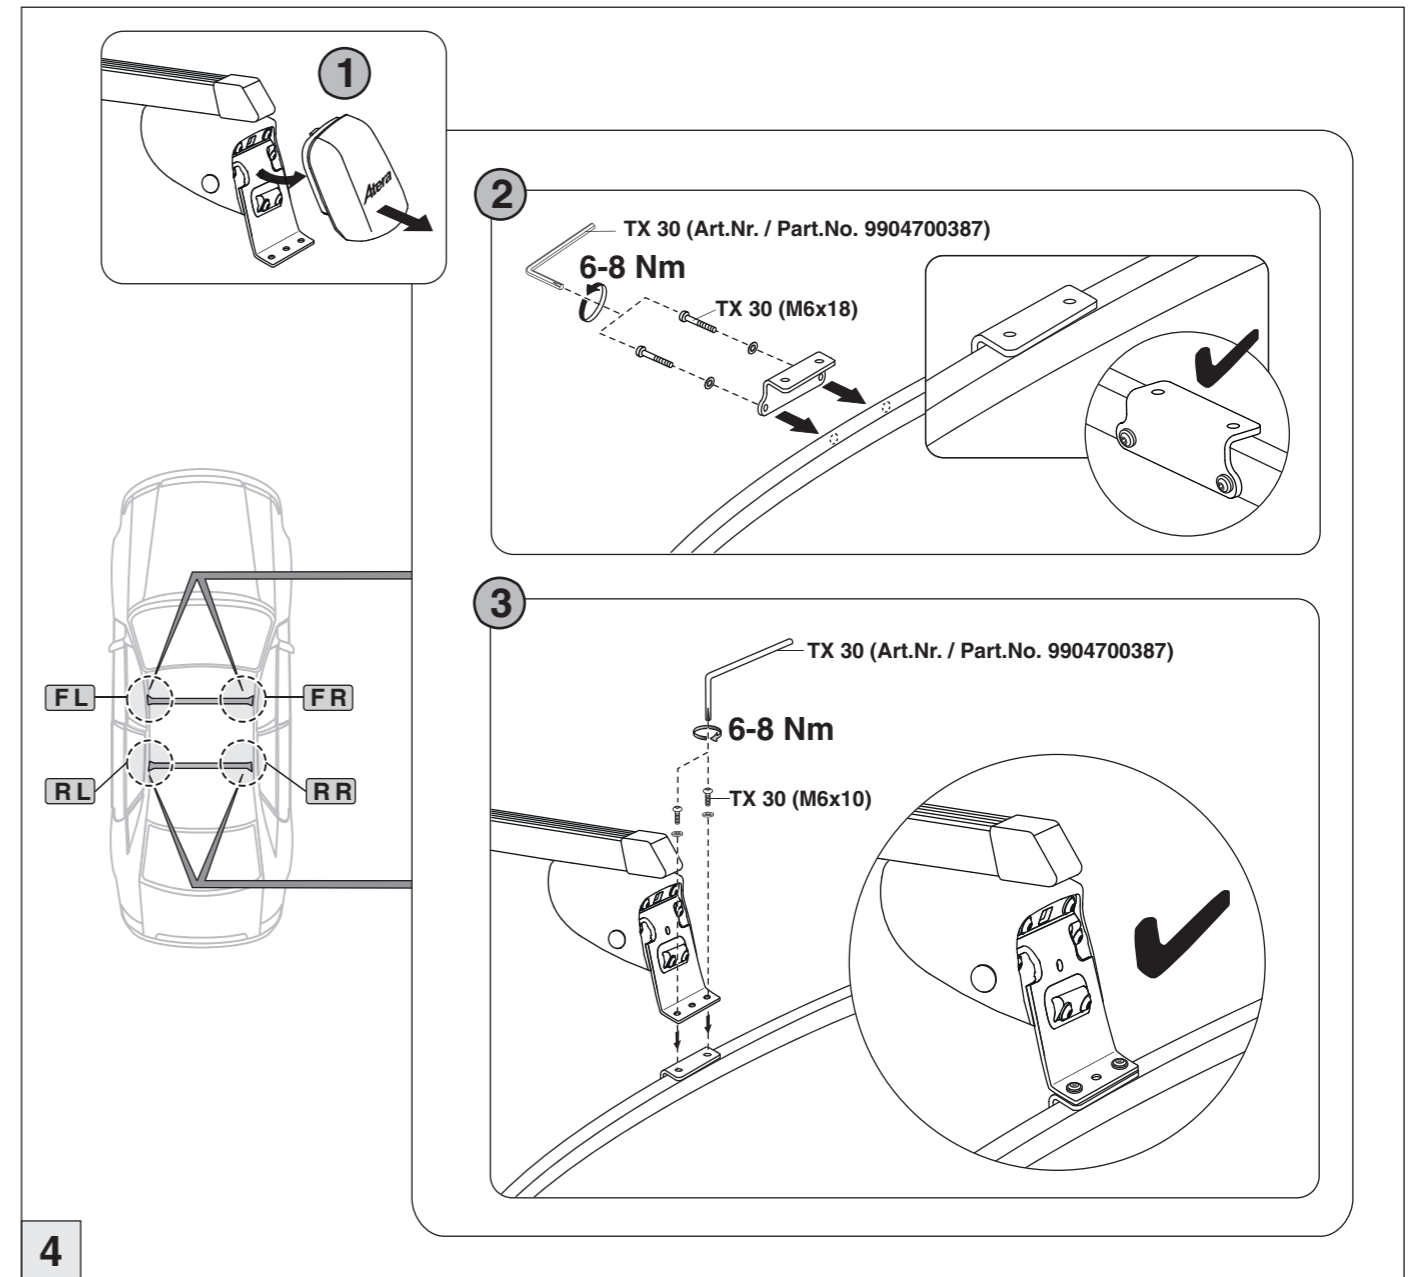

Atera SIGNO

Jeep
Compass 07/2017-