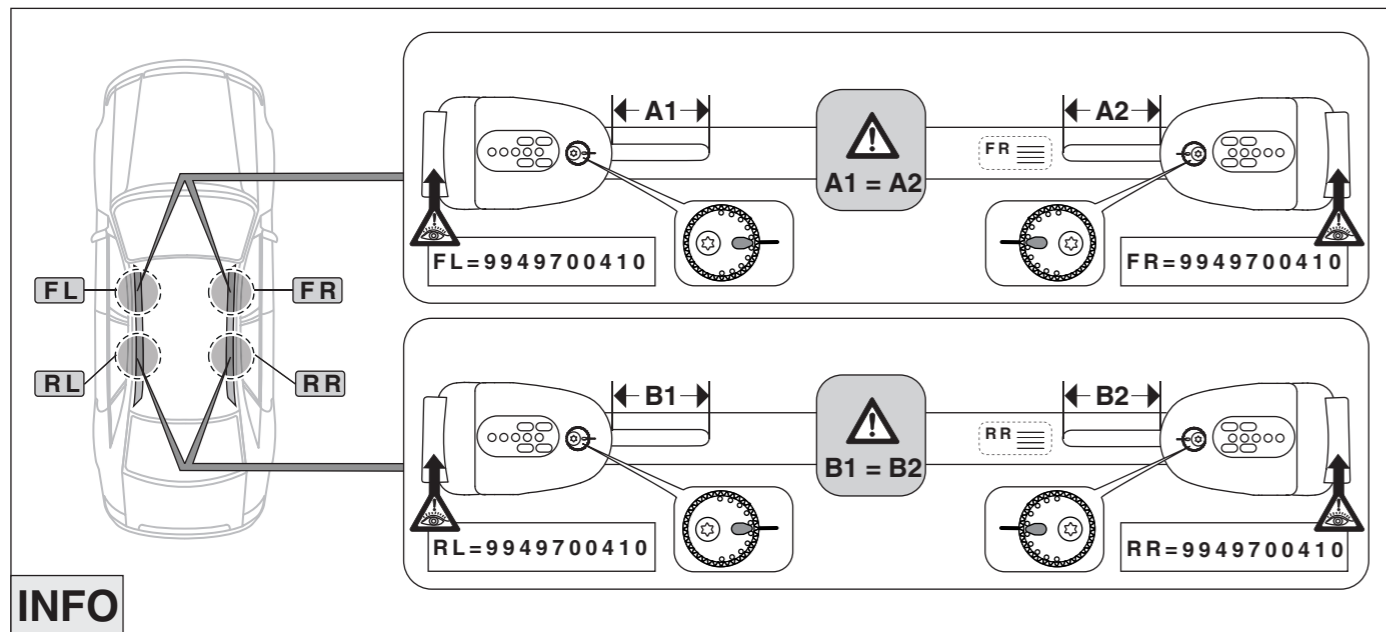

Atera SIGNO

Jeep
Compass 07/2017-