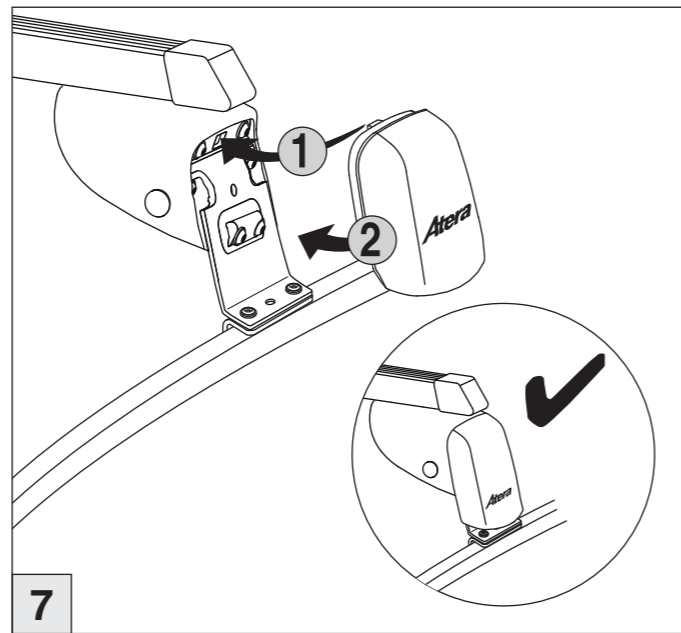

Atera SIGNO

Jeep
Compass 07/2017-

nur bei Art.Nr.: 047 377
only for part no.: 047 377

A- 9919700163
B- 9945700222
C1- 8828700062
C2- 8828700063

1-	9945700090
2-	9919700143
3-	9945700105
4-	9912700051
5a-	9918700526
5b-	9918700527
6-	9918700250
7-	9918700249
8-	9910700004
9-	9908700231
10-	9908700046
11-	9910700035
12-	9908700010
13-	9918700286
14-	9949701916
15a-	9949700410
15b-	9949700410
15c-	9949700410
15d-	9949700410
16-	9908700197
17-	9910700035

9904700387
(TX30)

Atera SIGNO

Jeep
Compass 07/2017 -

Art.-Nr. / Part-No. : 044 377
Art.-Nr. / Part-No. : 047 377

<p>044 377 (Stahl) (Steel)</p> <p>4,5 kg</p>	<p>4,0 kg</p>	<p>max. 50 kg</p>	<p>max. kg?</p>
--	---------------	-----------------------	-----------------