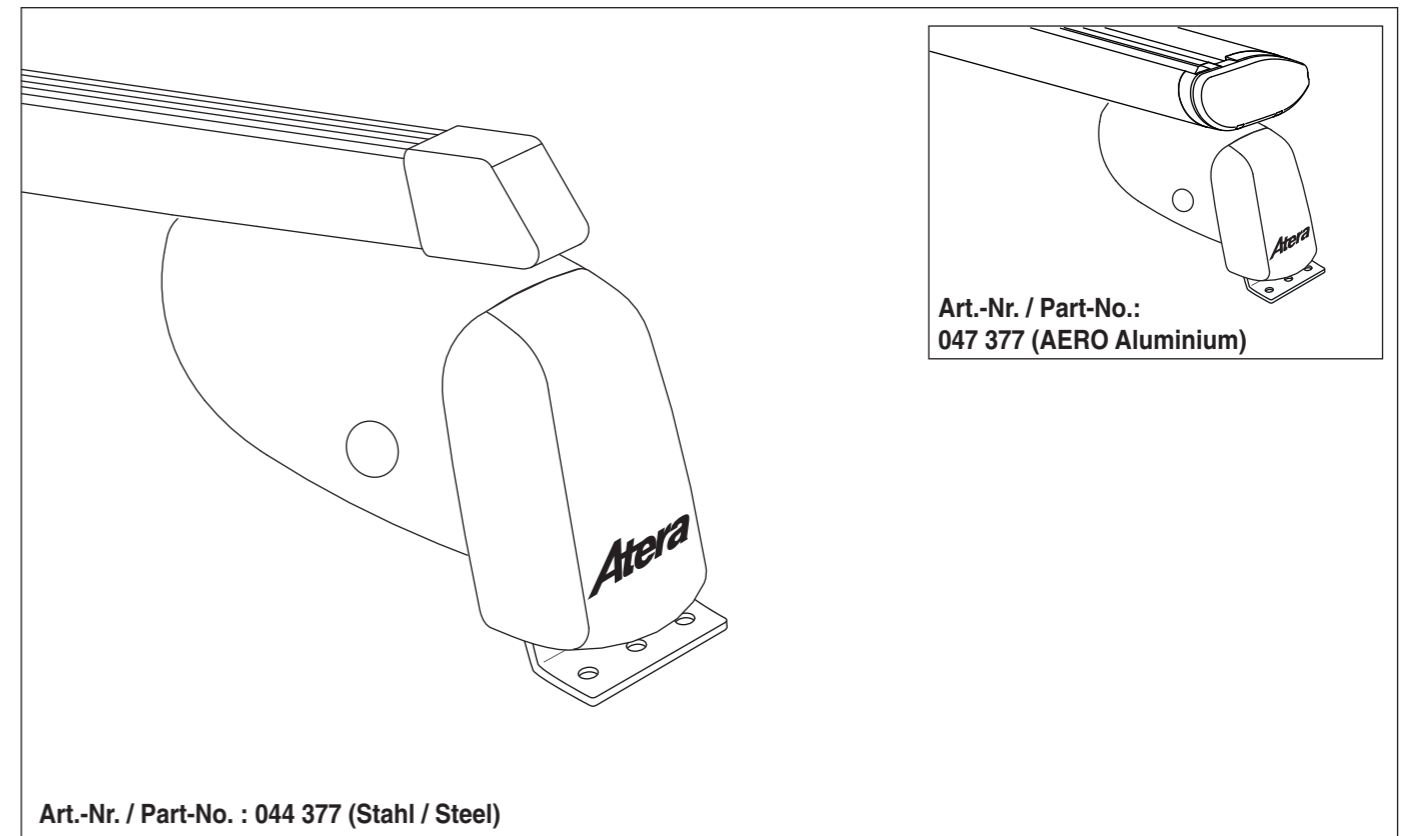

Atera SIGNO

Jeep
Compass 07/2017-

nur bei Art.Nr.: 047 377
only for part no.: 047 377

A- 9919700163
B- 9945700222
C1- 8828700062
C2- 8828700063

1-	9945700090
2-	9919700143
3-	9945700105
4-	9912700051
5a-	9918700526
5b-	9918700527
6-	9918700250
7-	9918700249
8-	9910700004
9-	9908700231
10-	9908700046
11-	9910700035
12-	9908700010
13-	9918700286
14-	9949701916
15a-	9949700410
15b-	9949700410
15c-	9949700410
15d-	9949700410
16-	9908700197
17-	9910700035

9904700387
(TX30)

Atera SIGNO

Jeep
Compass 07/2017 -

Art.-Nr. / Part-No. : 044 377
Art.-Nr. / Part-No. : 047 377

<p>044 377 (Stahl) (Steel)</p> <p>4,5 kg</p>	<p>4,0 kg</p>	<p>max. 50 kg</p>	<p>max. kg?</p>
--	---------------	-----------------------	-----------------