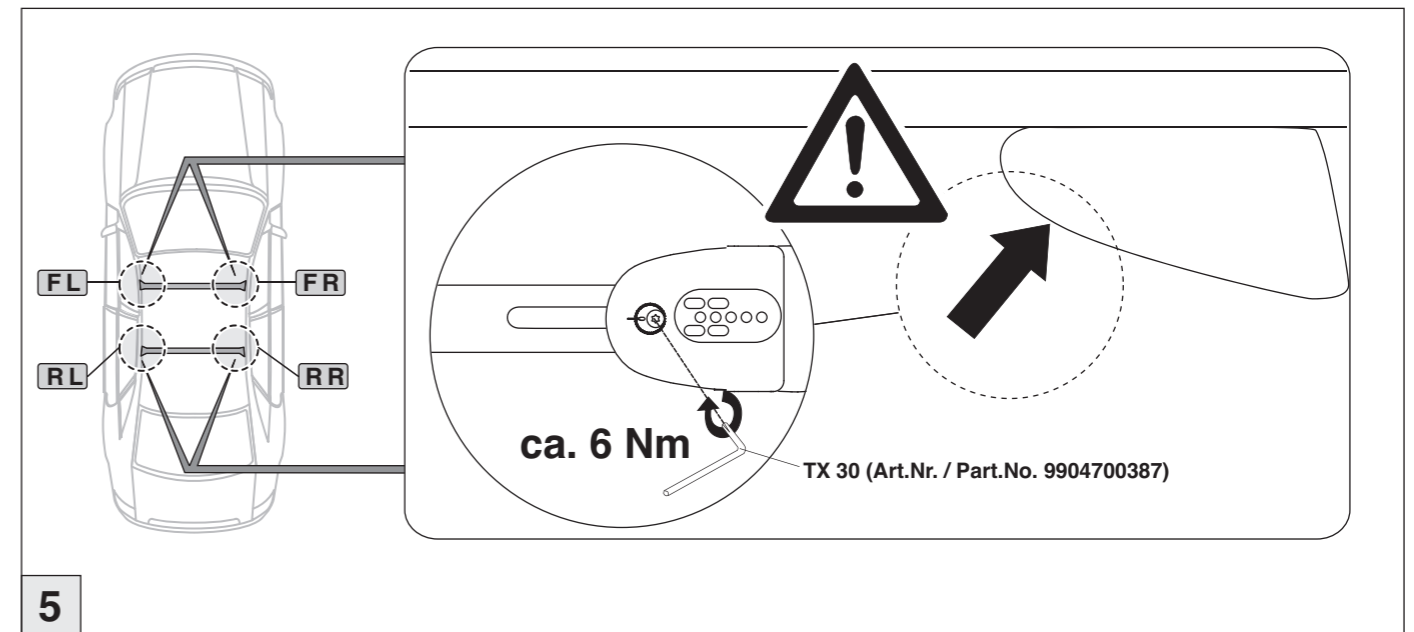

Atera SIGNO

Jeep
Compass 07/2017-