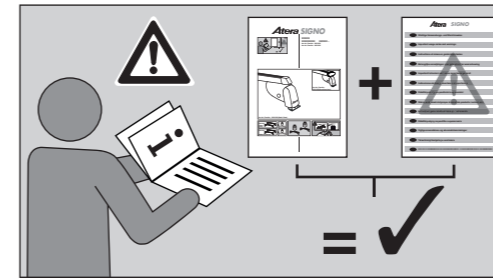

Atera SIGNO

Jeep
Compass 07/2017 -

Art.-Nr. / Part-No. : 044 377
Art.-Nr. / Part-No. : 047 377

044 377 (Stahl) (Steel) 4,5 kg	4,0 kg	max. 50 kg	max. kg?

Atera
MADE IN GERMANY

Atera GmbH
Im Herrach 1
D-88299 Leutkirch
Internet: www.atera.de

© ATERA GmbH
Ref.-Nr.: 044 377_096434437700_992570050200
Ref.-Nr.: 047 377_096434737700_992570050200
Stand/State: 05/03/2020

Rev 00 Ver 00