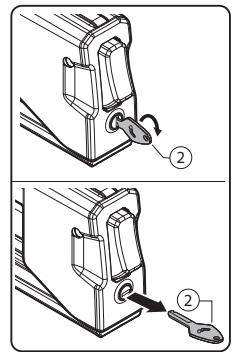

NO!

OK

		+		+	 MAX 7kg / 15lb	OR	 MAX 7kg / 15lb
YELO 4 NS	x		3,2kg / 7 lb		x4		x2
					MAX 28kg / 62 lb		
YELO 6 NS	x		3,9kg / 8.5 lb		x6		x4
					MAX 42kg / 92 lb		

OPTIONAL KIT
Art. 000121800000

130
km/h