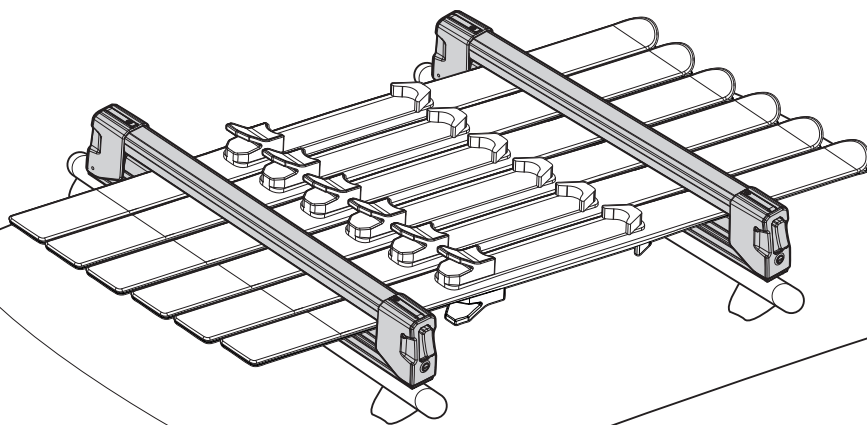

MENABO

free time on the move

YELO 4 NS YELO 6 NS

IT	Istruzioni di montaggio	LV	Pritvirtinimo instrukcijas
EN	Fitting instructions	NL	Instrukcja montażu
DE	Montageanleitung	NO	Monteringsveiledning
FR	Instructions de montage	PL	Instrukcja montażu
ES	Instrucciones de montaje	PT	Instruções de Montagem
CS	Návod na montáž	RO	Instrucțiuni de montare
DA	Monteringsvejledning	RU	Инструкции по установке
EL	Οδηγίες συναρμολόγησης	SK	Návod na montáž
ET	Paigaldusjuhend	SL	Navodila za pritrdjevanje
FI	Asennusohje	SV	Monteringsanvisning
HR	Uputa za sastavljanje	TK	Uydurma talimat
HU	A felszerelés módja	ZH	裝修指導
LT	Stiprināšanas instrukcija	AR	تعليمات التجميع

Made in Italy

N°	(IT)Componenti (Inclusi) (EN)Components (Included) (FR)Composants (Compris)	(DE)Die Komponenten (im Lieferumfang enthalten) (ES)Componentes (Incluido)	Q.
1			2
2	 XXXX		2
3	 6mm - 0,3"		1