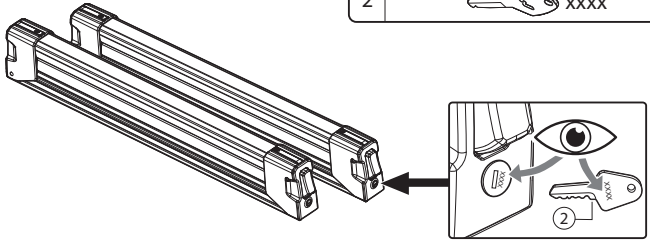

N°	(IT)Componenti (Inclusi) (EN)Components (Included) (FR)Composants (Compris)	(DE)Die Komponenten (im Lieferumfang enthalten) (ES)Componentes (Incluido)	Q.
1			2
2	XXXX		2
3	6mm - 0,3"		1

N°	(IT)Ricambi (A Richiesta) (EN)Spare Parts (Made to order) (FR)Pièces de rechange (Sur commande)	(DE)E Teile (auf Anfrage) (ES)Piezas de recambio (Previa solicitud)	Codice-Code-Código	Q.
A	M6 17mm / 0.6"	20mm / 0.8"	700015300000	4
B				4
C	Ø6x12			4
3	6mm - 0,3"		700023700000	1
2	XXXX		700010300000	2