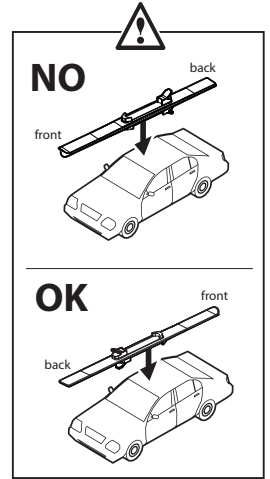

③ YELO 4 NS / YELO 6 NS