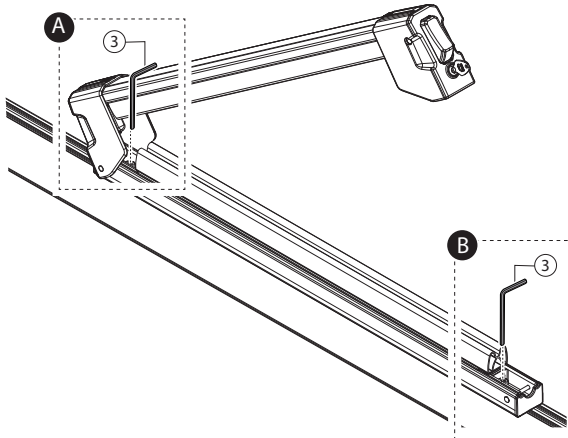

②—YELO 4 NS / YELO 6 NS

X2