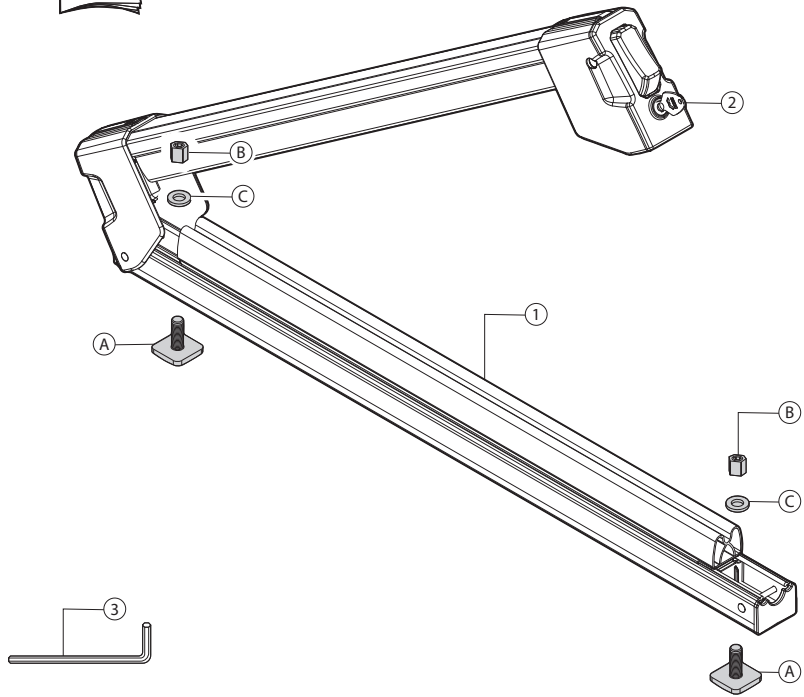

MENABO

free time on the move

YELO 4 NS YELO 6 NS

IT	Istruzioni di montaggio	LV	Pritvirtinimo instrukcijas
EN	Fitting instructions	NL	Instrukcja montażu
DE	Montageanleitung	NO	Monteringsveiledning
FR	Instructions de montage	PL	Instrukcja montażu
ES	Instrucciones de montaje	PT	Instruções de Montagem
CS	Návod na montáž	RO	Instrucțiuni de montare
DA	Monteringsvejledning	RU	Инструкции по установке
EL	Οδηγίες συναρμολόγησης	SK	Návod na montáž
ET	Paigaldusjuhend	SL	Navodila za pritrdjevanje
FI	Asennusohje	SV	Monteringsanvisning
HR	Uputa za sastavljanje	TK	Uydurma talimat
HU	A felszerelés módja	ZH	裝修指導
LT	Stiprināšanas instrukcija	AR	تعليمات التجميع

Made in Italy

N°	(IT)Componenti (Inclusi) (EN)Components (Included) (FR)Composants (Compris)	(DE)Die Komponenten (im Lieferumfang enthalten) (ES)Componentes (Incluido)	Q.
1			2
2	 XXXX		2
3	 6mm - 0,3"		1

N°	(IT)Ricambi (A Richiesta) (EN)Spare Parts (Made to order) (FR)Pièces de rechange (Sur commande)	(DE)E Teile (auf Anfrage) (ES)Piezas de recambio (Previa solicitud)	Codice-Code-Código	Q.
A	 M6  17mm / 0.6"	 20mm / 0.8"	700015300000	4
B				4
C	 Ø6x12			4
3	 6mm - 0,3"		700023700000	1
2	 XXXX		700010300000	2