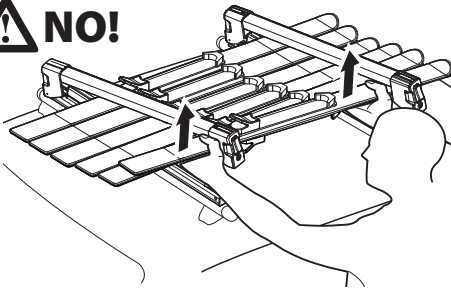

NO!

OK

		+		+	 MAX 7kg / 15lb	OR	 MAX 7kg / 15lb
YELO 4 NS	x		3,2kg / 7 lb		x4		x2
					MAX 28kg / 62 lb		
YELO 6 NS	x		3,9kg / 8.5 lb		x6		x4
					MAX 42kg / 92 lb		

OPTIONAL KIT
Art. 000121800000

130
km/h