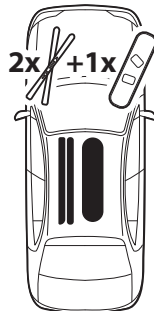

①—YELO 4 NS / YELO 6 NS

X2

②—YELO 4 NS / YELO 6 NS

X2

③ YELO 4 NS / YELO 6 NS

YELO 4 NS

YELO 6 NS

④ — YELO 4 NS / YELO 6 NS

NO!

OK

		+		+	 MAX 7kg / 15lb	OR	 MAX 7kg / 15lb
YELO 4 NS	x		3,2kg / 7 lb		x4		x2
					MAX 28kg / 62 lb		
YELO 6 NS	x		3,9kg / 8.5 lb		x6		x4
					MAX 42kg / 92 lb		

OPTIONAL KIT
Art. 000121800000

130
km/h