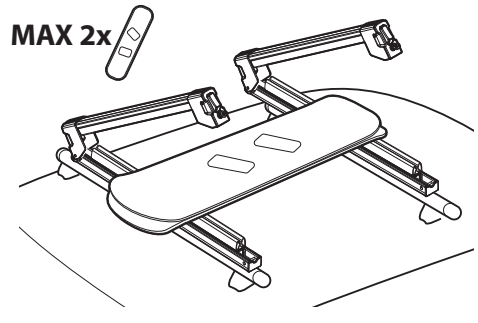

③ YELO 4 NS / YELO 6 NS

YELO 4 NS