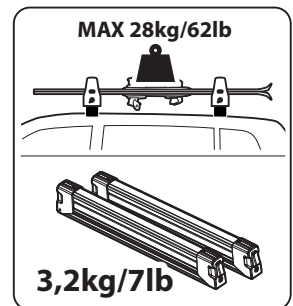

③ YELO 4 NS / YELO 6 NS

YELO 4 NS