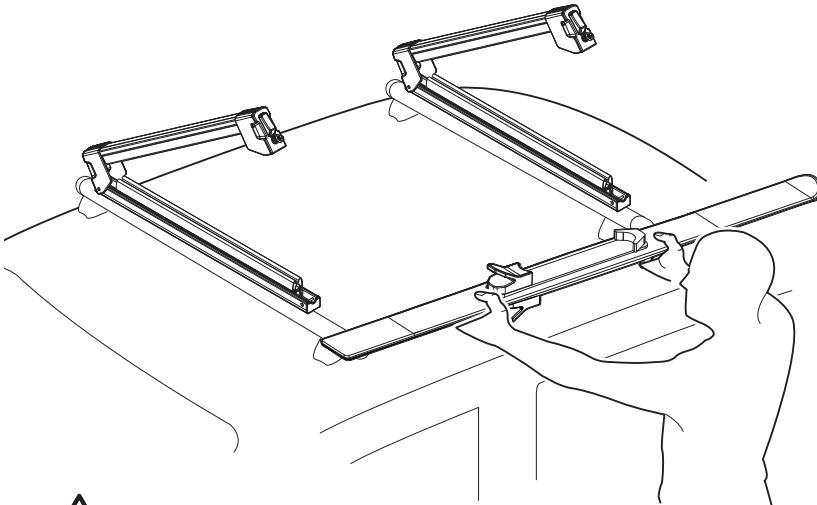

③ YELO 4 NS / YELO 6 NS