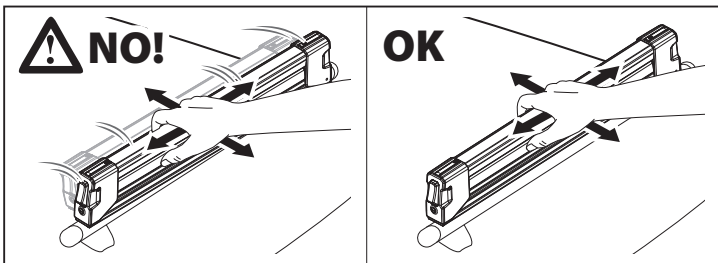

②—YELO 4 NS / YELO 6 NS

X2