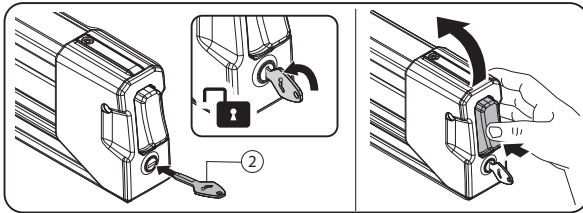

②—YELO 4 NS / YELO 6 NS

X2