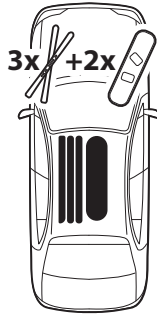

①—YELO 4 NS / YELO 6 NS

X2

②—YELO 4 NS / YELO 6 NS

X2

③ YELO 4 NS / YELO 6 NS

YELO 4 NS

YELO 6 NS

④ — YELO 4 NS / YELO 6 NS

NO!

OK

		+		+	 MAX 7kg / 15lb	OR	 MAX 7kg / 15lb
YELO 4 NS	x		3,2kg / 7 lb		x4		x2
					MAX 28kg / 62 lb		
YELO 6 NS	x		3,9kg / 8.5 lb		x6		x4
					MAX 42kg / 92 lb		

OPTIONAL KIT
Art. 000121800000

130
km/h