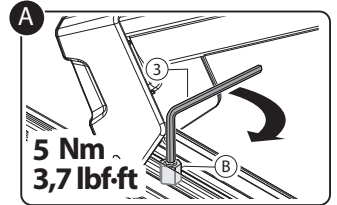

②—YELO 4 NS / YELO 6 NS

X2