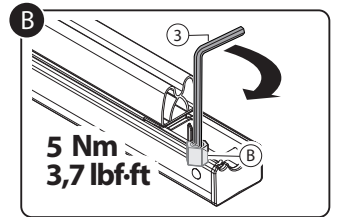

②—YELO 4 NS / YELO 6 NS

X2