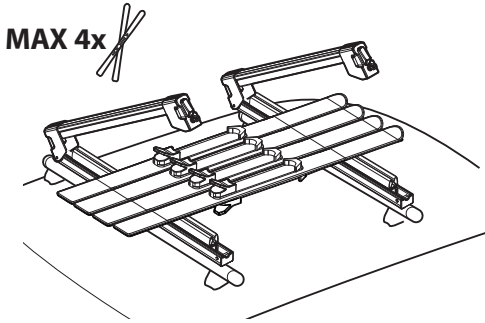

①—YELO 4 NS / YELO 6 NS

X2

②—YELO 4 NS / YELO 6 NS

X2

③ YELO 4 NS / YELO 6 NS

YELO 4 NS

YELO 6 NS

④ — YELO 4 NS / YELO 6 NS

NO!

OK

		+		+	 MAX 7kg / 15lb	OR	 MAX 7kg / 15lb
YELO 4 NS	x		3,2kg / 7 lb		x4		x2
					MAX 28kg / 62 lb		
YELO 6 NS	x		3,9kg / 8.5 lb		x6		x4
					MAX 42kg / 92 lb		

OPTIONAL KIT
Art. 000121800000

130
km/h