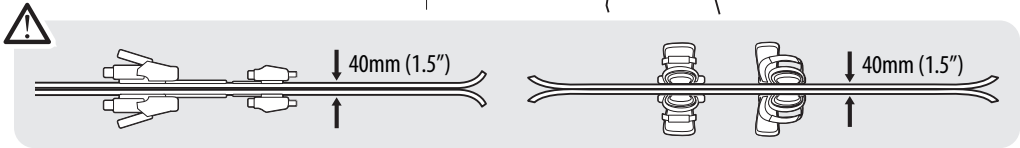

①—YELO 4 NS / YELO 6 NS

X2

②—YELO 4 NS / YELO 6 NS

X2

③ YELO 4 NS / YELO 6 NS

YELO 4 NS

YELO 6 NS

④ — YELO 4 NS / YELO 6 NS

NO!

OK

		+		+	 MAX 7kg / 15lb	OR	 MAX 7kg / 15lb
YELO 4 NS	x		3,2kg / 7 lb		x4		x2
					MAX 28kg / 62 lb		
YELO 6 NS	x		3,9kg / 8.5 lb		x6		x4
					MAX 42kg / 92 lb		

OPTIONAL KIT
Art. 000121800000

130
km/h