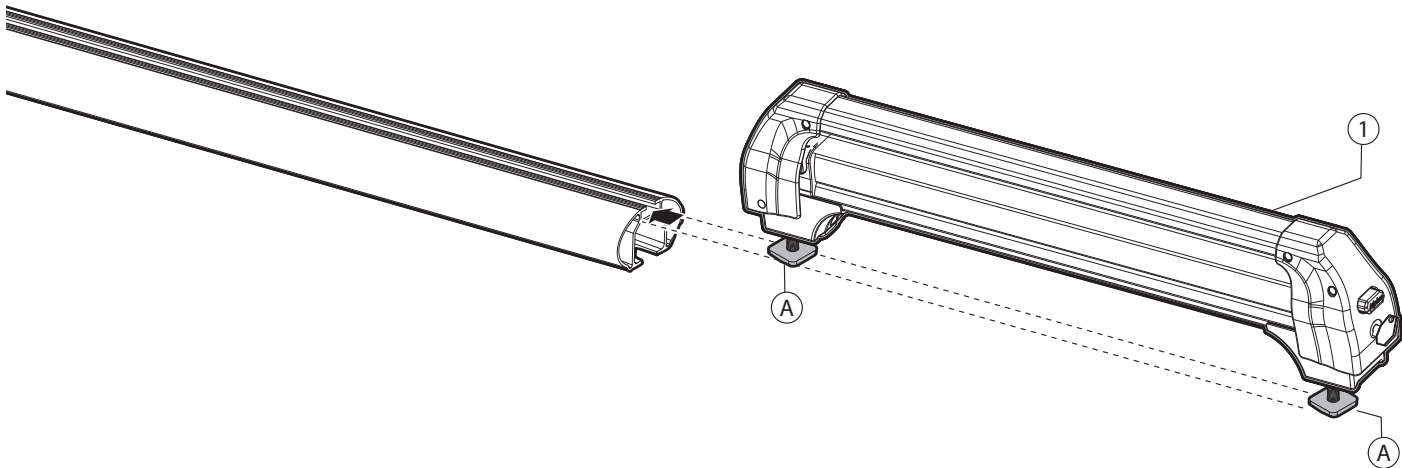

1

Frozen alu

max
35kg
77,2 lb

Frozen plus

max
42kg
92,6 lb

		+		+	MAX 7kg / 15,4lb	OR	MAX 7kg / 15,4lb
FROZEN ALU	x		2,5 kg / 5,5 lb		x5		x2
					MAX 35kg / 77,2lb		
FROZEN PLUS	x		2,7 kg / 6 lb		x6		x4
					MAX 42kg / 92,6 lb		