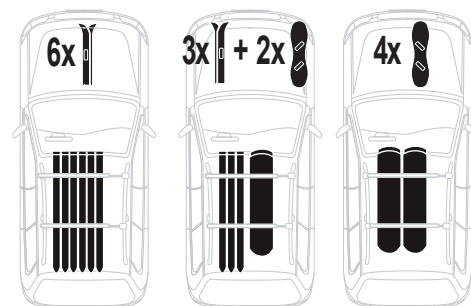

1

Frozen alu

max
35kg
77,2 lb

Frozen plus

max
42kg
92,6 lb

		+		+	MAX 7kg / 15,4lb	OR	MAX 7kg / 15,4lb
FROZEN ALU	x		2,5 kg / 5,5 lb		x5		x2
					MAX 35kg / 77,2lb		
FROZEN PLUS	x		2,7 kg / 6 lb		x6		x4
					MAX 42kg / 92,6 lb		