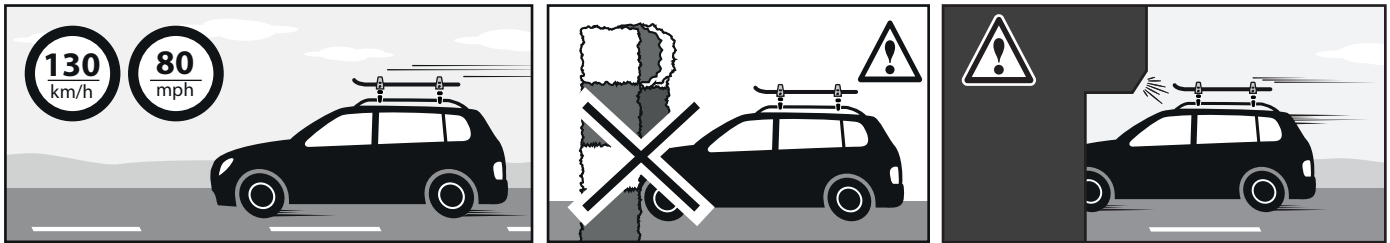

1

Frozen alu

max
35kg
77,2 lb

Frozen plus

max
42kg
92,6 lb

		+		+	MAX 7kg / 15,4lb	OR	MAX 7kg / 15,4lb
FROZEN ALU	x		2,5 kg / 5,5 lb		x5		x2
					MAX 35kg / 77,2lb		
FROZEN PLUS	x		2,7 kg / 6 lb		x6		x4
					MAX 42kg / 92,6 lb		