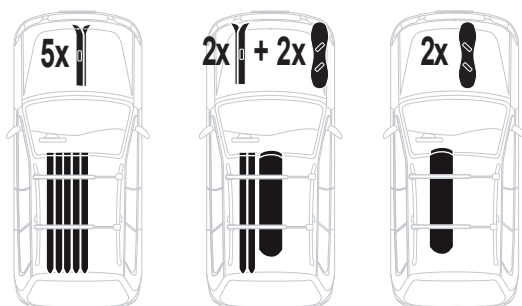

1

Frozen alu

max
35kg
77,2 lb

Frozen plus

max
42kg
92,6 lb

		+		+	MAX 7kg / 15,4lb	OR	MAX 7kg / 15,4lb
FROZEN ALU	x		2,5 kg / 5,5 lb		x5		x2
					MAX 35kg / 77,2lb		
FROZEN PLUS	x		2,7 kg / 6 lb		x6		x4
					MAX 42kg / 92,6 lb		