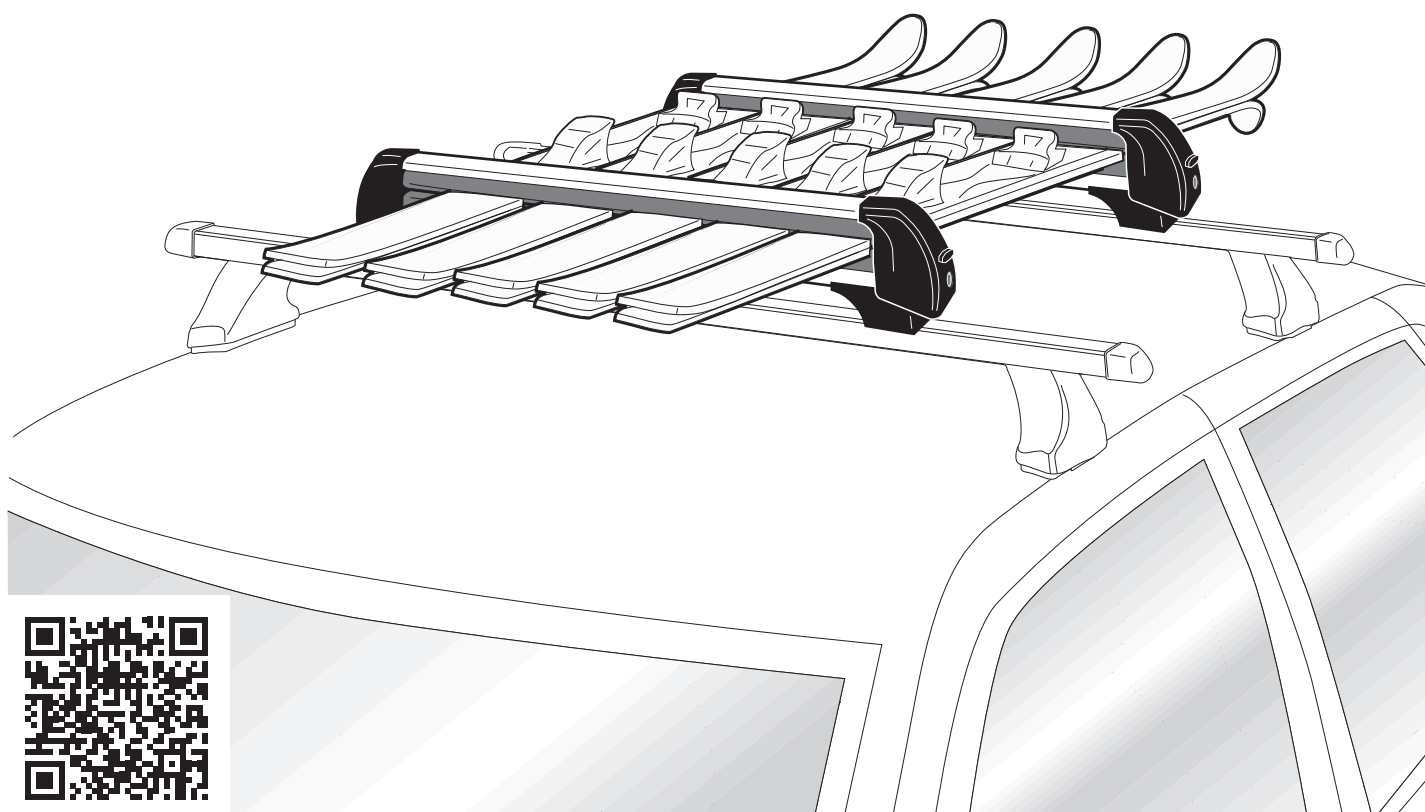

MEARBO

your freetime on the move

FROZEN ALU FROZEN PLUS

IT	Istruzioni di montaggio	LV	Pritvirtinimo instrukcijas
EN	Fitting instructions	NL	Instrukcja montażu
DE	Montageanleitung	NO	Monteringsveiledning
FR	Instructions de montage	PL	Instrukcja montażu
ES	Instrucciones de montaje	PT	Instruções de Montagem
CZ	Návod na montáž	RO	Instrucțiuni de montare
DA	Monteringsvejledning	RU	Инструкции по установке
EL	Οδηγίες συναρμολόγησης	SK	Návod na montáž
ET	Paigaldusjuhend	SL	Navodila za pritrjevanje
FI	Asennusohje	SV	Monteringsanvisning
HR	Uputa za sastavljanje	TK	Uydurma talimat
HU	A felszerelés módja	ZH	裝修指導
LT	Stiprināšanas instrukcija	AR	تعليمات التحميل

Made in Italy

N°	Componenti (Included)		Q.
	IT	DE	
1	Componenti (Included)	Die Komponenten (im Lieferumfang enthalten)	2
A	Components (Included)	Componentes (Incluido)	4
2	Composants (Comprises)	Компоненты (в комплекте)	2
3			1