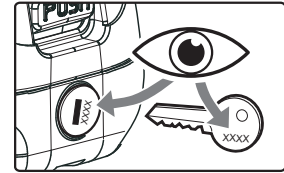

N°	Componenti (Included)		Q.
	IT	DE	
1	Componenti (Included)	Die Komponenten (im Lieferumfang enthalten)	2
A	Components (Included)	Componentes (Incluido)	4
2	Composants (Comprises)	Компоненты (в комплекте)	2
3			1

N°	Ricambi (A Richiesta)		Codice - Code Código - код	Q.
	CA	ES		
A	Spare Parts (Made to order)	E Teile (auf Anfrage)	700015100000	4
B	Pièces de rechange (Sur commande)	Piezas de recambio (Previa solicitud)		4
C		Запасные части (по запросу)		4
3			700023700000	1
2			700010300000	2