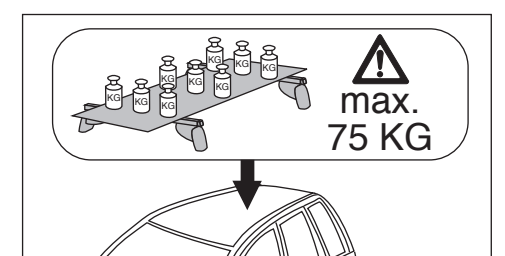

Atera SIGNO

Fiat Grande Punto (3-türig/doors/portes) 10/2005–10/2009
 Fiat Punto (3-türig/doors/portes) 07/2011–
 Fiat Punto EVO (3-türig/doors/portes) 10/2009–07/2011

Atera SIGNO

Fiat
 Grande Punto 10/2005–10/2009
 (3-türig/doors/portes)
 Punto EVO 10/2009–07/2011
 (3-türig/doors/portes)
 Punto 07/2011–
 (3-türig/doors/portes)
 Part-No. : 044 079
 Part-No. : 045 079