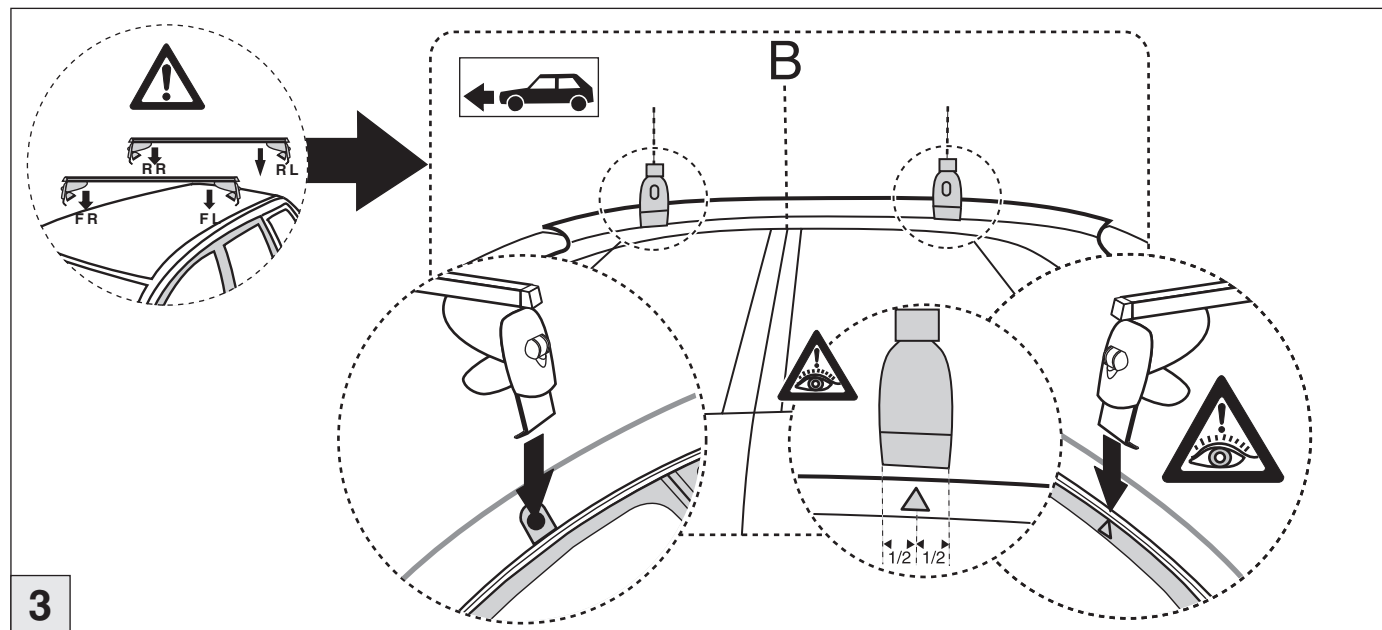

Atera SIGNO

Fiat Grande Punto (3-türig/doors/portes) 10/2005–10/2009
Fiat Punto EVO (3-türig/doors/portes) 10/2009–07/2011

Fiat Punto (3-türig/doors/portes) 07/2011–

INFO

Atera SIGNO

Fiat Grande Punto (3-türig/doors/portes) 10/2005–10/2009
Fiat Punto EVO (3-türig/doors/portes) 10/2009–07/2011

Fiat Punto (3-türig/doors/portes) 07/2011–