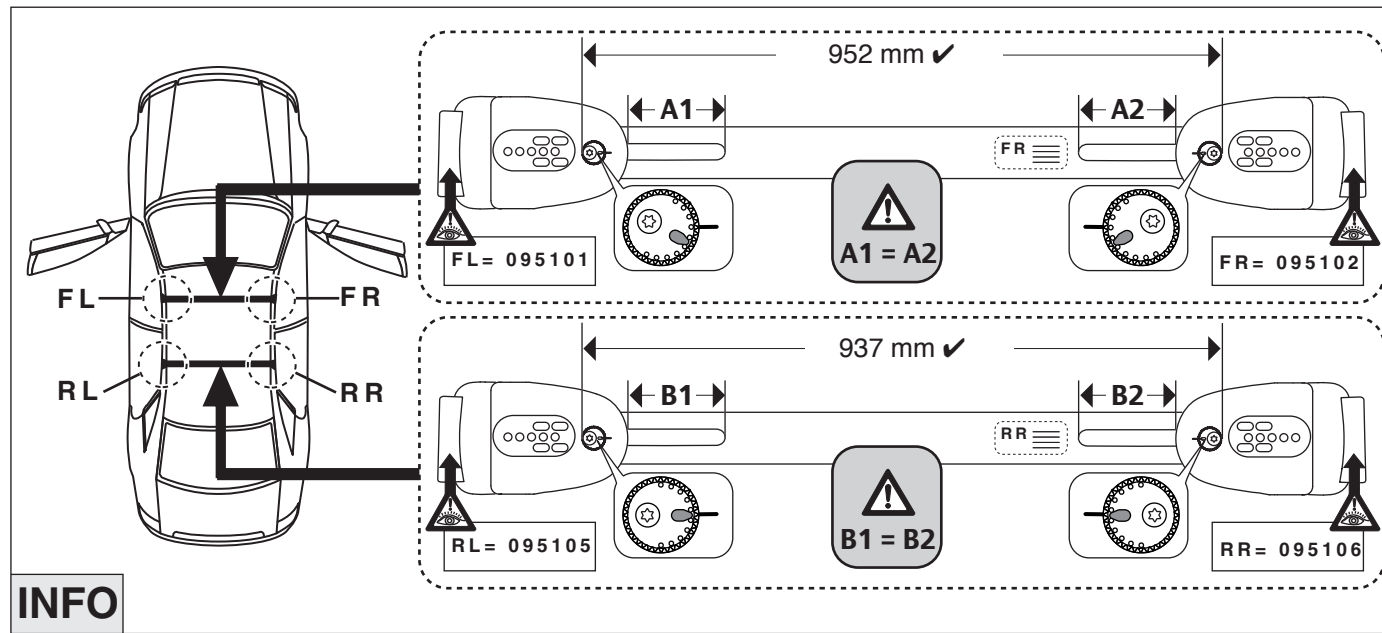

Atera SIGNO

Fiat Grande Punto (3-türig/doors/portes) 10/2005–10/2009
 Fiat Punto (3-türig/doors/portes) 07/2011–
 Fiat Punto EVO (3-türig/doors/portes) 10/2009–07/2011

Atera SIGNO

Fiat
 Grande Punto 10/2005–10/2009
 (3-türig/doors/portes)
 Punto EVO 10/2009–07/2011
 (3-türig/doors/portes)
 Punto 07/2011–
 (3-türig/doors/portes)
 Part-No. : 044 079
 Part-No. : 045 079

Atera
 MADE IN GERMANY

Atera GmbH
 Im Herrach 1
 D-88299 Leutkirch
 Servicetelefon: 0180-50 000 89
 (14 ct/Min. aus dem dt. Festnetz)
 E-Mail: info@atera.de

Atera SIGNO

Fiat Grande Punto (3-türig/doors/portes) 10/2005–10/2009
Fiat Punto EVO (3-türig/doors/portes) 10/2009–07/2011

Fiat Punto (3-türig/doors/portes) 07/2011–

INFO

Atera SIGNO

Fiat Grande Punto (3-türig/doors/portes) 10/2005–10/2009
Fiat Punto EVO (3-türig/doors/portes) 10/2009–07/2011

Fiat Punto (3-türig/doors/portes) 07/2011–