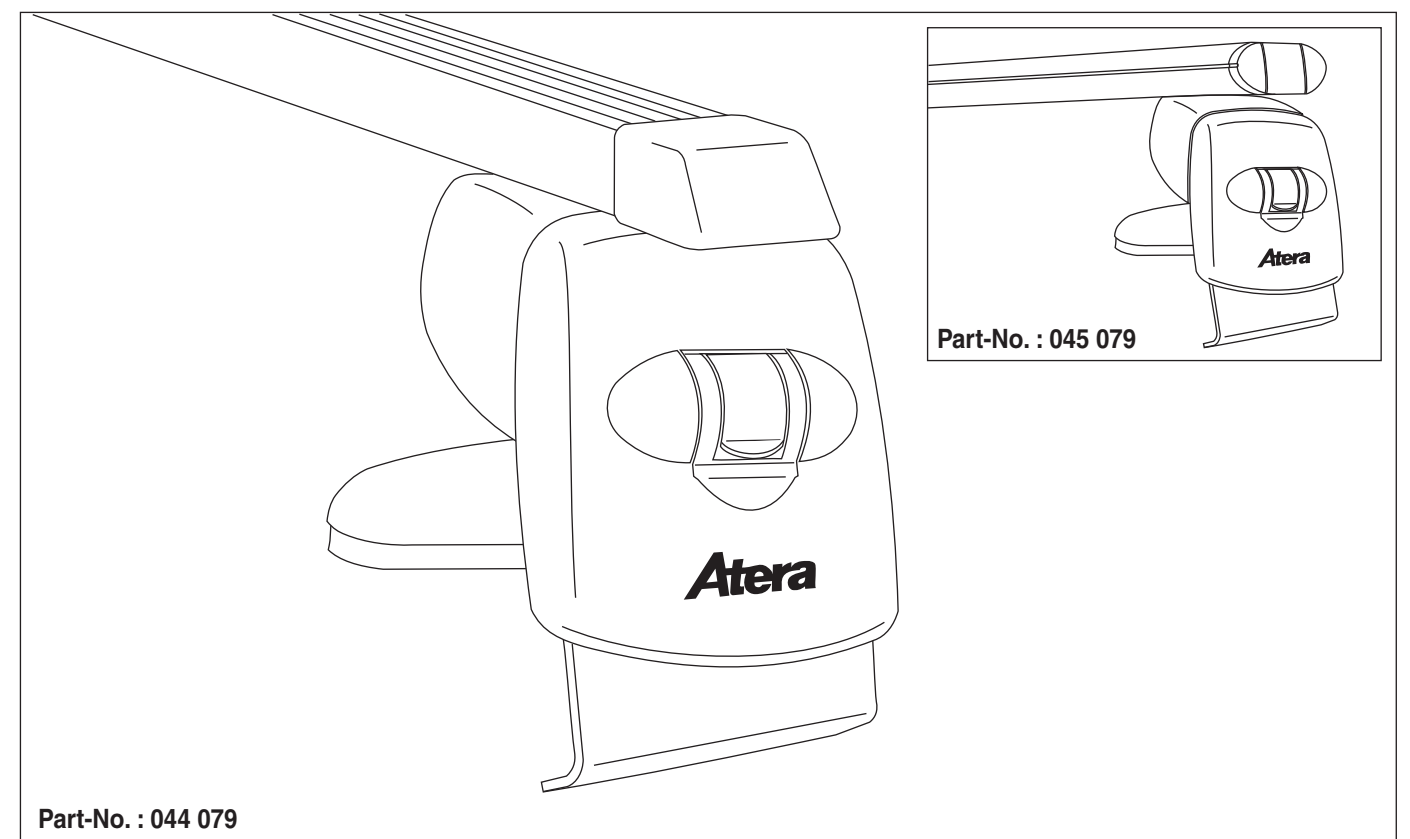

Atera SIGNO

Fiat Grande Punto (3-türig/doors/portes) 10/2005–10/2009
 Fiat Punto (3-türig/doors/portes) 07/2011–
 Fiat Punto EVO (3-türig/doors/portes) 10/2009–07/2011

Atera SIGNO

Fiat
 Grande Punto 10/2005–10/2009
 (3-türig/doors/portes)
 Punto EVO 10/2009–07/2011
 (3-türig/doors/portes)
 Punto 07/2011–
 (3-türig/doors/portes)
 Part-No. : 044 079
 Part-No. : 045 079

Atera
 MADE IN GERMANY

Atera GmbH
 Im Herrach 1
 D-88299 Leutkirch
 Servicetelefon: 0180-50 000 89
 (14 ct/Min. aus dem dt. Festnetz)
 E-Mail: info@atera.de

Atera SIGNO

Fiat Grande Punto (3-türig/doors/portes) 10/2005–10/2009
Fiat Punto EVO (3-türig/doors/portes) 10/2009–07/2011

Fiat Punto (3-türig/doors/portes) 07/2011–

INFO

Atera SIGNO

Fiat Grande Punto (3-türig/doors/portes) 10/2005–10/2009
Fiat Punto EVO (3-türig/doors/portes) 10/2009–07/2011

Fiat Punto (3-türig/doors/portes) 07/2011–