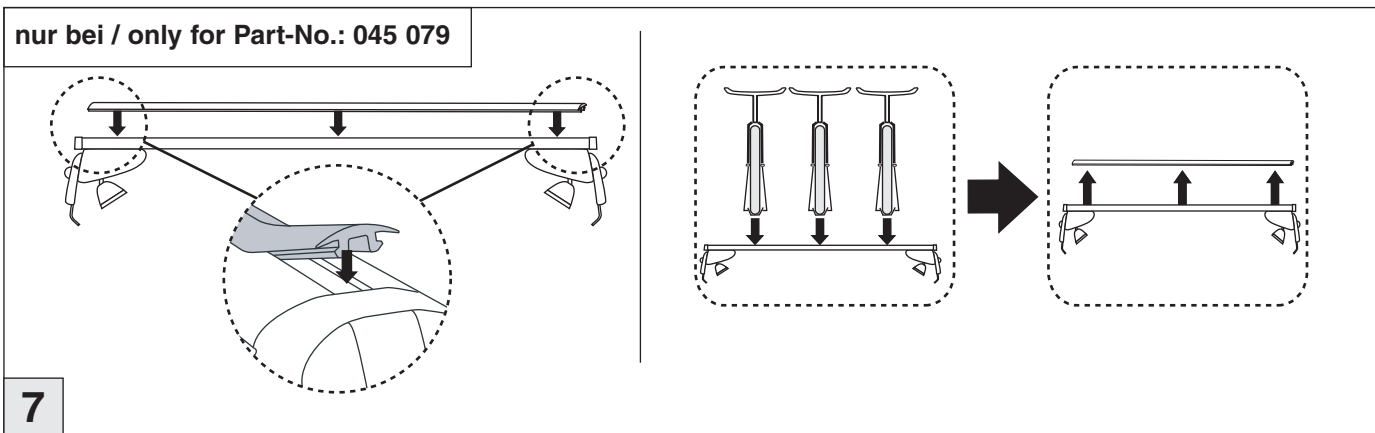

Atera SIGNO

Fiat Grande Punto (3-türig/doors/portes) 10/2005–10/2009
 Fiat Punto (3-türig/doors/portes) 07/2011–
 Fiat Punto EVO (3-türig/doors/portes) 10/2009–07/2011

Atera SIGNO

Fiat
 Grande Punto 10/2005–10/2009
 (3-türig/doors/portes)
 Punto EVO 10/2009–07/2011
 (3-türig/doors/portes)
 Punto 07/2011–
 (3-türig/doors/portes)
 Part-No. : 044 079
 Part-No. : 045 079

Atera
 MADE IN GERMANY

Atera GmbH
 Im Herrach 1
 D-88299 Leutkirch
 Servicetelefon: 0180-50 000 89
 (14 ct/Min. aus dem dt. Festnetz)
 E-Mail: info@atera.de

Atera SIGNO

Fiat Grande Punto (3-türig/doors/portes) 10/2005–10/2009
Fiat Punto EVO (3-türig/doors/portes) 10/2009–07/2011