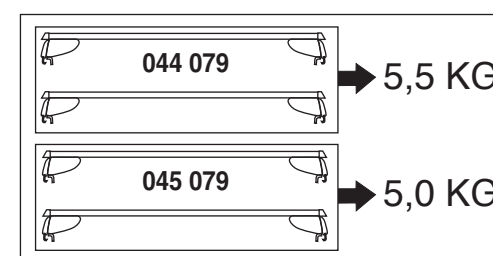

Atera SIGNO

Fiat Grande Punto (3-türig/doors/portes) 10/2005–10/2009
 Fiat Punto (3-türig/doors/portes) 07/2011–
 Fiat Punto EVO (3-türig/doors/portes) 10/2009–07/2011

Atera SIGNO

Fiat
 Grande Punto 10/2005–10/2009
 (3-türig/doors/portes)
 Punto EVO 10/2009–07/2011
 (3-türig/doors/portes)
 Punto 07/2011–
 (3-türig/doors/portes)
 Part-No. : 044 079
 Part-No. : 045 079

Atera
 MADE IN GERMANY

Atera GmbH
 Im Herrach 1
 D-88299 Leutkirch
 Servicetelefon: 0180-50 000 89
 (14 ct/Min. aus dem dt. Festnetz)
 E-Mail: info@atera.de

Atera SIGNO

Fiat Grande Punto (3-türig/doors/portes) 10/2005–10/2009
Fiat Punto EVO (3-türig/doors/portes) 10/2009–07/2011