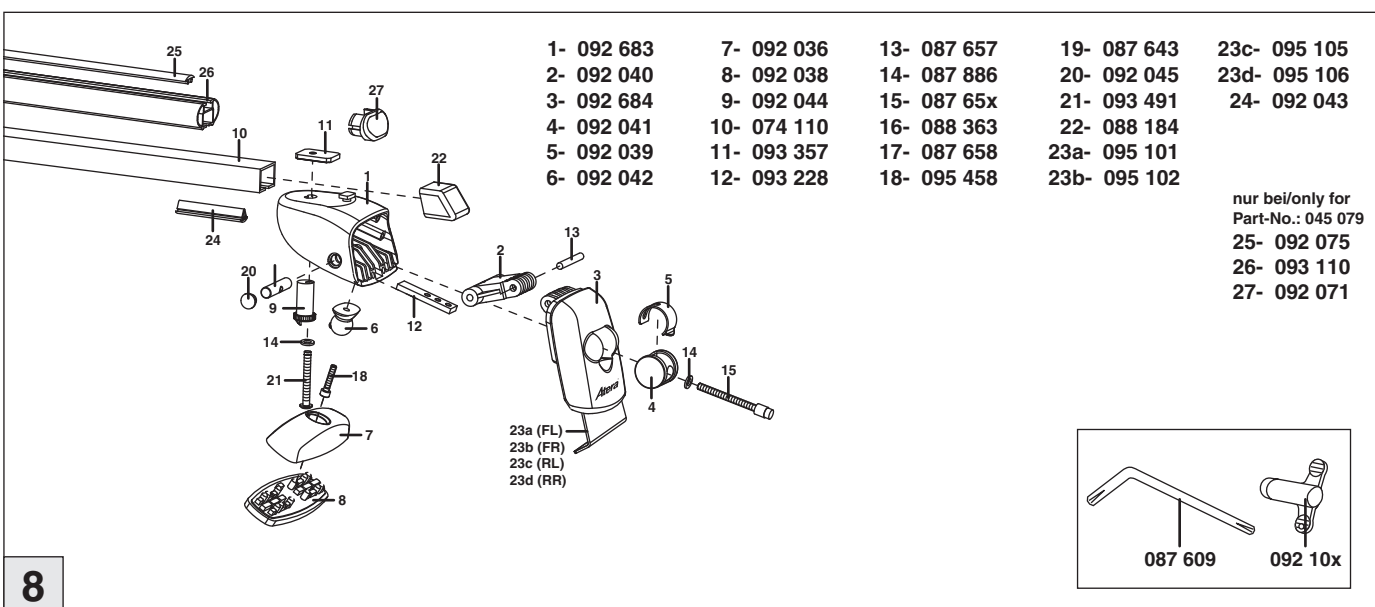

Atera SIGNO

Fiat Grande Punto (3-türig/doors/portes) 10/2005–10/2009
 Fiat Punto (3-türig/doors/portes) 07/2011–
 Fiat Punto EVO (3-türig/doors/portes) 10/2009–07/2011

Atera SIGNO

Fiat
 Grande Punto 10/2005–10/2009
 (3-türig/doors/portes)
 Punto EVO 10/2009–07/2011
 (3-türig/doors/portes)
 Punto 07/2011–
 (3-türig/doors/portes)
 Part-No. : 044 079
 Part-No. : 045 079

Atera
 MADE IN GERMANY

Atera GmbH
 Im Herrach 1
 D-88299 Leutkirch
 Servicetelefon: 0180-50 000 89
 (14 ct/Min. aus dem dt. Festnetz)
 E-Mail: info@atera.de

Atera SIGNO

Fiat Grande Punto (3-türig/doors/portes) 10/2005–10/2009
Fiat Punto EVO (3-türig/doors/portes) 10/2009–07/2011

Fiat Punto (3-türig/doors/portes) 07/2011–

INFO

Atera SIGNO

Fiat Grande Punto (3-türig/doors/portes) 10/2005–10/2009
Fiat Punto EVO (3-türig/doors/portes) 10/2009–07/2011

Fiat Punto (3-türig/doors/portes) 07/2011–