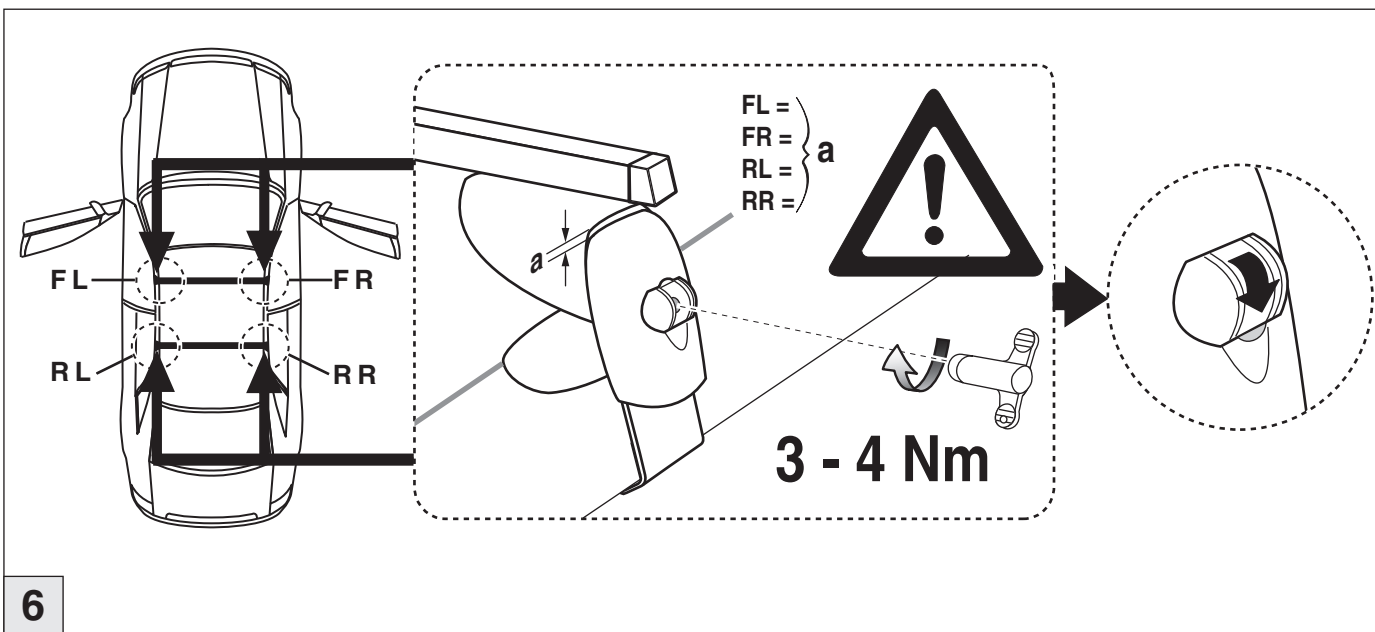

Atera SIGNO

Fiat Grande Punto (3-türig/doors/portes) 10/2005–10/2009
 Fiat Punto (3-türig/doors/portes) 07/2011–
 Fiat Punto EVO (3-türig/doors/portes) 10/2009–07/2011

Atera SIGNO

Fiat
 Grande Punto 10/2005–10/2009
 (3-türig/doors/portes)
 Punto EVO 10/2009–07/2011
 (3-türig/doors/portes)
 Punto 07/2011–
 (3-türig/doors/portes)
 Part-No. : 044 079
 Part-No. : 045 079

Atera
 MADE IN GERMANY

Atera GmbH
 Im Herrach 1
 D-88299 Leutkirch
 Servicetelefon: 0180-50 000 89
 (14 ct/Min. aus dem dt. Festnetz)
 E-Mail: info@atera.de

Atera SIGNO

Fiat Grande Punto (3-türig/doors/portes) 10/2005–10/2009
Fiat Punto EVO (3-türig/doors/portes) 10/2009–07/2011