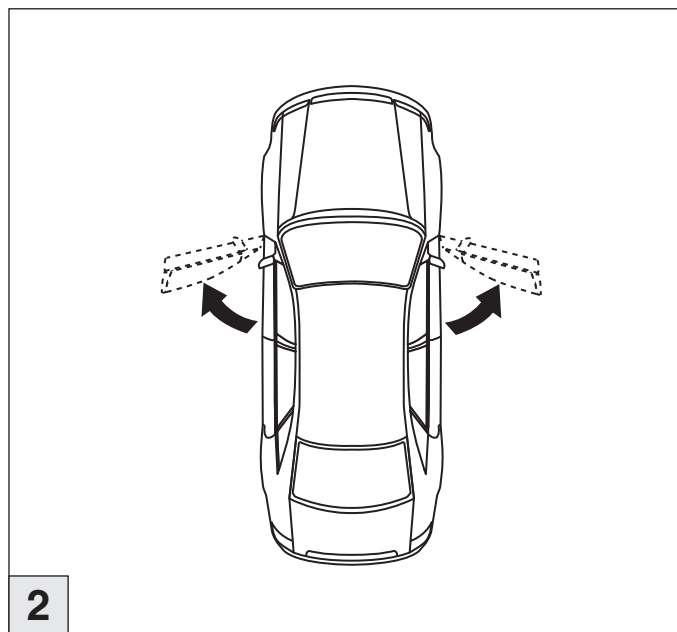

Atera SIGNO

Fiat Grande Punto (3-türig/doors/portes) 10/2005–10/2009
Fiat Punto EVO (3-türig/doors/portes) 10/2009–07/2011

Fiat Punto (3-türig/doors/portes) 07/2011–

INFO

Atera SIGNO

Fiat Grande Punto (3-türig/doors/portes) 10/2005–10/2009
Fiat Punto EVO (3-türig/doors/portes) 10/2009–07/2011

Fiat Punto (3-türig/doors/portes) 07/2011–