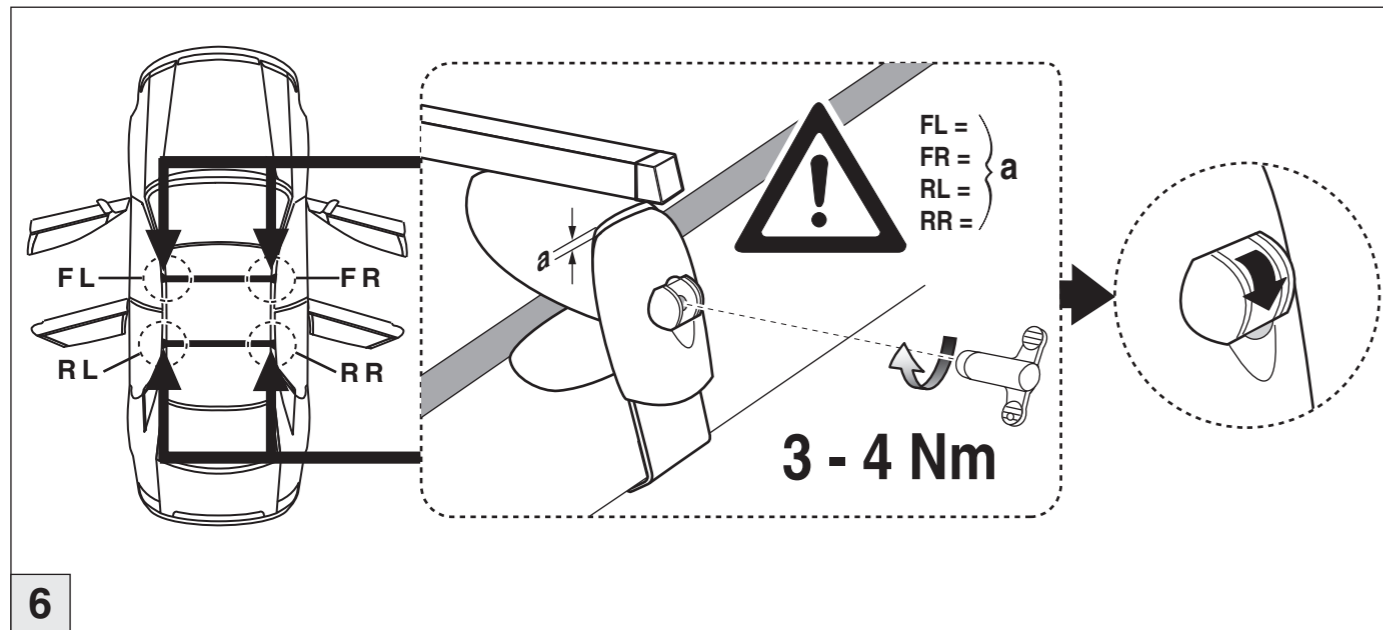

# Atera® SIGNO

Toyota  
RAV4 11/2005-

6

nur bei / only for Part-No.: 045 086

7

8

**Atera®**  
MADE IN GERMANY

Atera GmbH  
Im Herrach 1  
D-88299 Leutkirch  
Telefon 0 75 61 - 9 83 44-0  
Telefax 0 75 61 - 9 83 44-76  
E-Mail: info@atera.de

# Atera® SIGNO

Toyota  
RAV4

11/2005-

Part-No. : 044 086  
Part-No. : 045 086

Part-No. : 044 086