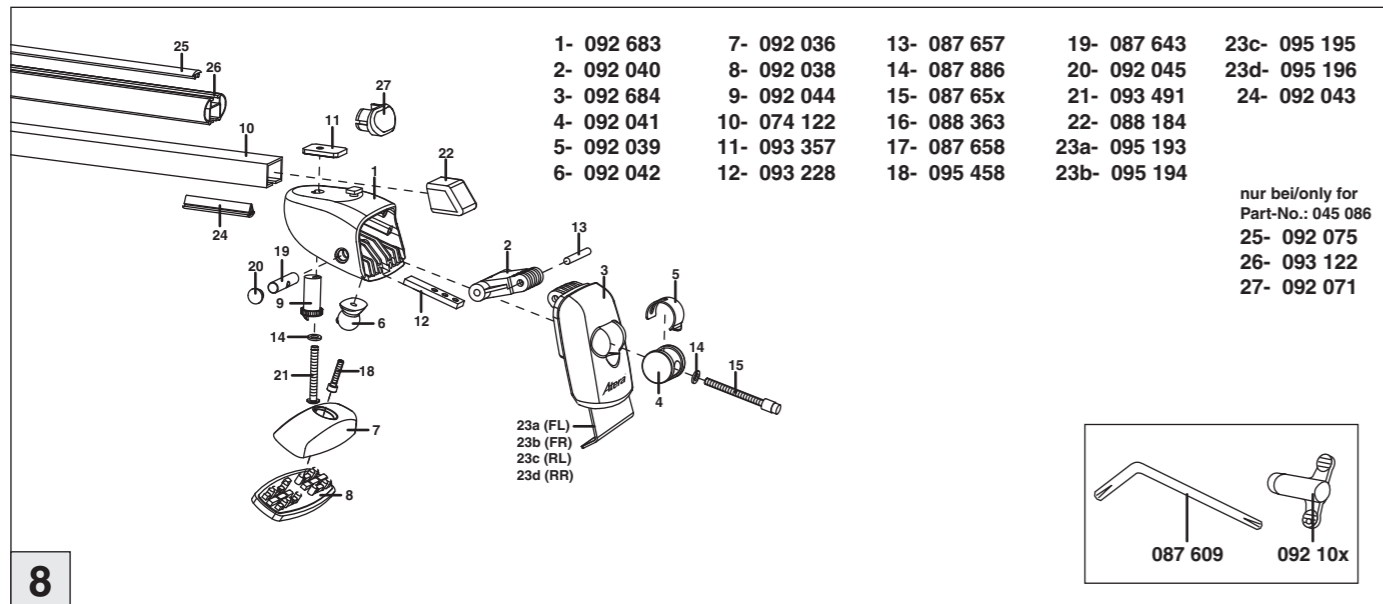

# Atera® SIGNO

Toyota  
RAV4 11/2005-

6

nur bei / only for Part-No.: 045 086

7

8

**Atera®**  
MADE IN GERMANY

Atera GmbH  
Im Herrach 1  
D-88299 Leutkirch  
Telefon 0 75 61 - 9 83 44-0  
Telefax 0 75 61 - 9 83 44-76  
E-Mail: info@atera.de

# Atera® SIGNO

Toyota  
RAV4

11/2005-

Part-No. : 044 086  
Part-No. : 045 086

Part-No. : 044 086