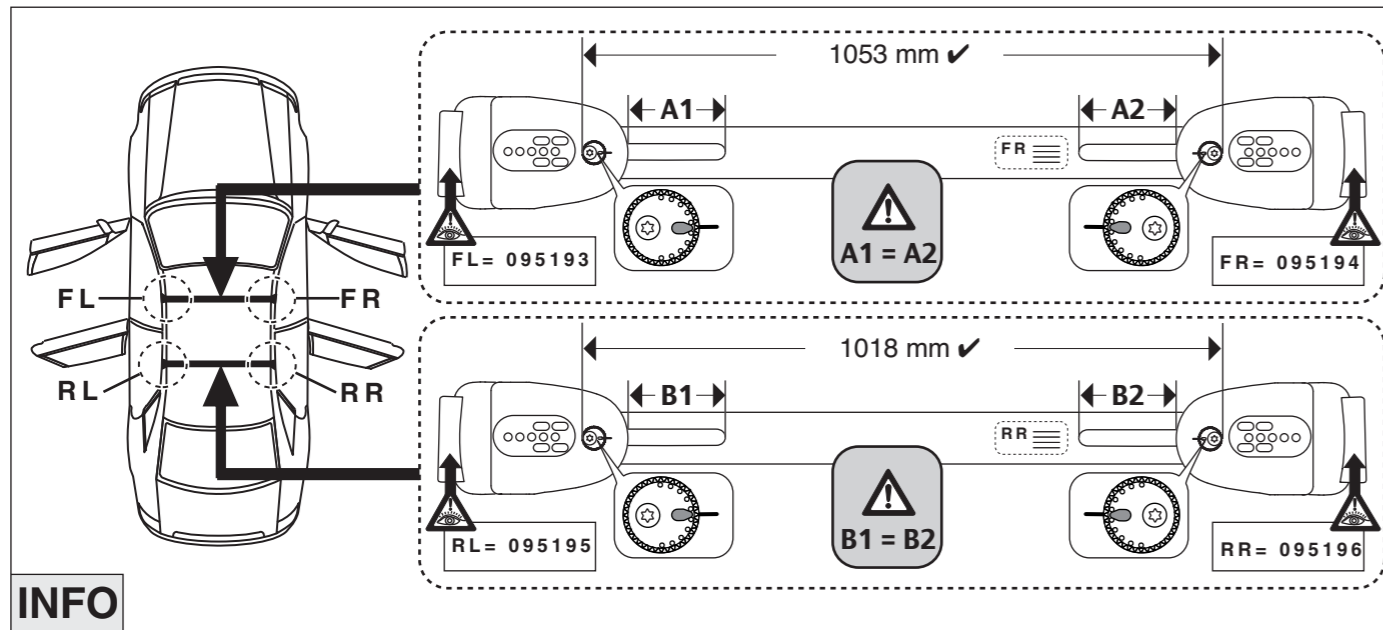

Atera® SIGNO

Toyota
RAV4 11/2005-

Atera® SIGNO

Toyota
RAV4 11/2005-