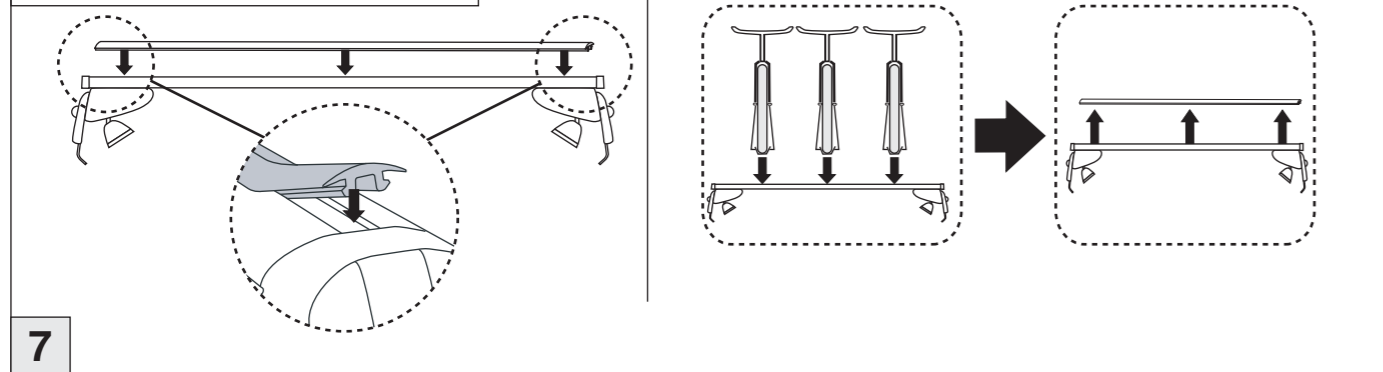

6

nur bei / only for Part-No.: 045 086

7