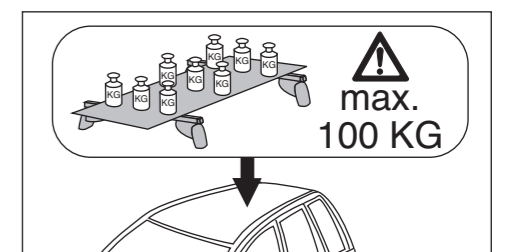

# Atera® SIGNO

Toyota  
RAV4

11/2005-

Part-No. : 044 086  
Part-No. : 045 086

Part-No. : 044 086