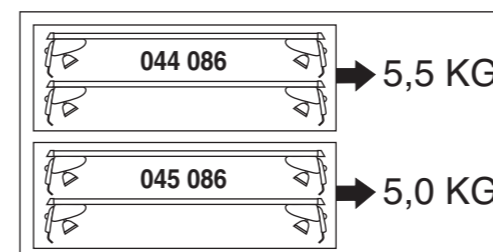

# Atera® SIGNO

Toyota  
RAV4

11/2005-

Part-No. : 044 086  
Part-No. : 045 086

Part-No. : 044 086