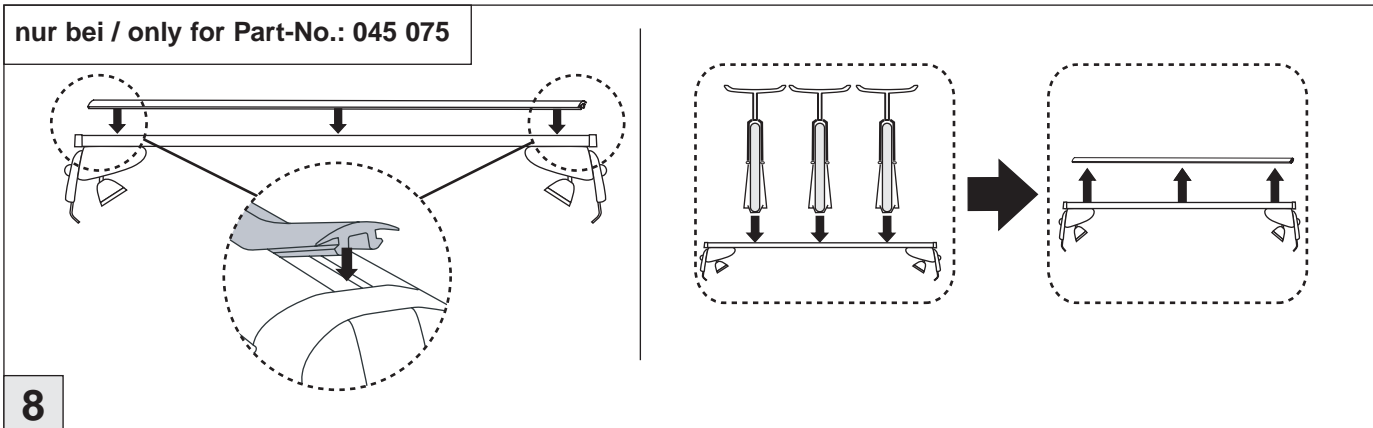

Atera® SIGNO

Citroen C1 (5-türig/doors/portes)
Peugeot 107 (5-türig/doors/portes)

7/2005–
7/2005–

7

8

9

Atera® Eberhard Tittel GmbH
Postfach 2240
D-88192 Ravensburg
Telefon 07 51 - 76 04-0
Telefax 07 51 - 76 04-76
E-Mail: info@atera.de
MADE IN GERMANY

Atera® SIGNO

Citroen C1
Peugeot 107

07/2005–
07/2005–

5-türig/doors/portes

Part-No. : 044 075

Part-No. : 045 075

- D** Benutzer-Information
Vor Gebrauch des Trägersystems/Zubehörs sorgfältig und vollständig lesen!
- GB** User information
Please read all instructions carefully before using the carrying system/accessories!
- F** Informations destinées à l'utilisateur
Veuillez lire soigneusement toutes les instructions avant l'utilisation du système de porte-charges/des accessoires!
- NL** Gebruikerinformatie
Voor gebruik van het dragersysteem en/of de accessoires zorgvuldig en volledig lezen!
- DK** Brugerinformation
Læs betjeningsvejledningen grundigt igennem inden ibrugtagning.
- FIN** Ohjeita käyttäelle
Lue ohje huolellisesti ja kokonaan ennen kattolinejärjestelmän/lisävarusteiden käyttöönottoa.
- I** Informazioni per l'utente
Prima dell'uso del sistema di trasporto/dell'accessorio leggere attentamente tutte le indicazioni!
- ES** Información para usuarios
¡Leer cuidadosamente las instrucciones completas antes de usar el sistema portador / los accesorios!