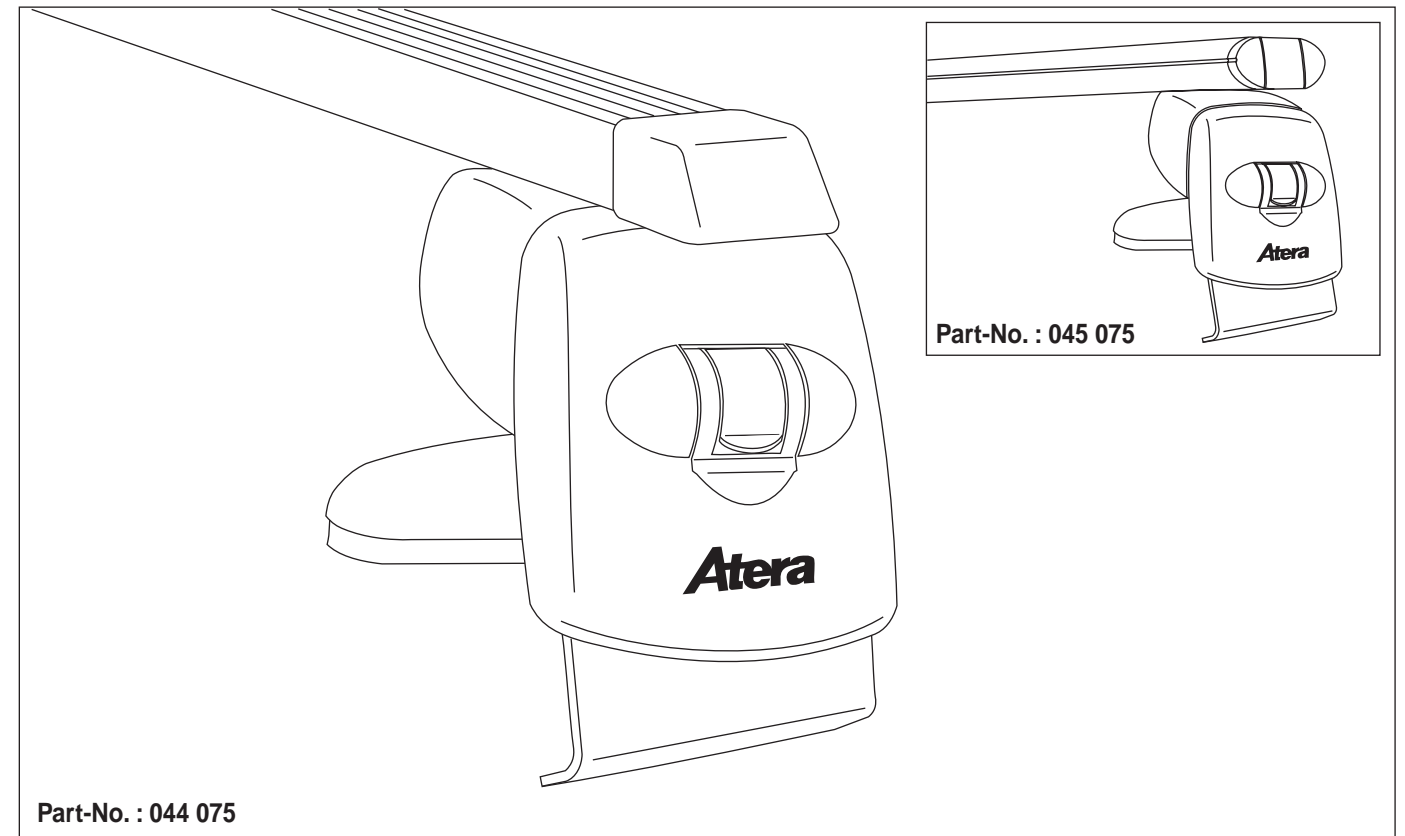

Atera® SIGNO

Citroen C1
Peugeot 107

07/2005–
07/2005–

5-türig/doors/portes

Part-No. : 044 075

Part-No. : 045 075

- D** Benutzer-Information
Vor Gebrauch des Trägersystems/Zubehörs sorgfältig und vollständig lesen!
- GB** User information
Please read all instructions carefully before using the carrying system/accessories!
- F** Informations destinées à l'utilisateur
Veuillez lire soigneusement toutes les instructions avant l'utilisation du système de porte-charges/des accessoires!
- NL** Gebruikerinformatie
Voor gebruik van het dragersysteem en/of de accessoires zorgvuldig en volledig lezen!
- DK** Brugerinformation
Læs betjeningsvejledningen grundigt igennem inden ibrugtagning.
- FIN** Ohjeita käyttäelle
Lue ohje huolellisesti ja kokonaan ennen kattolinejärjestelmän/lisävarusteiden käyttöönottoa.
- I** Informazioni per l'utente
Prima dell'uso del sistema di trasporto/dell'accessorio leggere attentamente tutte le indicazioni!
- ES** Información para usuarios
¡Leer cuidadosamente las instrucciones completas antes de usar el sistema portador / los accesorios!