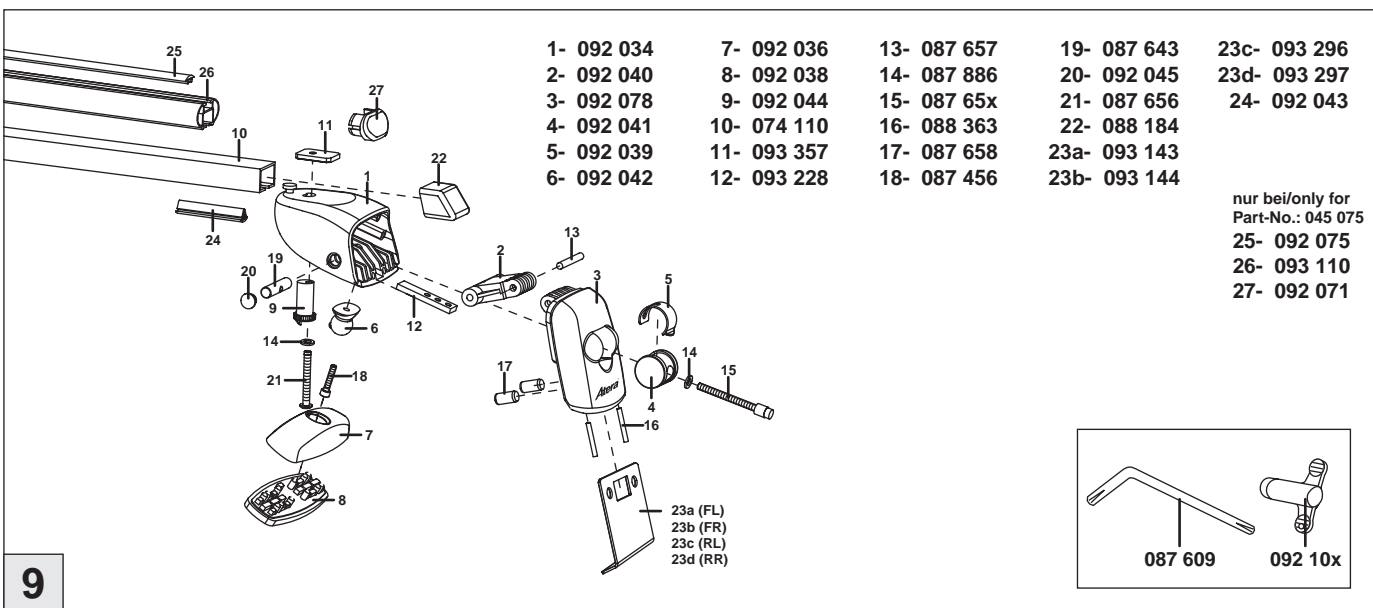

Atera® SIGNO

Citroen C1 (5-türig/doors/portes)
Peugeot 107 (5-türig/doors/portes)

7/2005–
7/2005–

7

8

9

Atera® Eberhard Tittel GmbH
Postfach 2240
D-88192 Ravensburg
Telefon 07 51 - 76 04-0
Telefax 07 51 - 76 04-76
E-Mail: info@atera.de
MADE IN GERMANY

Atera® SIGNO

Citroen C1
Peugeot 107

07/2005–
07/2005–

5-türig/doors/portes

Part-No. : 044 075

Part-No. : 045 075

- D** Benutzer-Information
Vor Gebrauch des Trägersystems/Zubehörs sorgfältig und vollständig lesen!
- GB** User information
Please read all instructions carefully before using the carrying system/accessories!
- F** Informations destinées à l'utilisateur
Veuillez lire soigneusement toutes les instructions avant l'utilisation du système de porte-charges/des accessoires!
- NL** Gebruikerinformatie
Voor gebruik van het dragersysteem en/of de accessoires zorgvuldig en volledig lezen!
- DK** Brugerinformation
Læs betjeningsvejledningen grundigt igennem inden ibrugtagning.
- FIN** Ohjeita käyttäelle
Lue ohje huolellisesti ja kokonaan ennen kattolinejärjestelmän/lisävarusteiden käyttöönottoa.
- I** Informazioni per l'utente
Prima dell'uso del sistema di trasporto/dell'accessorio leggere attentamente tutte le indicazioni!
- ES** Información para usuarios
¡Leer cuidadosamente las instrucciones completas antes de usar el sistema portador / los accesorios!