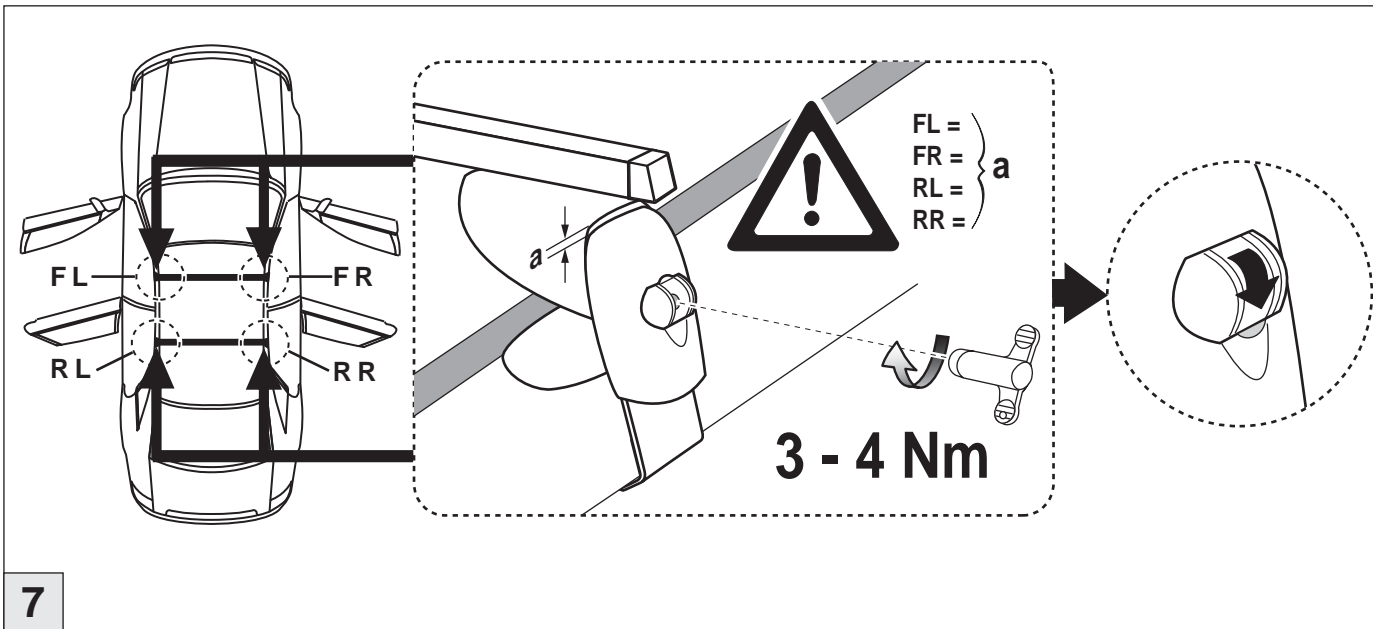

Atera® SIGNO

Citroen C1 (5-türig/doors/portes)
Peugeot 107 (5-türig/doors/portes)

7/2005–
7/2005–

7

8

9

Atera® Eberhard Tittel GmbH
Postfach 2240
D-88192 Ravensburg
Telefon 07 51 - 76 04-0
Telefax 07 51 - 76 04-76
E-Mail: info@atera.de
MADE IN GERMANY

Atera® SIGNO

Citroen C1
Peugeot 107

07/2005–
07/2005–

5-türig/doors/portes

Part-No. : 044 075

Part-No. : 045 075

- D** Benutzer-Information
Vor Gebrauch des Trägersystems/Zubehörs sorgfältig und vollständig lesen!
- GB** User information
Please read all instructions carefully before using the carrying system/accessories!
- F** Informations destinées à l'utilisateur
Veuillez lire soigneusement toutes les instructions avant l'utilisation du système de porte-charges/des accessoires!
- NL** Gebruikerinformatie
Voor gebruik van het dragersysteem en/of de accessoires zorgvuldig en volledig lezen!
- DK** Brugerinformation
Læs betjeningsvejledningen grundigt igennem inden ibrugtagning.
- FIN** Ohjeita käyttäelle
Lue ohje huolellisesti ja kokonaan ennen kattolinejärjestelmän/lisävarusteiden käyttöönottoa.
- I** Informazioni per l'utente
Prima dell'uso del sistema di trasporto/dell'accessorio leggere attentamente tutte le indicazioni!
- ES** Información para usuarios
¡Leer cuidadosamente las instrucciones completas antes de usar el sistema portador / los accesorios!