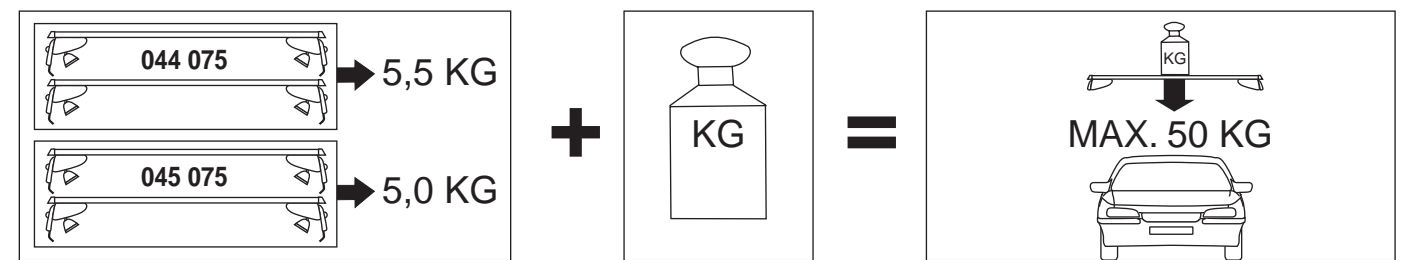

Atera® SIGNO

Citroen C1
Peugeot 107

07/2005–
07/2005–

5-türig/doors/portes

Part-No. : 044 075

Part-No. : 045 075

- D** Benutzer-Information
Vor Gebrauch des Trägersystems/Zubehörs sorgfältig und vollständig lesen!
- GB** User information
Please read all instructions carefully before using the carrying system/accessories!
- F** Informations destinées à l'utilisateur
Veuillez lire soigneusement toutes les instructions avant l'utilisation du système de porte-charges/des accessoires!
- NL** Gebruikerinformatie
Voor gebruik van het dragersysteem en/of de accessoires zorgvuldig en volledig lezen!
- DK** Brugerinformation
Læs betjeningsvejledningen grundigt igennem inden ibrugtagning.
- FIN** Ohjeita käyttäelle
Lue ohje huolellisesti ja kokonaan ennen kattolinejärjestelmän/lisävarusteiden käyttöönottoa.
- I** Informazioni per l'utente
Prima dell'uso del sistema di trasporto/dell'accessorio leggere attentamente tutte le indicazioni!
- ES** Información para usuarios
¡Leer cuidadosamente las instrucciones completas antes de usar el sistema portador / los accesorios!