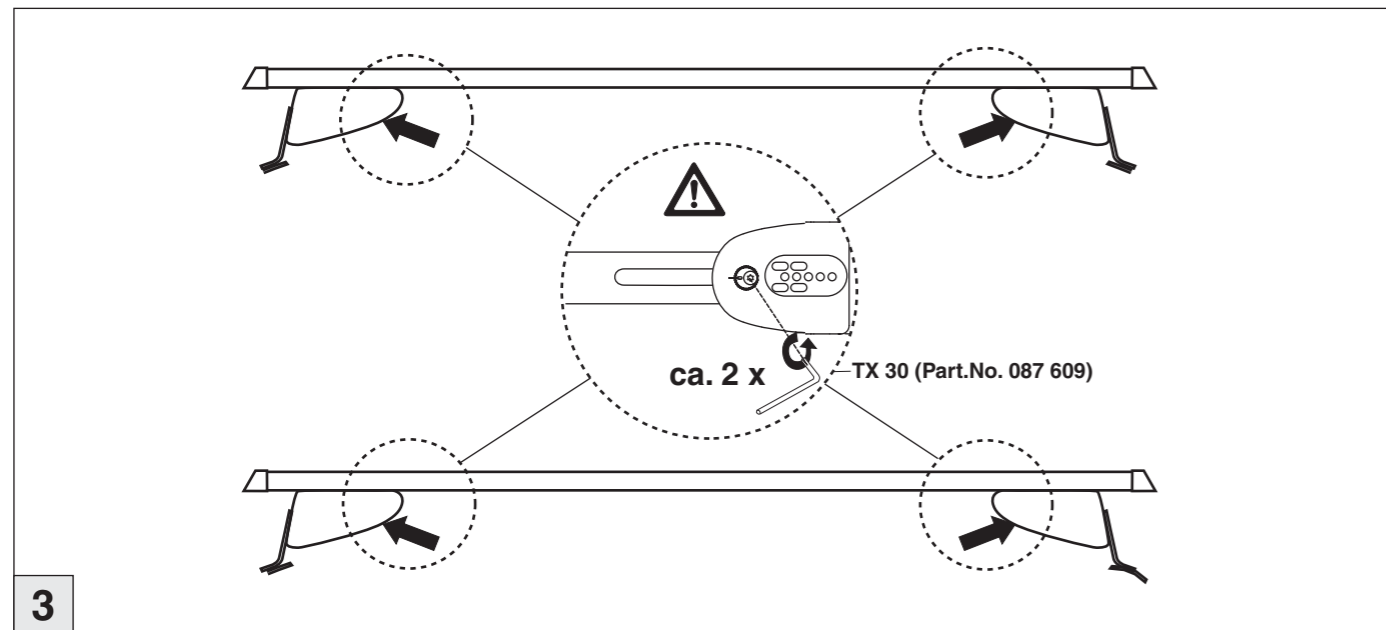

Atera®

VW
Caddy 02/2004–
Caddy Maxi 02/2008–

Part-No. : 044 119
Part-No. : 045 119

Atera[®] SIGNO

VW Caddy 04/2004–
VW Caddy Maxi 02/2008–

Atera[®] SIGNO

VW Caddy 04/2004–
VW Caddy Maxi 02/2008–