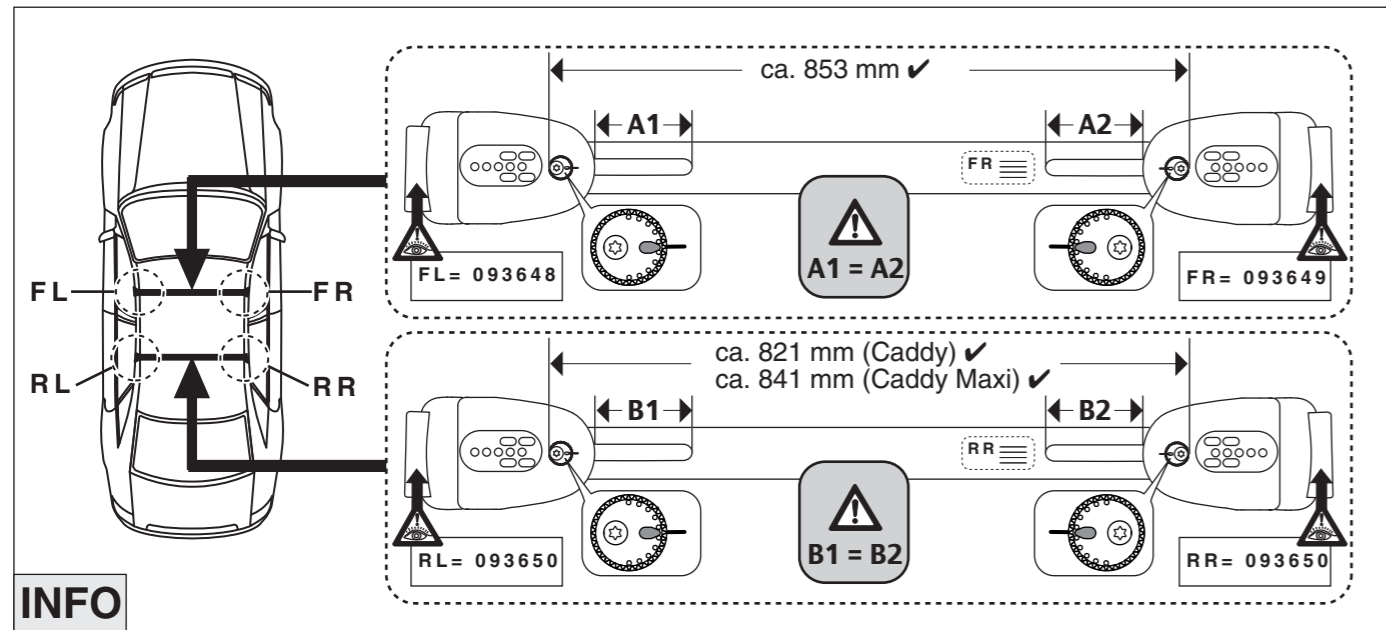

Atera®

VW
Caddy 02/2004–
Caddy Maxi 02/2008–

Part-No. : 044 119
Part-No. : 045 119

Atera[®] SIGNO

VW Caddy 04/2004–
VW Caddy Maxi 02/2008–

Atera[®] SIGNO

VW Caddy 04/2004–
VW Caddy Maxi 02/2008–