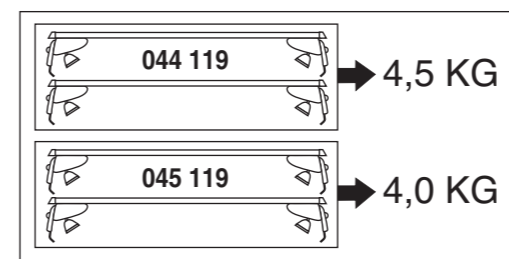

Atera® SIGNO

VW Caddy 04/2004–
VW Caddy Maxi 02/2008–

nur bei / only for Part-No.: 045 119

Atera®
MADE IN GERMANY

Atera GmbH
Postfach 2240
D-88192 Ravensburg
Telefon 07 51 - 76 04-0
Telefax 07 51 - 76 04-76
E-Mail: info@atera.de

Atera®

VW
Caddy 02/2004–
Caddy Maxi 02/2008–

Part-No. : 044 119
Part-No. : 045 119

Atera[®] SIGNO

VW Caddy 04/2004–
VW Caddy Maxi 02/2008–

Atera[®] SIGNO

VW Caddy 04/2004–
VW Caddy Maxi 02/2008–