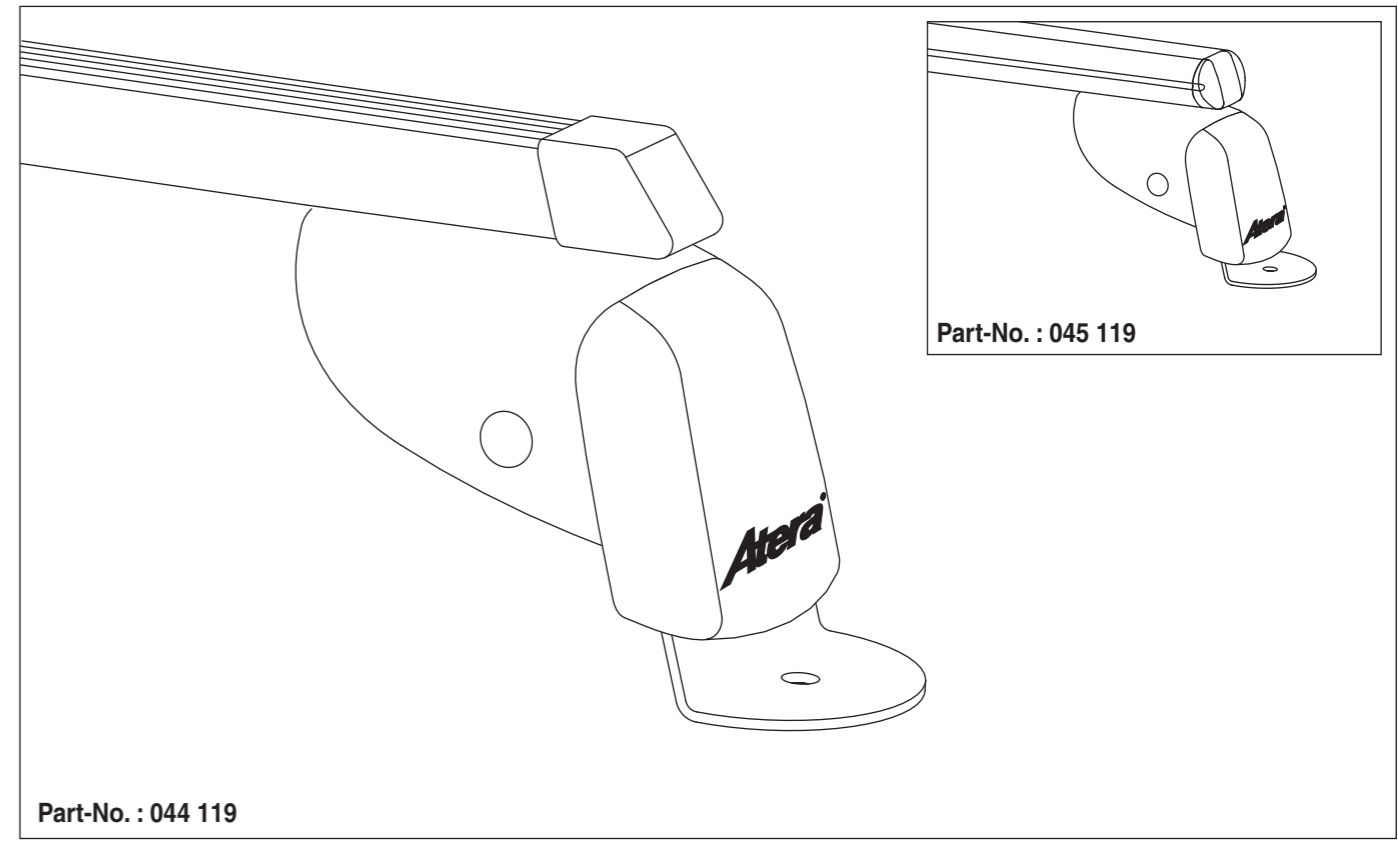

VW
Caddy 02/2004–
Caddy Maxi 02/2008–

Part-No. : 044 119
Part-No. : 045 119