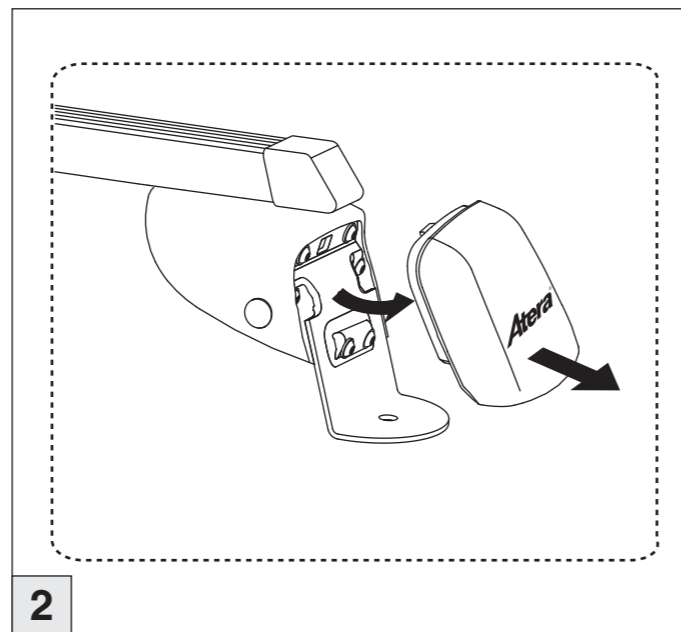

Atera®

VW
Caddy 02/2004–
Caddy Maxi 02/2008–

Part-No. : 044 119
Part-No. : 045 119

Atera[®] SIGNO

VW Caddy 04/2004–
VW Caddy Maxi 02/2008–

Atera[®] SIGNO

VW Caddy 04/2004–
VW Caddy Maxi 02/2008–