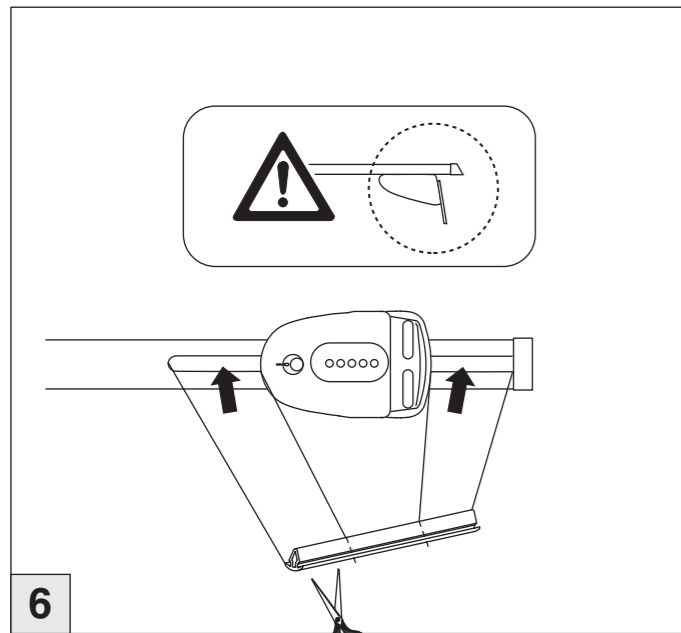

Atera® SIGNO

VW Caddy 04/2004–
VW Caddy Maxi 02/2008–

nur bei / only for Part-No.: 045 119

Atera®
MADE IN GERMANY

Atera GmbH
Postfach 2240
D-88192 Ravensburg
Telefon 07 51 - 76 04-0
Telefax 07 51 - 76 04-76
E-Mail: info@atera.de

Atera®

VW
Caddy 02/2004–
Caddy Maxi 02/2008–

Part-No. : 044 119
Part-No. : 045 119

Atera[®] SIGNO

VW Caddy 04/2004–
VW Caddy Maxi 02/2008–

Atera[®] SIGNO

VW Caddy 04/2004–
VW Caddy Maxi 02/2008–