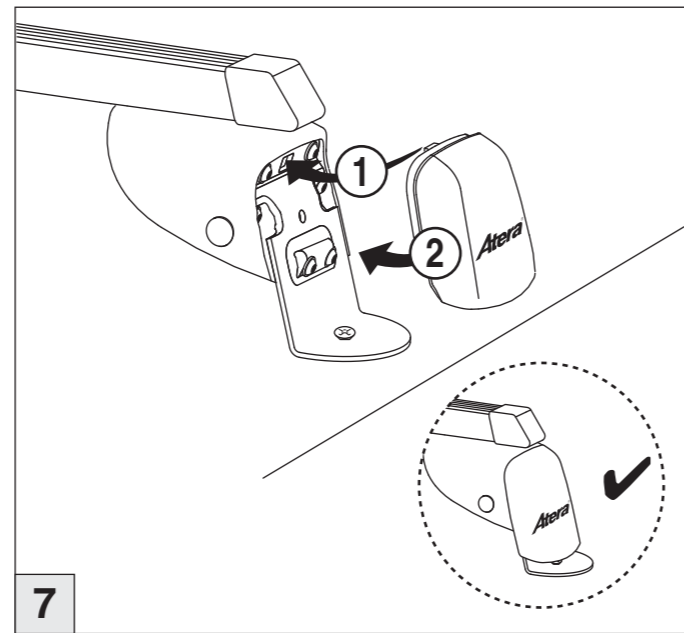

Atera® SIGNO

VW Caddy 04/2004–
VW Caddy Maxi 02/2008–

nur bei / only for Part-No.: 045 119

Atera®
MADE IN GERMANY

Atera GmbH
Postfach 2240
D-88192 Ravensburg
Telefon 07 51 - 76 04-0
Telefax 07 51 - 76 04-76
E-Mail: info@atera.de

Atera®

VW
Caddy 02/2004–
Caddy Maxi 02/2008–

Part-No. : 044 119
Part-No. : 045 119

Atera[®] SIGNO

VW Caddy 04/2004–
VW Caddy Maxi 02/2008–

Atera[®] SIGNO

VW Caddy 04/2004–
VW Caddy Maxi 02/2008–