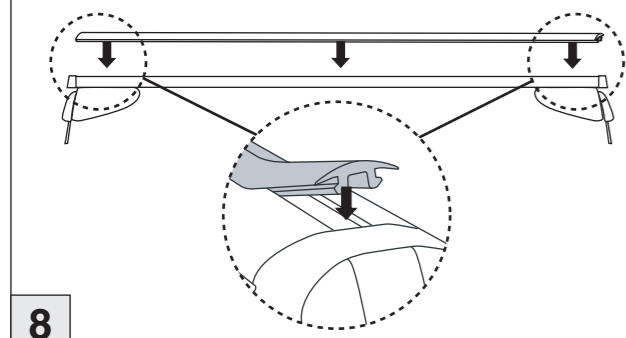

Atera® SIGNO

VW Caddy 04/2004–
VW Caddy Maxi 02/2008–

nur bei / only for Part-No.: 045 119

Atera®
MADE IN GERMANY

Atera GmbH
Postfach 2240
D-88192 Ravensburg
Telefon 07 51 - 76 04-0
Telefax 07 51 - 76 04-76
E-Mail: info@atera.de