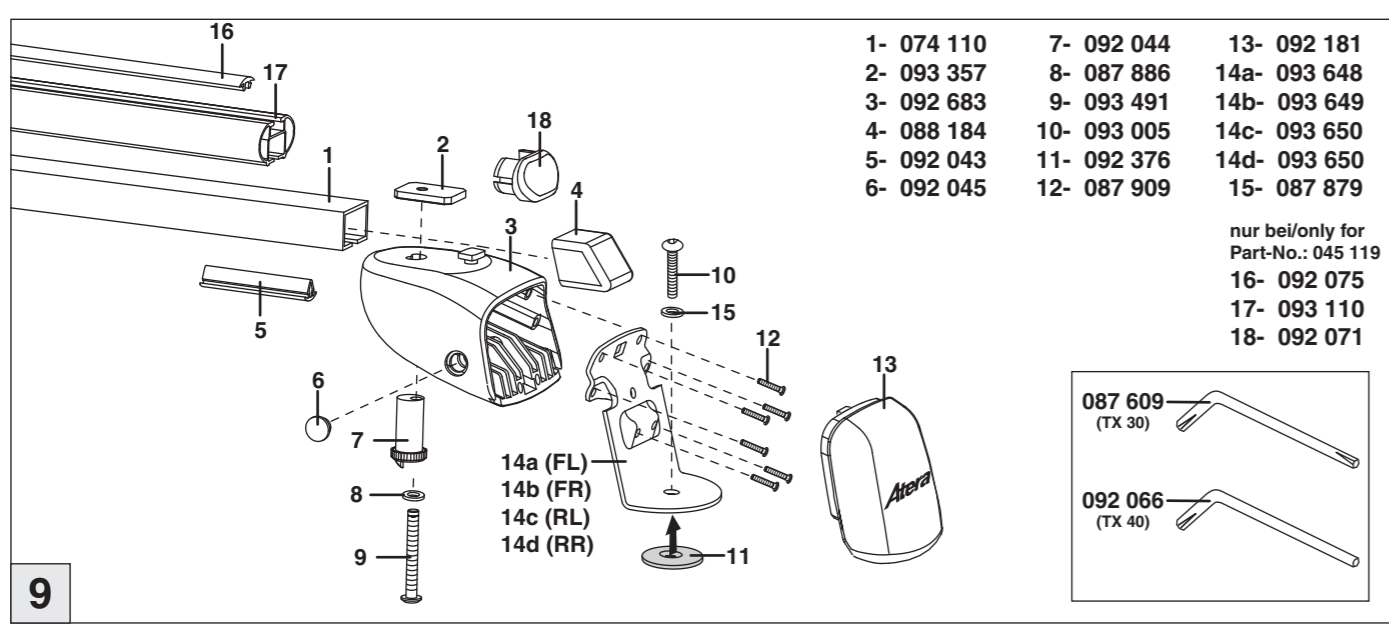

Atera® SIGNO

VW Caddy 04/2004–
VW Caddy Maxi 02/2008–

nur bei / only for Part-No.: 045 119

Atera®
MADE IN GERMANY

Atera GmbH
Postfach 2240
D-88192 Ravensburg
Telefon 07 51 - 76 04-0
Telefax 07 51 - 76 04-76
E-Mail: info@atera.de

Atera®

VW
Caddy 02/2004–
Caddy Maxi 02/2008–

Part-No. : 044 119
Part-No. : 045 119

Atera[®] SIGNO

VW Caddy 04/2004–
VW Caddy Maxi 02/2008–

Atera[®] SIGNO

VW Caddy 04/2004–
VW Caddy Maxi 02/2008–