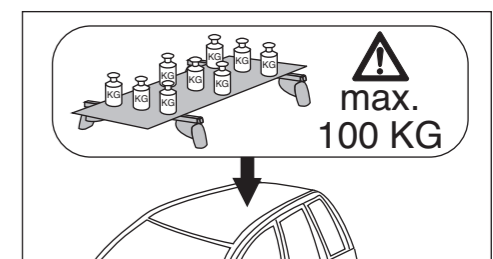

VW
Caddy 02/2004–
Caddy Maxi 02/2008–

Part-No. : 044 119
Part-No. : 045 119