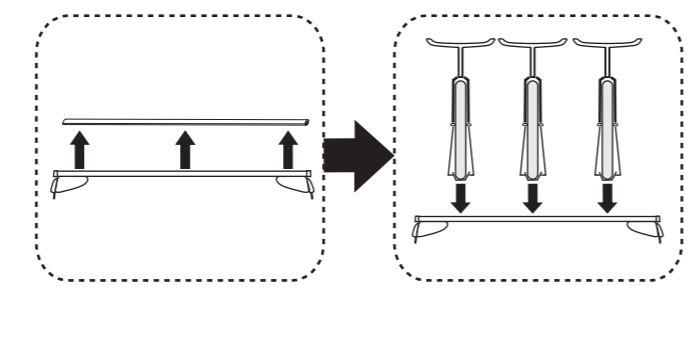

Atera® SIGNO

VW Caddy 04/2004–
VW Caddy Maxi 02/2008–

nur bei / only for Part-No.: 045 119

Atera®
MADE IN GERMANY

Atera GmbH
Postfach 2240
D-88192 Ravensburg
Telefon 07 51 - 76 04-0
Telefax 07 51 - 76 04-76
E-Mail: info@atera.de

Atera®

VW
Caddy 02/2004–
Caddy Maxi 02/2008–

Part-No. : 044 119
Part-No. : 045 119

Atera[®] SIGNO

VW Caddy 04/2004–
VW Caddy Maxi 02/2008–

Atera[®] SIGNO

VW Caddy 04/2004–
VW Caddy Maxi 02/2008–