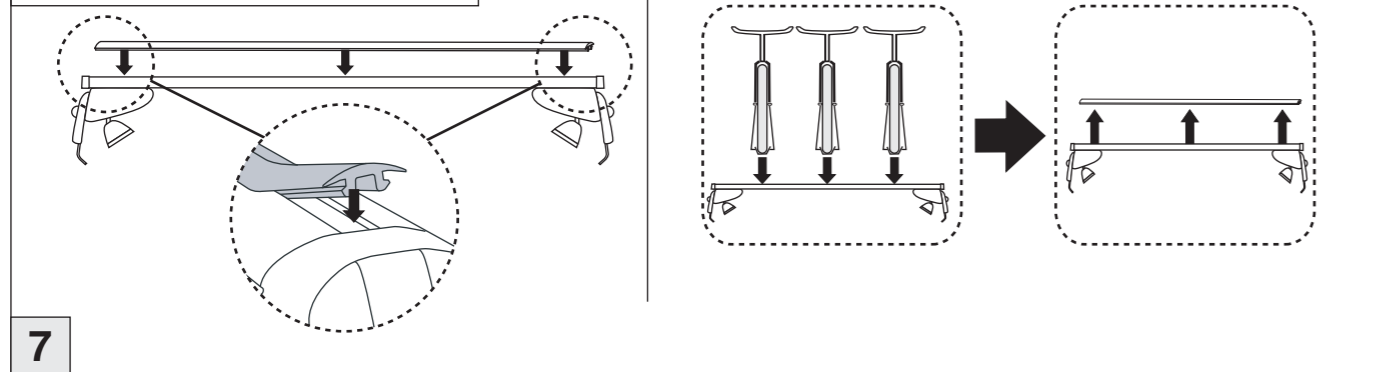

Atera SIGNO

Toyota
Auris 5-türig/doors/portes

3/2007-

6

nur bei / only for Part-No.: 045 095

7

8

Atera SIGNO