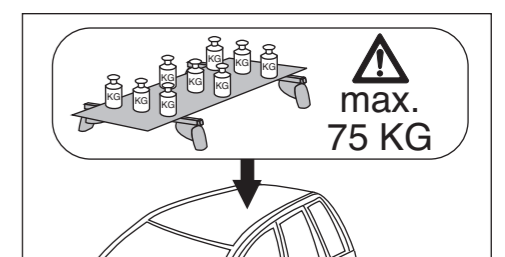

Atera SIGNO

Toyota
Auris 3/2007-

(5-türig/doors/portes)

Part-No. : 044 095

Part-No. : 045 095

Atera
MADE IN GERMANY

Atera GmbH
Im Herrach 1
D-88299 Leutkirch
Telefon 0 75 61 - 9 83 44-0
Telefax 0 75 61 - 9 83 44-76
E-Mail: info@atera.de