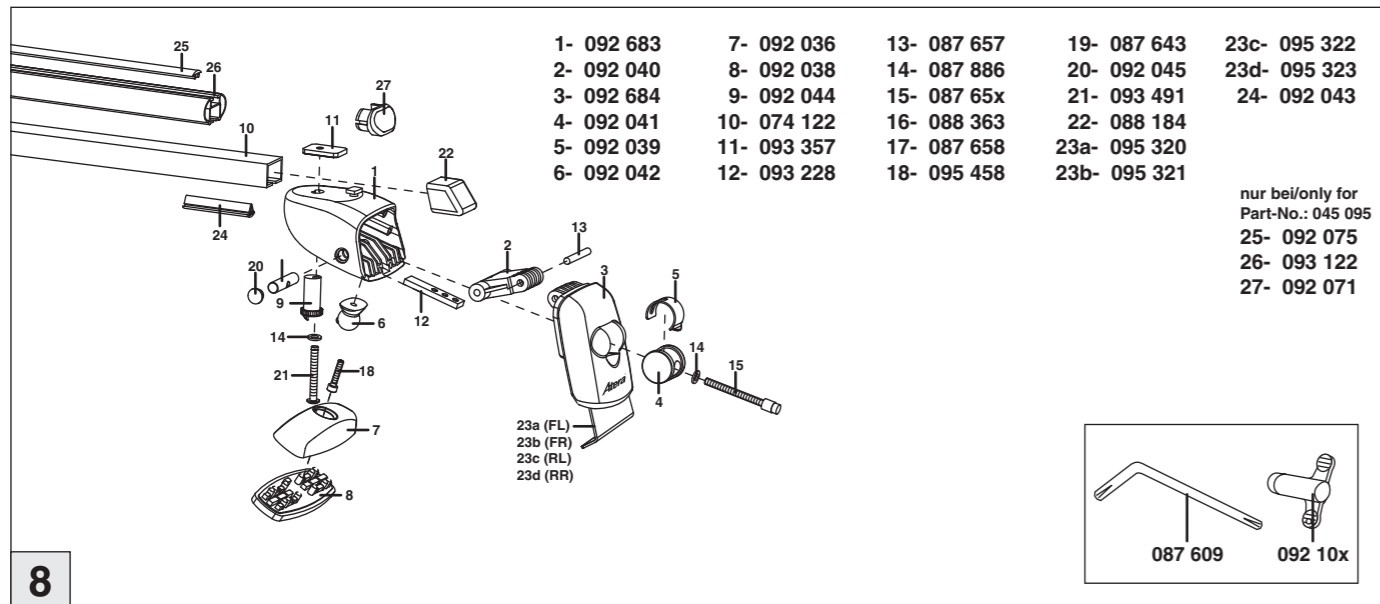

Atera SIGNO

Toyota
Auris 5-türig/doors/portes

3/2007-

6

nur bei / only for Part-No.: 045 095

7

8

Atera SIGNO

Toyota
Auris 3/2007-

(5-türig/doors/portes)

Part-No. : 044 095

Part-No. : 045 095

Atera
MADE IN GERMANY

Atera GmbH
Im Herrach 1
D-88299 Leutkirch
Telefon 0 75 61 - 9 83 44-0
Telefax 0 75 61 - 9 83 44-76
E-Mail: info@atera.de