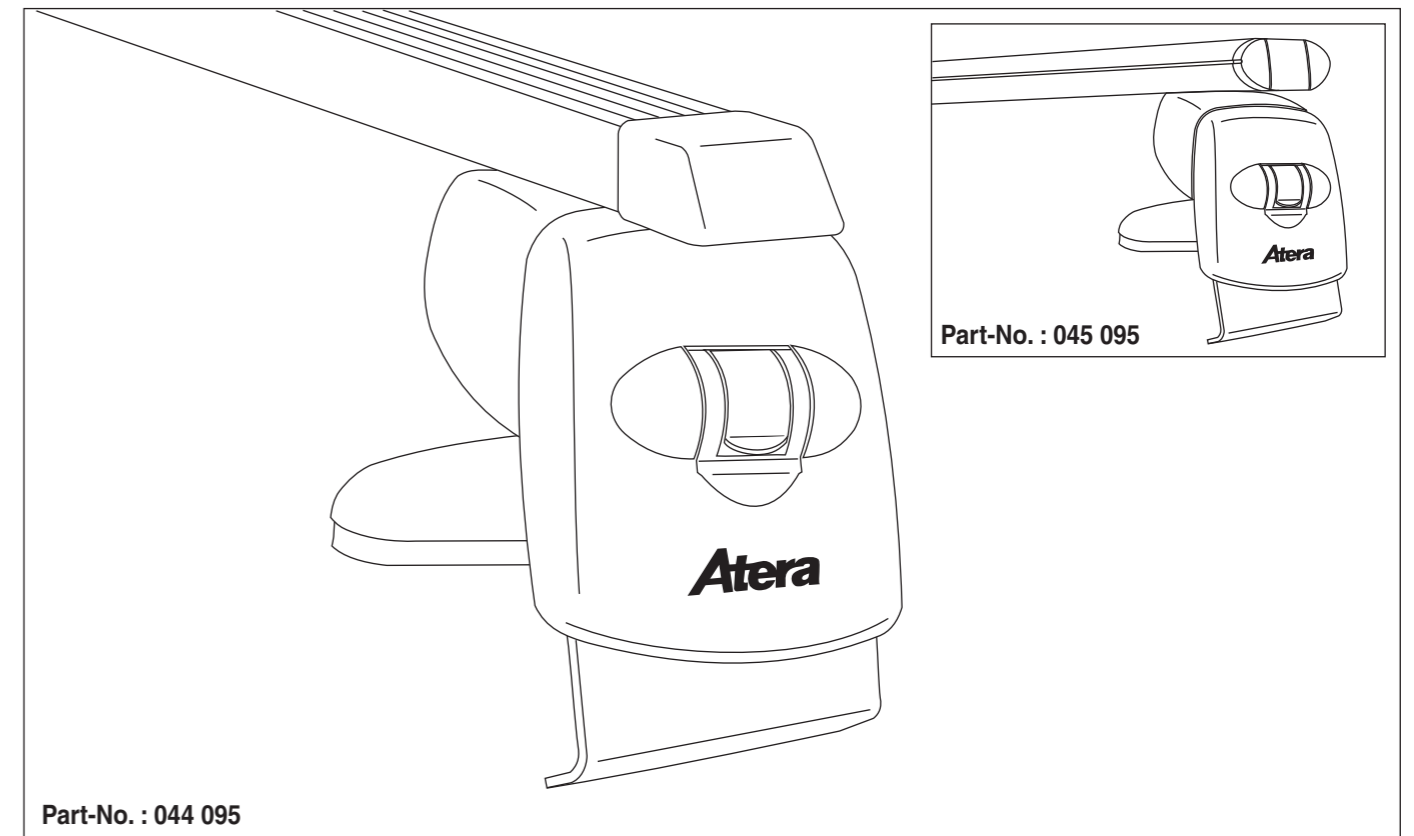

Atera SIGNO

Toyota
Auris 5-türig/doors/portes

3/2007-

6

nur bei / only for Part-No.: 045 095

7

8

Atera SIGNO

Toyota
Auris 3/2007-

(5-türig/doors/portes)

Part-No. : 044 095

Part-No. : 045 095

Atera
MADE IN GERMANY

Atera GmbH
Im Herrach 1
D-88299 Leutkirch
Telefon 0 75 61 - 9 83 44-0
Telefax 0 75 61 - 9 83 44-76
E-Mail: info@atera.de