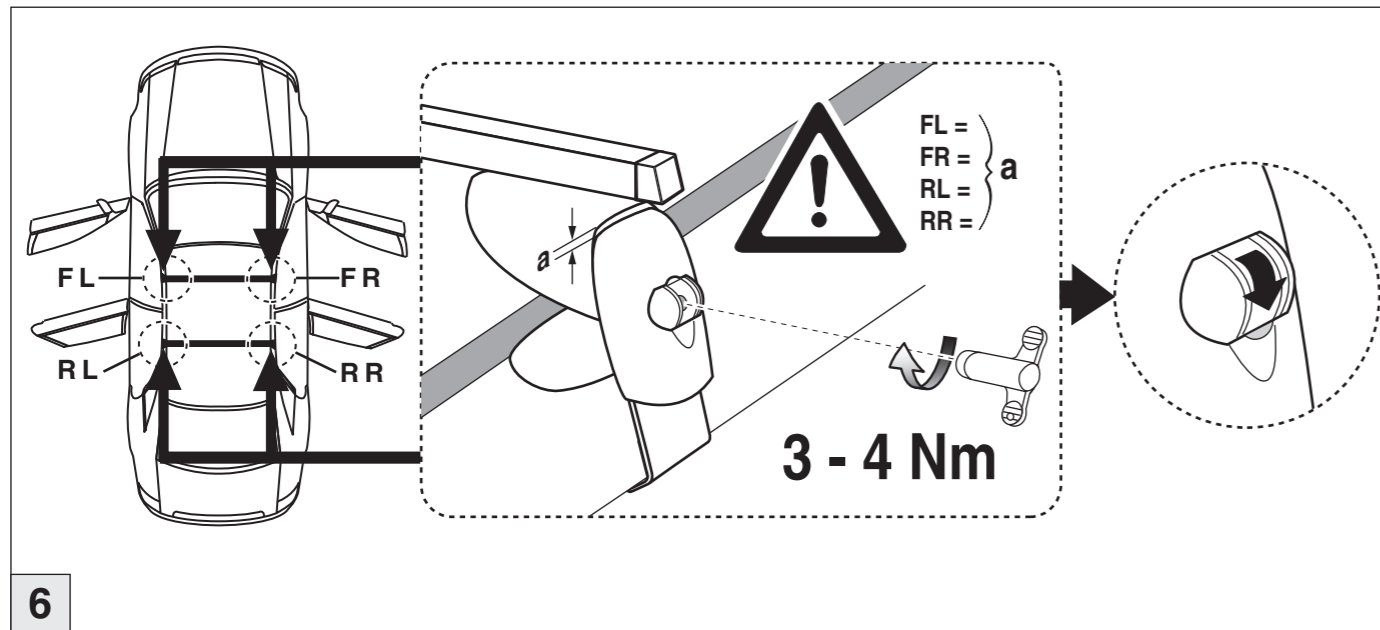

Atera SIGNO

Toyota
Auris 5-türig/doors/portes

3/2007-

6

nur bei / only for Part-No.: 045 095

7

8

Atera SIGNO