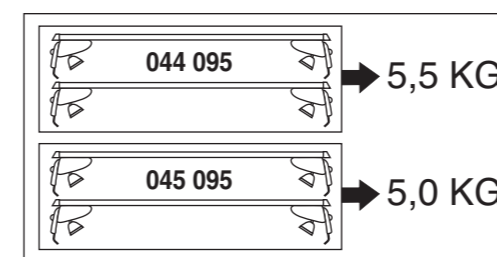

Atera SIGNO

Toyota
Auris 3/2007-

(5-türig/doors/portes)

Part-No. : 044 095

Part-No. : 045 095

Atera
MADE IN GERMANY

Atera GmbH
Im Herrach 1
D-88299 Leutkirch
Telefon 0 75 61 - 9 83 44-0
Telefax 0 75 61 - 9 83 44-76
E-Mail: info@atera.de