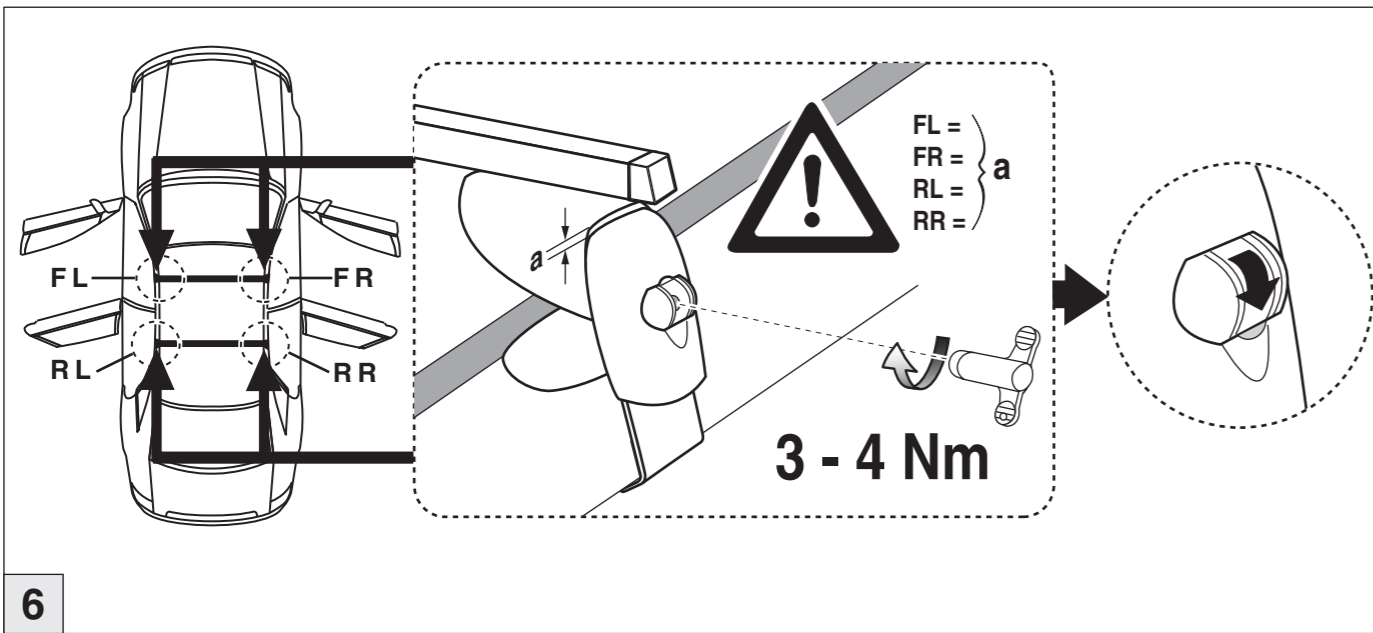

Atera® SIGNO

Kia
Soul 02/2009–

6

nur bei / only for Part-No.: 045 220

7

8

Atera® SIGNO

Kia
Soul 02/2009–
(ohne Reling/without rail/sans barres de toit)