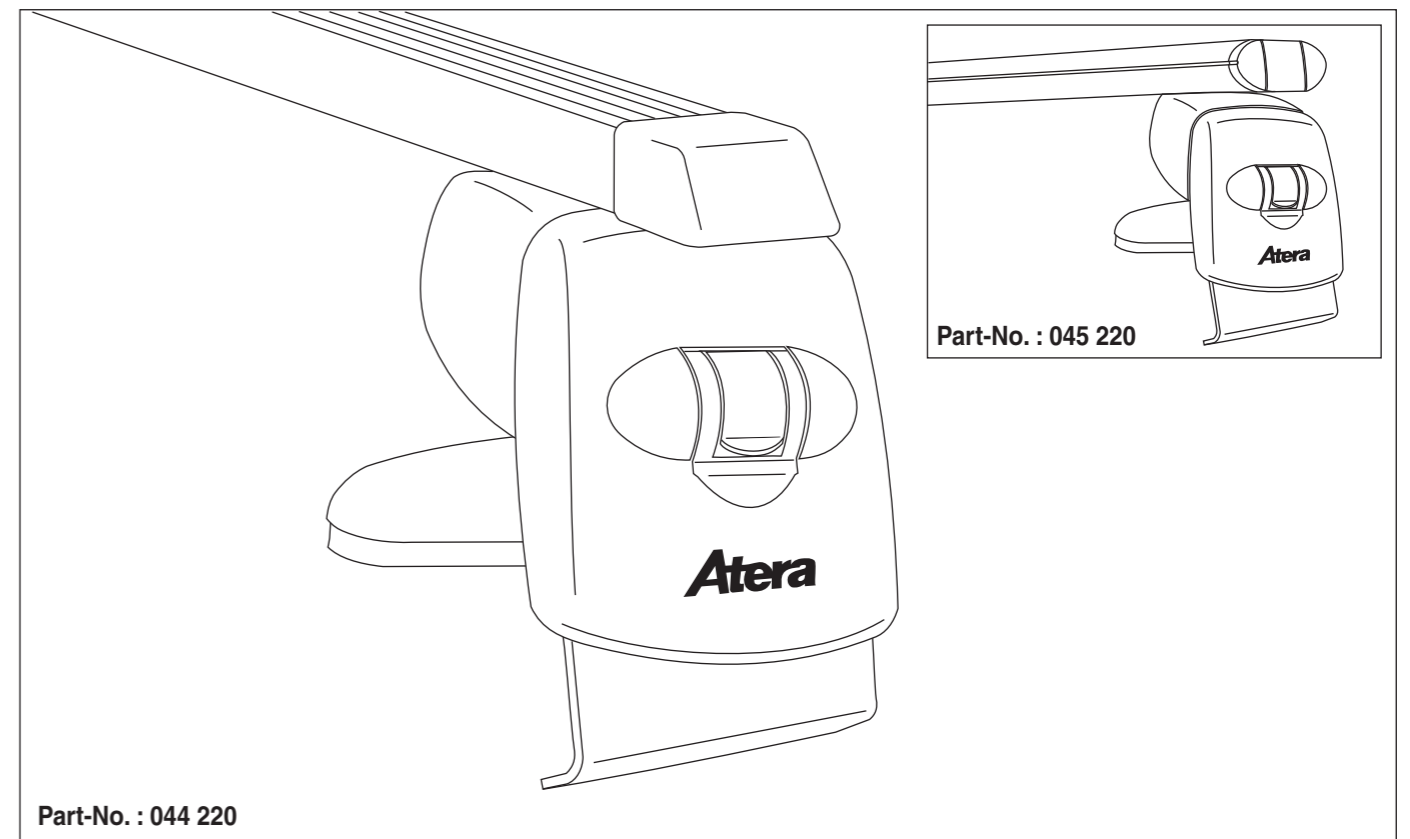

Part-No. : 044 220