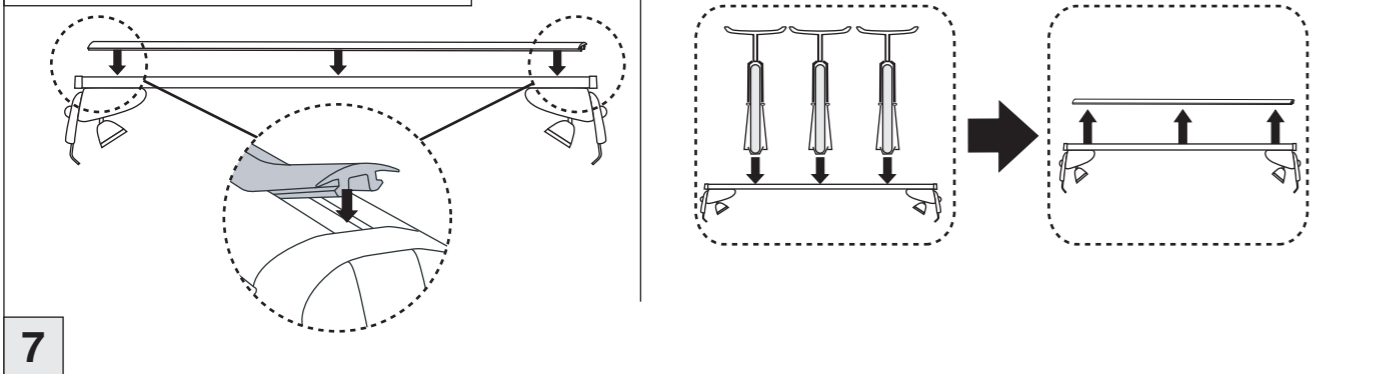

Atera® SIGNO

Kia
Soul 02/2009–

6

nur bei / only for Part-No.: 045 220

7

8

Atera® SIGNO

Kia
Soul 02/2009–
(ohne Reling/without rail/sans barres de toit)