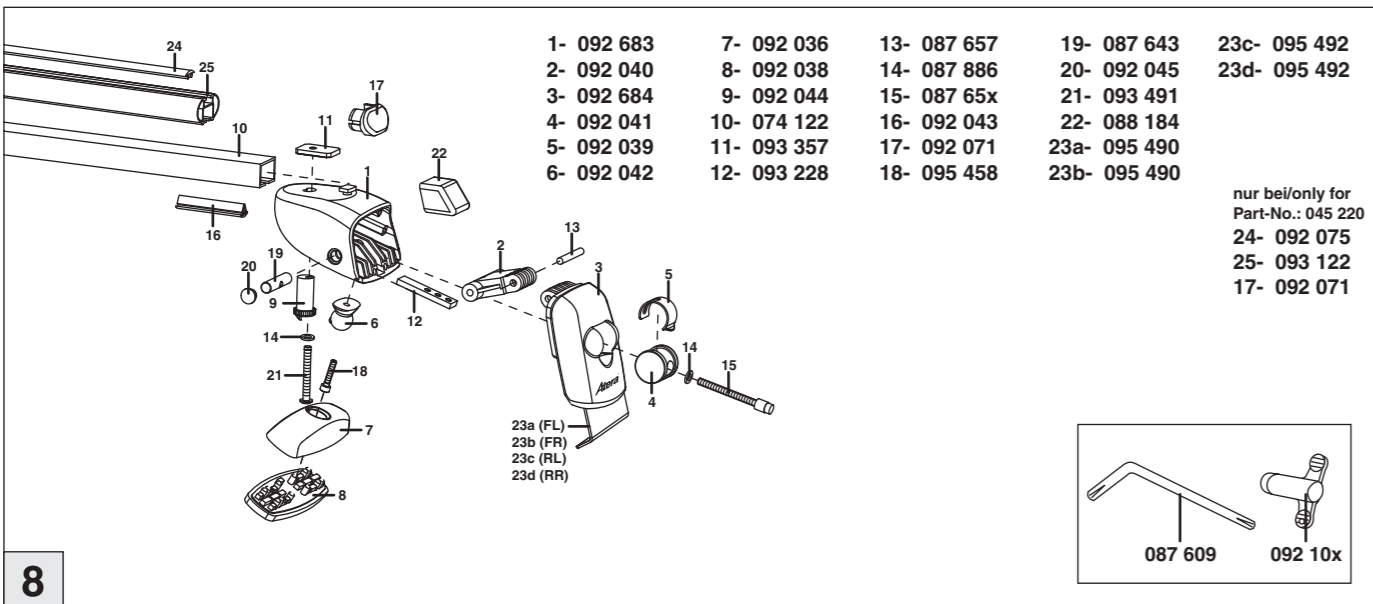

Atera® SIGNO

Kia
Soul 02/2009–

6

nur bei / only for Part-No.: 045 220

7

8

Atera® SIGNO

Kia
Soul 02/2009–
(ohne Reling/without rail/sans barres de toit)

Part-No. : 044 220
Part-No. : 045 220

Part-No. : 044 220

Atera®
MADE IN GERMANY

Atera GmbH
Postfach 2240
D-88192 Ravensburg
Telefon 07 51 - 76 04-0
Telefax 07 51 - 76 04-76
E-Mail: info@atera.de

Atera® SIGNO