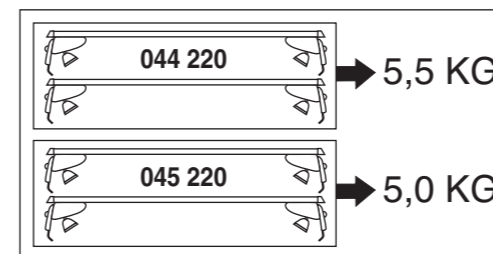

Atera®
MADE IN GERMANY

Atera GmbH
Postfach 2240
D-88192 Ravensburg
Telefon 07 51 - 76 04-0
Telefax 07 51 - 76 04-76
E-Mail: info@atera.de