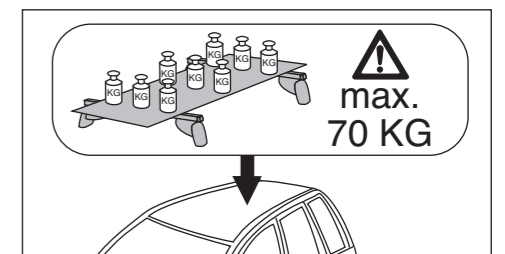

Atera®
MADE IN GERMANY

Atera GmbH
Postfach 2240
D-88192 Ravensburg
Telefon 07 51 - 76 04-0
Telefax 07 51 - 76 04-76
E-Mail: info@atera.de