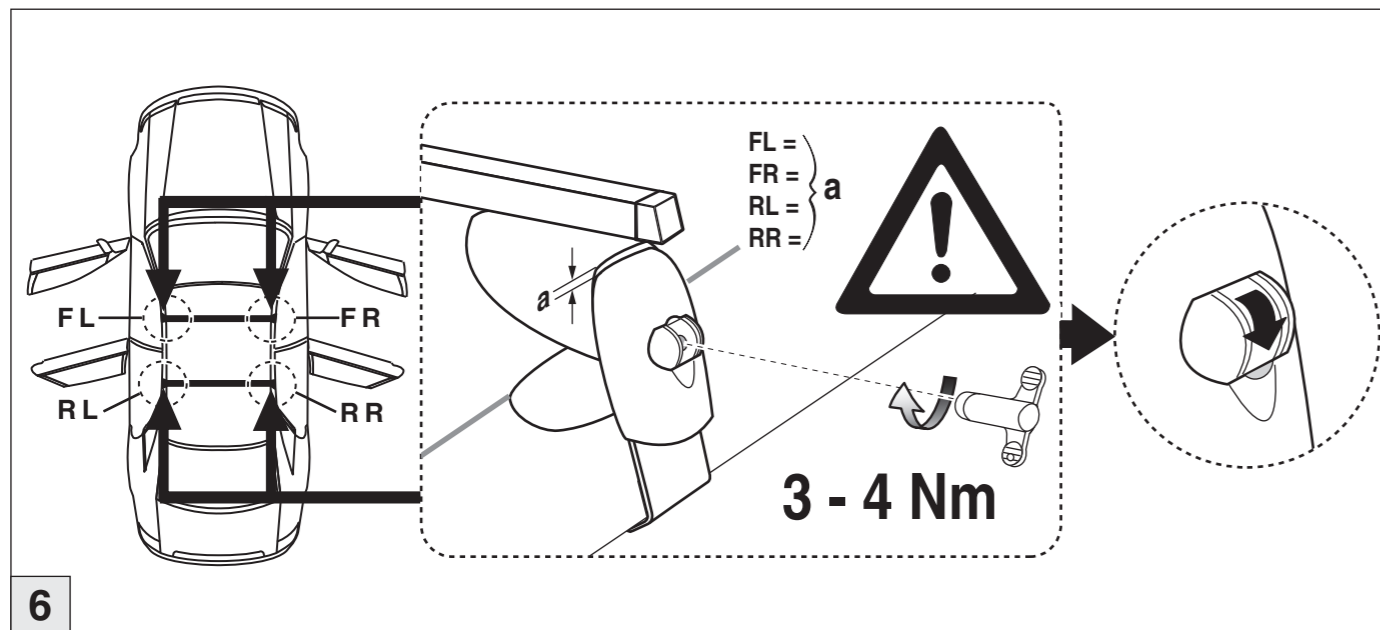

# Atera® SIGNO

Opel Insignia 11/2008–  
(4/5-türig • 4/5 doors • 4/5 portes)

6

nur bei / only for Part-No.: 045 219

7

8

**Atera®**  
MADE IN GERMANY

Atera GmbH  
Postfach 2240  
D-88192 Ravensburg  
Telefon 07 51 - 76 04-0  
Telefax 07 51 - 76 04-76  
E-Mail: info@atera.de

# Atera® SIGNO

Opel  
Insignia 11/2008–  
(4/5-türig • 4/5 doors • 4/5 portes)  
Part-No. : 044 219  
Part-No. : 045 219

Part-No. : 044 219