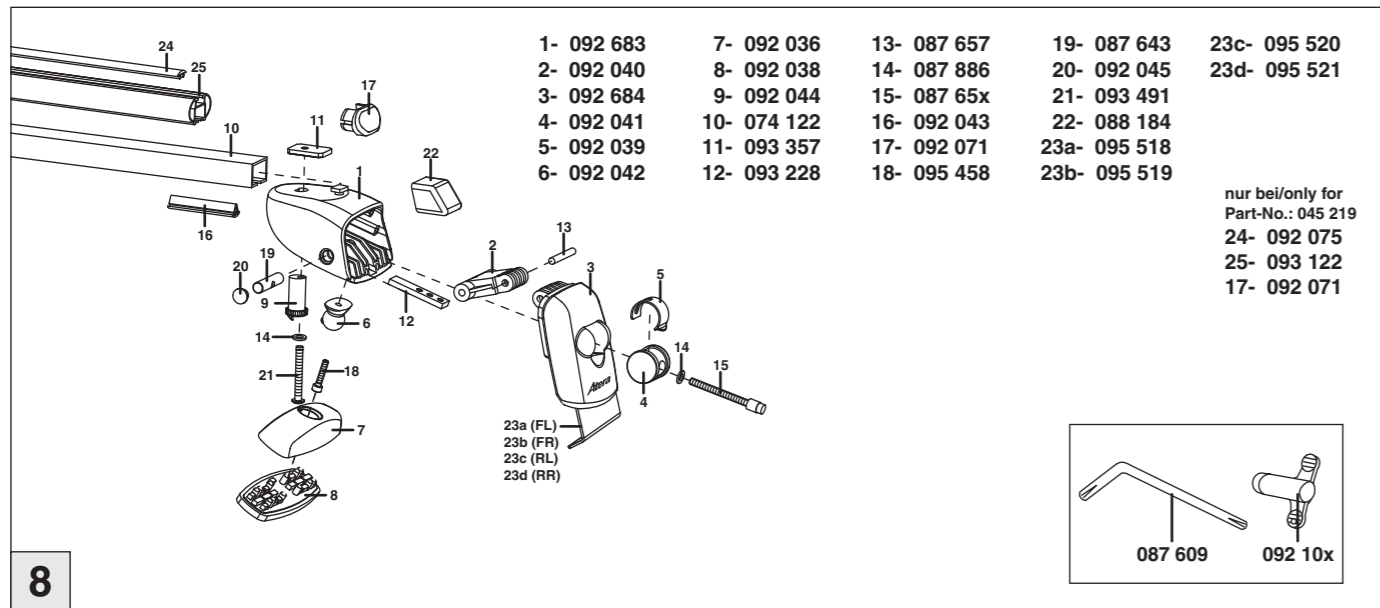

# Atera® SIGNO

Opel Insignia 11/2008–  
(4/5-türig • 4/5 doors • 4/5 portes)

6

nur bei / only for Part-No.: 045 219

7

8

**Atera®**  
MADE IN GERMANY

Atera GmbH  
Postfach 2240  
D-88192 Ravensburg  
Telefon 07 51 - 76 04-0  
Telefax 07 51 - 76 04-76  
E-Mail: info@atera.de

# Atera® SIGNO

Opel  
Insignia 11/2008–  
(4/5-türig • 4/5 doors • 4/5 portes)  
Part-No. : 044 219  
Part-No. : 045 219

Part-No. : 044 219

# Atera® SIGNO

Opel Insignia 11/2008–  
(4/5-türig • 4/5 doors • 4/5 portes)