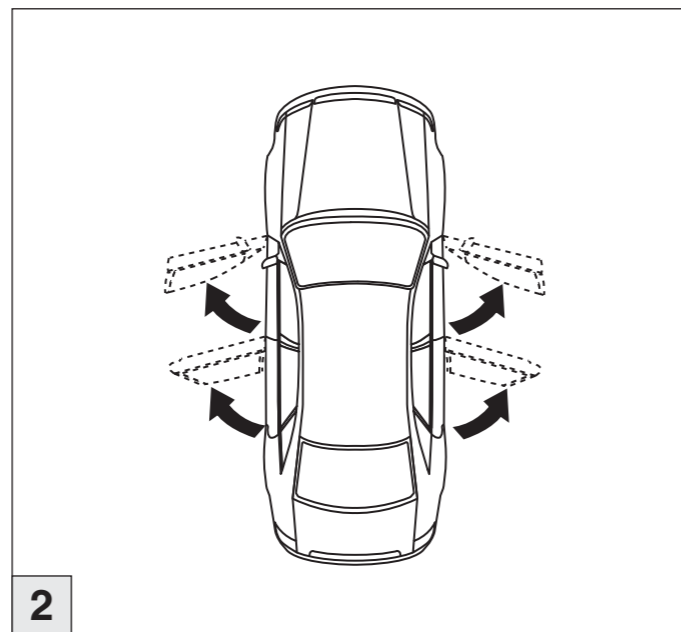

Atera® SIGNO

Opel Insignia 11/2008–
(4/5-türig • 4/5 doors • 4/5 portes)