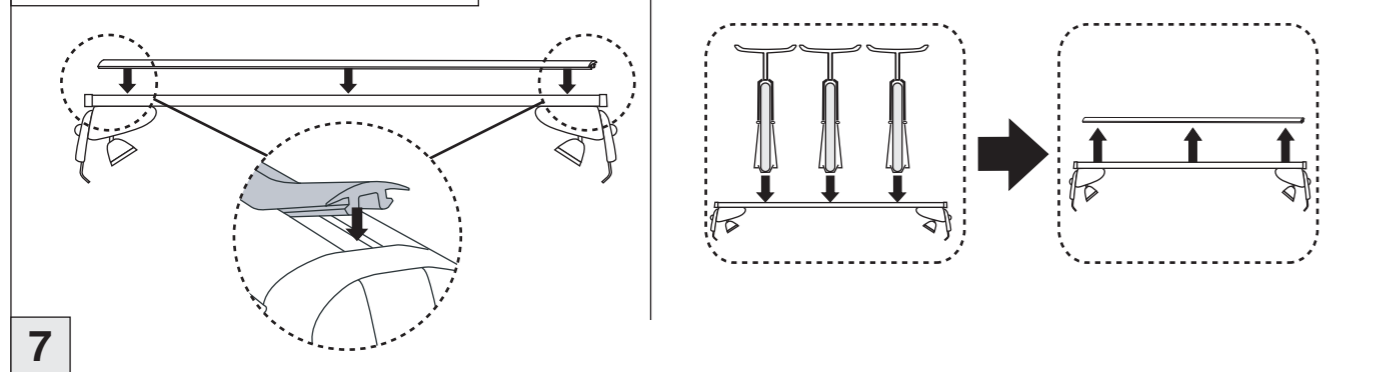

# Atera® SIGNO

Opel Insignia 11/2008–  
(4/5-türig • 4/5 doors • 4/5 portes)

6

nur bei / only for Part-No.: 045 219

7

8

**Atera®**  
MADE IN GERMANY

Atera GmbH  
Postfach 2240  
D-88192 Ravensburg  
Telefon 07 51 - 76 04-0  
Telefax 07 51 - 76 04-76  
E-Mail: info@atera.de