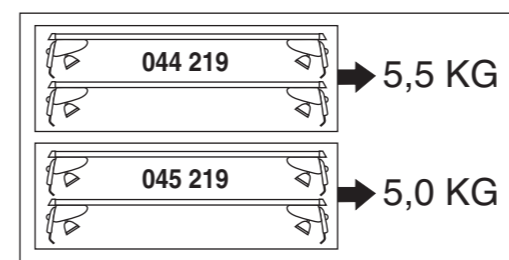

# Atera® SIGNO

Opel Insignia 11/2008–  
(4/5-türig • 4/5 doors • 4/5 portes)

6

nur bei / only for Part-No.: 045 219

7

8

**Atera®**  
MADE IN GERMANY

Atera GmbH  
Postfach 2240  
D-88192 Ravensburg  
Telefon 07 51 - 76 04-0  
Telefax 07 51 - 76 04-76  
E-Mail: info@atera.de

# Atera® SIGNO

Opel  
Insignia 11/2008–  
(4/5-türig • 4/5 doors • 4/5 portes)  
Part-No. : 044 219  
Part-No. : 045 219

Part-No. : 044 219