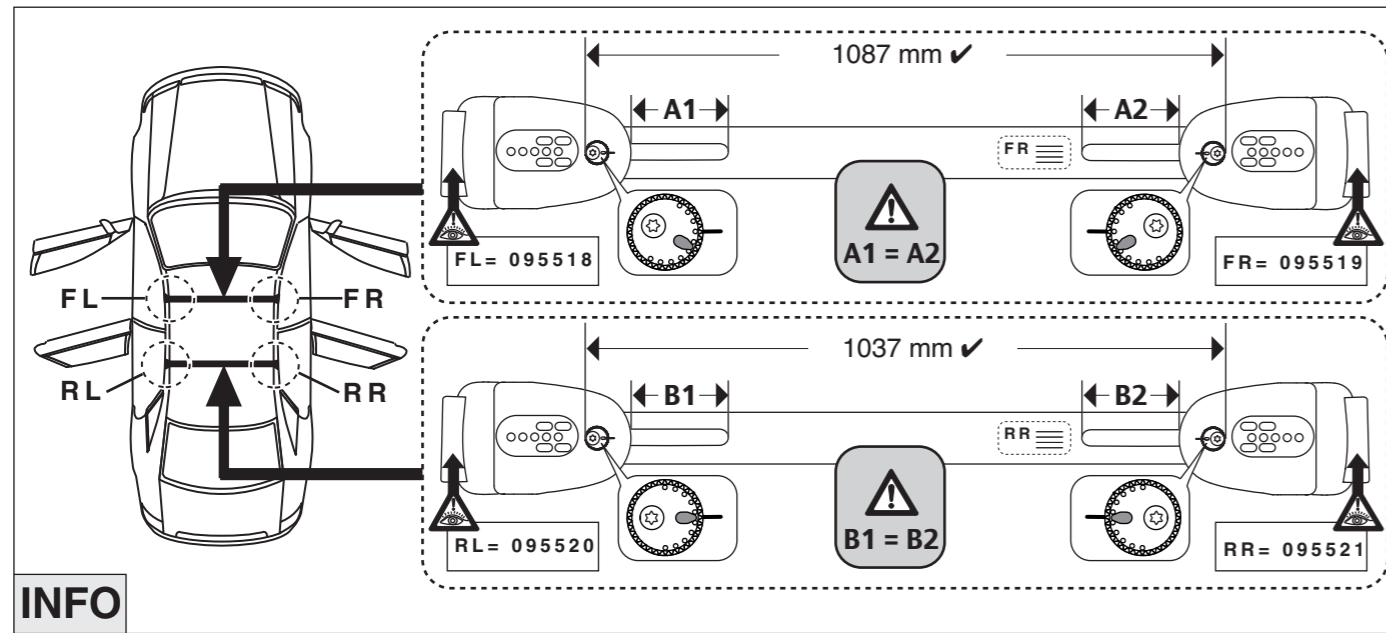

# Atera® SIGNO

Opel  
Insignia 11/2008–  
(4/5-türig • 4/5 doors • 4/5 portes)  
Part-No. : 044 219  
Part-No. : 045 219

Part-No. : 044 219

# Atera® SIGNO

Opel Insignia 11/2008–  
(4/5-türig • 4/5 doors • 4/5 portes)