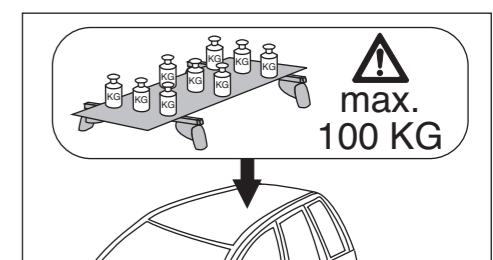

Part-No. : 044 219