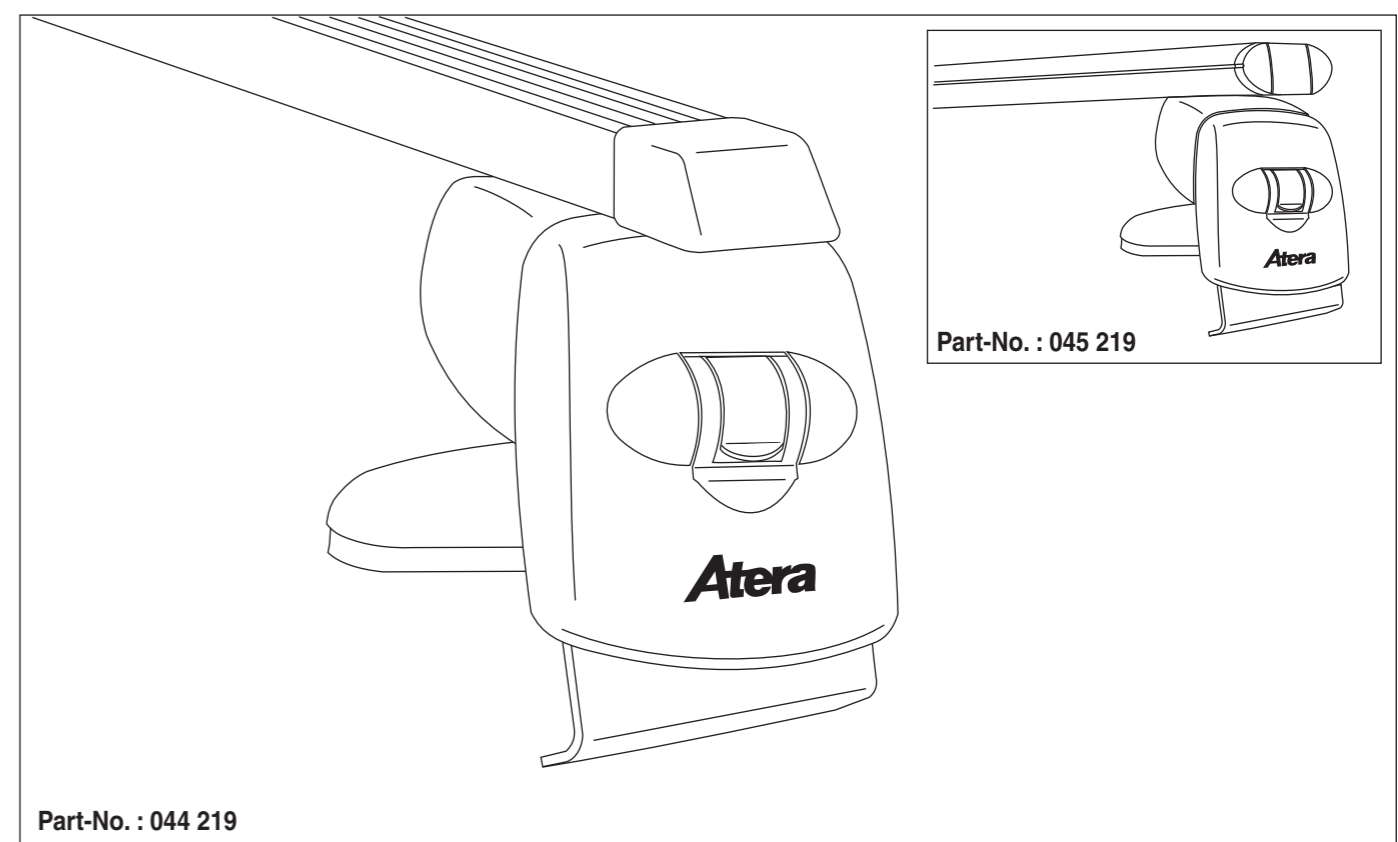

# Atera® SIGNO

Opel Insignia 11/2008–  
(4/5-türig • 4/5 doors • 4/5 portes)

6

nur bei / only for Part-No.: 045 219

7

8

**Atera®**  
MADE IN GERMANY

Atera GmbH  
Postfach 2240  
D-88192 Ravensburg  
Telefon 07 51 - 76 04-0  
Telefax 07 51 - 76 04-76  
E-Mail: info@atera.de

# Atera® SIGNO

Opel  
Insignia 11/2008–  
(4/5-türig • 4/5 doors • 4/5 portes)  
Part-No. : 044 219  
Part-No. : 045 219

Part-No. : 044 219

# Atera® SIGNO

Opel Insignia 11/2008–  
(4/5-türig • 4/5 doors • 4/5 portes)