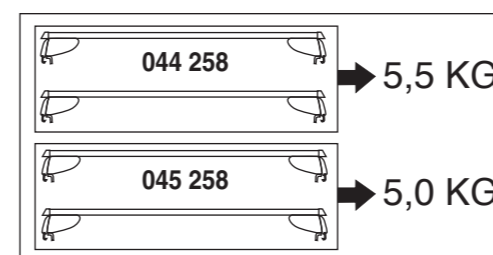

8

Atera SIGNO

Toyota
Verso S 03/2011-
Subaru
Trezia 03/2011-

Part-No. : 044 258
Part-No. : 045 258

Atera
MADE IN GERMANY

Atera GmbH
Im Herrach 1
D-88299 Leutkirch
Servicetelefon: 0180-50 000 89
(14 ct/Min. aus dem dt. Festnetz)
E-Mail: info@atera.de