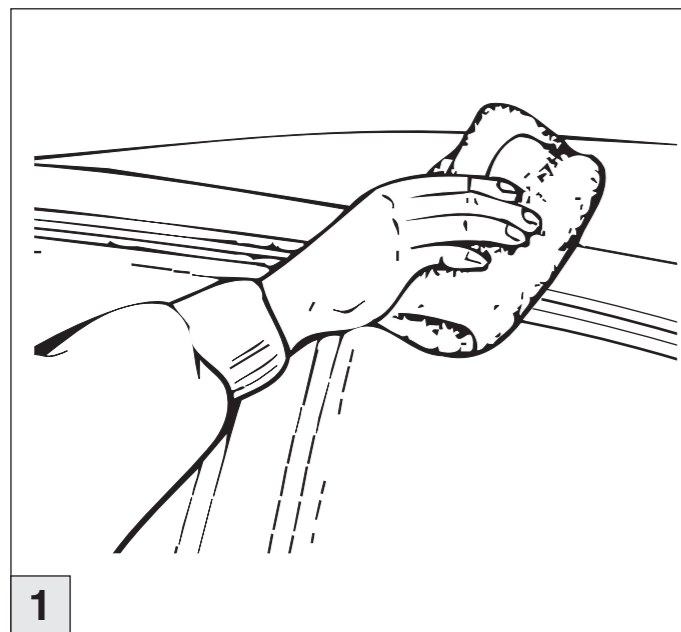

Atera SIGNO

Subaru
Trezia

03/2011-

Toyota
Verso S

03/2011-