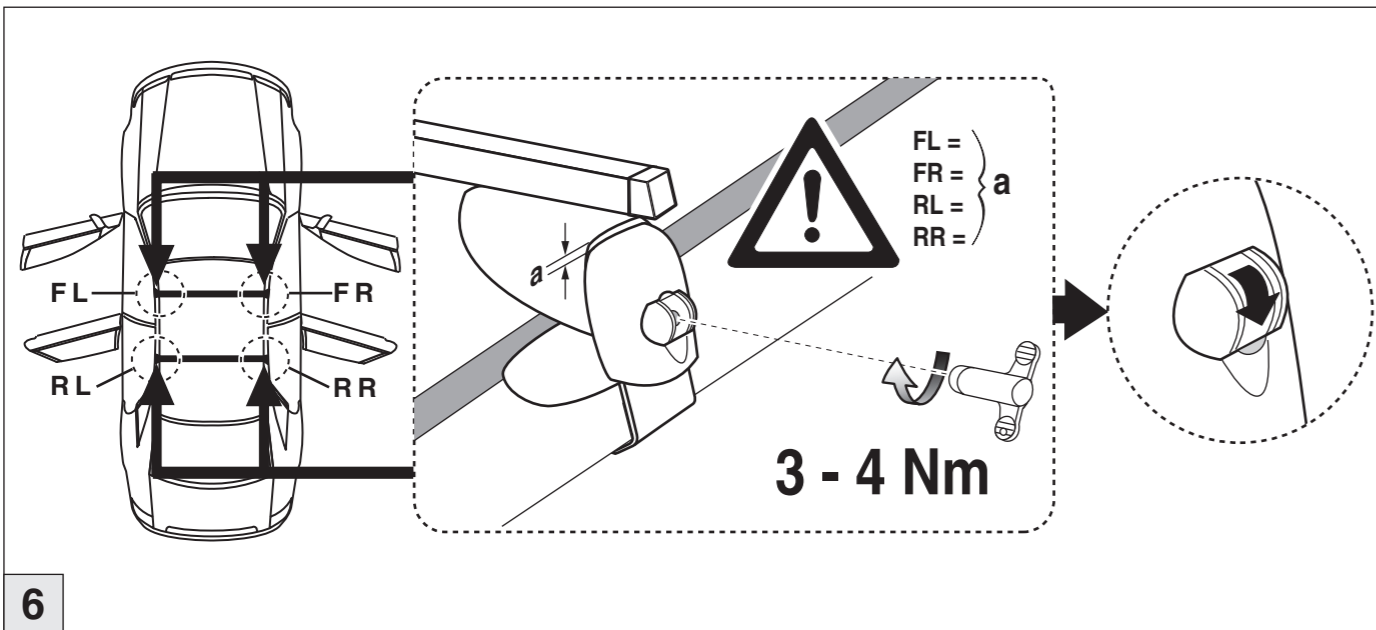

Atera SIGNO

Subaru
Trezia

03/2011-

Toyota
Verso S

03/2011-

6

nur bei / only for Part-No.: 045 258

7

8

Atera SIGNO

Toyota
Verso S 03/2011-
Subaru
Trezia 03/2011-

Part-No. : 044 258
Part-No. : 045 258

Atera
MADE IN GERMANY

Atera GmbH
Im Herrach 1
D-88299 Leutkirch
Servicetelefon: 0180-50 000 89
(14 ct/Min. aus dem dt. Festnetz)
E-Mail: info@atera.de