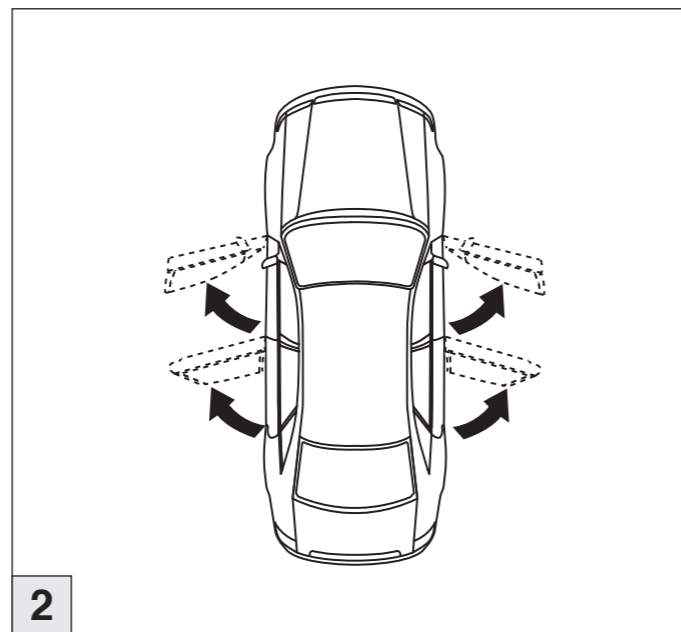

Atera SIGNO

Subaru
Trezia

03/2011-

Toyota
Verso S

03/2011-