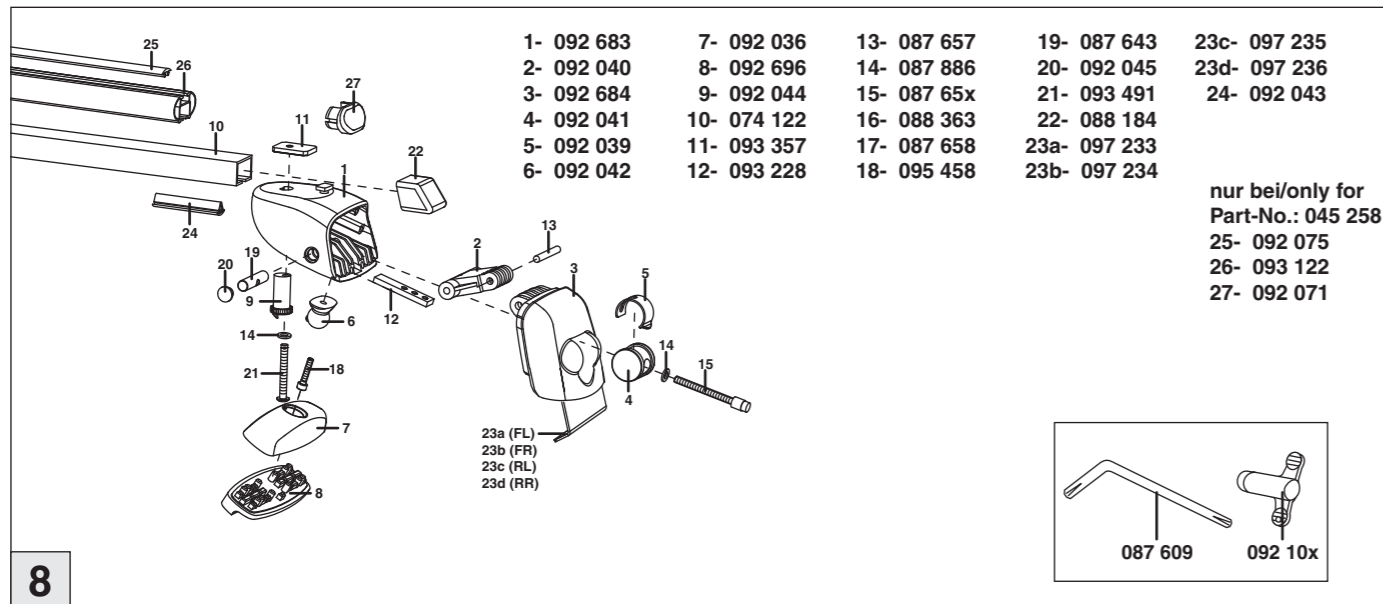

Atera SIGNO

Subaru
Trezia

03/2011-

Toyota
Verso S

03/2011-

6

nur bei / only for Part-No.: 045 258

7

8

Atera SIGNO

Toyota
Verso S 03/2011-
Subaru
Trezia 03/2011-

Part-No. : 044 258
Part-No. : 045 258

Atera
MADE IN GERMANY

Atera GmbH
Im Herrach 1
D-88299 Leutkirch
Servicetelefon: 0180-50 000 89
(14 ct/Min. aus dem dt. Festnetz)
E-Mail: info@atera.de