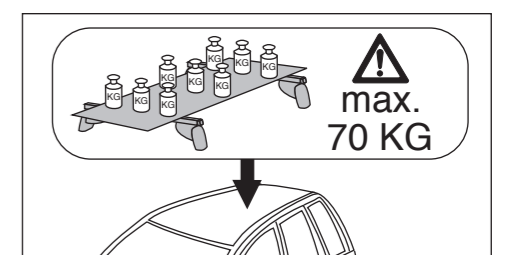

Atera
MADE IN GERMANY

Atera GmbH
Im Herrach 1
D-88299 Leutkirch
Servicetelefon: 0180-50 000 89
(14 ct/Min. aus dem dt. Festnetz)
E-Mail: info@atera.de