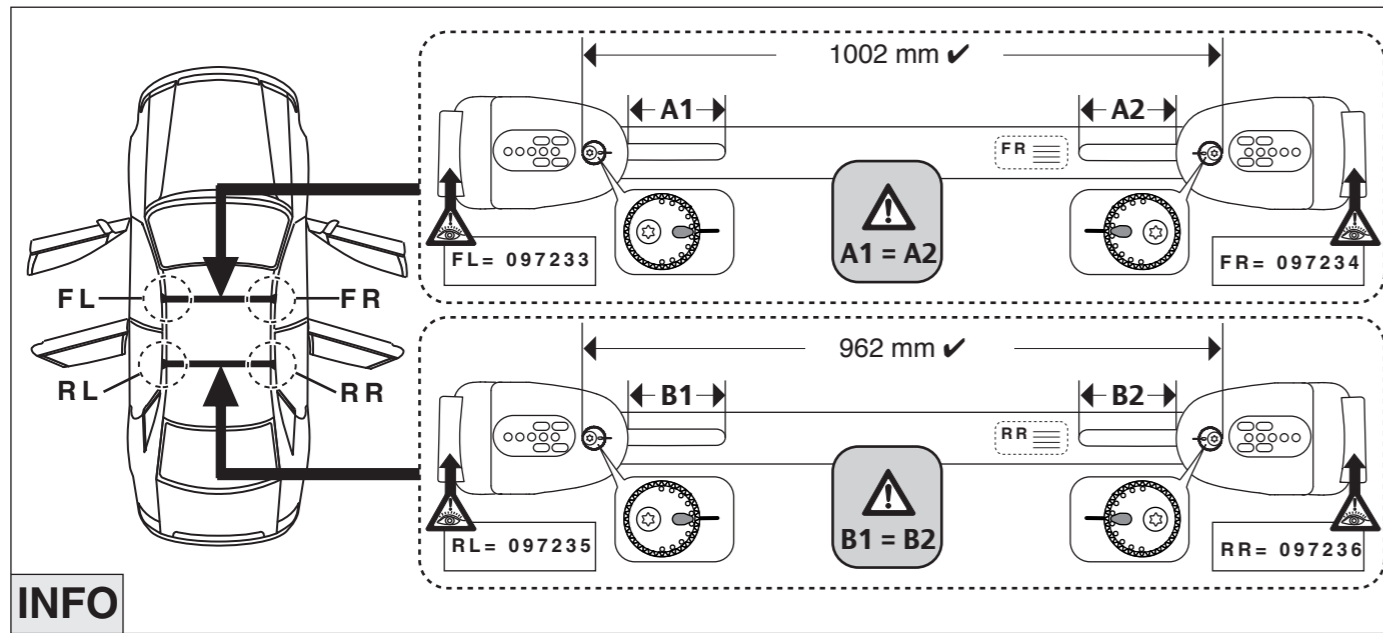

Atera SIGNO

Subaru
Trezia

03/2011-

Toyota
Verso S

03/2011-