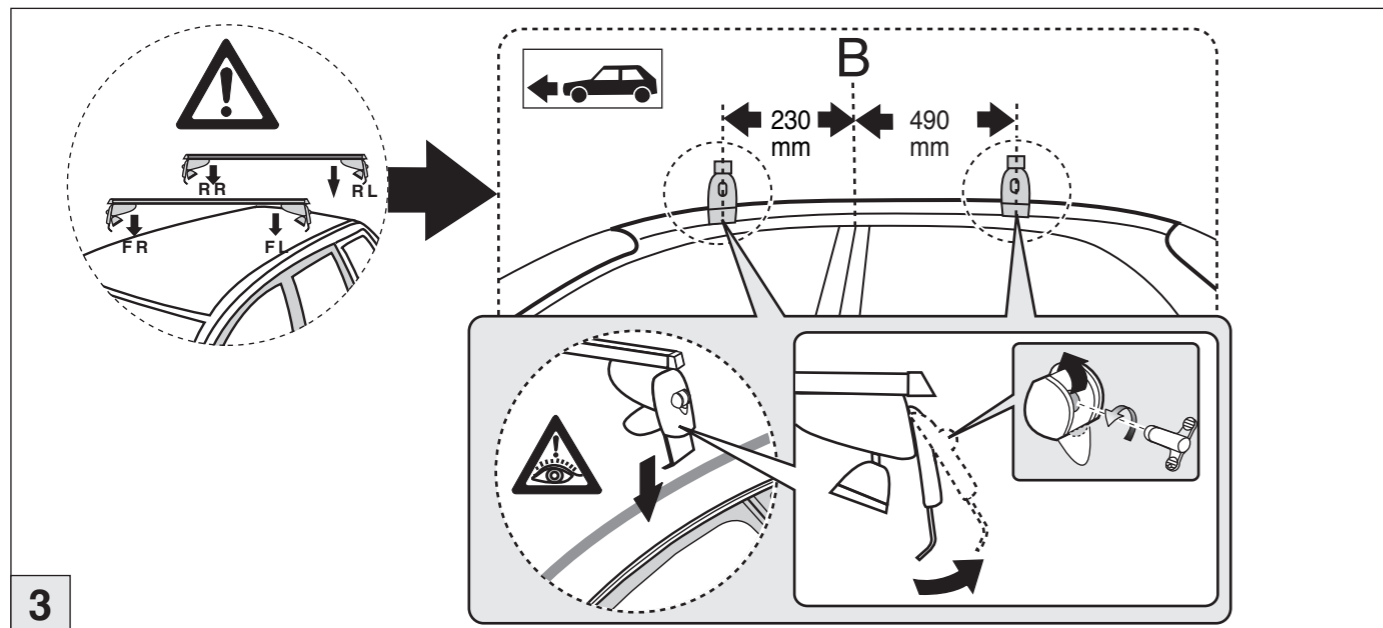

Atera SIGNO

Subaru
Trezia

03/2011-

Toyota
Verso S

03/2011-