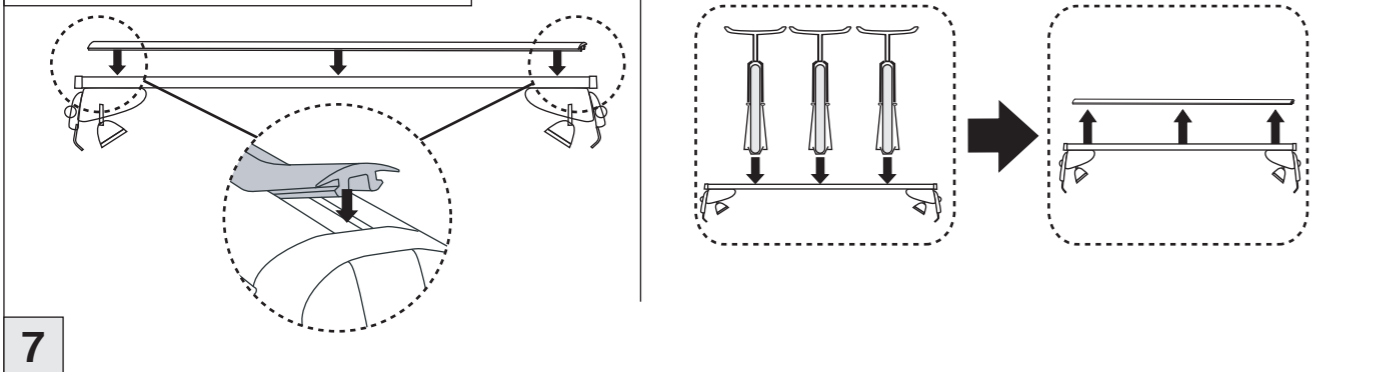

Atera SIGNO

Subaru
Trezia

03/2011-

Toyota
Verso S

03/2011-

6

nur bei / only for Part-No.: 045 258

7

8

Atera SIGNO

Toyota
Verso S 03/2011-
Subaru
Trezia 03/2011-

Part-No. : 044 258
Part-No. : 045 258

Atera
MADE IN GERMANY

Atera GmbH
Im Herrach 1
D-88299 Leutkirch
Servicetelefon: 0180-50 000 89
(14 ct/Min. aus dem dt. Festnetz)
E-Mail: info@atera.de