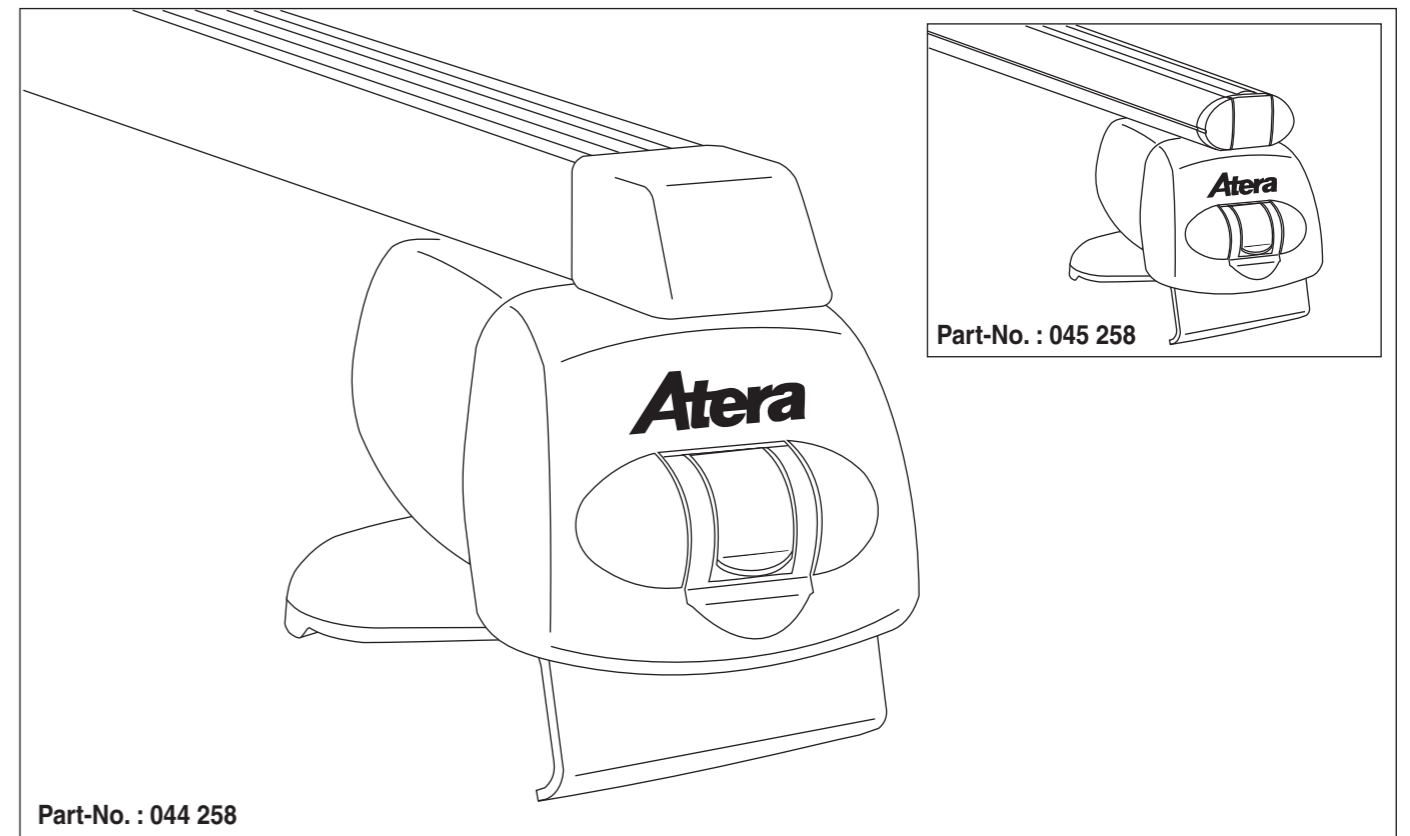

Atera SIGNO

Subaru
Trezia

03/2011-

Toyota
Verso S

03/2011-

6

nur bei / only for Part-No.: 045 258

7

8

Atera SIGNO

Toyota
Verso S 03/2011-
Subaru
Trezia 03/2011-

Part-No. : 044 258
Part-No. : 045 258

Atera
MADE IN GERMANY

Atera GmbH
Im Herrach 1
D-88299 Leutkirch
Servicetelefon: 0180-50 000 89
(14 ct/Min. aus dem dt. Festnetz)
E-Mail: info@atera.de