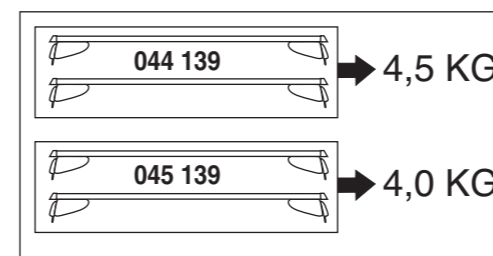

Atera® SIGNO

Dacia (Renault)
Logan 2005–
Sandero 06/2008–

Part-No. : 044 139
Part-No. : 045 139

Atera®
MADE IN GERMANY

Atera GmbH
Postfach 2240
D-88192 Ravensburg
Telefon 07 51 - 76 04-0
Telefax 07 51 - 76 04-76
E-Mail: info@atera.de