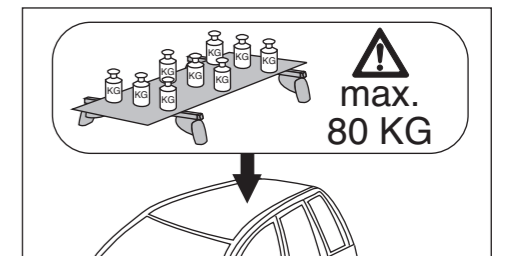

Atera® SIGNO

Dacia (Renault)
Logan 2005–
Sandero 06/2008–

Part-No. : 044 139
Part-No. : 045 139

Atera®
MADE IN GERMANY

Atera GmbH
Postfach 2240
D-88192 Ravensburg
Telefon 07 51 - 76 04-0
Telefax 07 51 - 76 04-76
E-Mail: info@atera.de