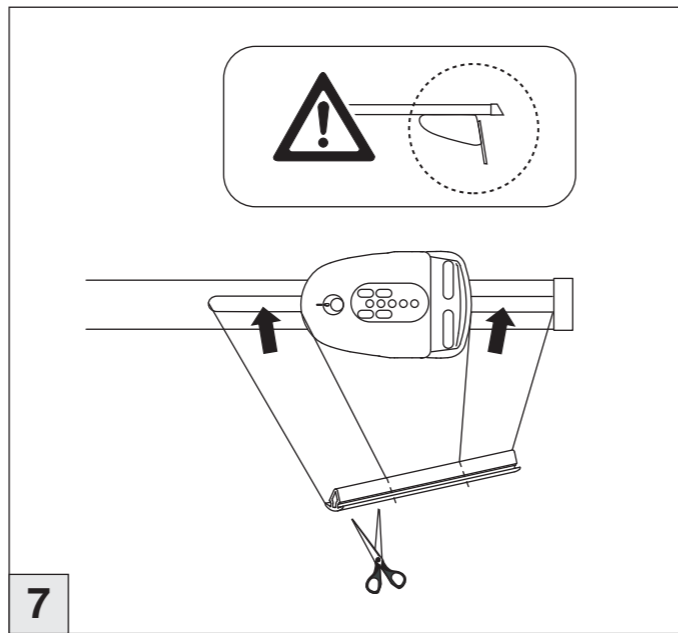

# Atera® SIGNO

Dacia (Renault) Logan 2005–  
Dacia (Renault) Sandero 06/2008–

nur bei / only for Part-No.: 045 139

# Atera® SIGNO

Dacia (Renault)  
Logan 2005–  
Sandero 06/2008–

Part-No. : 044 139  
Part-No. : 045 139

**Atera®**  
MADE IN GERMANY

Atera GmbH  
Postfach 2240  
D-88192 Ravensburg  
Telefon 07 51 - 76 04-0  
Telefax 07 51 - 76 04-76  
E-Mail: info@atera.de