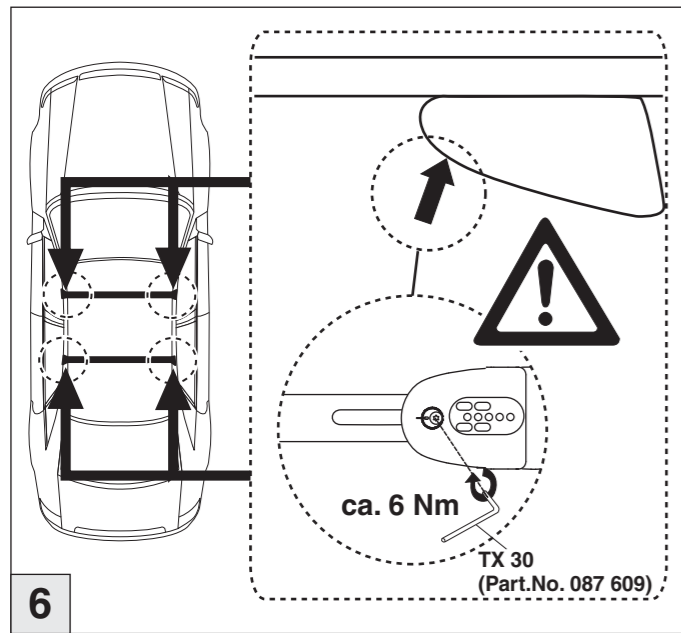

# Atera® SIGNO

Dacia (Renault) Logan 2005–  
Dacia (Renault) Sandero 06/2008–

nur bei / only for Part-No.: 045 139

# Atera® SIGNO

Dacia (Renault)  
Logan 2005–  
Sandero 06/2008–

Part-No. : 044 139  
Part-No. : 045 139

**Atera®**  
MADE IN GERMANY

Atera GmbH  
Postfach 2240  
D-88192 Ravensburg  
Telefon 07 51 - 76 04-0  
Telefax 07 51 - 76 04-76  
E-Mail: info@atera.de