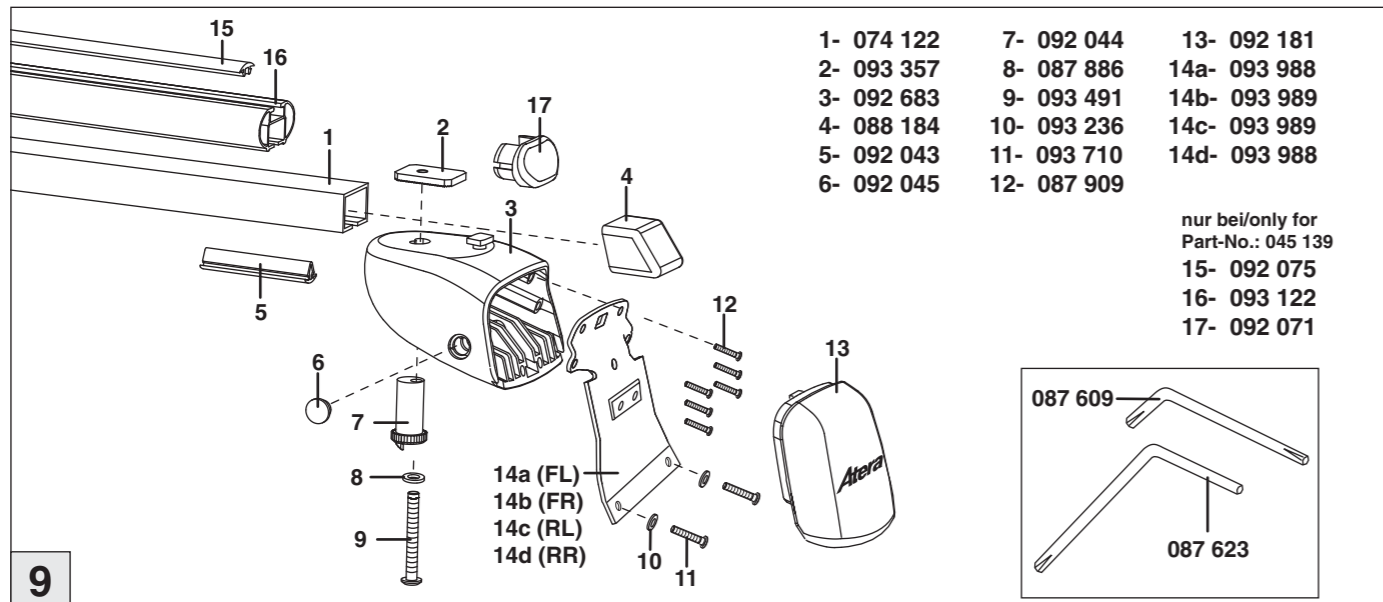

# Atera® SIGNO

Dacia (Renault) Logan 2005–  
Dacia (Renault) Sandero 06/2008–

nur bei / only for Part-No.: 045 139

# Atera® SIGNO

Dacia (Renault)  
Logan 2005–  
Sandero 06/2008–

Part-No. : 044 139  
Part-No. : 045 139

**Atera®**  
MADE IN GERMANY

Atera GmbH  
Postfach 2240  
D-88192 Ravensburg  
Telefon 07 51 - 76 04-0  
Telefax 07 51 - 76 04-76  
E-Mail: info@atera.de