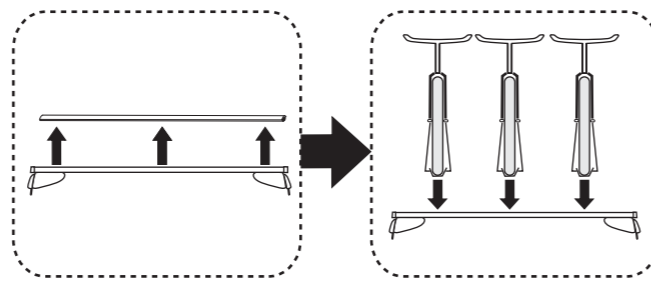

# Atera® SIGNO

Dacia (Renault) Logan 2005–  
Dacia (Renault) Sandero 06/2008–

nur bei / only for Part-No.: 045 139