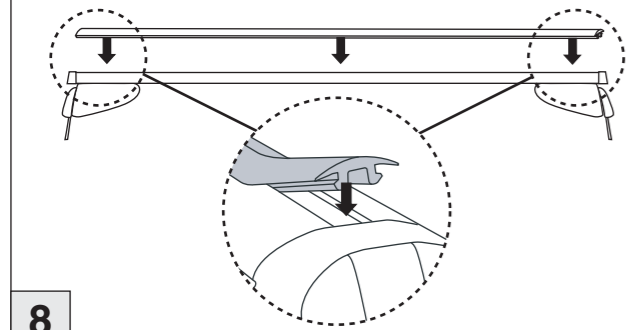

# Atera® SIGNO

Dacia (Renault) Logan 2005–  
Dacia (Renault) Sandero 06/2008–

nur bei / only for Part-No.: 045 139