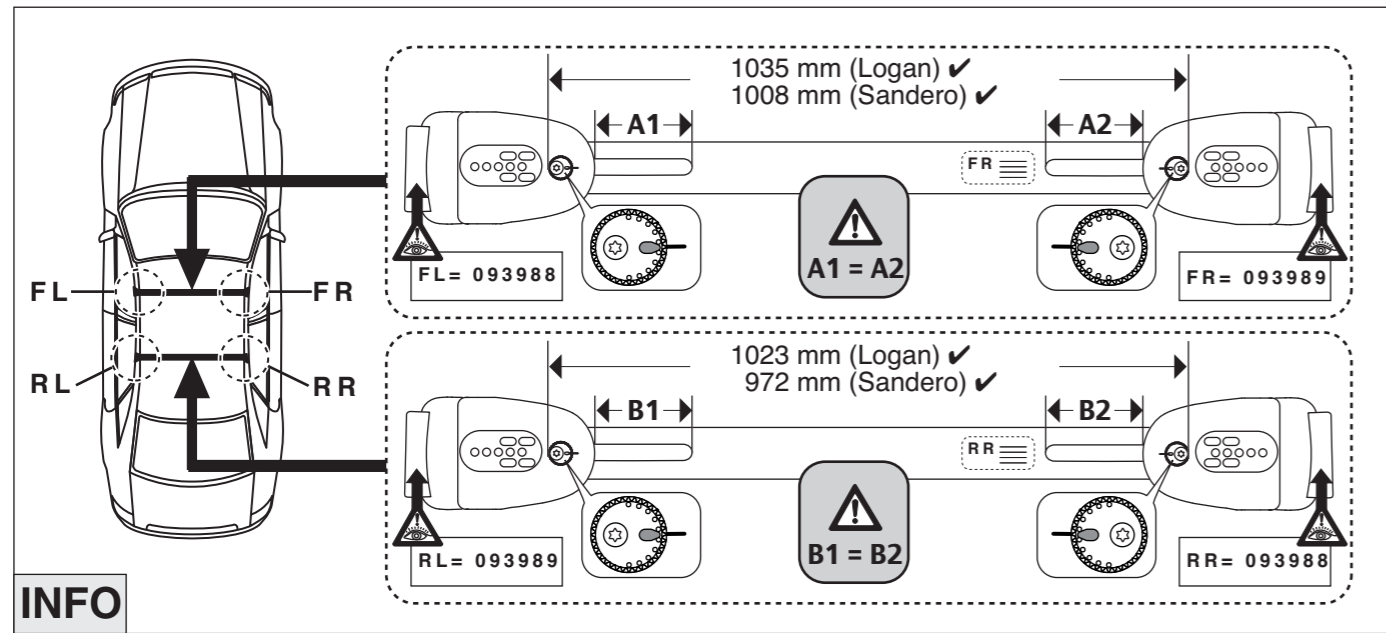

Atera® SIGNO

Dacia (Renault) Logan 2005–
Dacia (Renault) Sandero 06/2008–