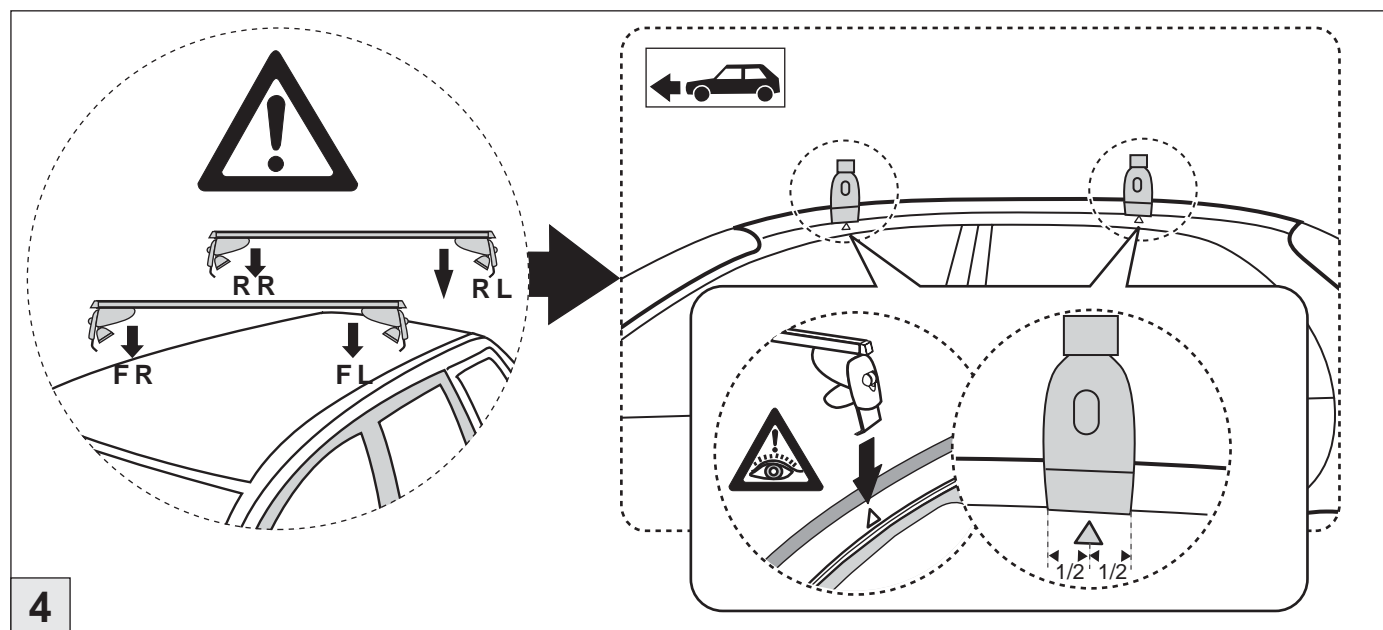

Atera® SIGNO

Kia
Rio (5-türig/doors/portes) 09/2005-