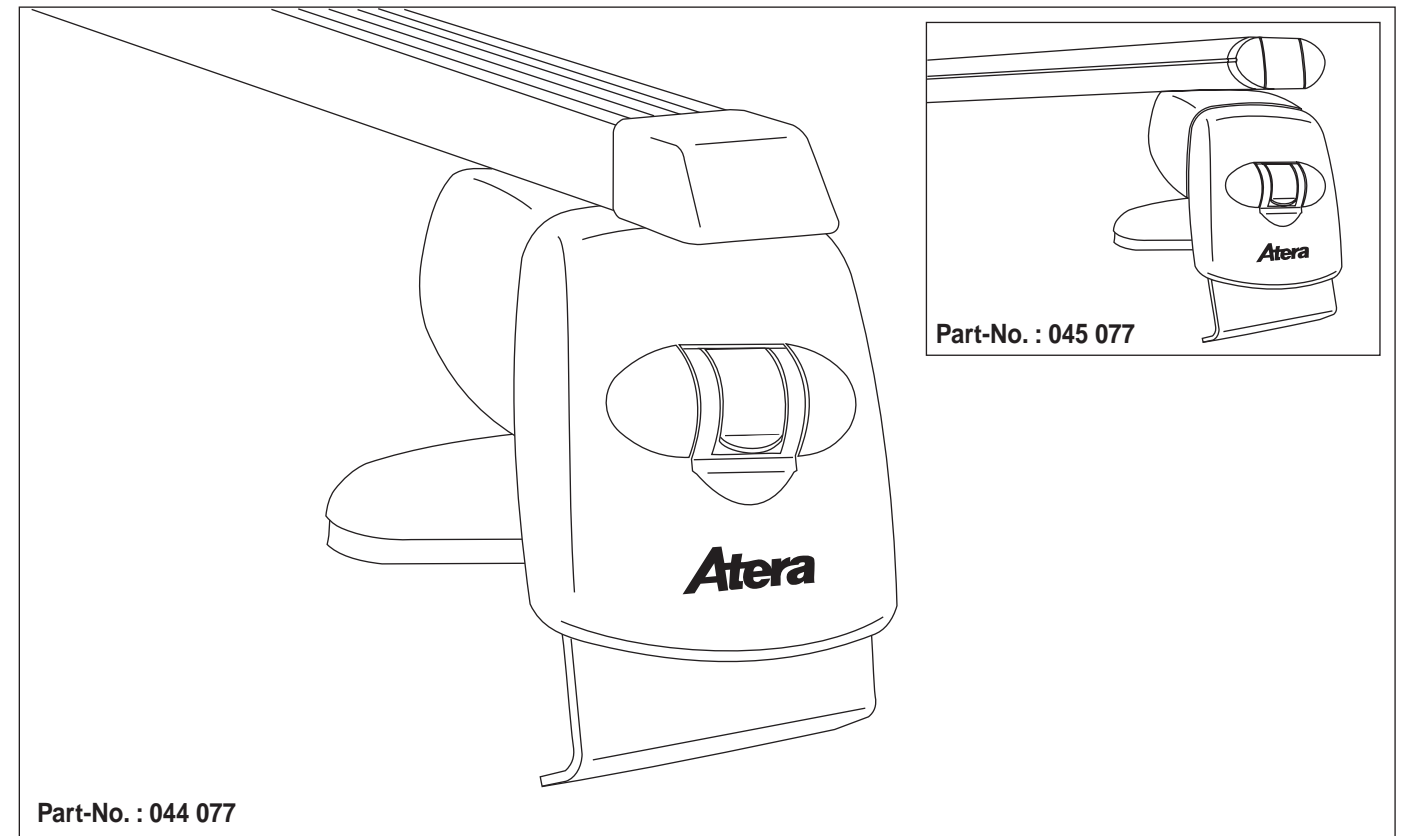

Atera® SIGNO

Kia
Rio (5-türig/doors/portes)

09/2005-

7

nur bei / only for Part-No.: 045 077

8

9

Atera®
Eberhard Tittel GmbH
Postfach 2240
D-88192 Ravensburg
Telefon 07 51 - 76 04-0
Telefax 07 51 - 76 04-76
E-Mail: info@atera.de

Atera® SIGNO

Kia Rio

09/2005-

5-türig/doors/portes

Part-No. : 044 077

Part-No. : 045 077

- D** Benutzer-Information
Vor Gebrauch des Trägersystems/Zubehörs sorgfältig und vollständig lesen!
- GB** User information
Please read all instructions carefully before using the carrying system/accessories!
- F** Informations destinées à l'utilisateur
Veuillez lire soigneusement toutes les instructions avant l'utilisation du système de porte-charges/des accessoires!
- NL** Gebruikerinformatie
Voor gebruik van het dragersysteem en/of de accessoires zorgvuldig en volledig lezen!
- DK** Brugerinformation
Læs betjeningsvejledningen grundigt igennem inden ibrugtagning.
- FIN** Ohjeita käyttäelle
Lue ohje huolellisesti ja kokonaan ennen kattolinejärjestelmän/lisävarusteiden käyttöönottoa.
- I** Informazioni per l'utente
Prima dell'uso del sistema di trasporto/dell'accessorio leggere attentamente tutte le indicazioni!
- ES** Información para usuarios
¡Leer cuidadosamente las instrucciones completas antes de usar el sistema portador / los accesorios!

Atera® SIGNO

Kia
Rio (5-türig/doors/portes) 09/2005-

Atera® SIGNO

Kia
Rio (5-türig/doors/portes) 09/2005-