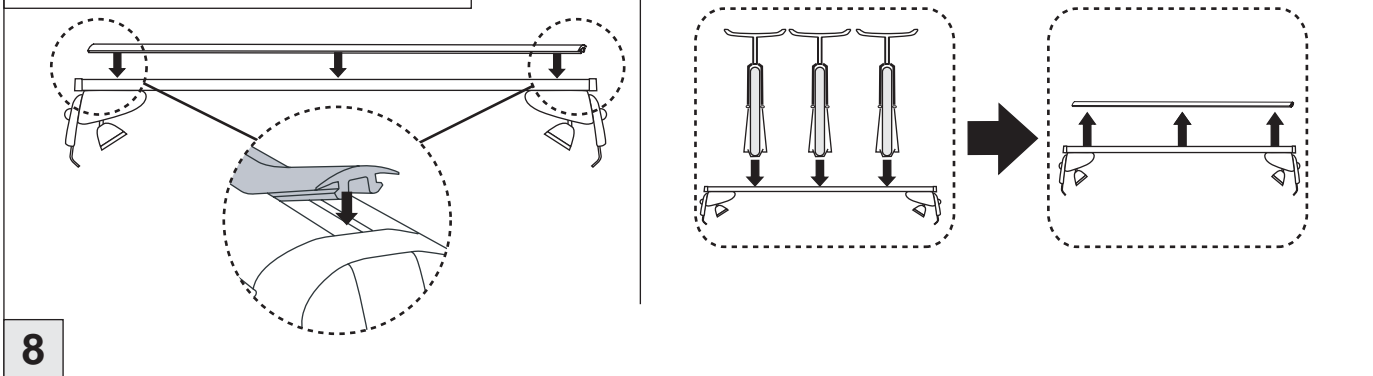

7

nur bei / only for Part-No.: 045 077

8