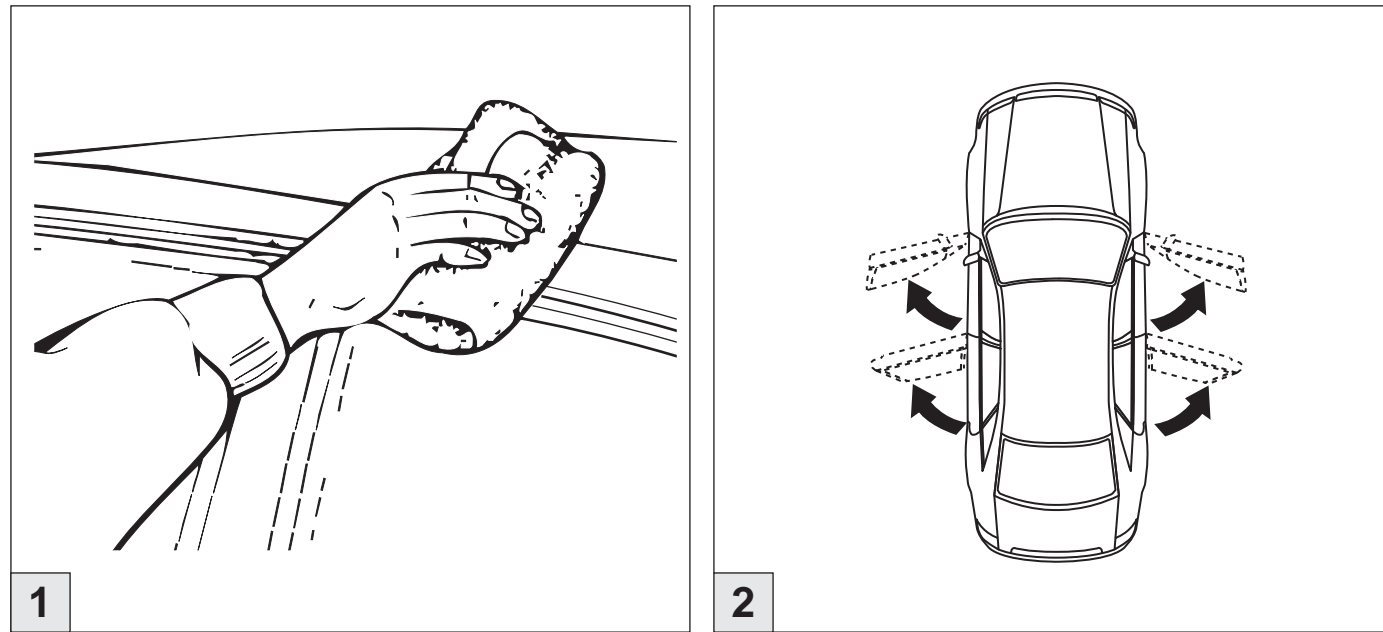

Atera® SIGNO

Kia
Rio (5-türig/doors/portes) 09/2005-