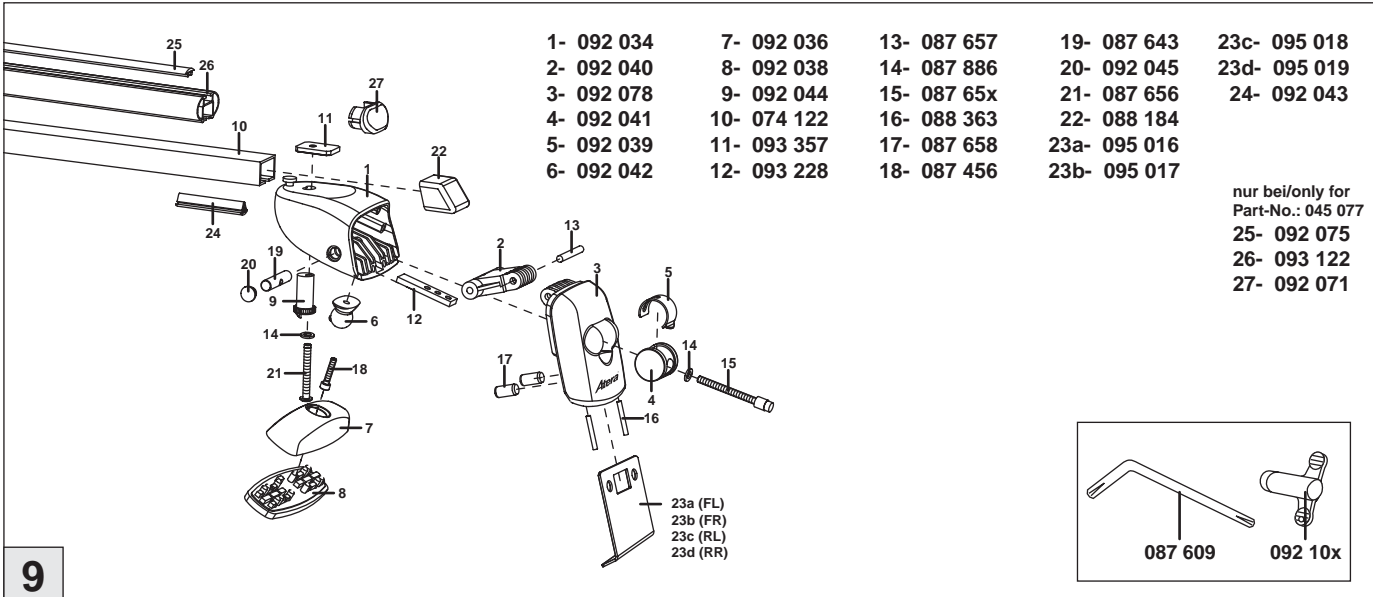

Atera® SIGNO

Kia
Rio (5-türig/doors/portes)

09/2005-

7

nur bei / only for Part-No.: 045 077

8

9

Atera®
Eberhard Tittel GmbH
Postfach 2240
D-88192 Ravensburg
Telefon 07 51 - 76 04-0
Telefax 07 51 - 76 04-76
E-Mail: info@atera.de

Atera® SIGNO

Kia Rio

09/2005-

5-türig/doors/portes

Part-No. : 044 077

Part-No. : 045 077

- D** Benutzer-Information
Vor Gebrauch des Trägersystems/Zubehörs sorgfältig und vollständig lesen!
- GB** User information
Please read all instructions carefully before using the carrying system/accessories!
- F** Informations destinées à l'utilisateur
Veuillez lire soigneusement toutes les instructions avant l'utilisation du système de porte-charges/des accessoires!
- NL** Gebruikerinformatie
Voor gebruik van het dragersysteem en/of de accessoires zorgvuldig en volledig lezen!
- DK** Brugerinformation
Læs betjeningsvejledningen grundigt igennem inden ibrugtagning.
- FIN** Ohjeita käyttäelle
Lue ohje huolellisesti ja kokonaan ennen kattolinejärjestelmän/lisävarusteiden käyttöönottoa.
- I** Informazioni per l'utente
Prima dell'uso del sistema di trasporto/dell'accessorio leggere attentamente tutte le indicazioni!
- ES** Información para usuarios
¡Leer cuidadosamente las instrucciones completas antes de usar el sistema portador / los accesorios!

Atera® SIGNO

Kia
Rio (5-türig/doors/portes) 09/2005-

Atera® SIGNO

Kia
Rio (5-türig/doors/portes) 09/2005-