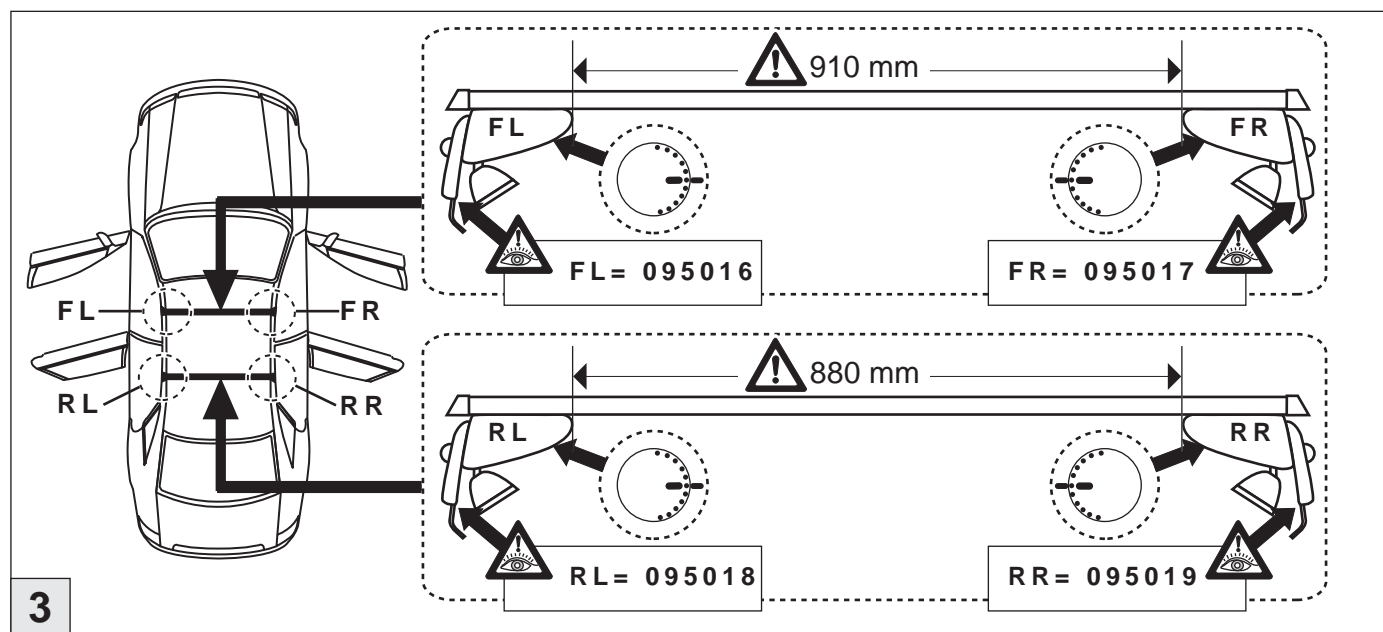

Atera® SIGNO

Kia
Rio (5-türig/doors/portes) 09/2005-