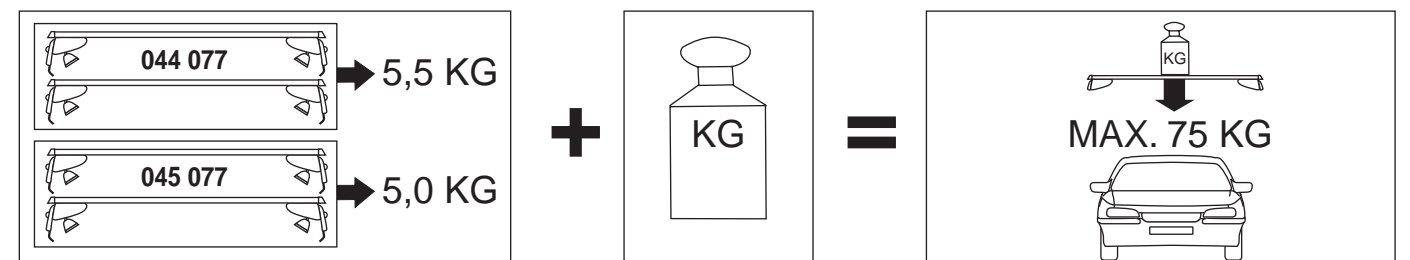

Atera® SIGNO

Kia Rio

09/2005-

5-türig/doors/portes

Part-No. : 044 077

Part-No. : 045 077

- D** Benutzer-Information
Vor Gebrauch des Trägersystems/Zubehörs sorgfältig und vollständig lesen!
- GB** User information
Please read all instructions carefully before using the carrying system/accessories!
- F** Informations destinées à l'utilisateur
Veuillez lire soigneusement toutes les instructions avant l'utilisation du système de porte-charges/des accessoires!
- NL** Gebruikerinformatie
Voor gebruik van het dragersysteem en/of de accessoires zorgvuldig en volledig lezen!
- DK** Brugerinformation
Læs betjeningsvejledningen grundigt igennem inden ibrugtagning.
- FIN** Ohjeita käyttäelle
Lue ohje huolellisesti ja kokonaan ennen kattolinejärjestelmän/lisävarusteiden käyttöönottoa.
- I** Informazioni per l'utente
Prima dell'uso del sistema di trasporto/dell'accessorio leggere attentamente tutte le indicazioni!
- ES** Información para usuarios
¡Leer cuidadosamente las instrucciones completas antes de usar el sistema portador / los accesorios!