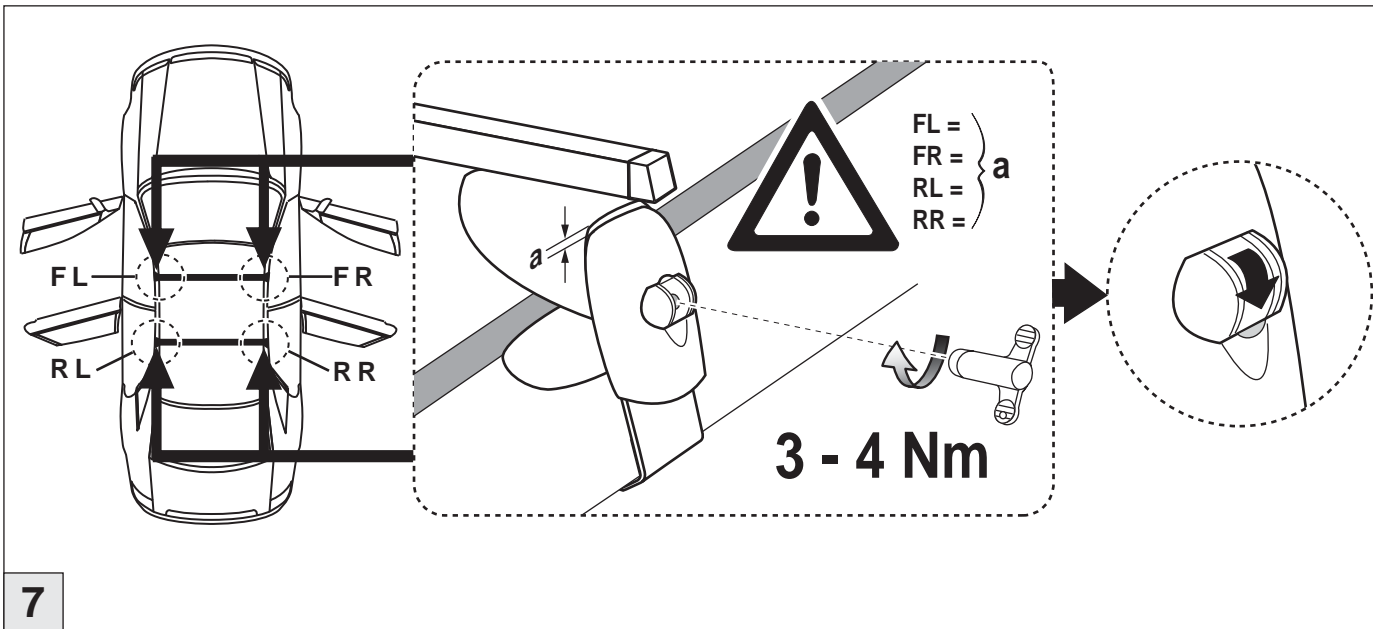

Atera® SIGNO

Kia
Rio (5-türig/doors/portes)

09/2005-

7

nur bei / only for Part-No.: 045 077

8

9

Atera®
Eberhard Tittel GmbH
Postfach 2240
D-88192 Ravensburg
Telefon 07 51 - 76 04-0
Telefax 07 51 - 76 04-76
E-Mail: info@atera.de

Atera® SIGNO

Kia Rio

09/2005-

5-türig/doors/portes

Part-No. : 044 077

Part-No. : 045 077

- D** Benutzer-Information
Vor Gebrauch des Trägersystems/Zubehörs sorgfältig und vollständig lesen!
- GB** User information
Please read all instructions carefully before using the carrying system/accessories!
- F** Informations destinées à l'utilisateur
Veuillez lire soigneusement toutes les instructions avant l'utilisation du système de porte-charges/des accessoires!
- NL** Gebruikerinformatie
Voor gebruik van het dragersysteem en/of de accessoires zorgvuldig en volledig lezen!
- DK** Brugerinformation
Læs betjeningsvejledningen grundigt igennem inden ibrugtagning.
- FIN** Ohjeita käyttäelle
Lue ohje huolellisesti ja kokonaan ennen kattolinejärjestelmän/lisävarusteiden käyttöönottoa.
- I** Informazioni per l'utente
Prima dell'uso del sistema di trasporto/dell'accessorio leggere attentamente tutte le indicazioni!
- ES** Información para usuarios
¡Leer cuidadosamente las instrucciones completas antes de usar el sistema portador / los accesorios!