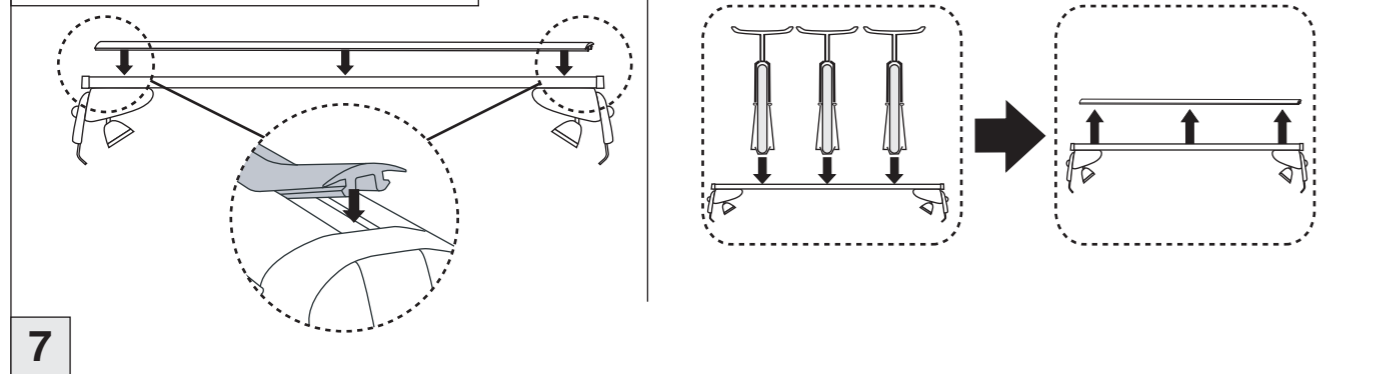

Atera® SIGNO

Audi
A3 (3-türig/doors/portes) 04/2003—

6

nur bei / only for Part-No.: 045 085

7

8

Atera® SIGNO

Audi
A3
3-türig/doors/portes