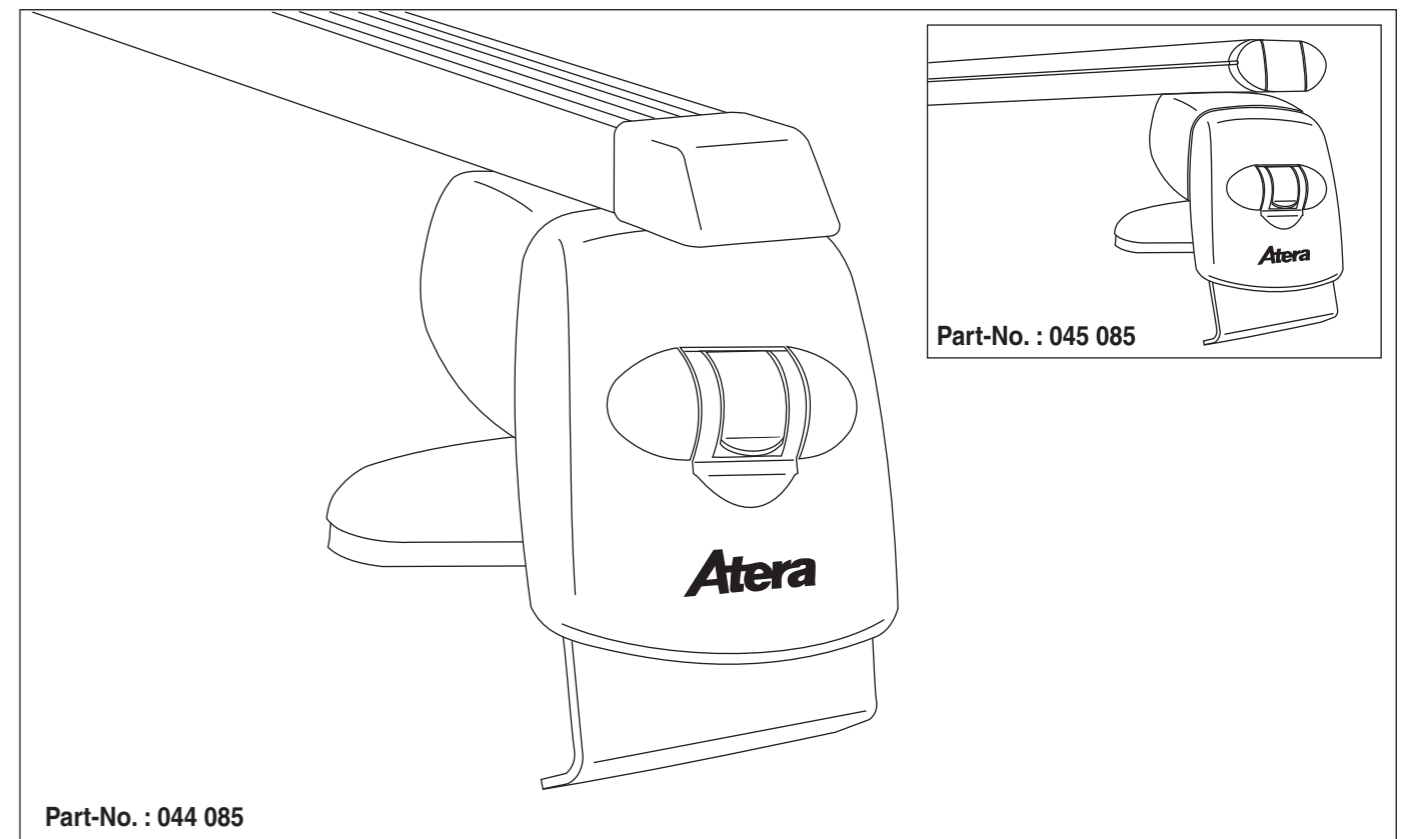

Atera® SIGNO

Audi
A3
3-türig/doors/portes

04/2003—

Part-No. : 044 085
Part-No. : 045 085

Atera®
MADE IN GERMANY

Atera GmbH
Postfach 2240
D-88192 Ravensburg
Telefon 07 51 - 76 04-0
Telefax 07 51 - 76 04-76
E-Mail: info@atera.de