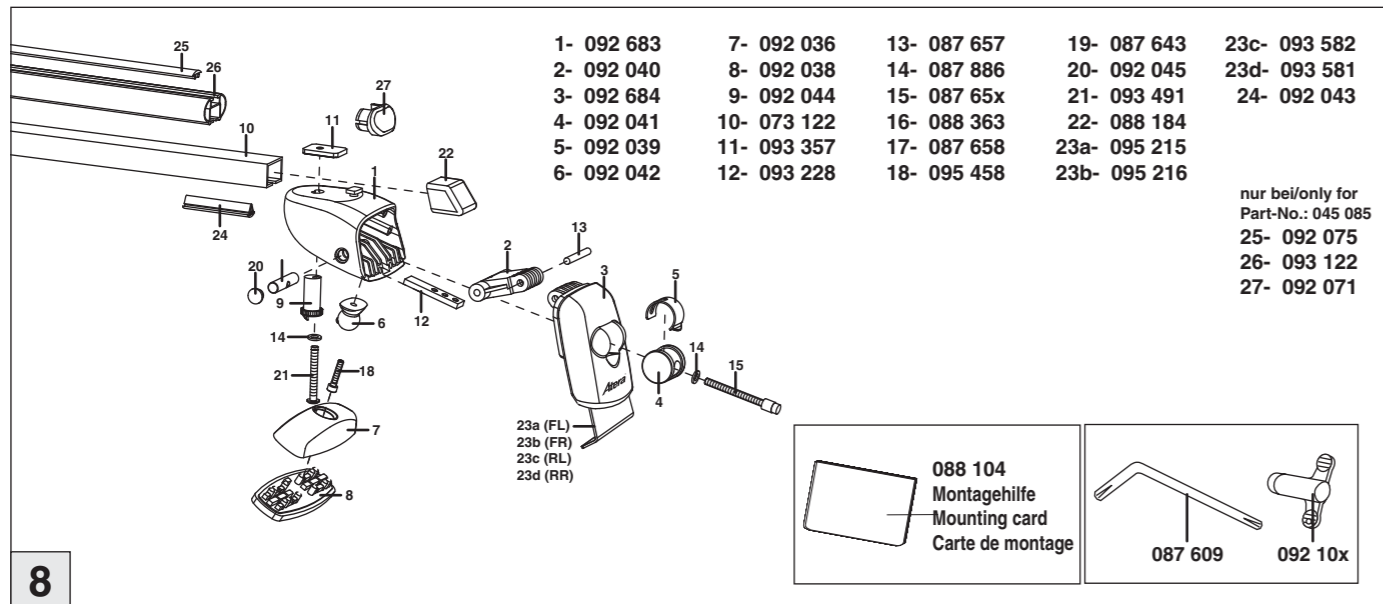

Atera® SIGNO

Audi
A3 (3-türig/doors/portes) 04/2003—

6

nur bei / only for Part-No.: 045 085

7

8

Atera® SIGNO

Audi
A3
3-türig/doors/portes

04/2003—

Part-No. : 044 085
Part-No. : 045 085

Atera®
MADE IN GERMANY

Atera GmbH
Postfach 2240
D-88192 Ravensburg
Telefon 07 51 - 76 04-0
Telefax 07 51 - 76 04-76
E-Mail: info@atera.de

Atera® SIGNO

Audi
A3 (3-türig/doors/portes) 04/2003—