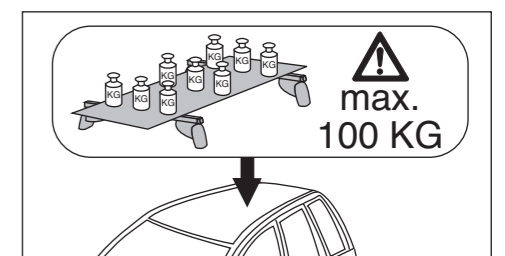

Atera® SIGNO

Audi
A3
3-türig/doors/portes

04/2003—

Part-No. : 044 085
Part-No. : 045 085

Atera®
MADE IN GERMANY

Atera GmbH
Postfach 2240
D-88192 Ravensburg
Telefon 07 51 - 76 04-0
Telefax 07 51 - 76 04-76
E-Mail: info@atera.de