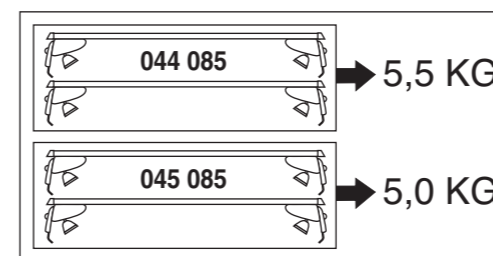

Atera® SIGNO

Audi
A3
3-türig/doors/portes

04/2003—

Part-No. : 044 085
Part-No. : 045 085

Atera®
MADE IN GERMANY

Atera GmbH
Postfach 2240
D-88192 Ravensburg
Telefon 07 51 - 76 04-0
Telefax 07 51 - 76 04-76
E-Mail: info@atera.de