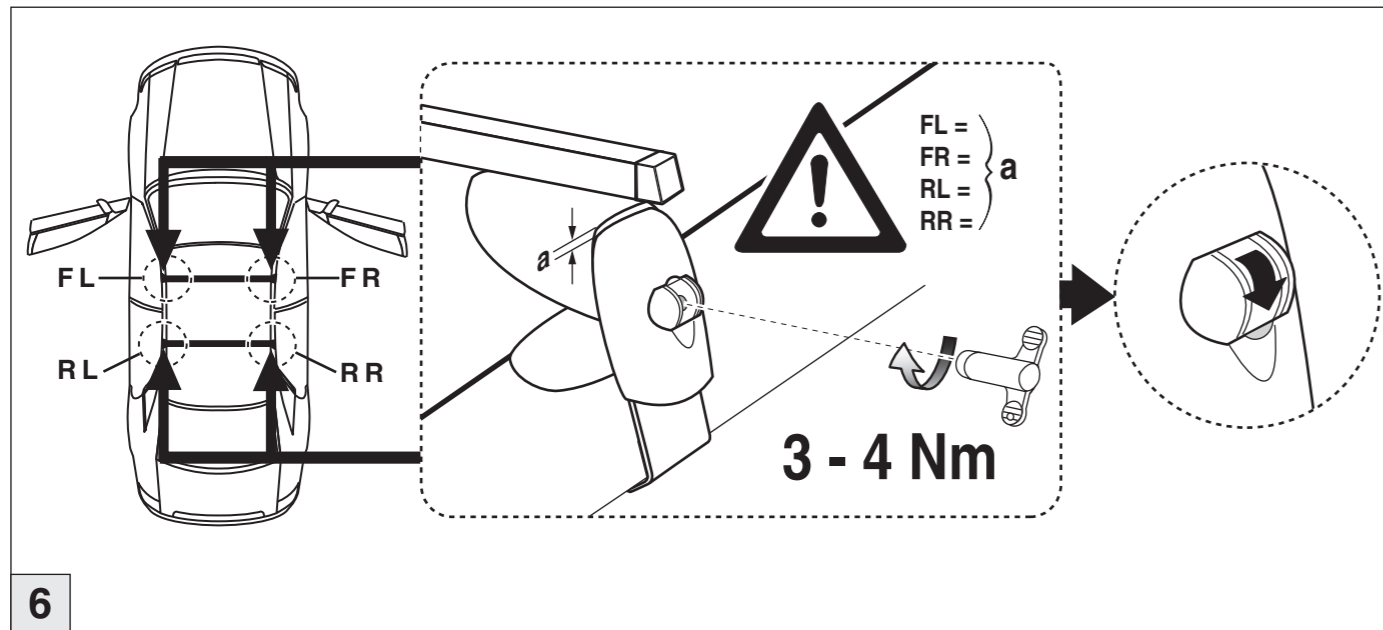

Atera® SIGNO

Audi
A3 (3-türig/doors/portes) 04/2003—

6

nur bei / only for Part-No.: 045 085

7

8

Atera® SIGNO

Audi
A3
3-türig/doors/portes