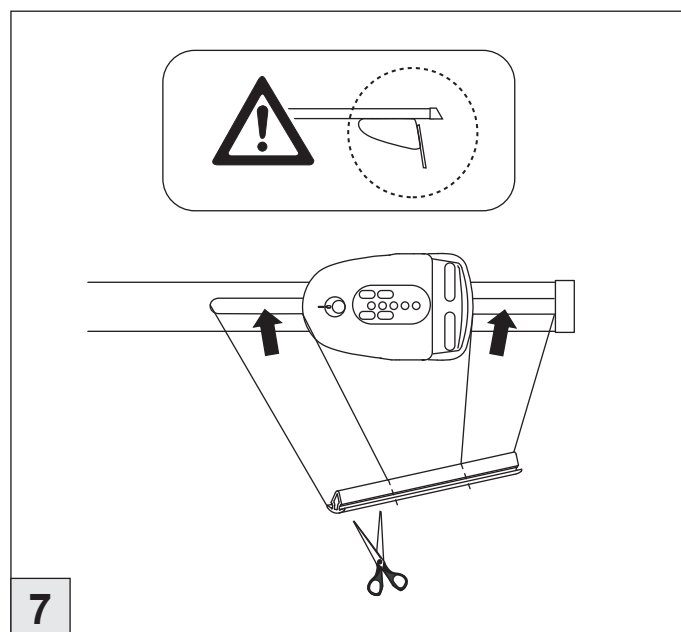

Ford C-Max 08/2003–11/2010
Ford Focus 12/2004–
(3+5 türig/doors/portes)
Ford Focus Kombi 12/2004–04/2011
(ohne Reling/without rail/sans barres de toit)
Ford Focus 04/2005–
(4 türig/doors/portes)

Part-No. : 044 130
Part-No. : 045 130