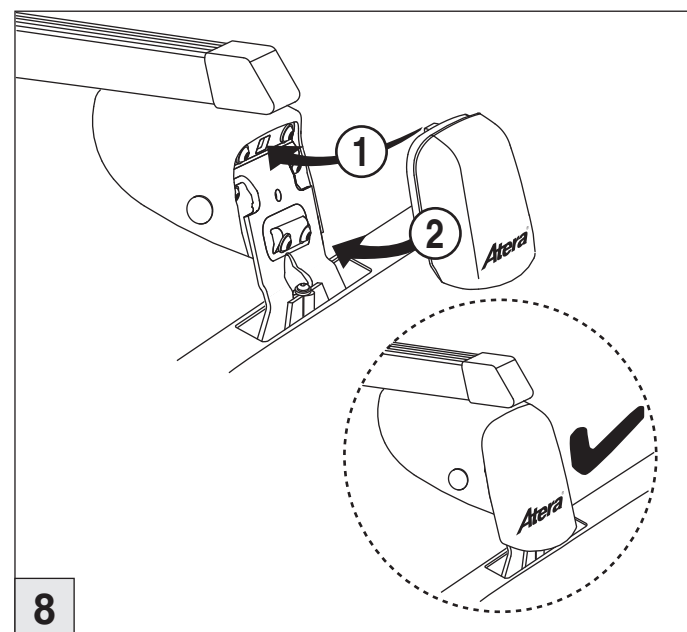

Ford C-Max 08/2003–11/2010
Ford Focus 12/2004–
(3+5 türig/doors/portes)
Ford Focus Kombi 12/2004–04/2011
(ohne Reling/without rail/sans barres de toit)
Ford Focus 04/2005–
(4 türig/doors/portes)

Part-No. : 044 130
Part-No. : 045 130