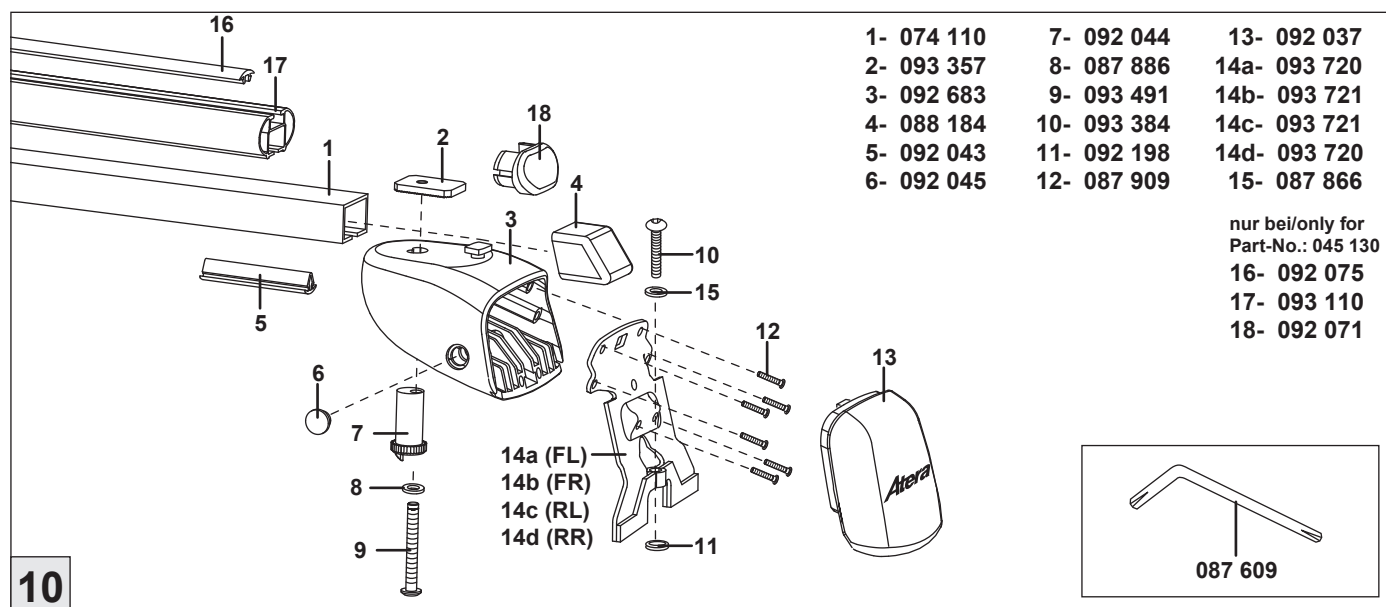

Atera SIGNO

Ford C-Max
Ford Focus (3+5-türig/doors/portes)

08/2003–11/2010
12/2004–

Ford Focus Kombi (o. Reling/without rail/sans barres) 12/2004–04/2011
Ford Focus (4-türig/doors/portes) 04/2005–

Atera SIGNO

Ford C-Max 08/2003–11/2010
Ford Focus 12/2004–
(3+5 türig/doors/portes)
Ford Focus Kombi 12/2004–04/2011
(ohne Reling/without rail/sans barres de toit)
Ford Focus 04/2005–
(4 türig/doors/portes)

Part-No. : 044 130
Part-No. : 045 130

nur bei / only for Part-No.: 045 130

Atera
MADE IN GERMANY

Atera GmbH
Im Herrach 1
D-88299 Leutkirch
Telefon 0 75 61 - 9 83 44-0
Telefax 0 75 61 - 9 83 44-76
E-Mail: info@atera.de

Atera SIGNO

Ford C-Max
Ford Focus (3+5-türig/doors/portes)