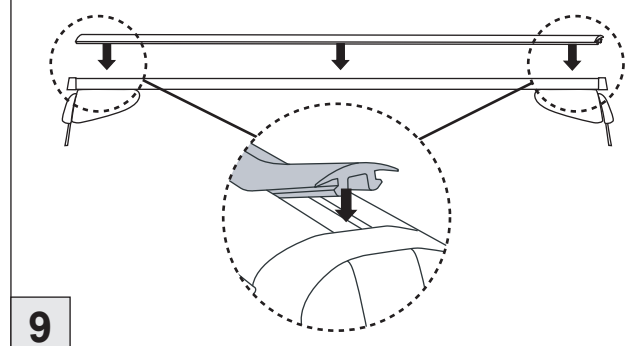

nur bei / only for Part-No.: 045 130