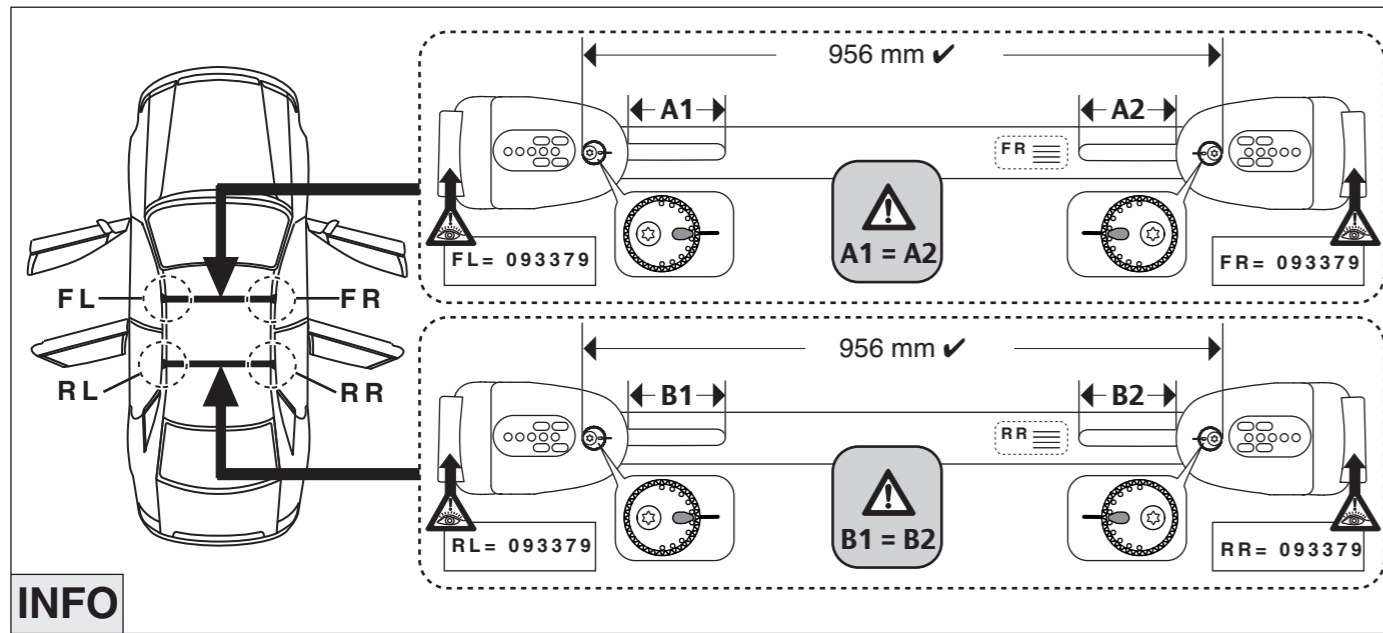

Atera® SIGNO

Opel
Combo 2002-