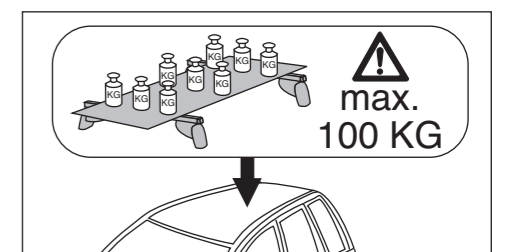

Atera® SIGNO

Opel
Combo 2002-

7

nur bei / only for Part-No.: 045 135

8

9

Atera®
MADE IN GERMANY

Atera GmbH
Postfach 2240
D-88192 Ravensburg
Telefon 07 51 - 76 04-0
Telefax 07 51 - 76 04-76
E-Mail: info@atera.de

Atera® SIGNO

Opel
Combo 2002-

Part-No. : 044 135
Part-No. : 045 135

Wichtiger Montagehinweis für die Erstmontage:
Das Anbringen der Adapterplatte (siehe Abbildung 3) erfordert in manchen Fahrzeugen das vorherige Entfernen des Dachhimmels im Innern des Fahrzeuges. Wir empfehlen, dies in einer Fachwerkstatt durchführen zu lassen.

Important installation advice for first fitment:
Before mounting the adapter plate (see figure 3), in some vehicles the removal of the internal roof sky is required. This is suggested to be done by a professional workshop.

Part-No. : 044 135