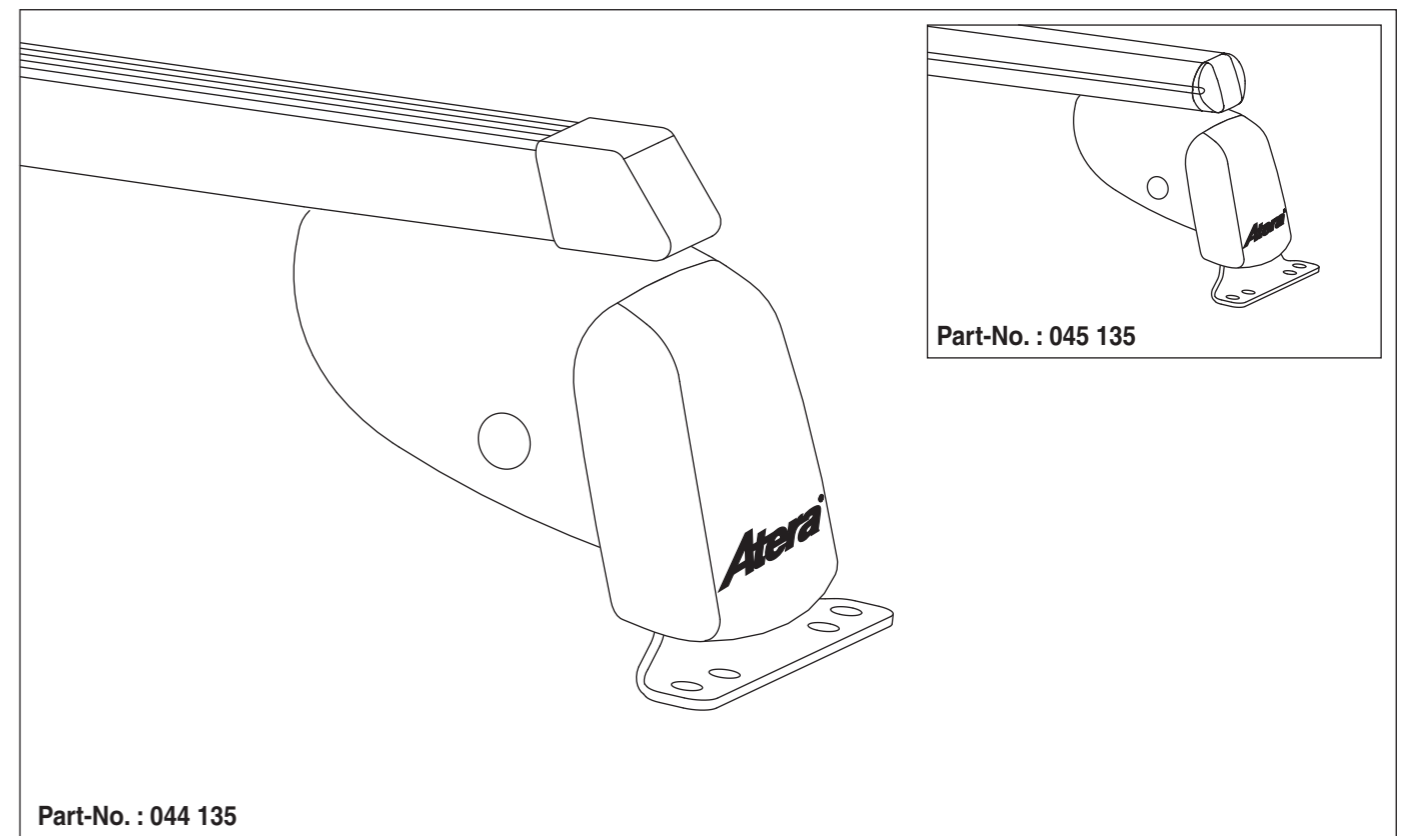

Atera® SIGNO

Opel
Combo 2002-

Part-No. : 044 135
Part-No. : 045 135

Wichtiger Montagehinweis für die Erstmontage:
Das Anbringen der Adapterplatte (siehe Abbildung 3) erfordert in manchen Fahrzeugen das vorherige Entfernen des Dachhimmels im Innern des Fahrzeuges. Wir empfehlen, dies in einer Fachwerkstatt durchführen zu lassen.

Important installation advice for first fitment:
Before mounting the adapter plate (see figure 3), in some vehicles the removal of the internal roof sky is required. This is suggested to be done by a professional workshop.