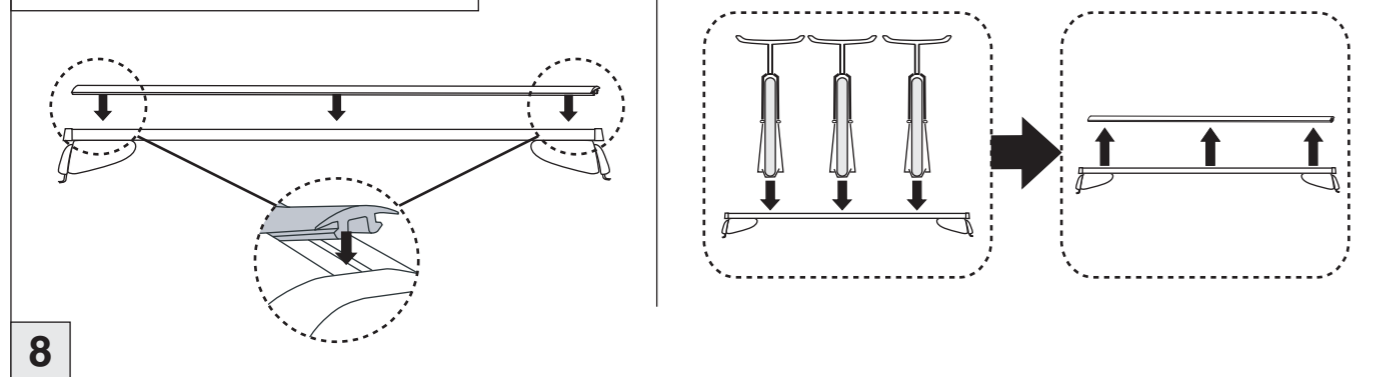

7

nur bei / only for Part-No.: 045 135

8