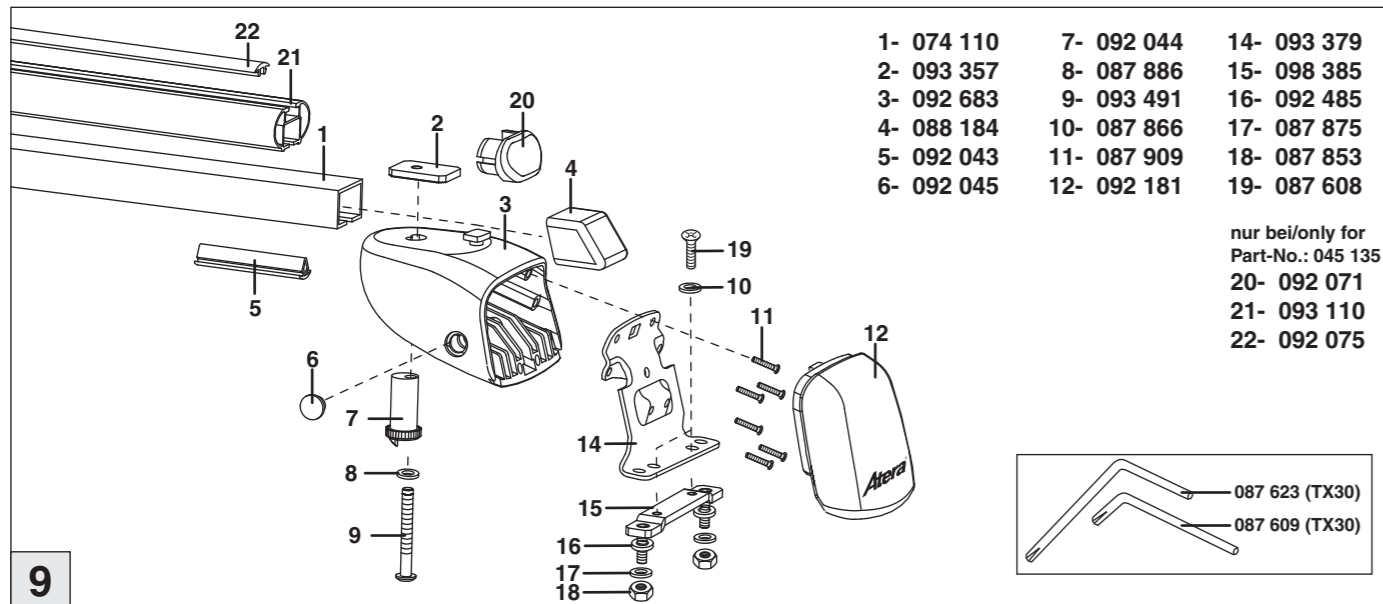

Atera® SIGNO

Opel
Combo 2002-

7

nur bei / only for Part-No.: 045 135

8

9

Atera®
MADE IN GERMANY

Atera GmbH
Postfach 2240
D-88192 Ravensburg
Telefon 07 51 - 76 04-0
Telefax 07 51 - 76 04-76
E-Mail: info@atera.de

Atera® SIGNO

Opel
Combo 2002-

Part-No. : 044 135
Part-No. : 045 135

Wichtiger Montagehinweis für die Erstmontage:
Das Anbringen der Adapterplatte (siehe Abbildung 3) erfordert in manchen Fahrzeugen das vorherige Entfernen des Dachhimmels im Innern des Fahrzeuges. Wir empfehlen, dies in einer Fachwerkstatt durchführen zu lassen.

Important installation advice for first fitment:
Before mounting the adapter plate (see figure 3), in some vehicles the removal of the internal roof sky is required. This is suggested to be done by a professional workshop.