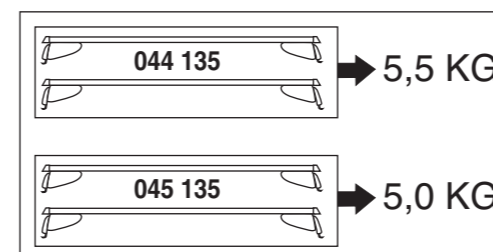

Atera® SIGNO

Opel
Combo 2002-

7

nur bei / only for Part-No.: 045 135

8

9

Atera®
MADE IN GERMANY

Atera GmbH
Postfach 2240
D-88192 Ravensburg
Telefon 07 51 - 76 04-0
Telefax 07 51 - 76 04-76
E-Mail: info@atera.de

Atera® SIGNO

Opel
Combo 2002-

Part-No. : 044 135
Part-No. : 045 135

Wichtiger Montagehinweis für die Erstmontage:
Das Anbringen der Adapterplatte (siehe Abbildung 3) erfordert in manchen Fahrzeugen das vorherige Entfernen des Dachhimmels im Innern des Fahrzeuges. Wir empfehlen, dies in einer Fachwerkstatt durchführen zu lassen.

Important installation advice for first fitment:
Before mounting the adapter plate (see figure 3), in some vehicles the removal of the internal roof sky is required. This is suggested to be done by a professional workshop.

Part-No. : 044 135