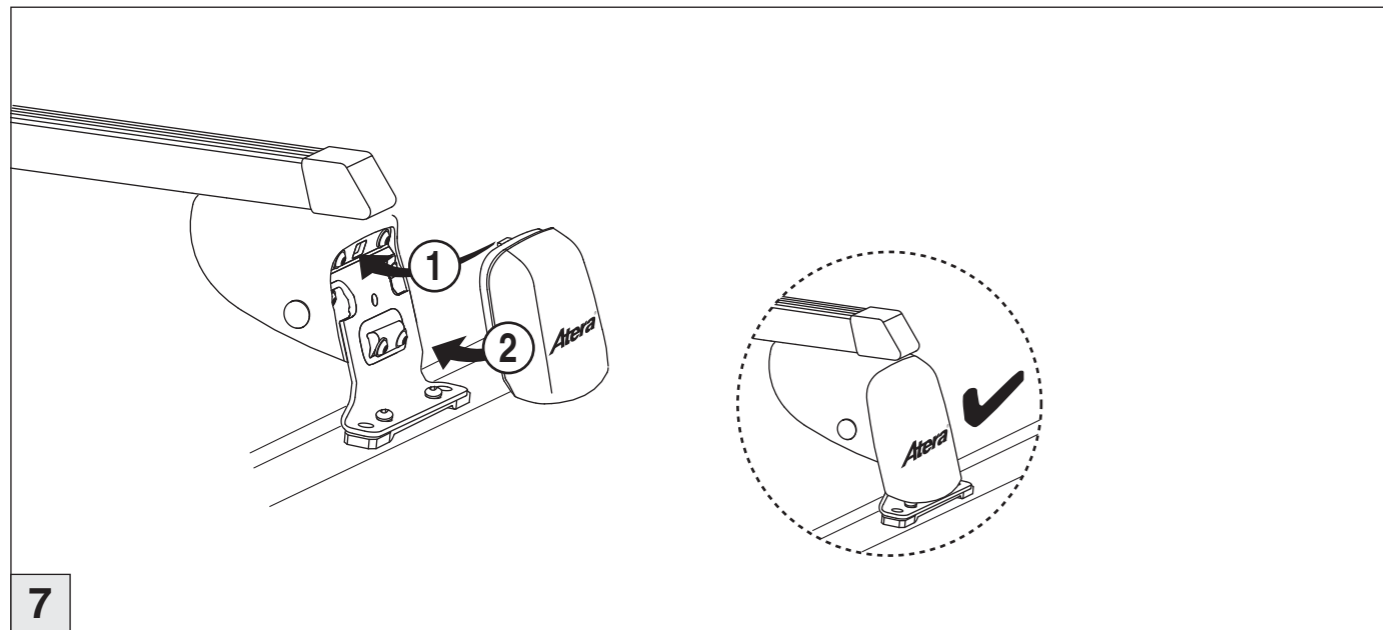

Atera® SIGNO

Opel
Combo 2002-