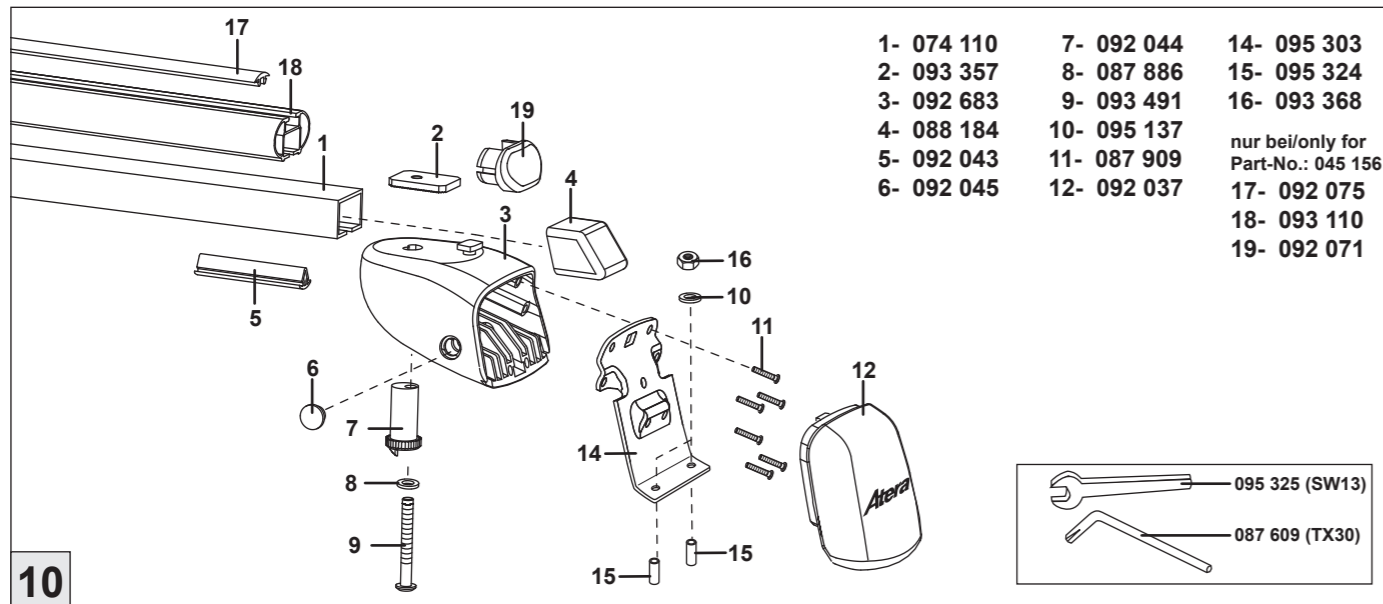

Atera® SIGNO

Honda
CR-V 01/2007-

7

8

nur bei / only for Part-No.: 045 156

9

10

Atera® SIGNO

Honda
CR-V 01/2007-

Part-No. : 044 156
Part-No. : 045 156

Atera
MADE IN GERMANY

Atera GmbH
Im Herrach 1
D-88299 Leutkirch
Telefon 0 75 61 - 9 83 44-0
Telefax 0 75 61 - 9 83 44-76
E-Mail: info@atera.de

Atera® SIGNO