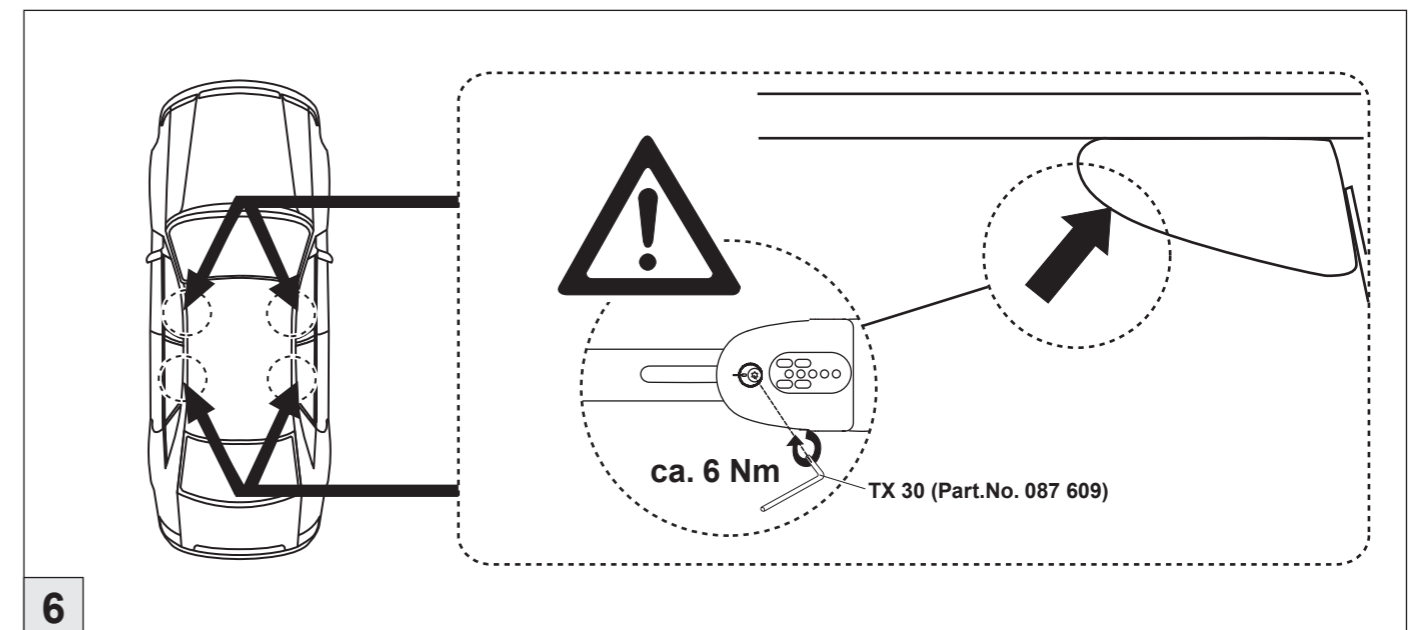

Atera® SIGNO

Honda
CR-V 01/2007-

1

2

3

4

Atera® SIGNO

Honda
CR-V 01/2007-

5

6