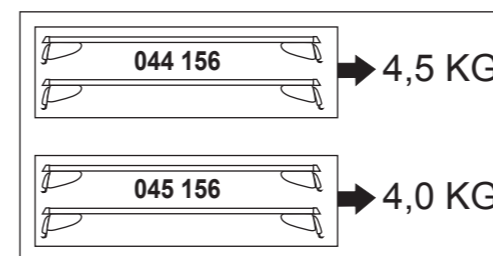

Atera® SIGNO

Honda
CR-V 01/2007-

7

8

nur bei / only for Part-No.: 045 156

9

10

Atera® SIGNO

Honda
CR-V 01/2007-

Part-No. : 044 156
Part-No. : 045 156

Atera
MADE IN GERMANY

Atera GmbH
Im Herrach 1
D-88299 Leutkirch
Telefon 0 75 61 - 9 83 44-0
Telefax 0 75 61 - 9 83 44-76
E-Mail: info@atera.de

Atera® SIGNO