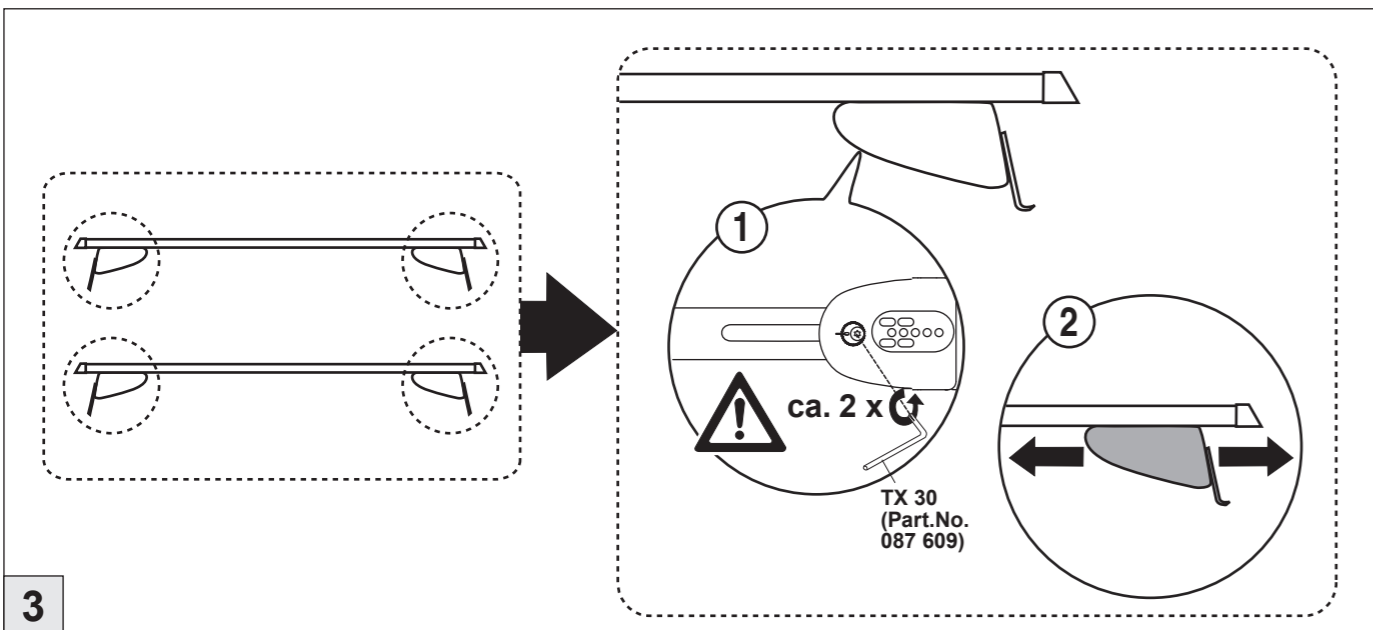

Atera® SIGNO

Honda
CR-V 01/2007-

1

2

3

4

Atera® SIGNO

Honda
CR-V 01/2007-

5

6