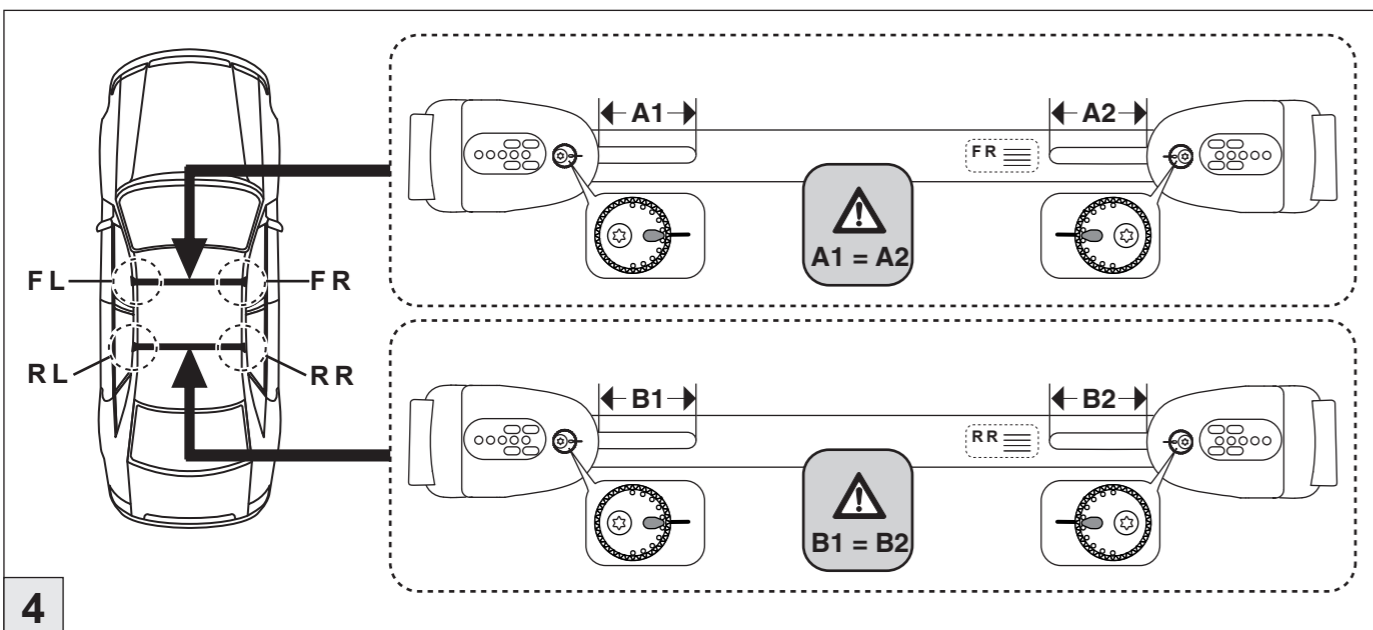

Atera® SIGNO

Honda
CR-V 01/2007-

1

2

3

4

Atera® SIGNO

Honda
CR-V 01/2007-

5

6