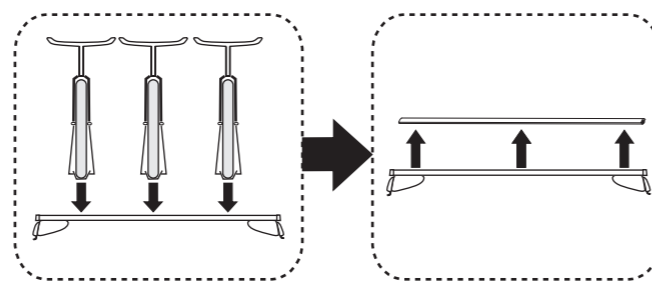

Atera® SIGNO

Honda
CR-V 01/2007-

7

8

nur bei / only for Part-No.: 045 156

9

10

Atera® SIGNO

Honda
CR-V 01/2007-

Part-No. : 044 156
Part-No. : 045 156

Atera
MADE IN GERMANY

Atera GmbH
Im Herrach 1
D-88299 Leutkirch
Telefon 0 75 61 - 9 83 44-0
Telefax 0 75 61 - 9 83 44-76
E-Mail: info@atera.de

Atera® SIGNO