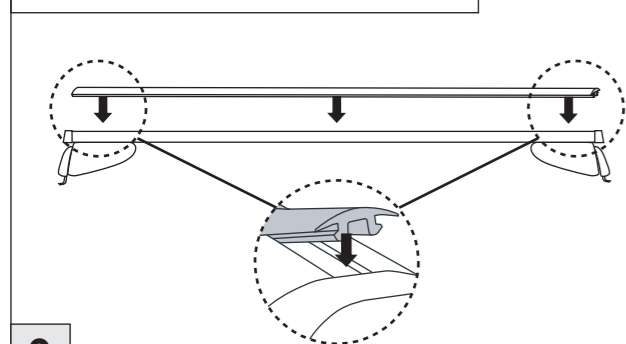

Atera® SIGNO

Honda
CR-V 01/2007-

7

8

nur bei / only for Part-No.: 045 156

9

10

Atera® SIGNO

Honda
CR-V 01/2007-

Part-No. : 044 156
Part-No. : 045 156

Atera
MADE IN GERMANY

Atera GmbH
Im Herrach 1
D-88299 Leutkirch
Telefon 0 75 61 - 9 83 44-0
Telefax 0 75 61 - 9 83 44-76
E-Mail: info@atera.de