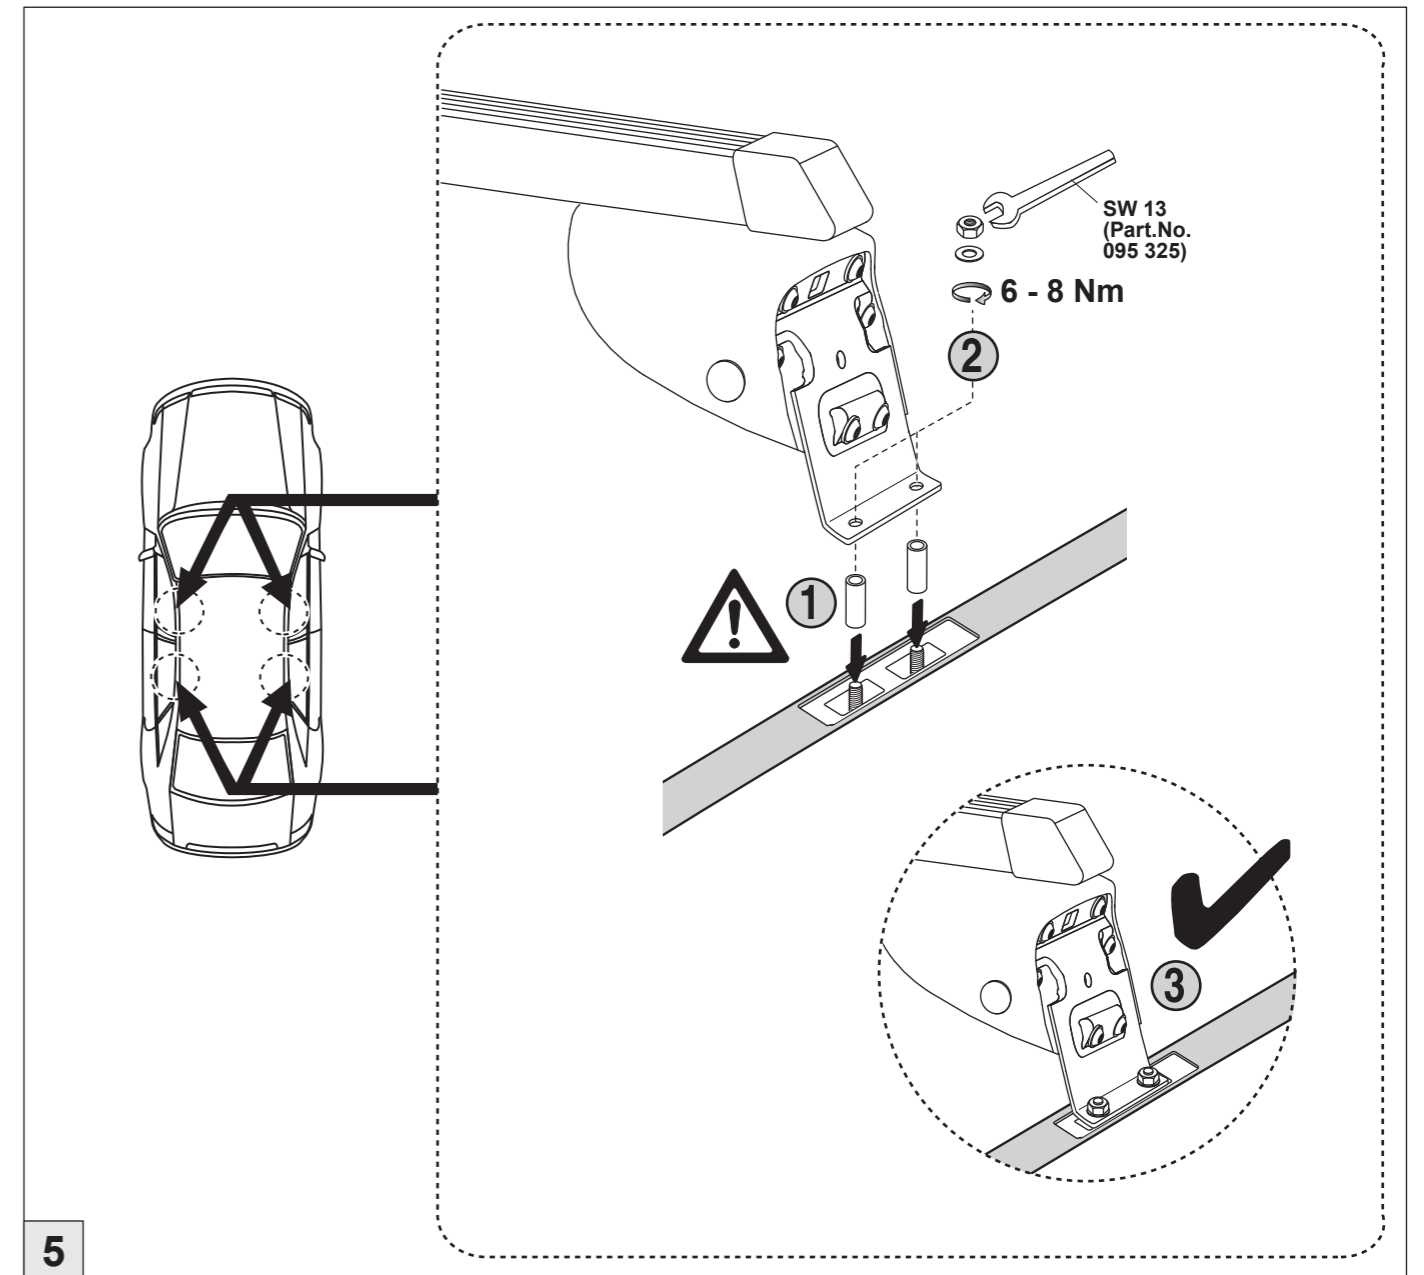

Atera® SIGNO

Honda
CR-V 01/2007-