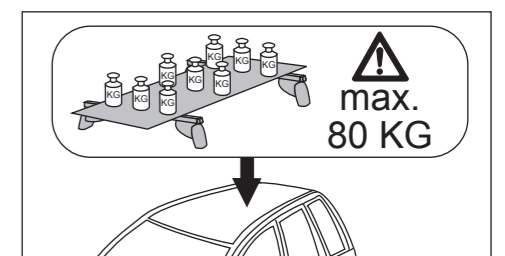

Atera® SIGNO

Honda
CR-V 01/2007-

Part-No. : 044 156
Part-No. : 045 156

Atera
MADE IN GERMANY

Atera GmbH
Im Herrach 1
D-88299 Leutkirch
Telefon 0 75 61 - 9 83 44-0
Telefax 0 75 61 - 9 83 44-76
E-Mail: info@atera.de