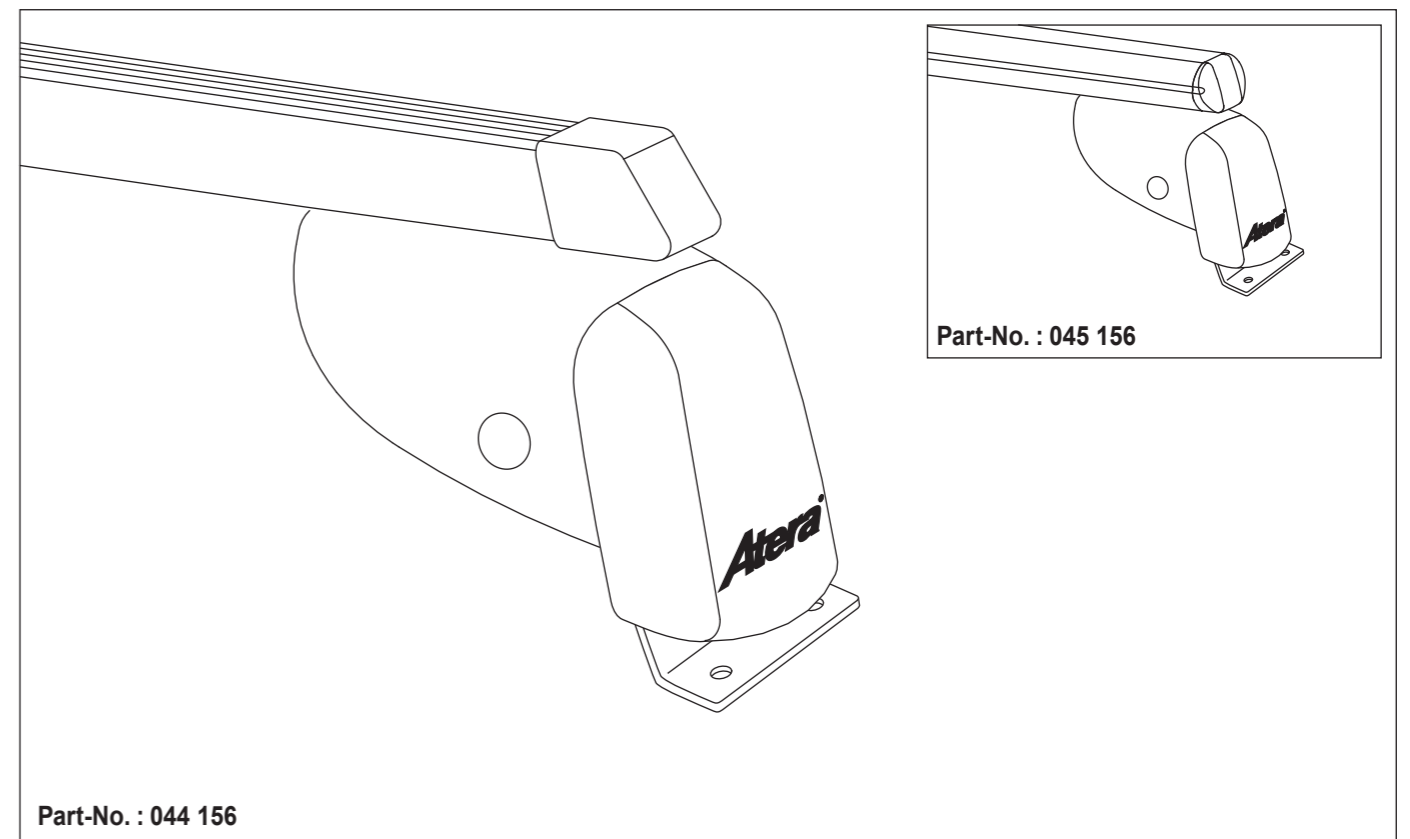

Atera® SIGNO

Honda
CR-V 01/2007-

7

8

nur bei / only for Part-No.: 045 156

9

10

Atera® SIGNO

Honda
CR-V 01/2007-

Part-No. : 044 156
Part-No. : 045 156

Atera
MADE IN GERMANY

Atera GmbH
Im Herrach 1
D-88299 Leutkirch
Telefon 0 75 61 - 9 83 44-0
Telefax 0 75 61 - 9 83 44-76
E-Mail: info@atera.de

Atera® SIGNO