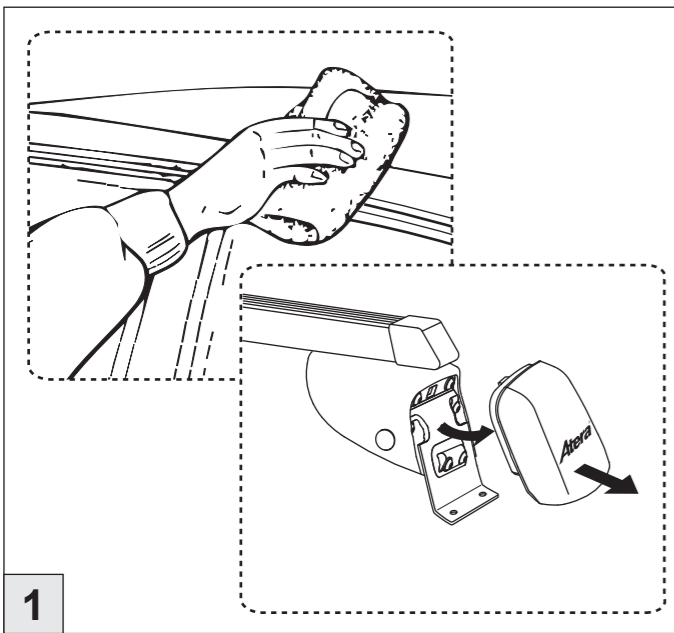

Atera® SIGNO

Honda
CR-V 01/2007-

1