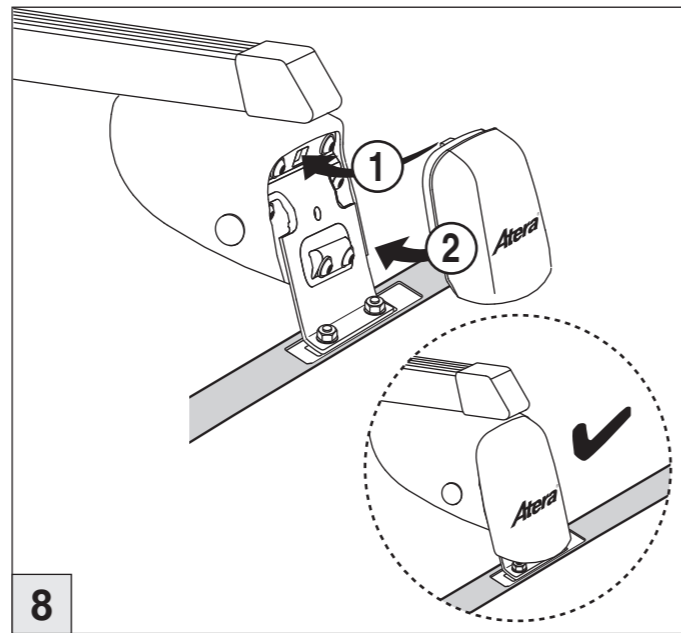

Atera® SIGNO

Honda
CR-V 01/2007-

7

8

nur bei / only for Part-No.: 045 156

9

10

Atera® SIGNO

Honda
CR-V 01/2007-

Part-No. : 044 156
Part-No. : 045 156

Atera
MADE IN GERMANY

Atera GmbH
Im Herrach 1
D-88299 Leutkirch
Telefon 0 75 61 - 9 83 44-0
Telefax 0 75 61 - 9 83 44-76
E-Mail: info@atera.de

Atera® SIGNO