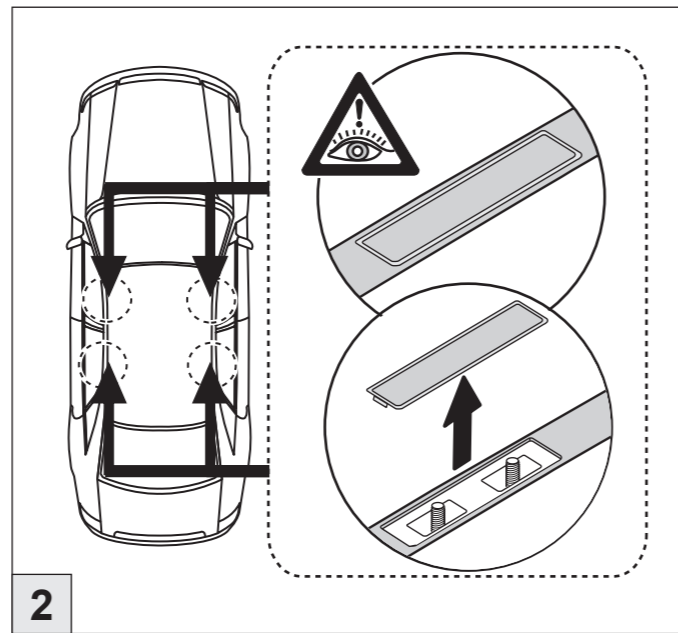

Atera® SIGNO

Honda
CR-V 01/2007-

1

2

3

4

Atera® SIGNO

Honda
CR-V 01/2007-

5

6