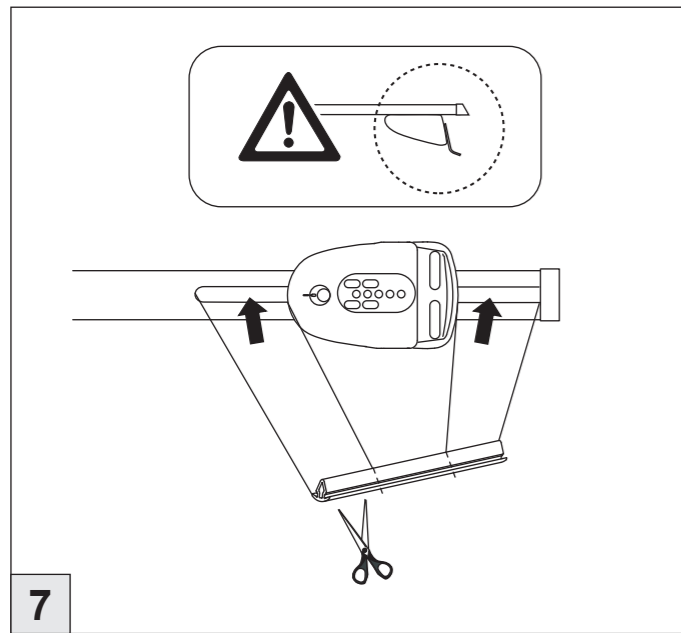

Atera® SIGNO

Honda
CR-V 01/2007-

7

8

nur bei / only for Part-No.: 045 156

9

10

Atera® SIGNO

Honda
CR-V 01/2007-

Part-No. : 044 156
Part-No. : 045 156

Atera
MADE IN GERMANY

Atera GmbH
Im Herrach 1
D-88299 Leutkirch
Telefon 0 75 61 - 9 83 44-0
Telefax 0 75 61 - 9 83 44-76
E-Mail: info@atera.de

Atera® SIGNO