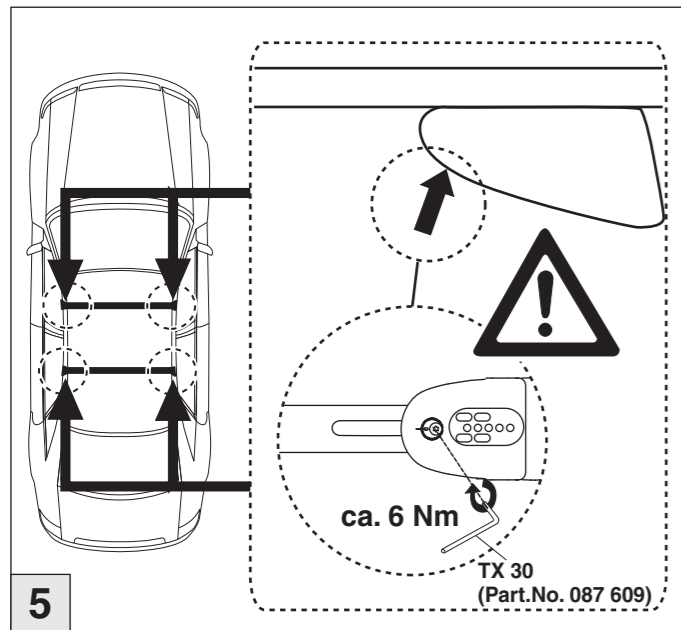

# Atera® SIGNO

Skoda  
Yeti 08/2009–

nur bei / only for Part-No.: 045 231

**Atera**  
Atera GmbH  
Im Herrach 1  
D-88299 Leutkirch  
Servicetelefon: 0180-50 000 89  
(14 ct/Min. aus dem dt. Festnetz)  
E-Mail: info@atera.de  
MADE IN GERMANY

# Atera® SIGNO

Skoda  
Yeti 08/2009–

Part-No. : 044 231  
Part-No. : 045 231