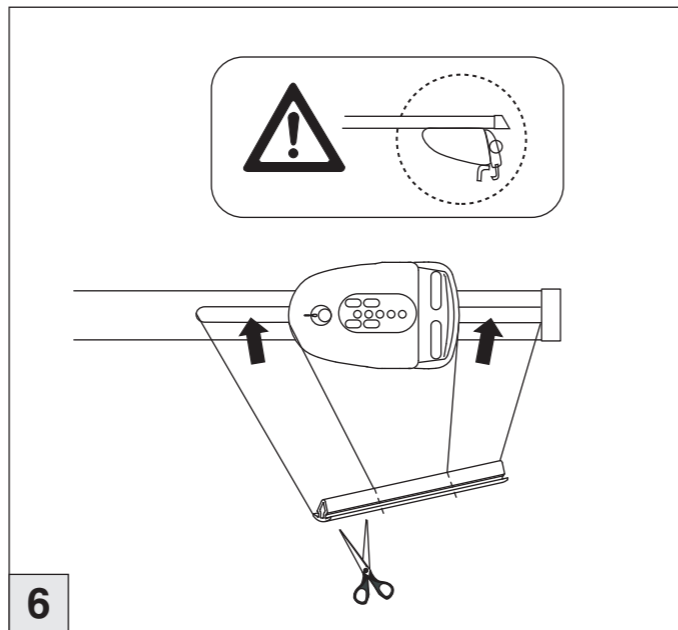

Atera® SIGNO

Skoda
Yeti 08/2009–