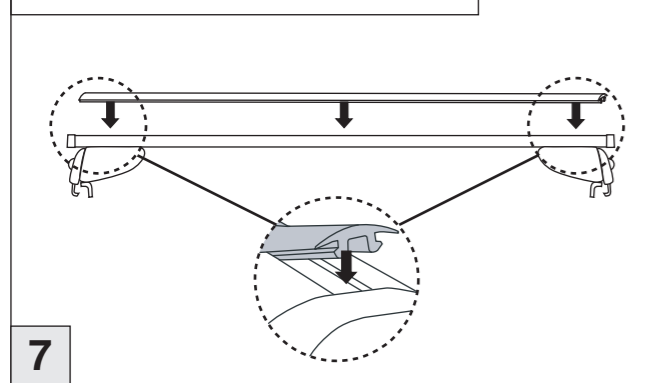

nur bei / only for Part-No.: 045 231