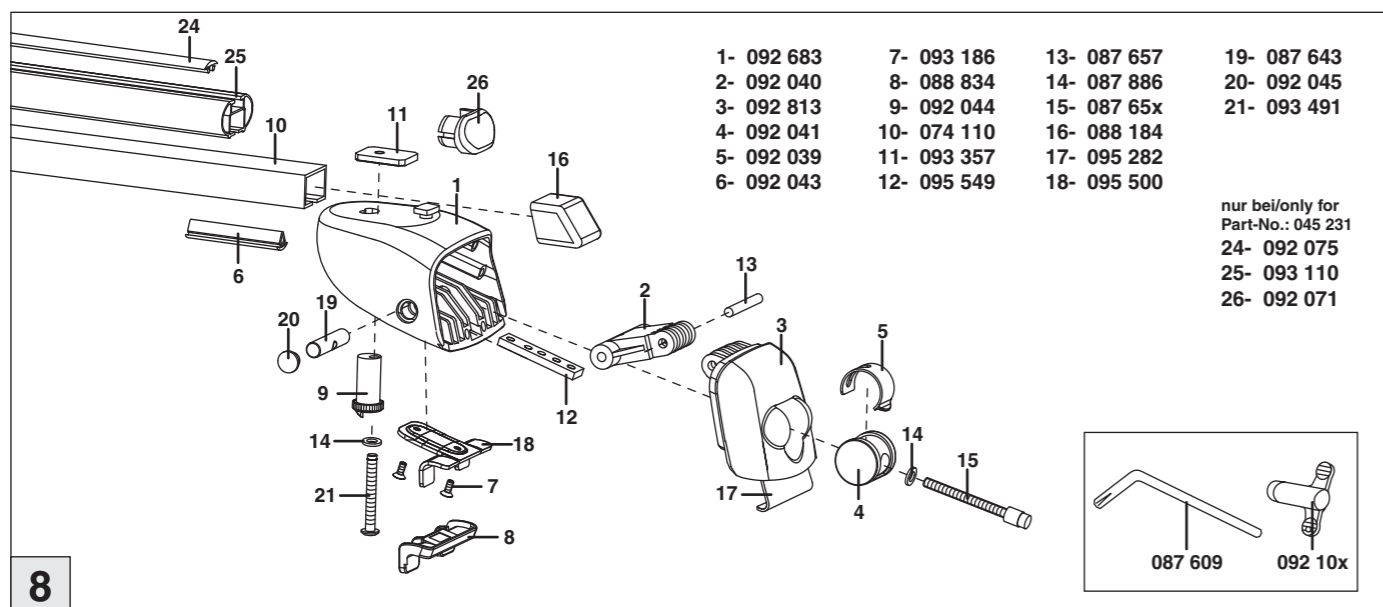

# Atera® SIGNO

Skoda  
Yeti 08/2009–

nur bei / only for Part-No.: 045 231

**Atera**  
Atera GmbH  
Im Herrach 1  
D-88299 Leutkirch  
Servicetelefon: 0180-50 000 89  
(14 ct/Min. aus dem dt. Festnetz)  
E-Mail: info@atera.de  
MADE IN GERMANY

# Atera® SIGNO

Skoda  
Yeti 08/2009–

Part-No. : 044 231  
Part-No. : 045 231