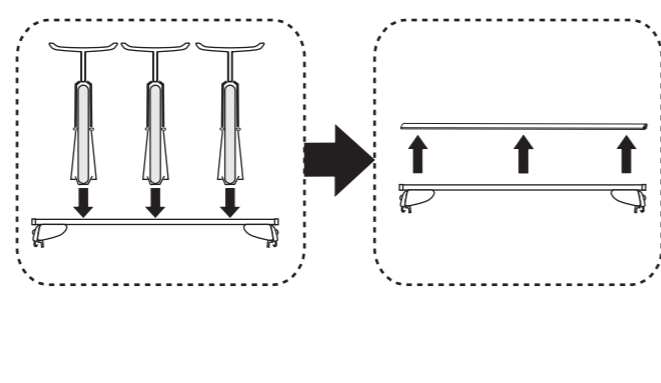

# Atera® SIGNO

Skoda  
Yeti 08/2009–

nur bei / only for Part-No.: 045 231

**Atera**  
Atera GmbH  
Im Herrach 1  
D-88299 Leutkirch  
Servicetelefon: 0180-50 000 89  
(14 ct/Min. aus dem dt. Festnetz)  
E-Mail: info@atera.de  
MADE IN GERMANY

# Atera® SIGNO

Skoda  
Yeti 08/2009–

Part-No. : 044 231  
Part-No. : 045 231