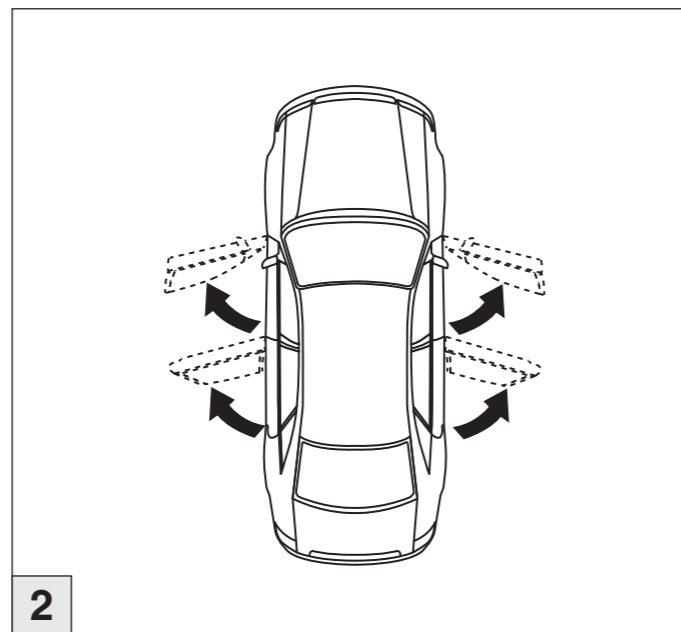

Atera® SIGNO

VW
Touran 01/2003-

Part-No. : 044 088
Part-No. : 045 088

Atera® SIGNO

VW
Touran 01/2003-

Atera® SIGNO

VW
Touran 01/2003-