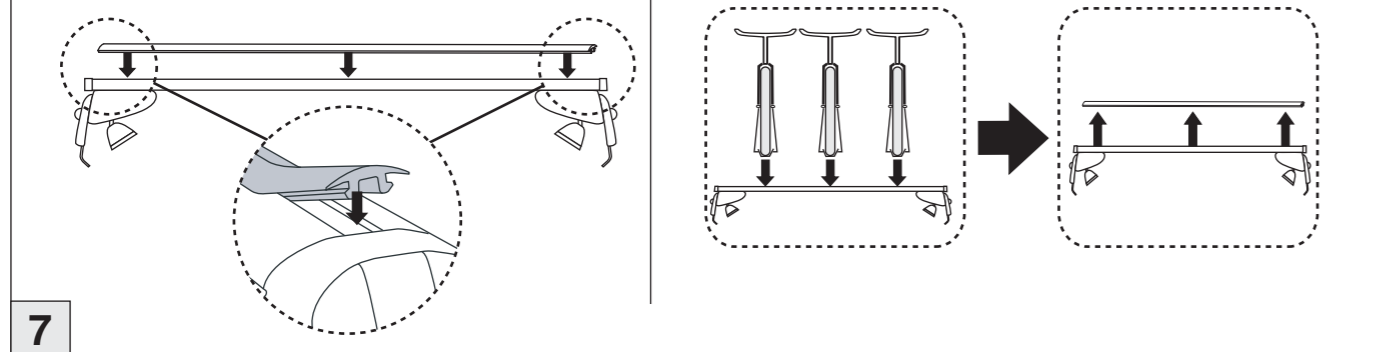

6

nur bei / only for Part-No.: 045 088

7