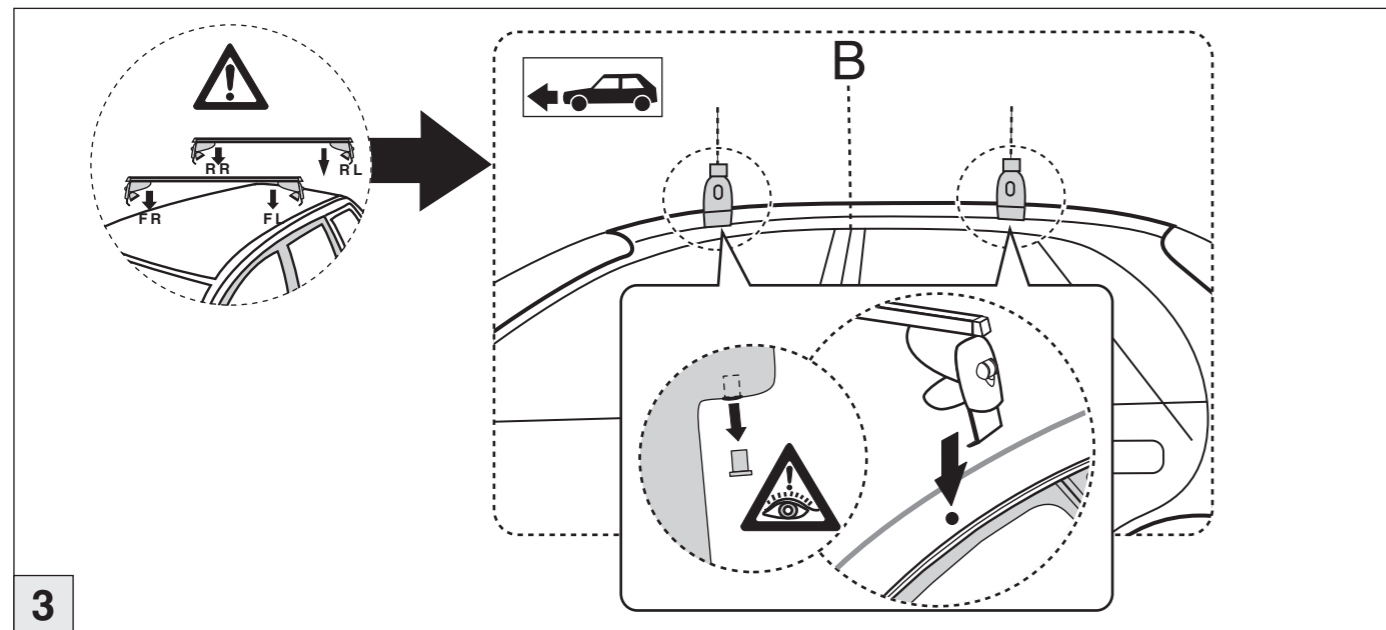

Atera® SIGNO

VW
Touran 01/2003-

Part-No. : 044 088
Part-No. : 045 088

Atera® SIGNO

VW
Touran 01/2003-

Atera® SIGNO

VW
Touran 01/2003-