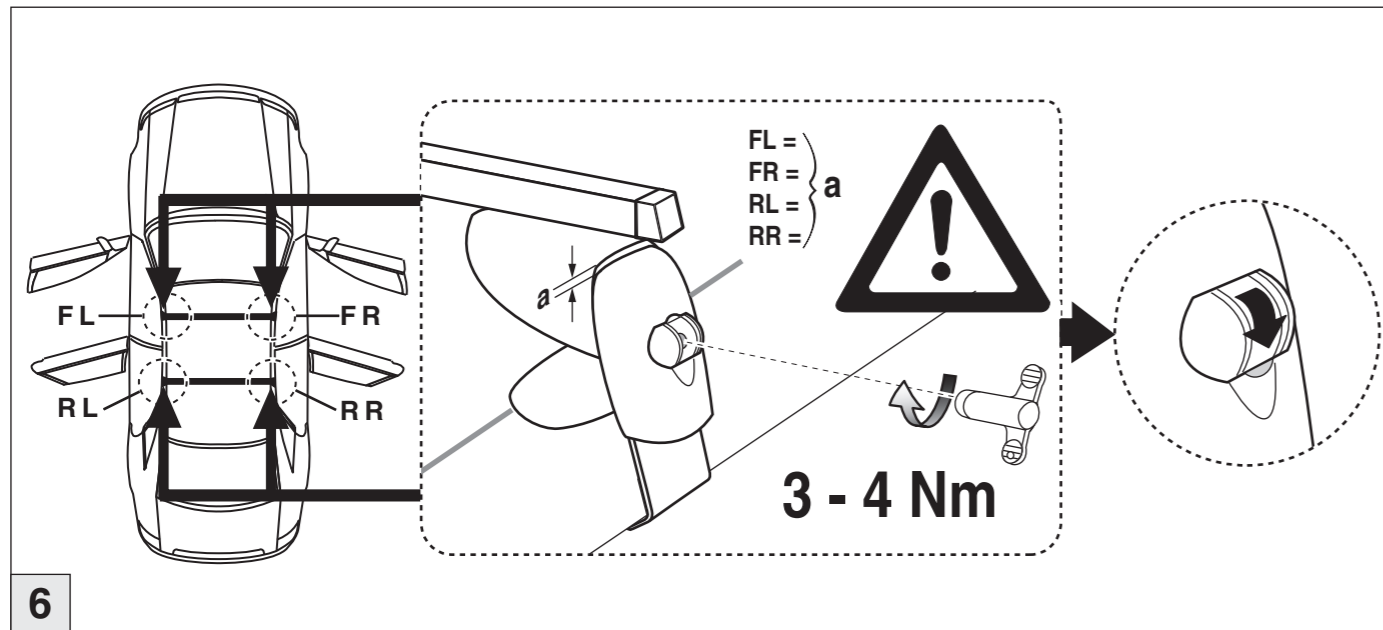

Atera® SIGNO

VW
Touran 01/2003-

6

nur bei / only for Part-No.: 045 088

7

8

Atera®
MADE IN GERMANY

Atera GmbH
Postfach 2240
D-88192 Ravensburg
Telefon 07 51 - 76 04-0
Telefax 07 51 - 76 04-76
E-Mail: info@atera.de

Atera® SIGNO

VW
Touran 01/2003-

Part-No. : 044 088
Part-No. : 045 088

Atera® SIGNO

VW
Touran 01/2003-

Atera® SIGNO

VW
Touran 01/2003-