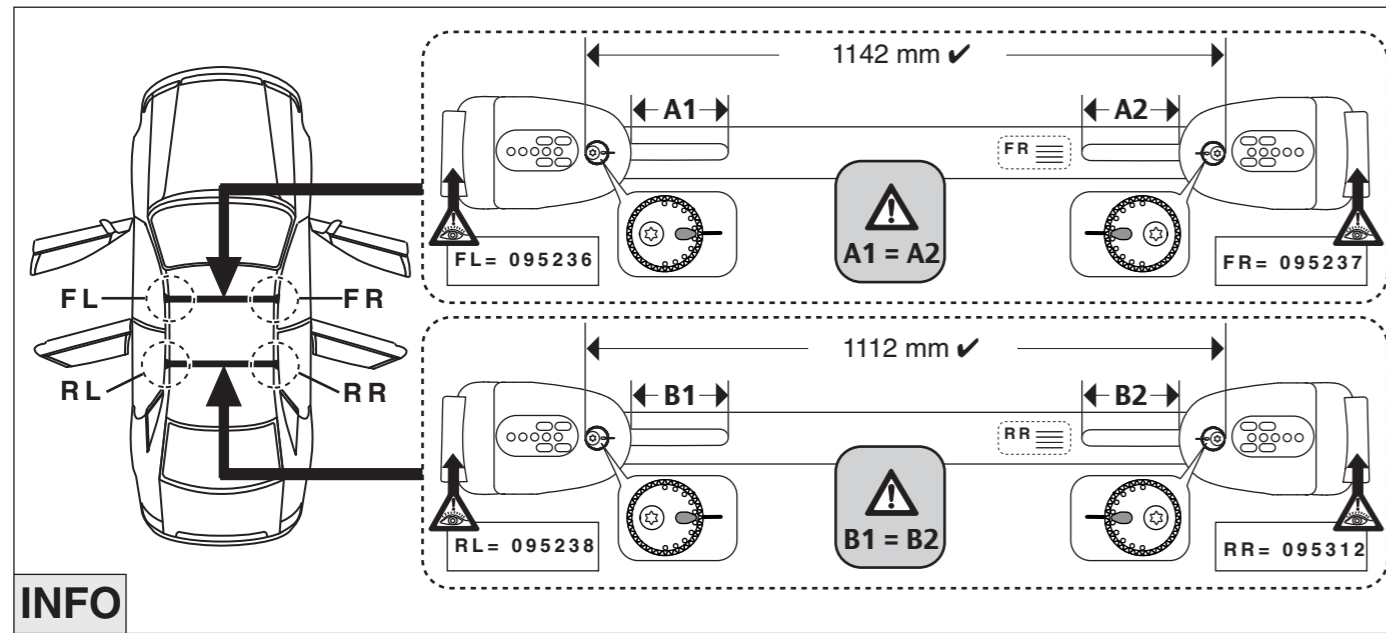

Atera® SIGNO

VW
Touran 01/2003-

Part-No. : 044 088
Part-No. : 045 088

Atera® SIGNO

VW
Touran 01/2003-

Atera® SIGNO

VW
Touran 01/2003-