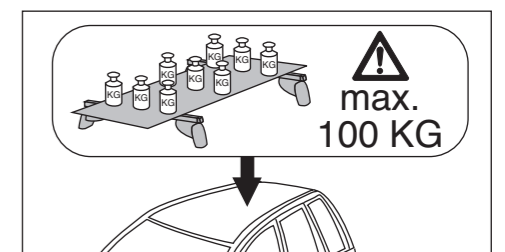

Atera® SIGNO

VW
Touran 01/2003-

Part-No. : 044 088
Part-No. : 045 088