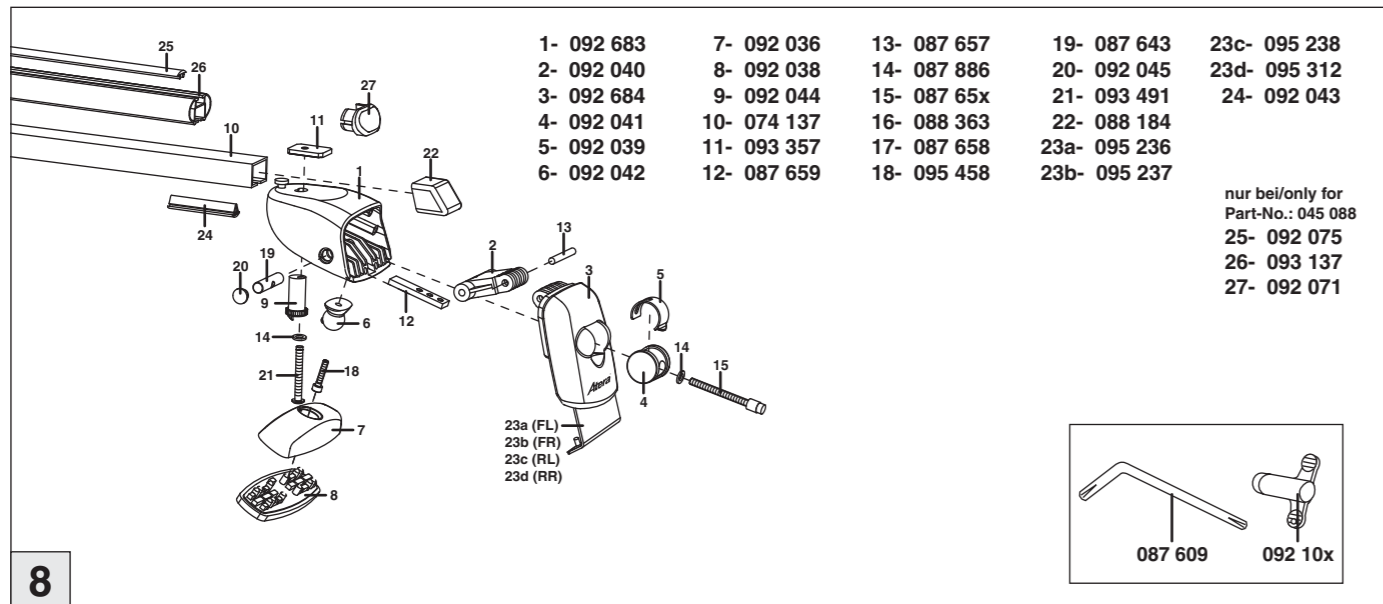

Atera® SIGNO

VW
Touran 01/2003-

6

nur bei / only for Part-No.: 045 088

7

8

Atera®
MADE IN GERMANY

Atera GmbH
Postfach 2240
D-88192 Ravensburg
Telefon 07 51 - 76 04-0
Telefax 07 51 - 76 04-76
E-Mail: info@atera.de

Atera® SIGNO

VW
Touran 01/2003-

Part-No. : 044 088
Part-No. : 045 088

Atera® SIGNO

VW
Touran 01/2003-

Atera® SIGNO

VW
Touran 01/2003-