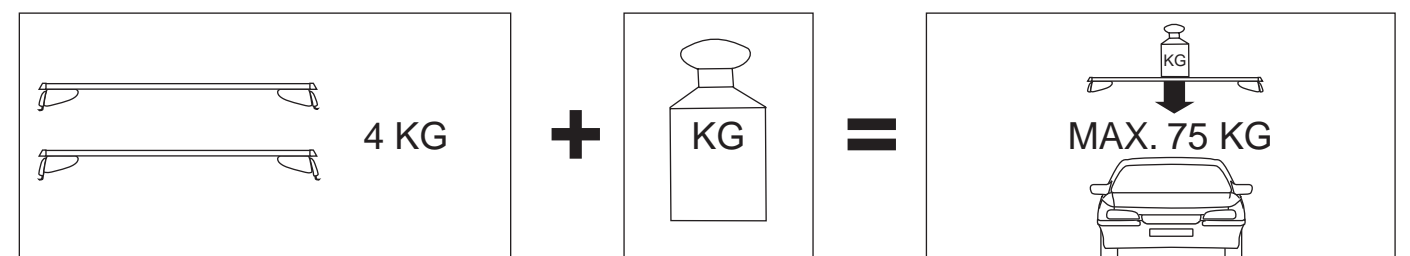

Atera® SIGNO

Seat Leon 2000-09/2005
Seat Toledo 1999-01/2005

8

9

10

Atera® SIGNO

Seat
Leon 2000-09/2005
Toledo 1999-01/2005
Part-No. : 045 115

- D** Benutzer-Information
Vor Gebrauch des Trägersystems/Zubehörs sorgfältig und vollständig lesen!
- GB** User information
Please read all instructions carefully before using the carrying system/accessories!
- F** Informations destinées à l'utilisateur
Veuillez lire soigneusement toutes les instructions avant l'utilisation du système de porte-charges/des accessoires!
- NL** Gebruikerinformatie
Voor gebruik van het dragersysteem en/of de accessoires zorgvuldig en volledig lezen!
- DK** Brugerinformation
Læs betjeningsvejledningen grundigt igennem inden ibrugtagning.
- FIN** Ohjeita käyttäälle
Lue ohje huolellisesti ja kokonaan ennen kattolinejärjestelmän/lisävarusteiden käyttöönottoa.
- I** Informazioni per l'utente
Prima dell'uso del sistema di trasporto/dell'accessorio leggere attentamente tutte le indicazioni!
- ES** Información para usuarios
¡Leer cuidadosamente las instrucciones completas antes de usar el sistema portador / los accesorios!