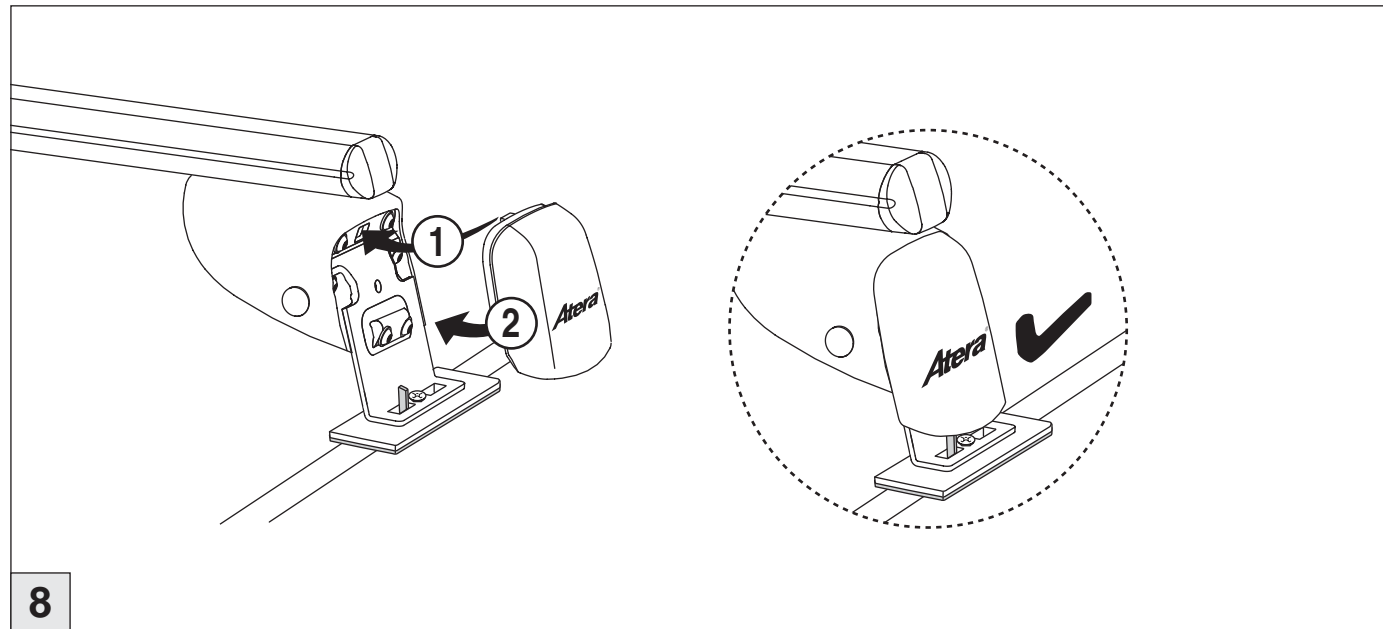

Atera® SIGNO

Seat Leon 2000-09/2005
Seat Toledo 1999-01/2005

8

9

10

Atera® SIGNO

Seat
Leon 2000-09/2005
Toledo 1999-01/2005
Part-No. : 045 115

- D** Benutzer-Information
Vor Gebrauch des Trägersystems/Zubehörs sorgfältig und vollständig lesen!
- GB** User information
Please read all instructions carefully before using the carrying system/accessories!
- F** Informations destinées à l'utilisateur
Veuillez lire soigneusement toutes les instructions avant l'utilisation du système de porte-charges/des accessoires!
- NL** Gebruikerinformatie
Voor gebruik van het dragersysteem en/of de accessoires zorgvuldig en volledig lezen!
- DK** Brugerinformation
Læs betjeningsvejledningen grundigt igennem inden ibrugtagning.
- FIN** Ohjeita käyttäälle
Lue ohje huolellisesti ja kokonaan ennen kattolinejärjestelmän/lisävarusteiden käyttöönottoa.
- I** Informazioni per l'utente
Prima dell'uso del sistema di trasporto/dell'accessorio leggere attentamente tutte le indicazioni!
- ES** Información para usuarios
¡Leer cuidadosamente las instrucciones completas antes de usar el sistema portador / los accesorios!