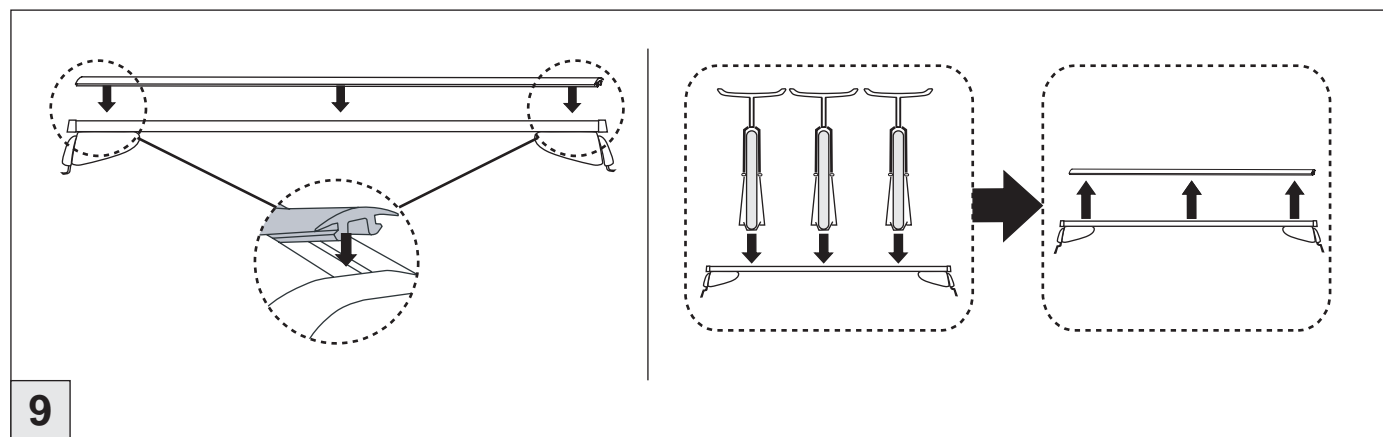

Atera® SIGNO

Seat Leon 2000-09/2005
Seat Toledo 1999-01/2005

8

9

10

Atera® SIGNO

Seat
Leon 2000-09/2005
Toledo 1999-01/2005
Part-No. : 045 115

- D** Benutzer-Information
Vor Gebrauch des Trägersystems/Zubehörs sorgfältig und vollständig lesen!
- GB** User information
Please read all instructions carefully before using the carrying system/accessories!
- F** Informations destinées à l'utilisateur
Veuillez lire soigneusement toutes les instructions avant l'utilisation du système de porte-charges/des accessoires!
- NL** Gebruikerinformatie
Voor gebruik van het dragersysteem en/of de accessoires zorgvuldig en volledig lezen!
- DK** Brugerinformation
Læs betjeningsvejledningen grundigt igennem inden ibrugtagning.
- FIN** Ohjeita käyttäälle
Lue ohje huolellisesti ja kokonaan ennen kattolinejärjestelmän/lisävarusteiden käyttöönottoa.
- I** Informazioni per l'utente
Prima dell'uso del sistema di trasporto/dell'accessorio leggere attentamente tutte le indicazioni!
- ES** Información para usuarios
¡Leer cuidadosamente las instrucciones completas antes de usar el sistema portador / los accesorios!