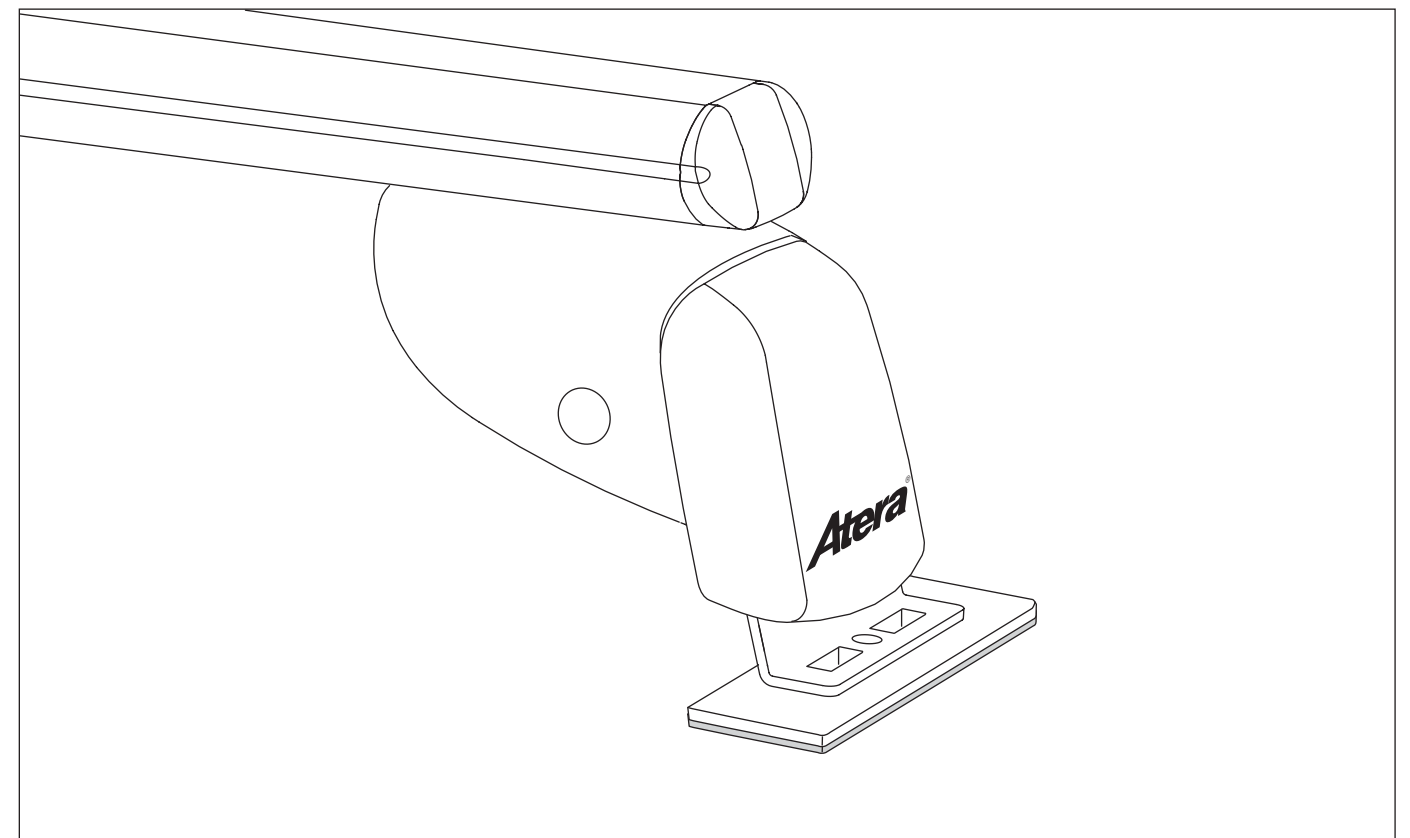

Atera® SIGNO

Seat Leon 2000-09/2005
Seat Toledo 1999-01/2005

8

9

10

Atera® SIGNO

Seat
Leon 2000-09/2005
Toledo 1999-01/2005
Part-No. : 045 115

- D** Benutzer-Information
Vor Gebrauch des Trägersystems/Zubehörs sorgfältig und vollständig lesen!
- GB** User information
Please read all instructions carefully before using the carrying system/accessories!
- F** Informations destinées à l'utilisateur
Veuillez lire soigneusement toutes les instructions avant l'utilisation du système de porte-charges/des accessoires!
- NL** Gebruikerinformatie
Voor gebruik van het dragersysteem en/of de accessoires zorgvuldig en volledig lezen!
- DK** Brugerinformation
Læs betjeningsvejledningen grundigt igennem inden ibrugtagning.
- FIN** Ohjeita käyttäälle
Lue ohje huolellisesti ja kokonaan ennen kattolinejärjestelmän/lisävarusteiden käyttöönottoa.
- I** Informazioni per l'utente
Prima dell'uso del sistema di trasporto/dell'accessorio leggere attentamente tutte le indicazioni!
- ES** Información para usuarios
¡Leer cuidadosamente las instrucciones completas antes de usar el sistema portador / los accesorios!