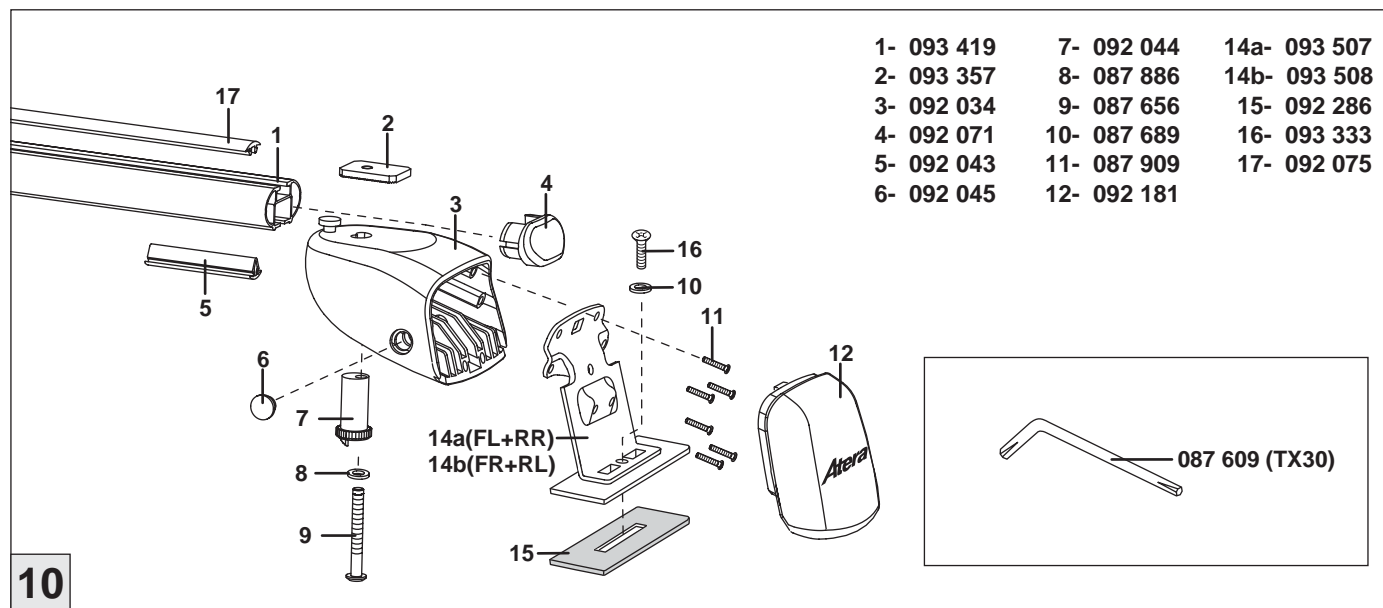

Atera® SIGNO

Seat Leon 2000-09/2005
Seat Toledo 1999-01/2005

8

9

10

Atera® SIGNO

Seat
Leon 2000-09/2005
Toledo 1999-01/2005
Part-No. : 045 115

- D** Benutzer-Information
Vor Gebrauch des Trägersystems/Zubehörs sorgfältig und vollständig lesen!
- GB** User information
Please read all instructions carefully before using the carrying system/accessories!
- F** Informations destinées à l'utilisateur
Veuillez lire soigneusement toutes les instructions avant l'utilisation du système de porte-charges/des accessoires!
- NL** Gebruikerinformatie
Voor gebruik van het dragersysteem en/of de accessoires zorgvuldig en volledig lezen!
- DK** Brugerinformation
Læs betjeningsvejledningen grundigt igennem inden ibrugtagning.
- FIN** Ohjeita käyttäälle
Lue ohje huolellisesti ja kokonaan ennen kattolinejärjestelmän/lisävarusteiden käyttöönottoa.
- I** Informazioni per l'utente
Prima dell'uso del sistema di trasporto/dell'accessorio leggere attentamente tutte le indicazioni!
- ES** Información para usuarios
¡Leer cuidadosamente las instrucciones completas antes de usar el sistema portador / los accesorios!

Atera®
MADE IN GERMANY

Eberhard Tittel GmbH
Postfach 2240
D-88192 Ravensburg
Telefon 07 51 - 76 04-0
Telefax 07 51 - 76 04-76
E-Mail: info@atera.de

Atera[®] SIGNO

Seat Leon 2000-09/2005
Seat Toledo 1999-01/2005