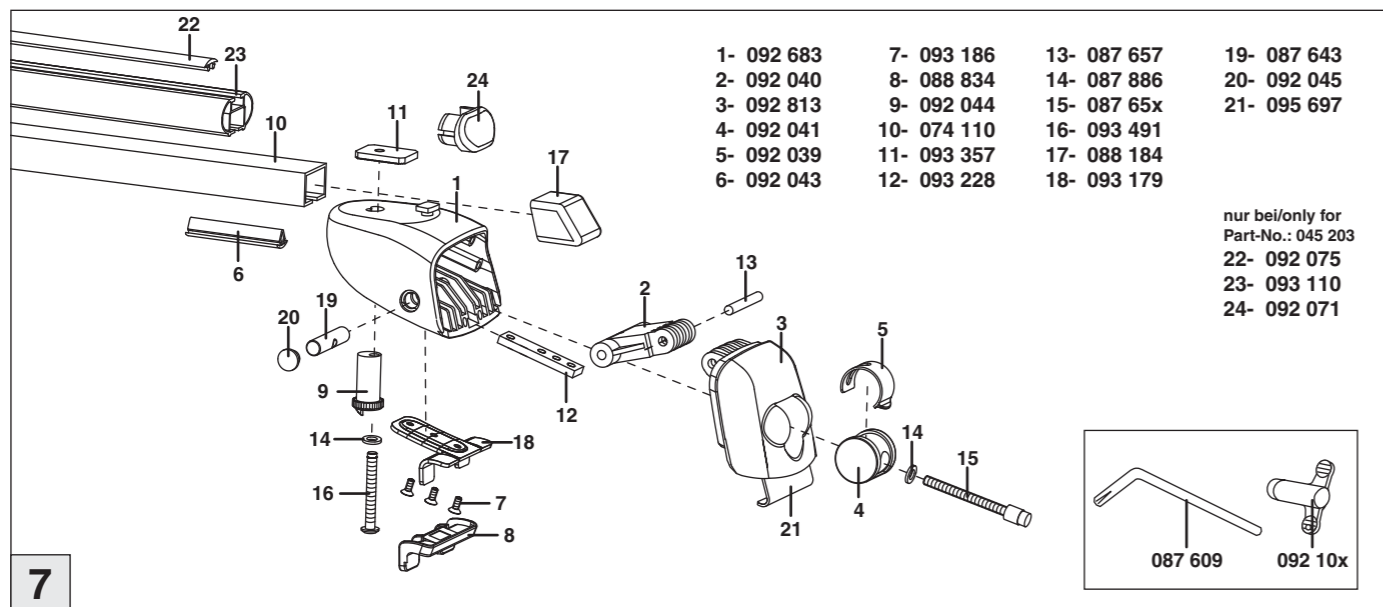

Atera[®] SIGNO

Mitsubishi Outlander
Citroen C-Crosser

02/2007–
07/2007–

Peugeot 4007

09/2007–

nur bei / only for Part-No.: 045 203

Atera[®] SIGNO

Mitsubishi Outlander
Citroen C-Crosser
Peugeot 4007