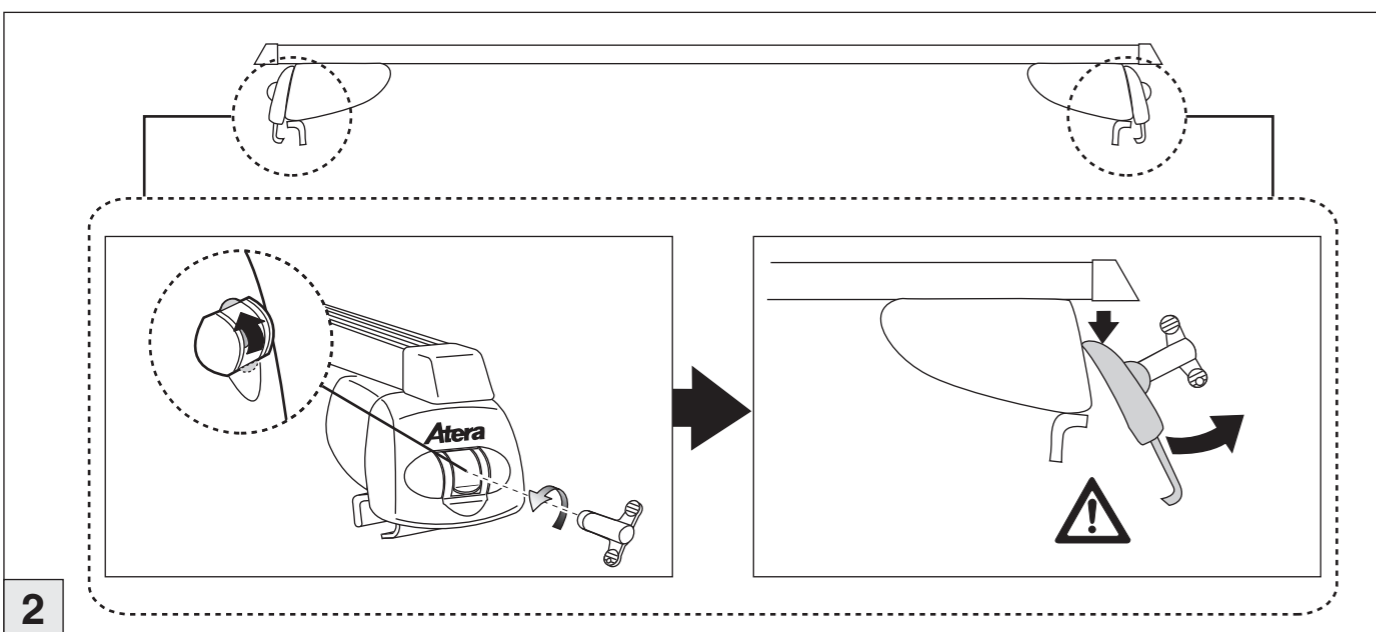

Atera® SIGNO

Mitsubishi Outlander
Citroen C-Crosser

02/2007–
07/2007–

Peugeot 4007

09/2007–