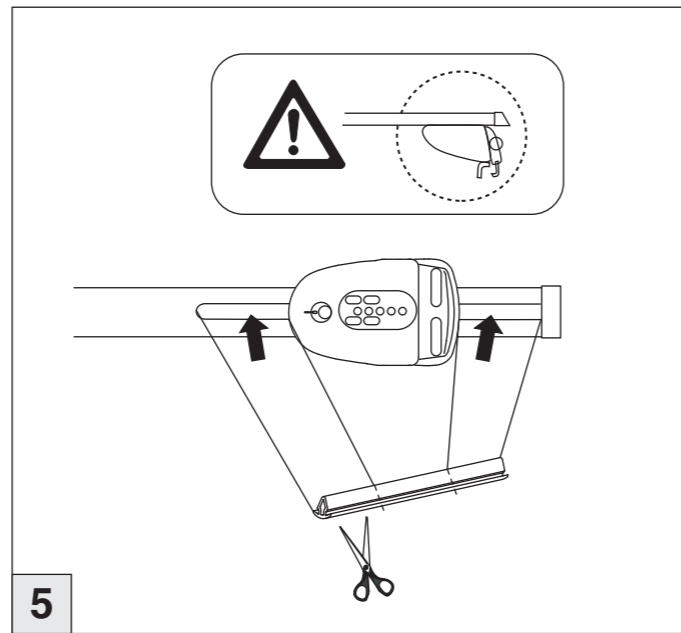

Atera[®] SIGNO

Mitsubishi Outlander
Citroen C-Crosser

02/2007–
07/2007–

Peugeot 4007

09/2007–

nur bei / only for Part-No.: 045 203

Atera[®] SIGNO

Mitsubishi Outlander
Citroen C-Crosser
Peugeot 4007