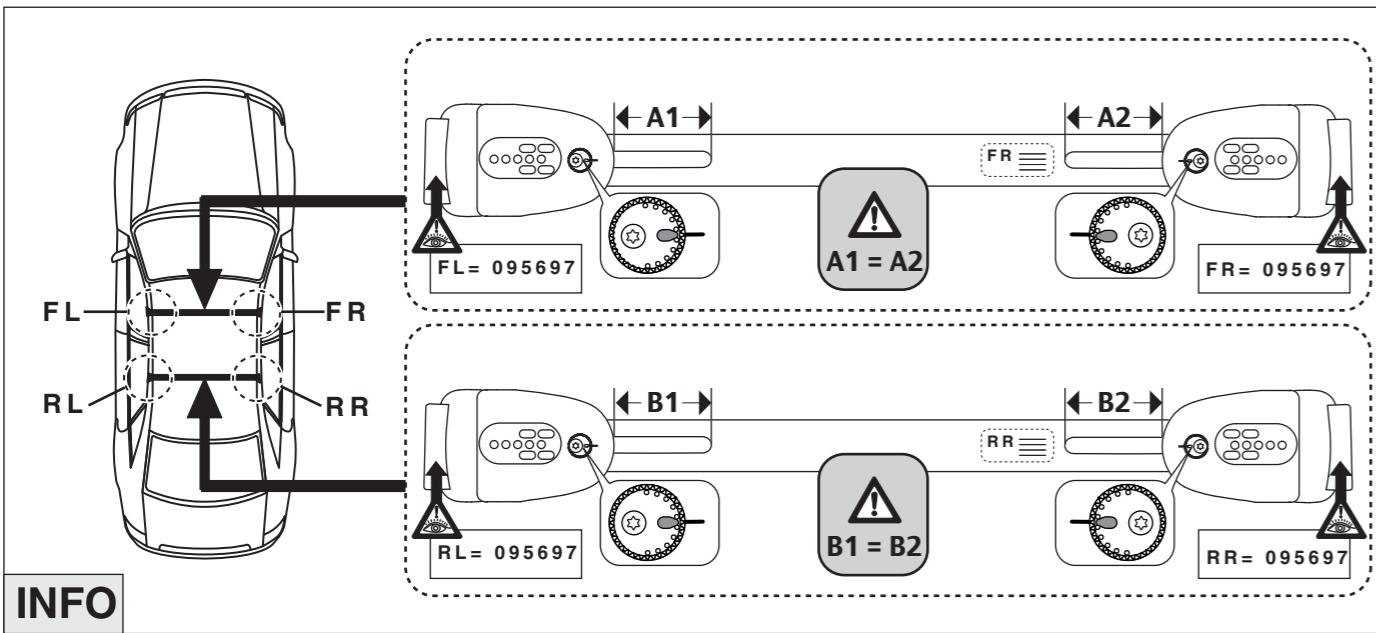

Atera® SIGNO

Mitsubishi Outlander
Citroen C-Crosser

02/2007–
07/2007–

Peugeot 4007

09/2007–