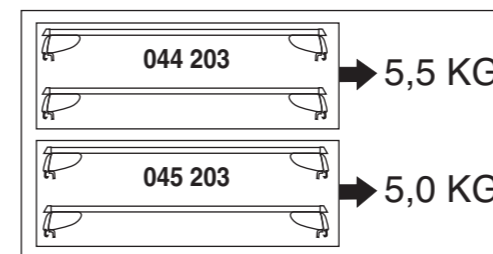

Atera® SIGNO

Mitsubishi Outlander
Citroen C-Crosser
Peugeot 4007

02/2007–
07/2007–
09/2007–

Part-No. : 044 203
Part-No. : 045 203