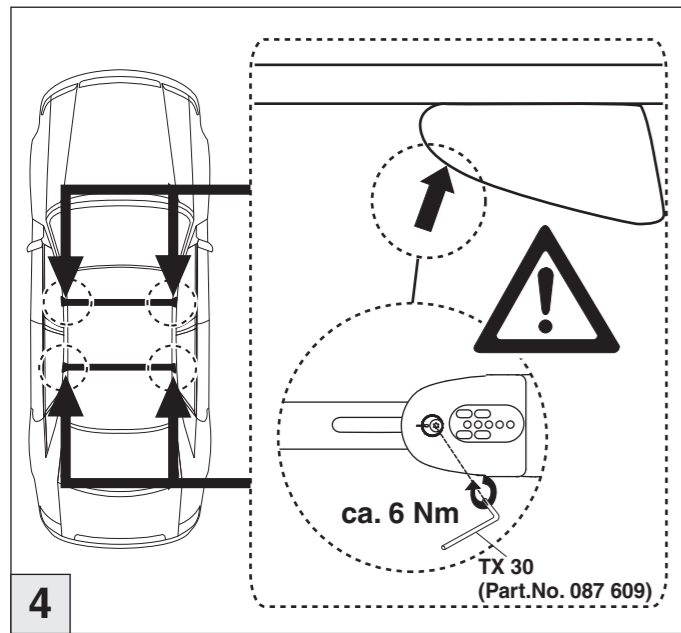

Atera[®] SIGNO

Mitsubishi Outlander
Citroen C-Crosser

02/2007–
07/2007–

Peugeot 4007

09/2007–

nur bei / only for Part-No.: 045 203

Atera[®] SIGNO

Mitsubishi Outlander
Citroen C-Crosser
Peugeot 4007