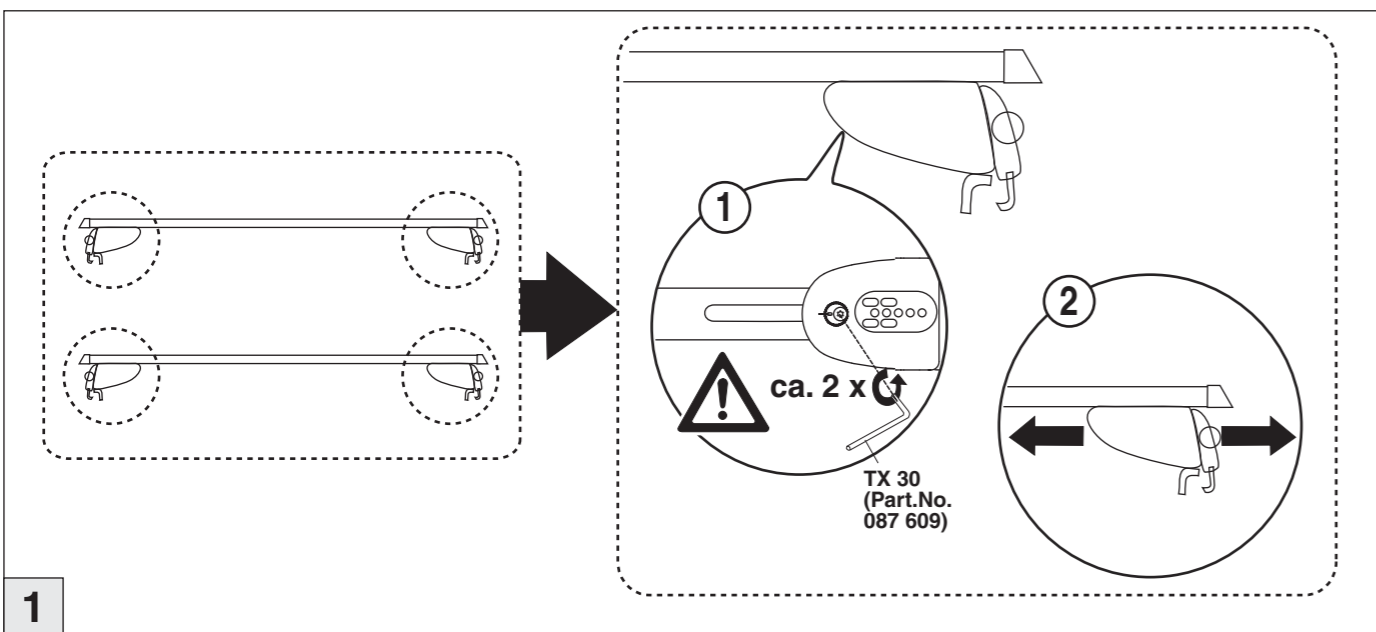

Atera® SIGNO

Mitsubishi Outlander
Citroen C-Crosser

02/2007–
07/2007–

Peugeot 4007

09/2007–