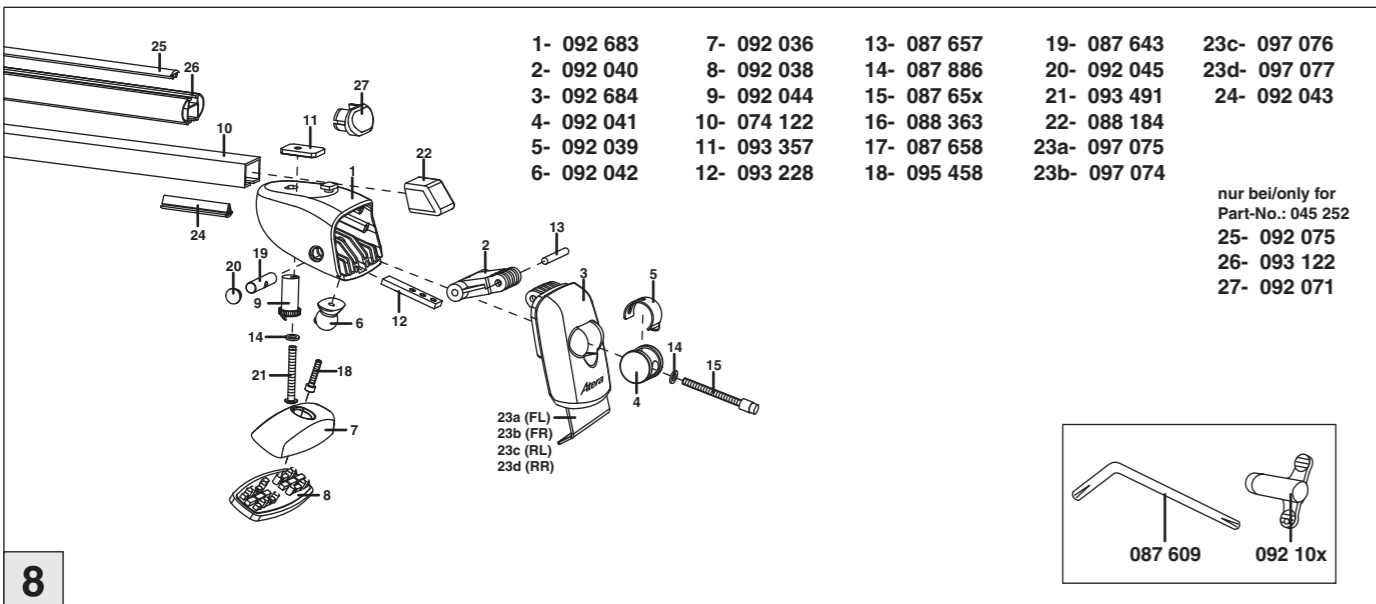

# Atera SIGNO

Citroën  
C4 11/2010-

6

nur bei / only for Part-No.: 045 252

7

8

# Atera<sup>®</sup> SIGNO

Citroën  
C4 11/2010-  
Part-No. : 044 252  
Part-No. : 045 252

Part-No. : 044 252

**Atera**  
MADE IN GERMANY

Atera GmbH  
Im Herrach 1  
D-88299 Leutkirch  
Servicetelefon: 0180-50 000 89  
(14 ct/Min. aus dem dt. Festnetz)  
E-Mail: info@atera.de

# Atera SIGNO

Citroën  
C4 11/2010-