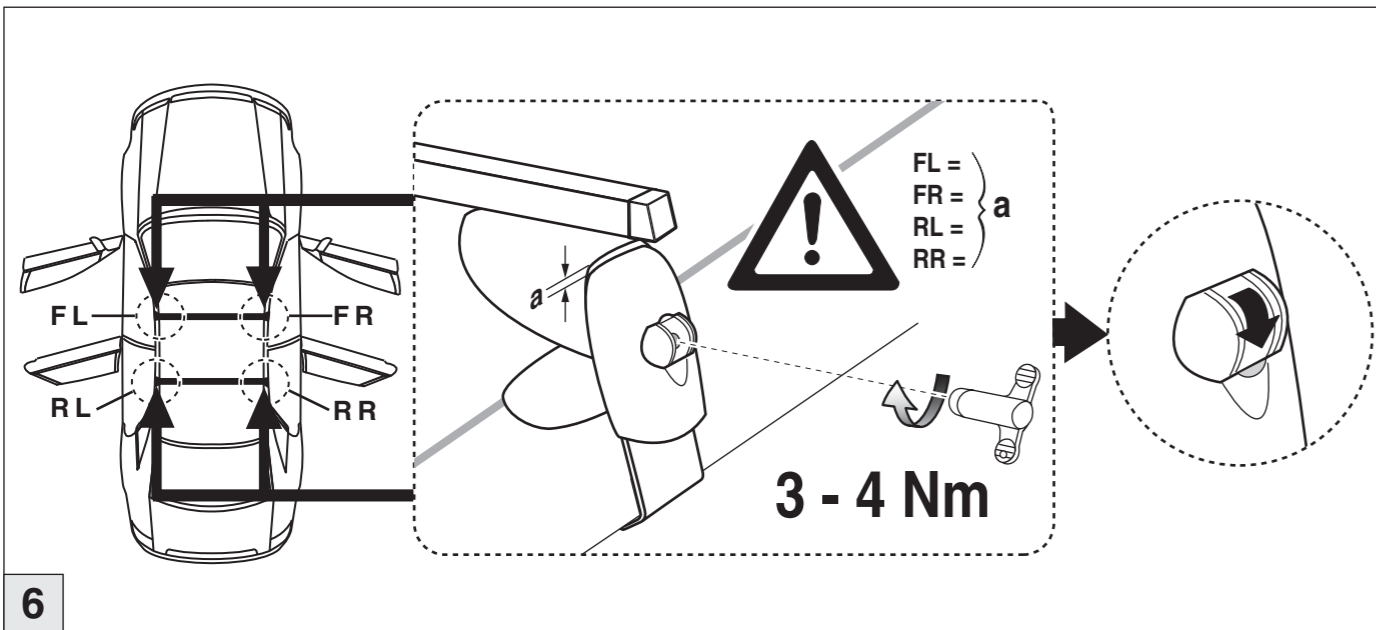

# Atera SIGNO

Citroën  
C4 11/2010-

6

nur bei / only for Part-No.: 045 252

7

8

# Atera<sup>®</sup> SIGNO

Citroën  
C4 11/2010-  
Part-No. : 044 252  
Part-No. : 045 252

Part-No. : 044 252

**Atera**  
MADE IN GERMANY

Atera GmbH  
Im Herrach 1  
D-88299 Leutkirch  
Servicetelefon: 0180-50 000 89  
(14 ct/Min. aus dem dt. Festnetz)  
E-Mail: info@atera.de