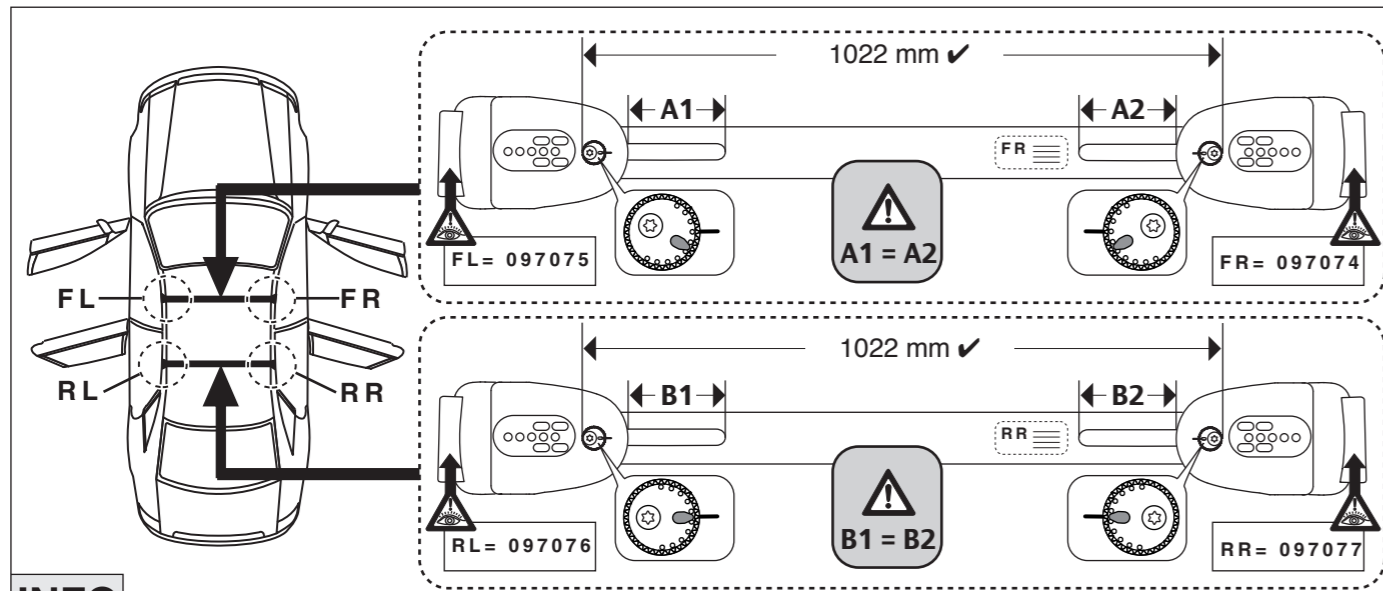

Atera SIGNO

Citroën
C4 11/2010-

Atera SIGNO

Citroën
C4 11/2010-