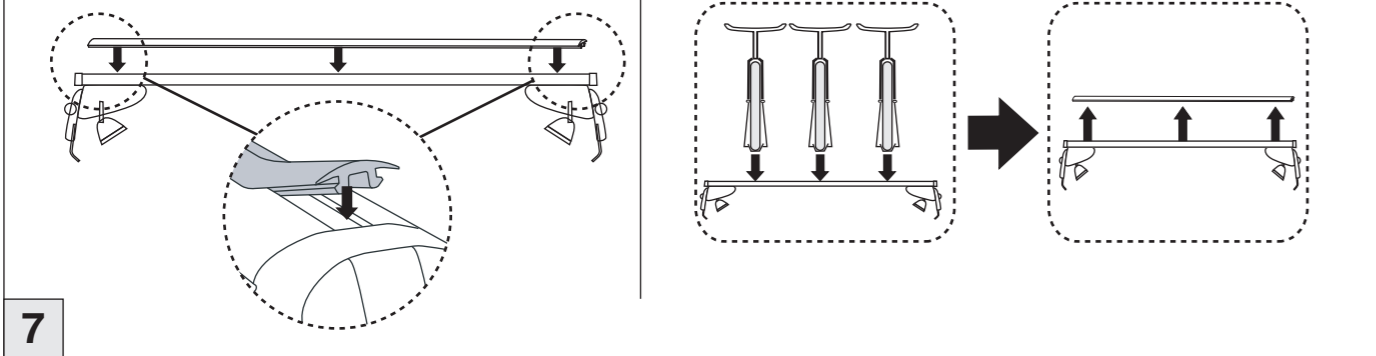

# Atera SIGNO

Citroën  
C4 11/2010-

6

nur bei / only for Part-No.: 045 252

7

8