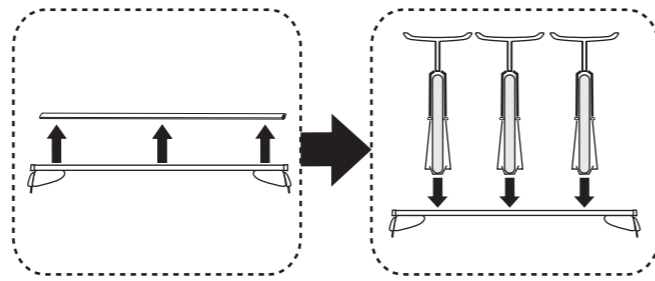

Atera® SIGNO

Renault Megane 11/2002–
Renault Scenic 07/2003–

Renault Grand Scenic XXL 09/2006–

nur bei / only for Part-No.: 045 118

Atera® SIGNO

Renault
Megane
Scenic
Grand Scenic XXL

11/2002–
07/2003–
09/2006–