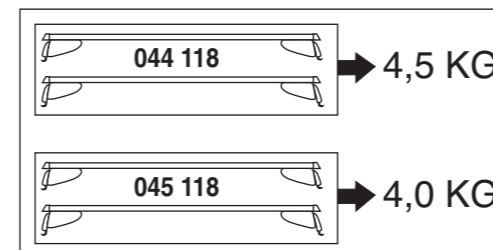

Atera® SIGNO

Renault
Megane
Scenic
Grand Scenic XXL

11/2002–
07/2003–
09/2006–

Part-No. : 044 118
Part-No. : 045 118