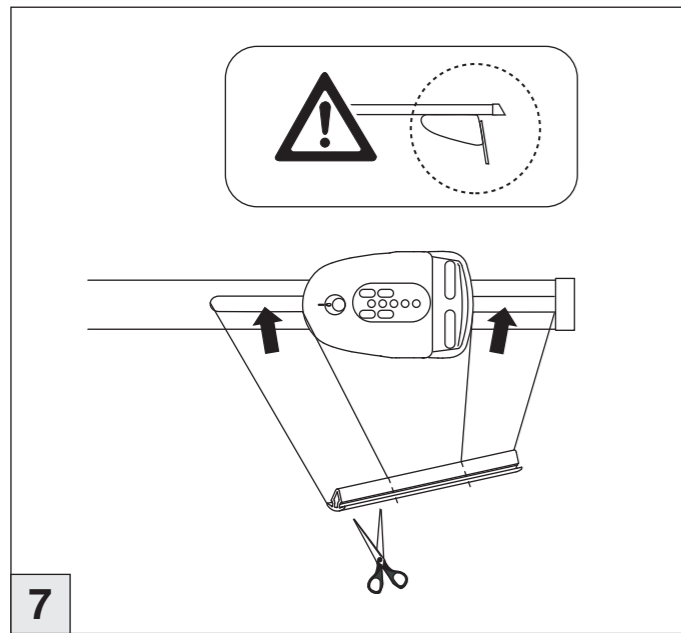

Atera® SIGNO

Renault Megane 11/2002–
Renault Scenic 07/2003–

Renault Grand Scenic XXL 09/2006–

nur bei / only for Part-No.: 045 118

Atera® SIGNO

Renault
Megane
Scenic
Grand Scenic XXL

11/2002–
07/2003–
09/2006–