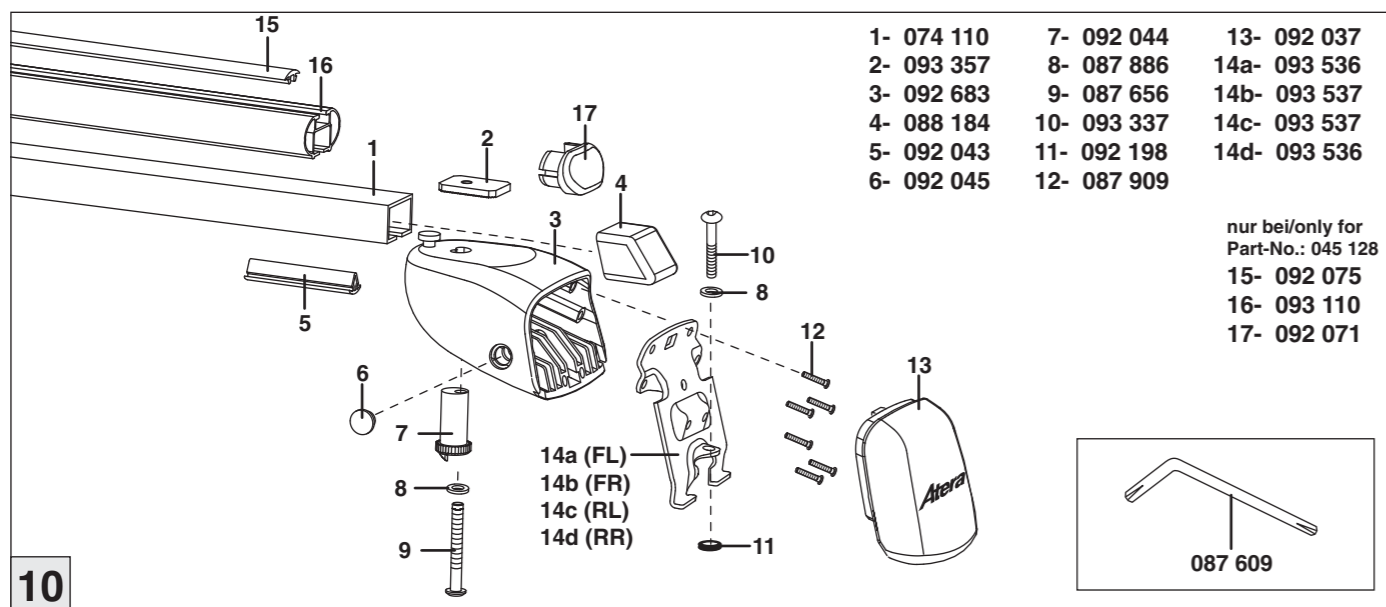

Atera® SIGNO

Renault Megane 11/2002–
Renault Scenic 07/2003–

Renault Grand Scenic XXL 09/2006–

nur bei / only for Part-No.: 045 118

Atera® SIGNO

Renault
Megane
Scenic
Grand Scenic XXL

11/2002–
07/2003–
09/2006–

Part-No. : 044 118
Part-No. : 045 118

Atera®
MADE IN GERMANY

Atera GmbH
Postfach 2240
D-88192 Ravensburg
Telefon 07 51 - 76 04-0
Telefax 07 51 - 76 04-76
E-Mail: info@atera.de

Atera® SIGNO

Renault Megane 11/2002–
Renault Scenic 07/2003–