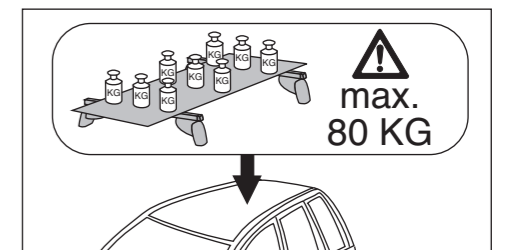

Atera® SIGNO

Renault
Megane
Scenic
Grand Scenic XXL

11/2002–
07/2003–
09/2006–

Part-No. : 044 118
Part-No. : 045 118