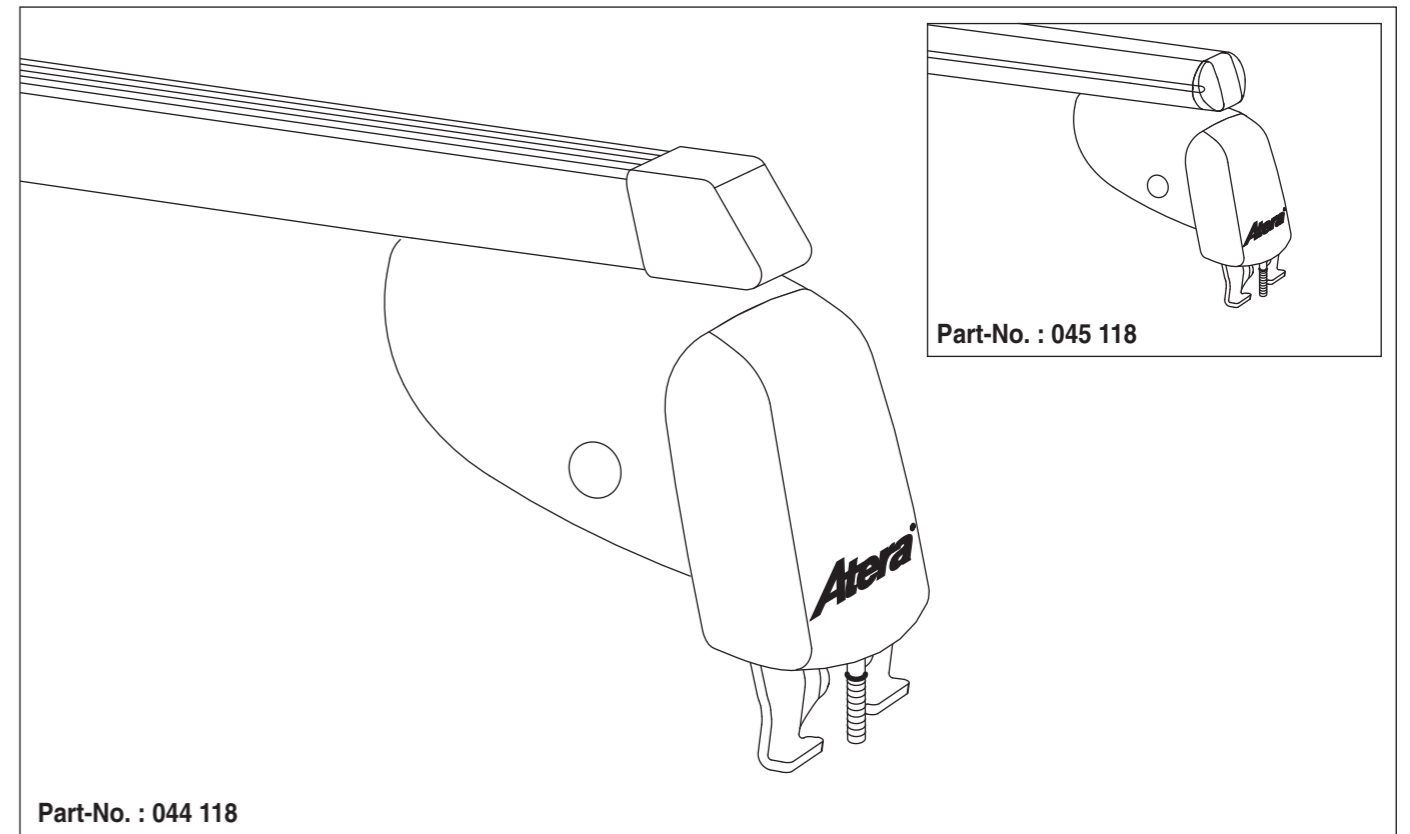

Atera® SIGNO

Renault
Megane
Scenic
Grand Scenic XXL

11/2002–
07/2003–
09/2006–

Part-No. : 044 118
Part-No. : 045 118