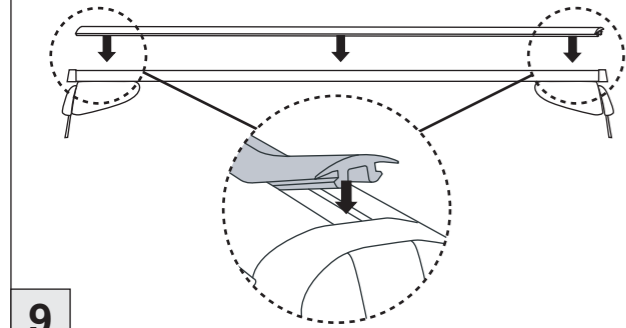

Atera® SIGNO

Renault Megane 11/2002–
Renault Scenic 07/2003–

Renault Grand Scenic XXL 09/2006–

nur bei / only for Part-No.: 045 118

Atera® SIGNO

Renault
Megane
Scenic
Grand Scenic XXL

11/2002–
07/2003–
09/2006–