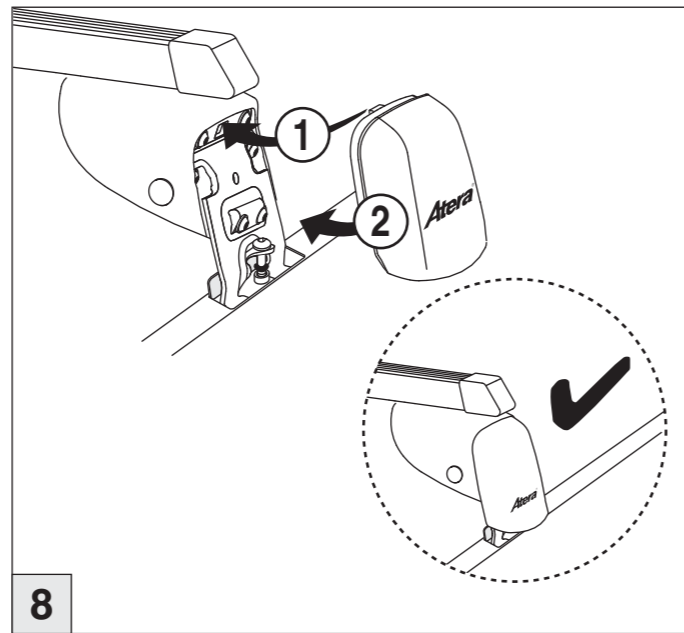

Atera® SIGNO

Renault Megane 11/2002–
Renault Scenic 07/2003–

Renault Grand Scenic XXL 09/2006–

nur bei / only for Part-No.: 045 118

Atera® SIGNO

Renault
Megane
Scenic
Grand Scenic XXL

11/2002–
07/2003–
09/2006–