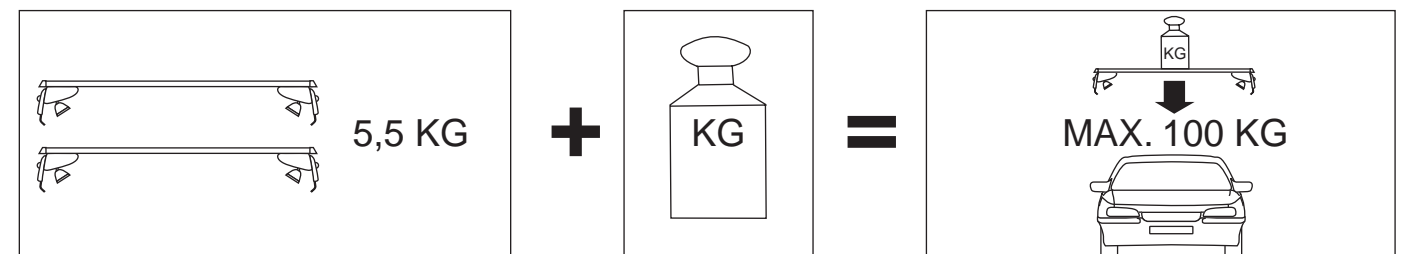

Atera® SIGNO

Daewoo
Nubira (4-türig/doors/portes) 06/2003-

7

- | | | | | |
|------------|-------------|-------------|--------------|--------------|
| 1- 092 034 | 7- 092 036 | 13- 087 657 | 19- 087 643 | 23c- 093 534 |
| 2- 092 040 | 8- 092 038 | 14- 087 886 | 20- 092 045 | 23d- 093 535 |
| 3- 092 078 | 9- 092 044 | 15- 087 65x | 21- 087 656 | 24- 092 043 |
| 4- 092 041 | 10- 073 112 | 16- 088 363 | 22- 088 184 | |
| 5- 092 039 | 11- 087 478 | 17- 087 658 | 23a- 093 532 | |
| 6- 092 042 | 12- 087 659 | 18- 087 456 | 23b- 093 533 | |

8

Atera® SIGNO

Daewoo
Nubira 06/2003-
4-türig/doors/portes
Part-No. : 044 042

- D** Benutzer-Information
Vor Gebrauch des Trägersystems/Zubehörs sorgfältig und vollständig lesen!
- GB** User information
Please read all instructions carefully before using the carrying system/accessories!
- F** Informations destinées à l'utilisateur
Veuillez lire soigneusement toutes les instructions avant l'utilisation du système de porte-charge/des accessoires!
- NL** Gebruikerinformatie
Voor gebruik van het dragersysteem en/of de accessoires zorgvuldig en volledig lezen!
- DK** Brugerinformation
Læs betjeningsvejledningen grundigt igennem inden ibrugtagning.
- FIN** Ohjeita käyttäelle
Lue ohje huolellisesti ja kokonaan ennen kattotelinejärjestelmän/lisävarusteiden käyttöönottoa.
- I** Informazioni per l'utente
Prima dell'uso del sistema di trasporto/dell'accessorio leggere attentamente tutte le indicazioni!
- ES** Información para usuarios
¡Leer cuidadosamente las instrucciones completas antes de usar el sistema portador / los accesorios!