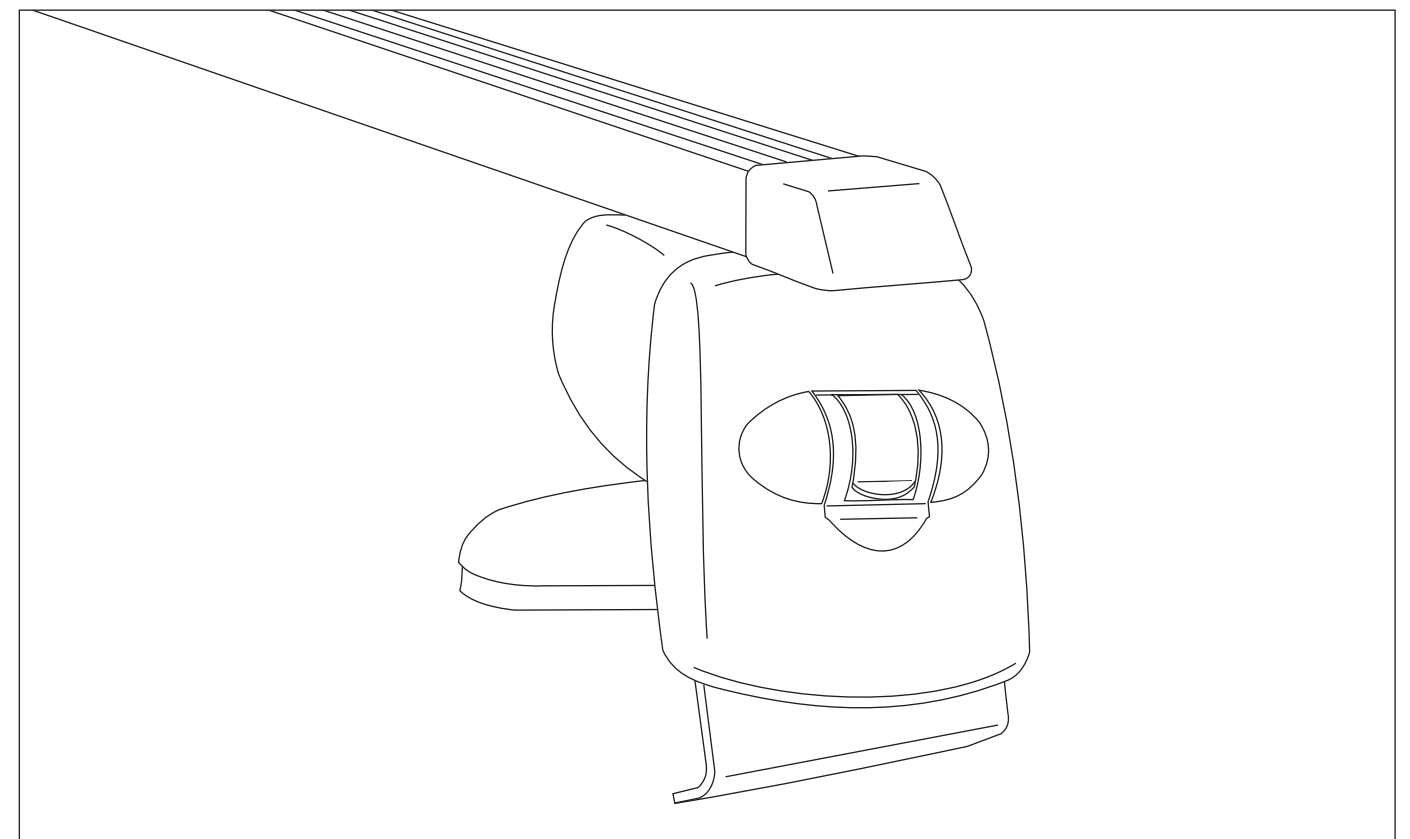

Atera® SIGNO

Daewoo
Nubira (4-türig/doors/portes) 06/2003-

7

- | | | | | |
|------------|-------------|-------------|--------------|--------------|
| 1- 092 034 | 7- 092 036 | 13- 087 657 | 19- 087 643 | 23c- 093 534 |
| 2- 092 040 | 8- 092 038 | 14- 087 886 | 20- 092 045 | 23d- 093 535 |
| 3- 092 078 | 9- 092 044 | 15- 087 65x | 21- 087 656 | 24- 092 043 |
| 4- 092 041 | 10- 073 112 | 16- 088 363 | 22- 088 184 | |
| 5- 092 039 | 11- 087 478 | 17- 087 658 | 23a- 093 532 | |
| 6- 092 042 | 12- 087 659 | 18- 087 456 | 23b- 093 533 | |

8

Atera® SIGNO

Daewoo
Nubira 06/2003-
4-türig/doors/portes
Part-No. : 044 042

- D** Benutzer-Information
Vor Gebrauch des Trägersystems/Zubehörs sorgfältig und vollständig lesen!
- GB** User information
Please read all instructions carefully before using the carrying system/accessories!
- F** Informations destinées à l'utilisateur
Veuillez lire soigneusement toutes les instructions avant l'utilisation du système de porte-charge/des accessoires!
- NL** Gebruikerinformatie
Voor gebruik van het dragersysteem en/of de accessoires zorgvuldig en volledig lezen!
- DK** Brugerinformation
Læs betjeningsvejledningen grundigt igennem inden ibrugtagning.
- FIN** Ohjeita käyttäelle
Lue ohje huolellisesti ja kokonaan ennen kattotelinejärjestelmän/lisävarusteiden käyttöönottoa.
- I** Informazioni per l'utente
Prima dell'uso del sistema di trasporto/dell'accessorio leggere attentamente tutte le indicazioni!
- ES** Información para usuarios
¡Leer cuidadosamente las instrucciones completas antes de usar el sistema portador / los accesorios!