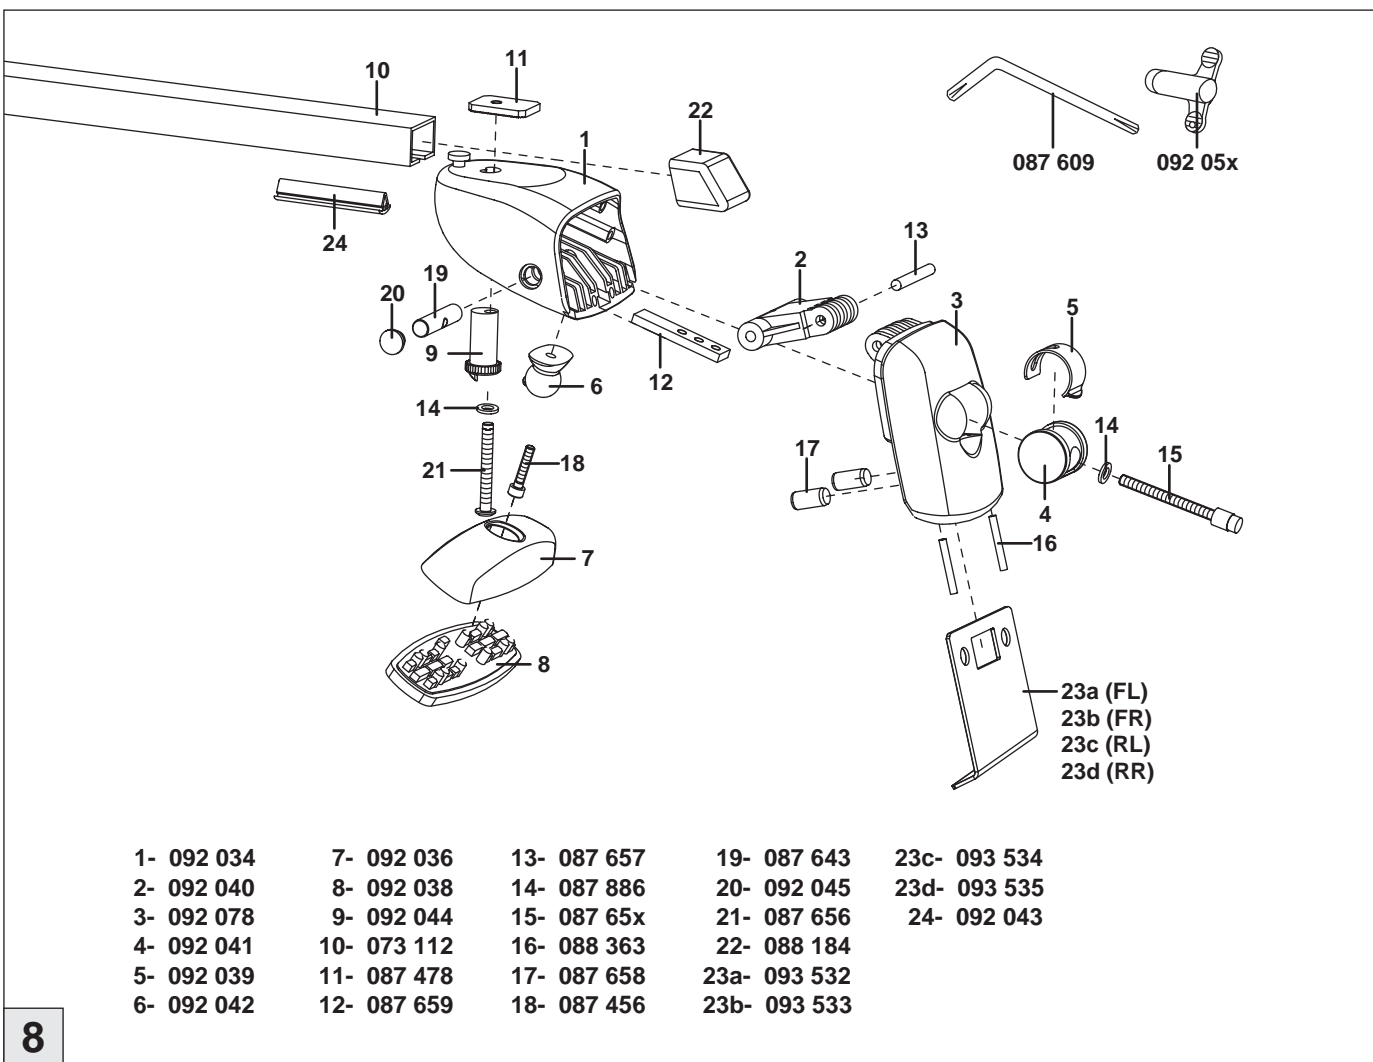

Atera® SIGNO

Daewoo
Nubira (4-türig/doors/portes) 06/2003-

7

- | | | | | |
|------------|-------------|-------------|--------------|--------------|
| 1- 092 034 | 7- 092 036 | 13- 087 657 | 19- 087 643 | 23c- 093 534 |
| 2- 092 040 | 8- 092 038 | 14- 087 886 | 20- 092 045 | 23d- 093 535 |
| 3- 092 078 | 9- 092 044 | 15- 087 65x | 21- 087 656 | 24- 092 043 |
| 4- 092 041 | 10- 073 112 | 16- 088 363 | 22- 088 184 | |
| 5- 092 039 | 11- 087 478 | 17- 087 658 | 23a- 093 532 | |
| 6- 092 042 | 12- 087 659 | 18- 087 456 | 23b- 093 533 | |

8

Atera® SIGNO

Daewoo
Nubira 06/2003-
4-türig/doors/portes
Part-No. : 044 042

- D** Benutzer-Information
Vor Gebrauch des Trägersystems/Zubehörs sorgfältig und vollständig lesen!
- GB** User information
Please read all instructions carefully before using the carrying system/accessories!
- F** Informations destinées à l'utilisateur
Veuillez lire soigneusement toutes les instructions avant l'utilisation du système de porte-charge/des accessoires!
- NL** Gebruikerinformatie
Voor gebruik van het dragersysteem en/of de accessoires zorgvuldig en volledig lezen!
- DK** Brugerinformation
Læs betjeningsvejledningen grundigt igennem inden ibrugtagning.
- FIN** Ohjeita käyttäelle
Lue ohje huolellisesti ja kokonaan ennen kattotelinejärjestelmän/lisävarusteiden käyttöönottoa.
- I** Informazioni per l'utente
Prima dell'uso del sistema di trasporto/dell'accessorio leggere attentamente tutte le indicazioni!
- ES** Información para usuarios
¡Leer cuidadosamente las instrucciones completas antes de usar el sistema portador / los accesorios!

5

6