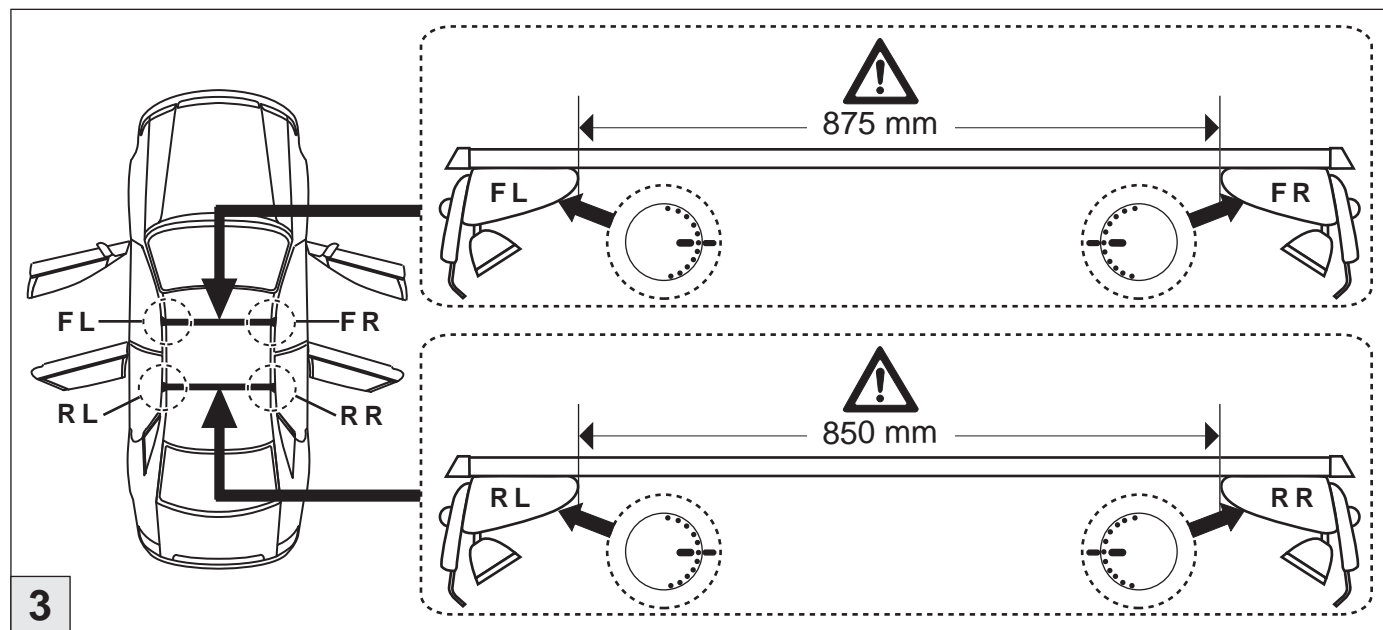

Atera® SIGNO

Daewoo
Nubira (4-türig/doors/portes) 06/2003–

1

2

3

4

Atera® SIGNO

Daewoo
Nubira (4-türig/doors/portes) 06/2003–

5

6