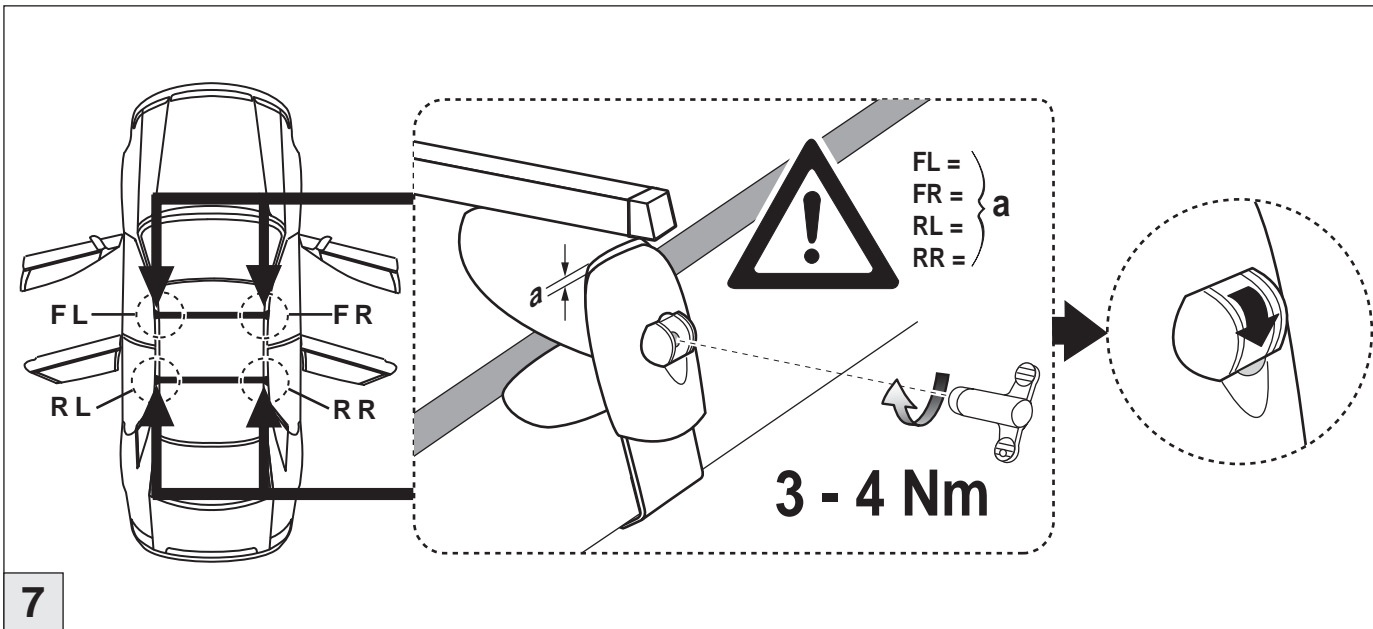

Atera® SIGNO

Daewoo
Nubira (4-türig/doors/portes) 06/2003-

7

- | | | | | |
|------------|-------------|-------------|--------------|--------------|
| 1- 092 034 | 7- 092 036 | 13- 087 657 | 19- 087 643 | 23c- 093 534 |
| 2- 092 040 | 8- 092 038 | 14- 087 886 | 20- 092 045 | 23d- 093 535 |
| 3- 092 078 | 9- 092 044 | 15- 087 65x | 21- 087 656 | 24- 092 043 |
| 4- 092 041 | 10- 073 112 | 16- 088 363 | 22- 088 184 | |
| 5- 092 039 | 11- 087 478 | 17- 087 658 | 23a- 093 532 | |
| 6- 092 042 | 12- 087 659 | 18- 087 456 | 23b- 093 533 | |

8

Atera® SIGNO

Daewoo
Nubira 06/2003-
4-türig/doors/portes
Part-No. : 044 042

- D** Benutzer-Information
Vor Gebrauch des Trägersystems/Zubehörs sorgfältig und vollständig lesen!
- GB** User information
Please read all instructions carefully before using the carrying system/accessories!
- F** Informations destinées à l'utilisateur
Veuillez lire soigneusement toutes les instructions avant l'utilisation du système de porte-charge/des accessoires!
- NL** Gebruikerinformatie
Voor gebruik van het dragersysteem en/of de accessoires zorgvuldig en volledig lezen!
- DK** Brugerinformation
Læs betjeningsvejledningen grundigt igennem inden ibrugtagning.
- FIN** Ohjeita käyttäelle
Lue ohje huolellisesti ja kokonaan ennen kattotelinejärjestelmän/lisävarusteiden käyttöönottoa.
- I** Informazioni per l'utente
Prima dell'uso del sistema di trasporto/dell'accessorio leggere attentamente tutte le indicazioni!
- ES** Información para usuarios
¡Leer cuidadosamente las instrucciones completas antes de usar el sistema portador / los accesorios!