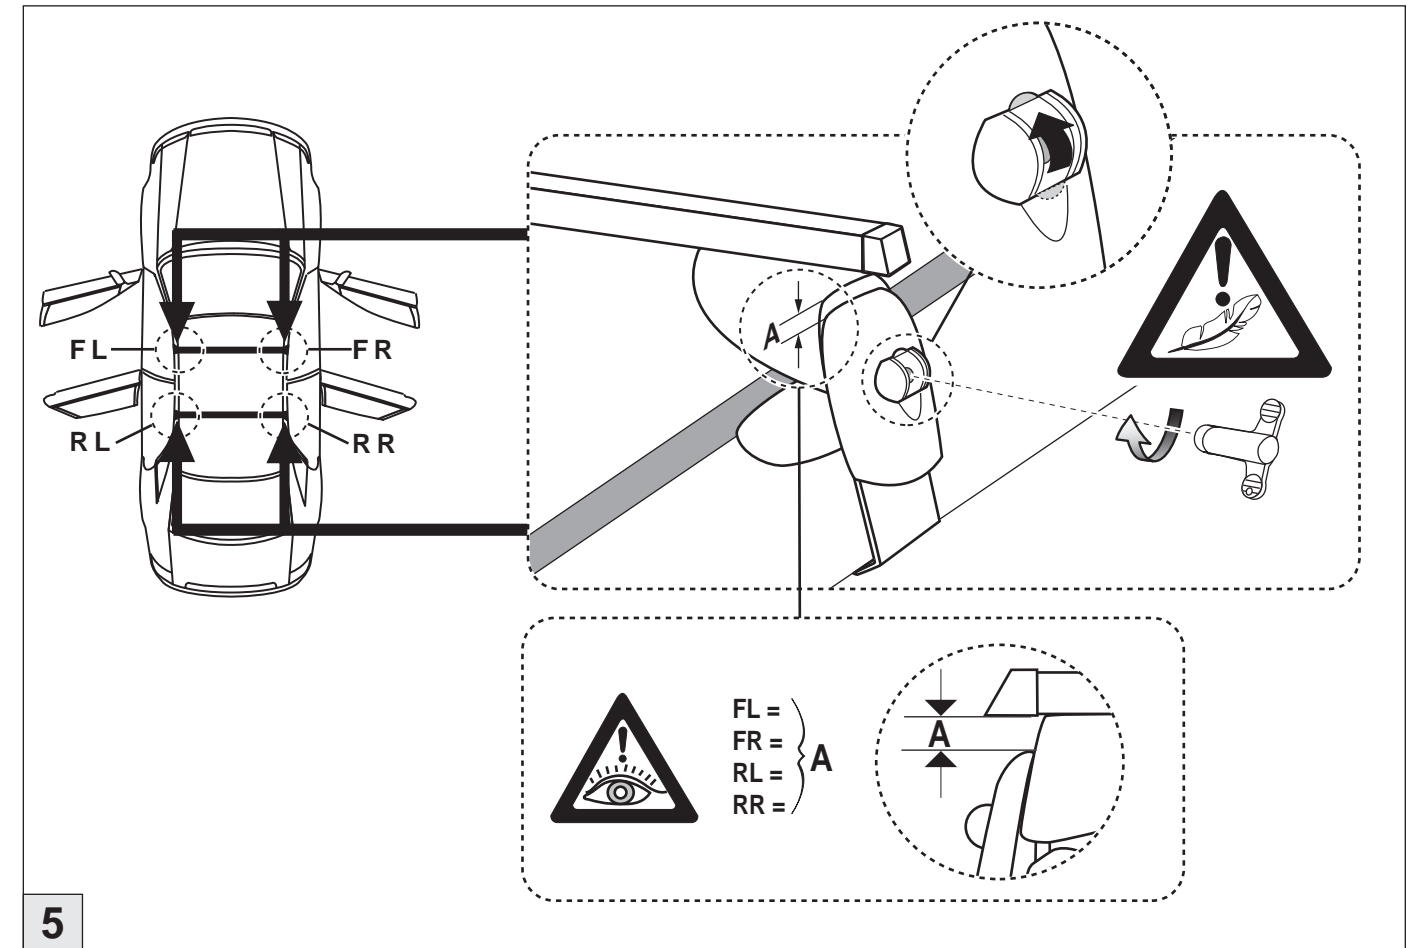

Atera® SIGNO

Daewoo
Nubira (4-türig/doors/portes) 06/2003–