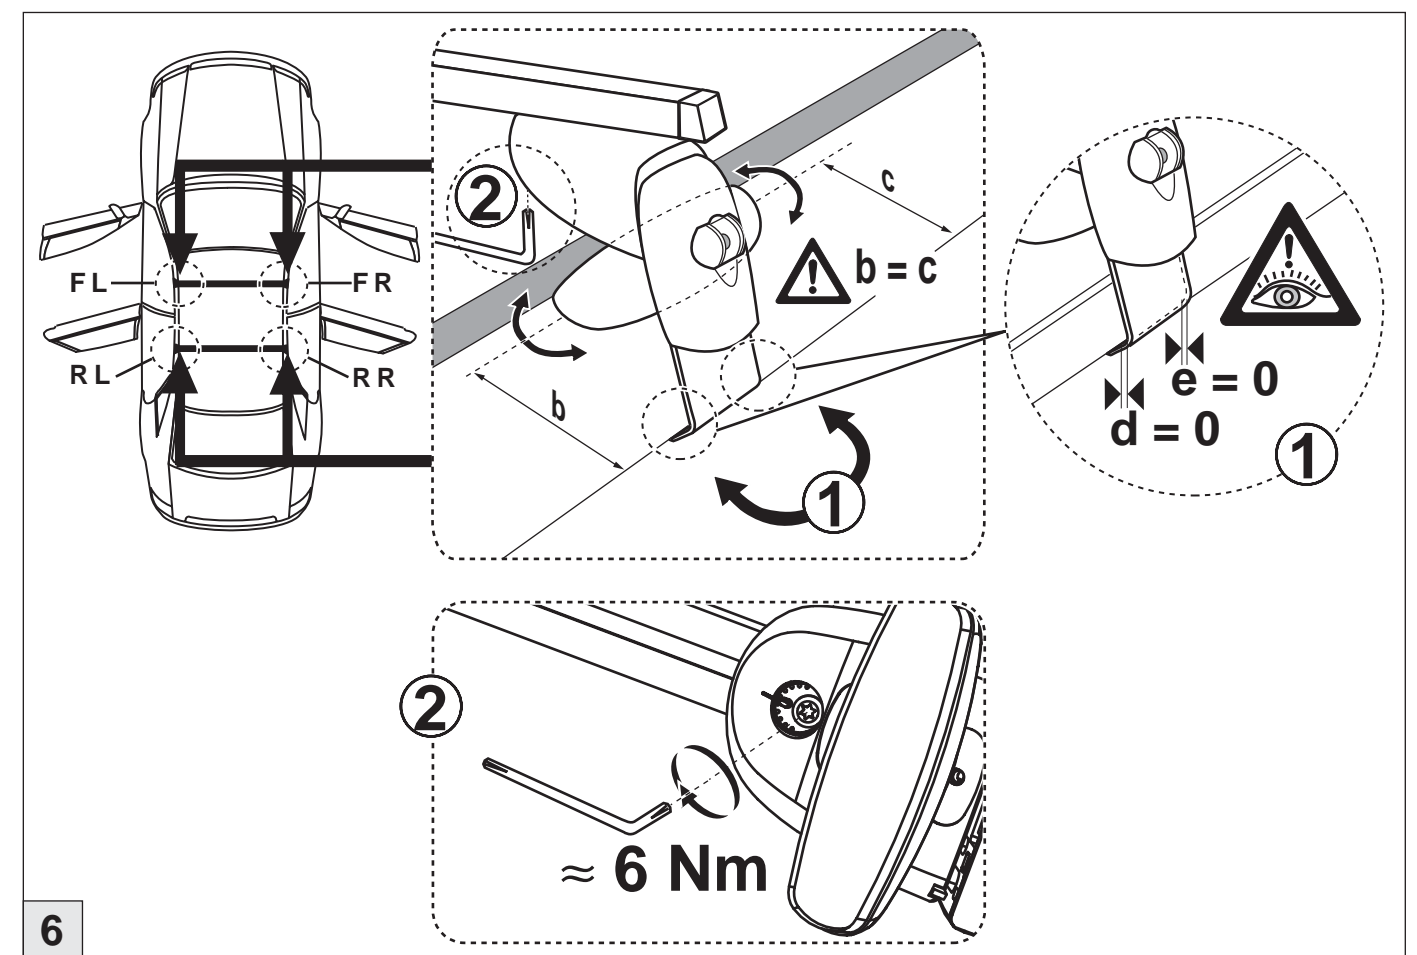

Atera® SIGNO

Daewoo
Nubira (4-türig/doors/portes) 06/2003–

1

2

3

4

Atera® SIGNO

Daewoo
Nubira (4-türig/doors/portes) 06/2003–

5

6