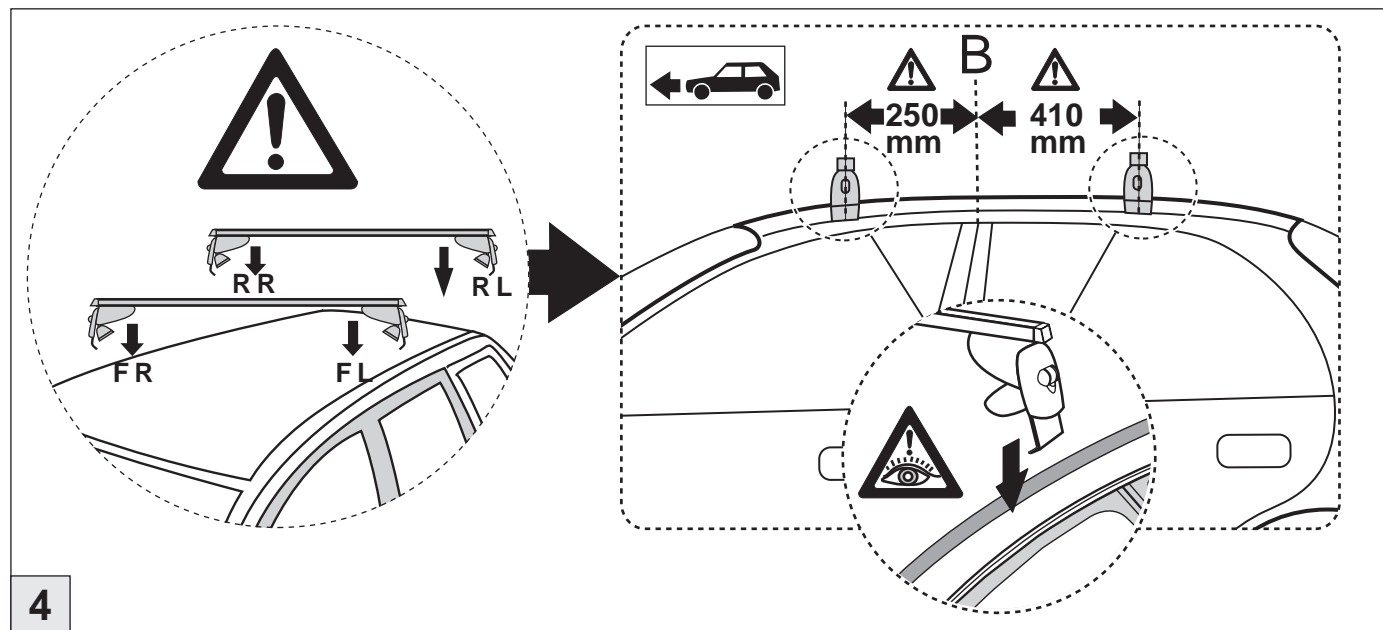

Atera® SIGNO

Daewoo
Nubira (4-türig/doors/portes) 06/2003–

1

2

3

4

Atera® SIGNO

Daewoo
Nubira (4-türig/doors/portes) 06/2003–

5

6