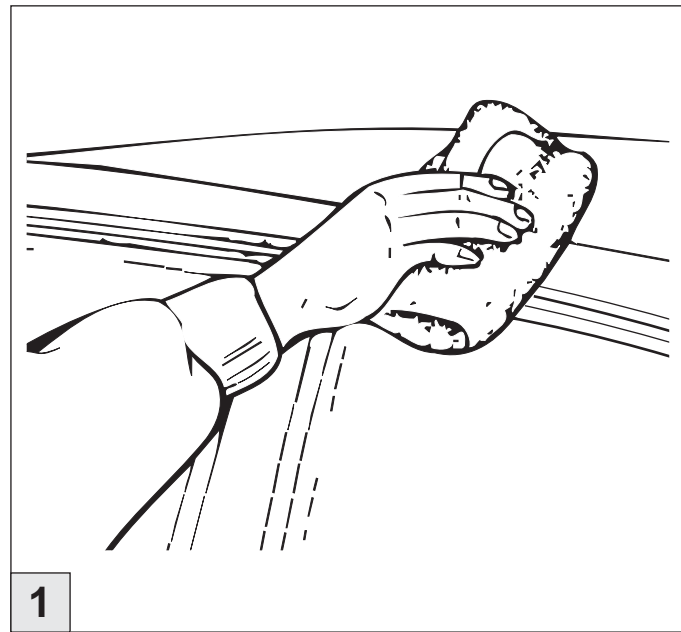

Atera® SIGNO

Daewoo
Nubira (4-türig/doors/portes) 06/2003–

1