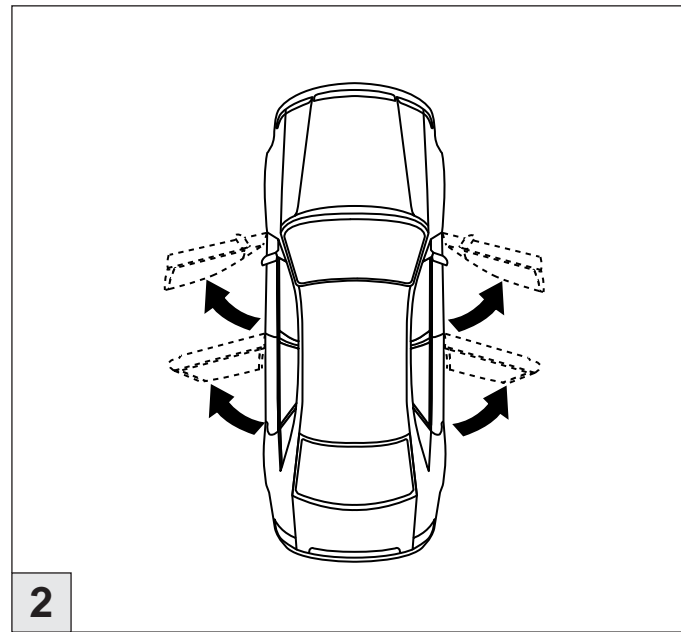

Atera® SIGNO

Daewoo
Nubira (4-türig/doors/portes) 06/2003–

1

2

3

4

Atera® SIGNO

Daewoo
Nubira (4-türig/doors/portes) 06/2003–

5

6