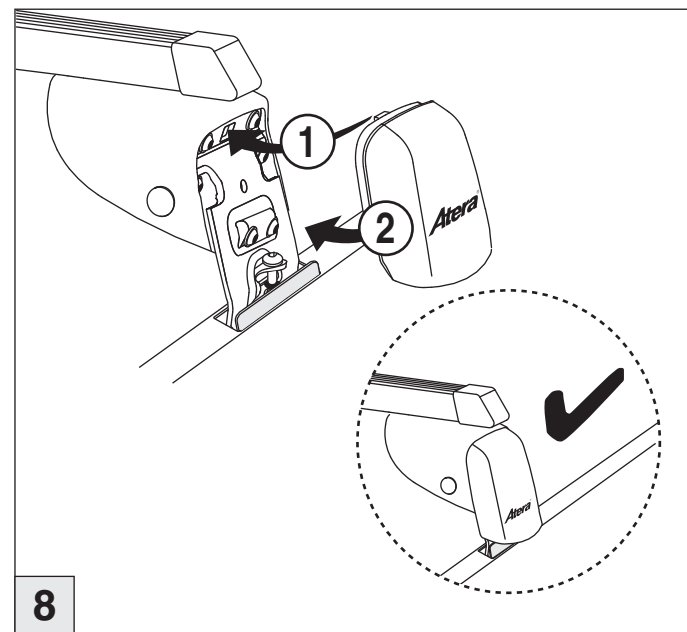

Atera[®] SIGNO

BMW 1-er (E87) 2004–
 BMW 3-er (E90) Limousine 2005–
 BMW 3-er (E91) Touring 2005–
 BMW 3-er (E92) Coupe 09/2006–

nur bei / only for Part-No.: 045 128

- | | | |
|------------|-------------|--------------|
| 1- 074 110 | 7- 092 044 | 13- 092 037 |
| 2- 093 357 | 8- 087 886 | 14a- 093 980 |
| 3- 092 683 | 9- 093 491 | 14b- 093 981 |
| 4- 088 184 | 10- 093 337 | 14c- 093 981 |
| 5- 092 043 | 11- 092 198 | 14d- 093 980 |
| 6- 092 045 | 12- 087 909 | |

nur bei/only for
 Part-No.: 045 128
 15- 092 075
 16- 093 110
 17- 092 071

Atera[®] SIGNO

BMW
 1-er (E87) 2004–
 3-er (E90) Limousine 2005–
 3-er (E91) Touring 2005–
 3-er (E92) Coupe 9/2006–
 Part-No. : 044 128
 Part-No. : 045 128