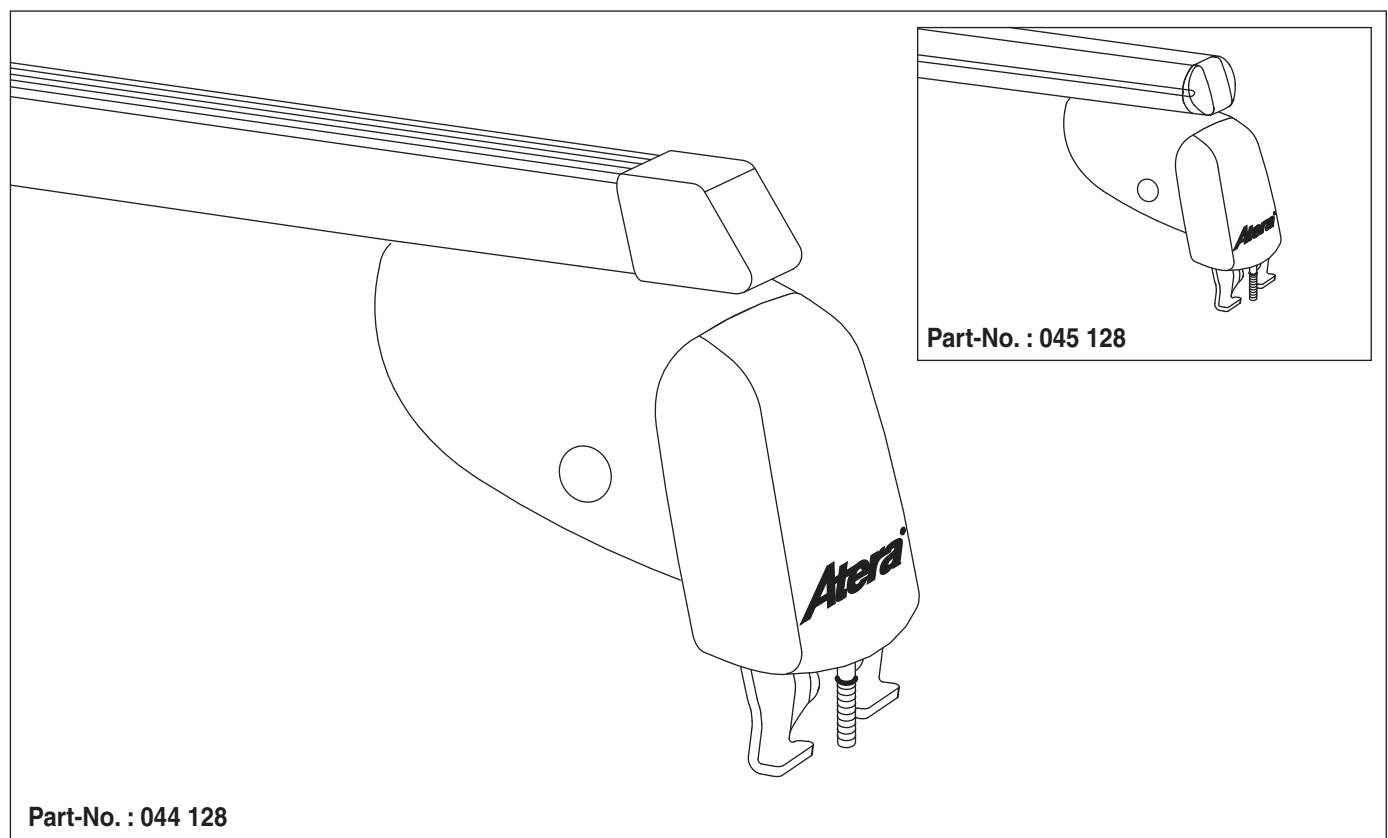

Atera[®] SIGNO

BMW 1-er (E87) 2004–
 BMW 3-er (E90) Limousine 2005–
 BMW 3-er (E91) Touring 2005–
 BMW 3-er (E92) Coupe 09/2006–

nur bei / only for Part-No.: 045 128

- | | | |
|------------|-------------|--------------|
| 1- 074 110 | 7- 092 044 | 13- 092 037 |
| 2- 093 357 | 8- 087 886 | 14a- 093 980 |
| 3- 092 683 | 9- 093 491 | 14b- 093 981 |
| 4- 088 184 | 10- 093 337 | 14c- 093 981 |
| 5- 092 043 | 11- 092 198 | 14d- 093 980 |
| 6- 092 045 | 12- 087 909 | |

nur bei/only for
 Part-No.: 045 128
 15- 092 075
 16- 093 110
 17- 092 071

Atera[®] SIGNO

BMW
 1-er (E87) 2004–
 3-er (E90) Limousine 2005–
 3-er (E91) Touring 2005–
 3-er (E92) Coupe 9/2006–
 Part-No. : 044 128
 Part-No. : 045 128