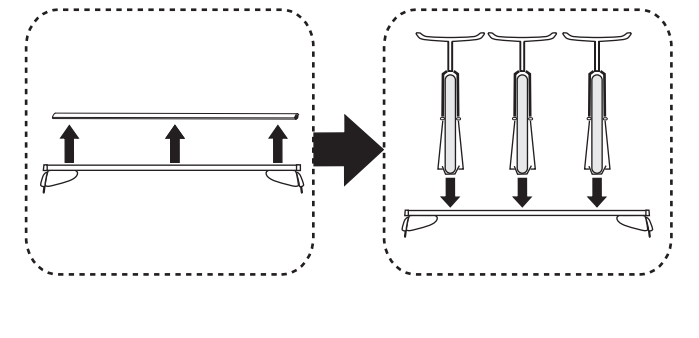

Atera[®] SIGNO

BMW 1-er (E87) 2004–
 BMW 3-er (E90) Limousine 2005–
 BMW 3-er (E91) Touring 2005–
 BMW 3-er (E92) Coupe 09/2006–

nur bei / only for Part-No.: 045 128

- | | | |
|------------|-------------|--------------|
| 1- 074 110 | 7- 092 044 | 13- 092 037 |
| 2- 093 357 | 8- 087 886 | 14a- 093 980 |
| 3- 092 683 | 9- 093 491 | 14b- 093 981 |
| 4- 088 184 | 10- 093 337 | 14c- 093 981 |
| 5- 092 043 | 11- 092 198 | 14d- 093 980 |
| 6- 092 045 | 12- 087 909 | |