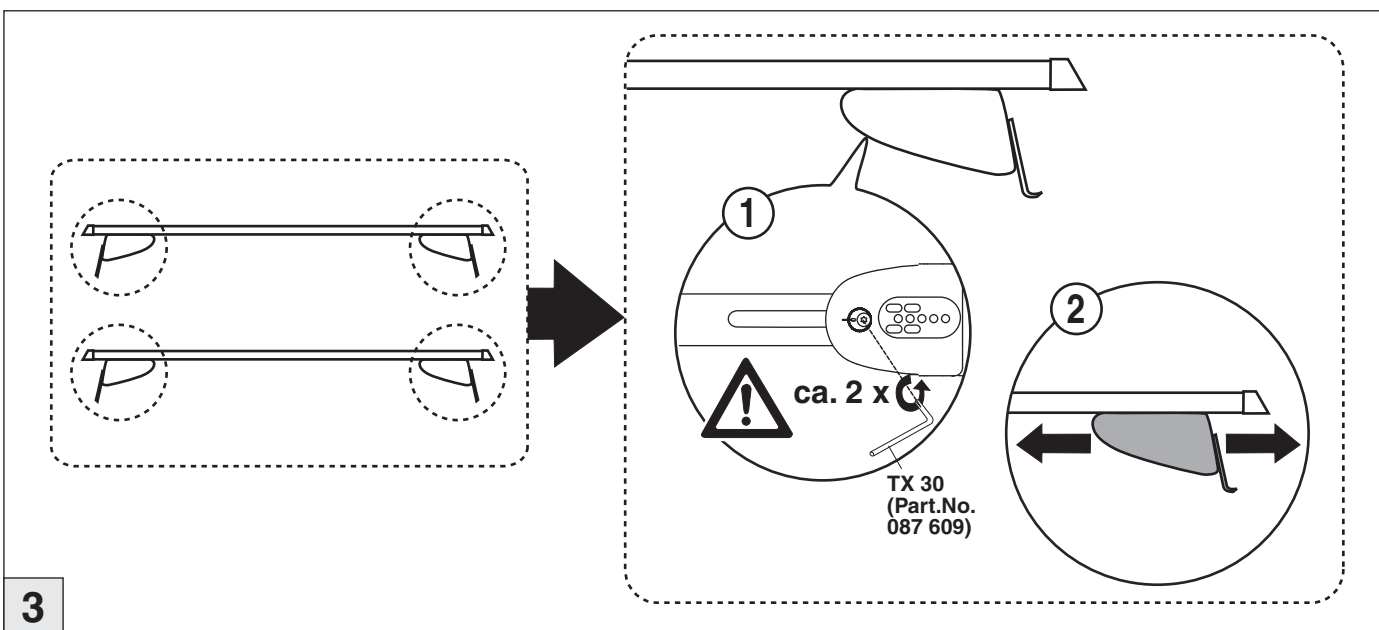

Atera® SIGNO

BMW 1-er (E87) 2004–
BMW 3-er (E90) Limousine 2005–

BMW 3-er (E91) Touring 2005–
BMW 3-er (E92) Coupe 09/2006–