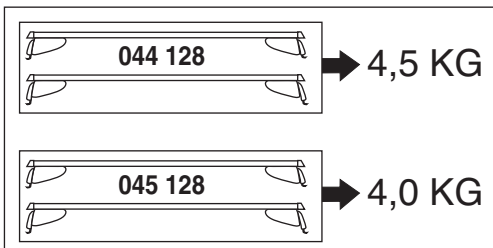

Atera®
MADE IN GERMANY
Atera GmbH
Postfach 2240
D-88192 Ravensburg
Telefon 07 51 - 76 04-0
Telefax 07 51 - 76 04-76
E-Mail: info@atera.de