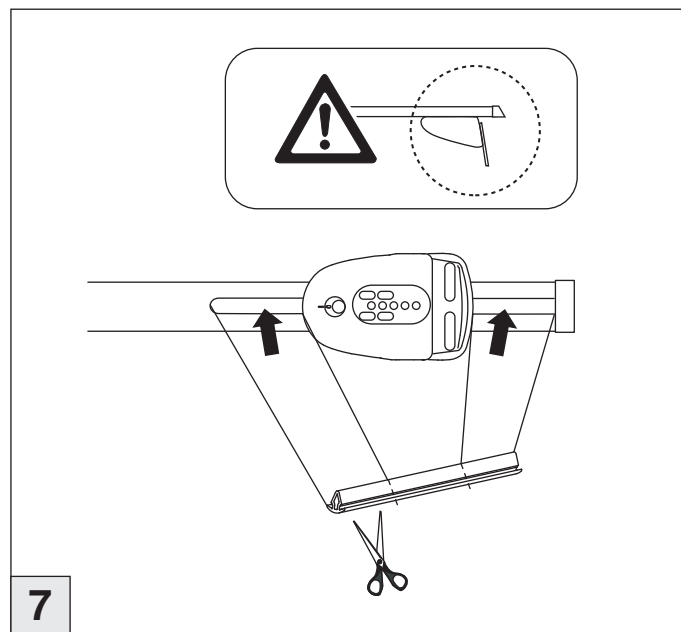

Atera[®] SIGNO

BMW 1-er (E87) 2004–
 BMW 3-er (E90) Limousine 2005–
 BMW 3-er (E91) Touring 2005–
 BMW 3-er (E92) Coupe 09/2006–

nur bei / only for Part-No.: 045 128

- | | | |
|------------|-------------|--------------|
| 1- 074 110 | 7- 092 044 | 13- 092 037 |
| 2- 093 357 | 8- 087 886 | 14a- 093 980 |
| 3- 092 683 | 9- 093 491 | 14b- 093 981 |
| 4- 088 184 | 10- 093 337 | 14c- 093 981 |
| 5- 092 043 | 11- 092 198 | 14d- 093 980 |
| 6- 092 045 | 12- 087 909 | |

nur bei/only for
 Part-No.: 045 128
 15- 092 075
 16- 093 110
 17- 092 071

Atera[®] SIGNO

BMW
 1-er (E87) 2004–
 3-er (E90) Limousine 2005–
 3-er (E91) Touring 2005–
 3-er (E92) Coupe 9/2006–
 Part-No. : 044 128
 Part-No. : 045 128