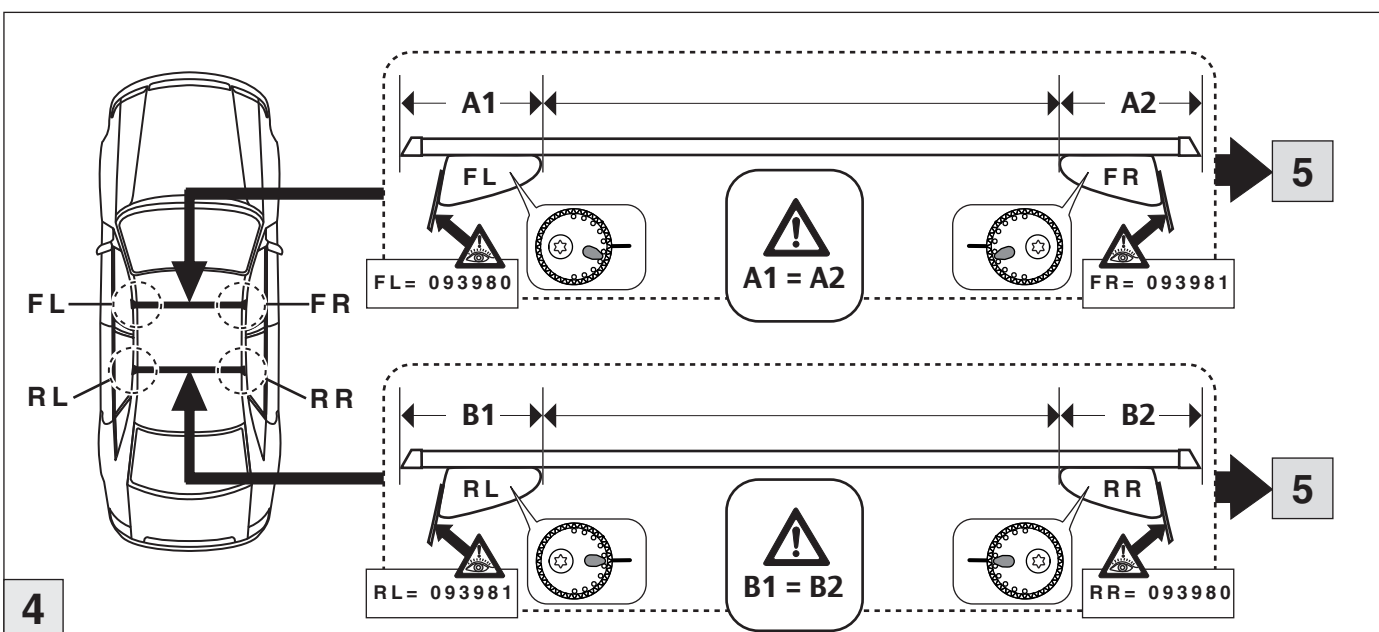

Atera® SIGNO

BMW 1-er (E87) 2004–
BMW 3-er (E90) Limousine 2005–

BMW 3-er (E91) Touring 2005–
BMW 3-er (E92) Coupe 09/2006–