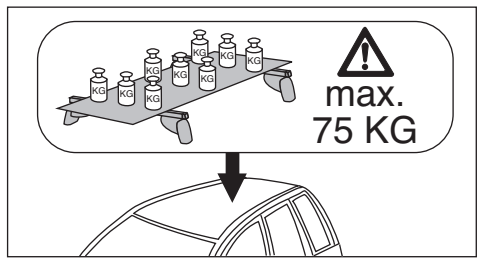

Atera®
MADE IN GERMANY
Atera GmbH
Postfach 2240
D-88192 Ravensburg
Telefon 07 51 - 76 04-0
Telefax 07 51 - 76 04-76
E-Mail: info@atera.de