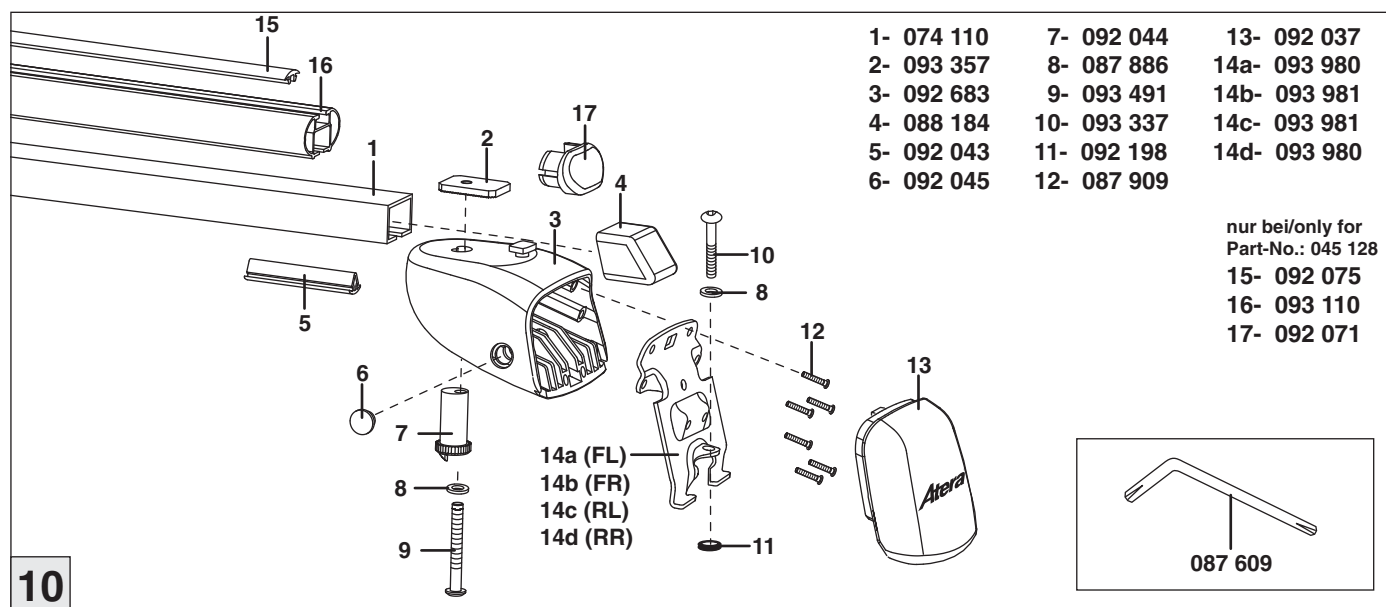

Atera[®] SIGNO

BMW 1-er (E87) 2004–
 BMW 3-er (E90) Limousine 2005–
 BMW 3-er (E91) Touring 2005–
 BMW 3-er (E92) Coupe 09/2006–

nur bei / only for Part-No.: 045 128

- | | | |
|------------|-------------|--------------|
| 1- 074 110 | 7- 092 044 | 13- 092 037 |
| 2- 093 357 | 8- 087 886 | 14a- 093 980 |
| 3- 092 683 | 9- 093 491 | 14b- 093 981 |
| 4- 088 184 | 10- 093 337 | 14c- 093 981 |
| 5- 092 043 | 11- 092 198 | 14d- 093 980 |
| 6- 092 045 | 12- 087 909 | |

nur bei/only for
 Part-No.: 045 128
 15- 092 075
 16- 093 110
 17- 092 071

Atera[®] SIGNO

BMW
 1-er (E87) 2004–
 3-er (E90) Limousine 2005–
 3-er (E91) Touring 2005–
 3-er (E92) Coupe 9/2006–
 Part-No. : 044 128
 Part-No. : 045 128