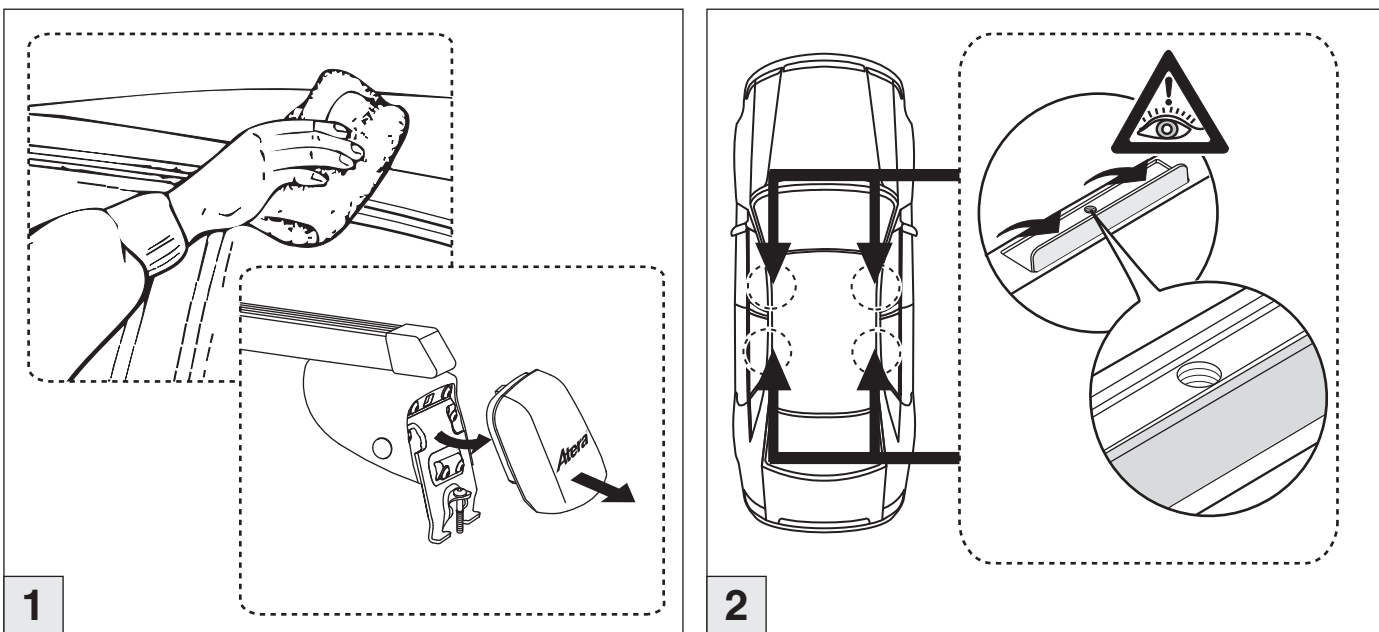

Atera® SIGNO

BMW 1-er (E87) 2004–
BMW 3-er (E90) Limousine 2005–

BMW 3-er (E91) Touring 2005–
BMW 3-er (E92) Coupe 09/2006–