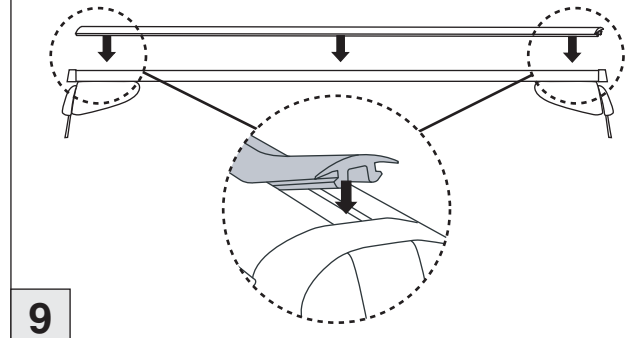

Atera[®] SIGNO

BMW 1-er (E87) 2004–
 BMW 3-er (E90) Limousine 2005–
 BMW 3-er (E91) Touring 2005–
 BMW 3-er (E92) Coupe 09/2006–

nur bei / only for Part-No.: 045 128

- | | | |
|------------|-------------|--------------|
| 1- 074 110 | 7- 092 044 | 13- 092 037 |
| 2- 093 357 | 8- 087 886 | 14a- 093 980 |
| 3- 092 683 | 9- 093 491 | 14b- 093 981 |
| 4- 088 184 | 10- 093 337 | 14c- 093 981 |
| 5- 092 043 | 11- 092 198 | 14d- 093 980 |
| 6- 092 045 | 12- 087 909 | |