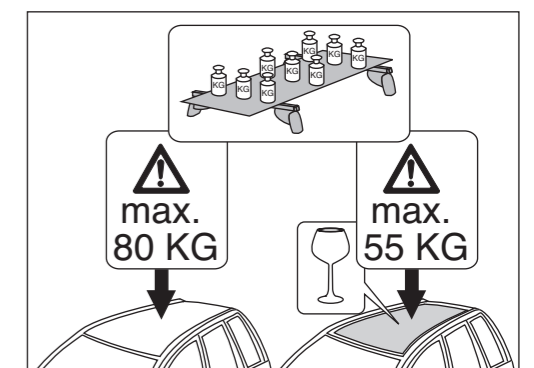

Honda
Civic 01/2006-
5-türig/doors/portes

Part-No. : 044 083
Part-No. : 045 083