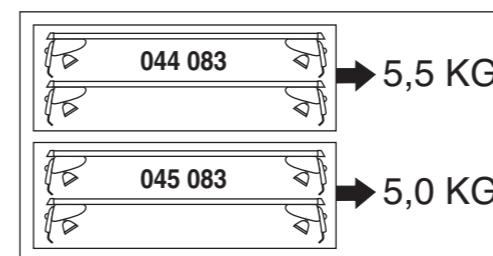

Atera® SIGNO

Honda
Civic 5-türig/doors/portes 01/2006-

6

nur bei / only for Part-No.: 045 083

7

8

Atera®
MADE IN GERMANY

Atera GmbH
Postfach 2240
D-88192 Ravensburg
Telefon 07 51 - 76 04-0
Telefax 07 51 - 76 04-76
E-Mail: info@atera.de

Atera® SIGNO

Honda
Civic 01/2006-
5-türig/doors/portes

Part-No. : 044 083
Part-No. : 045 083

Atera® SIGNO

Honda
Civic 5-türig/doors/portes 01/2006–

Atera® SIGNO

Honda
Civic 5-türig/doors/portes 01/2006–