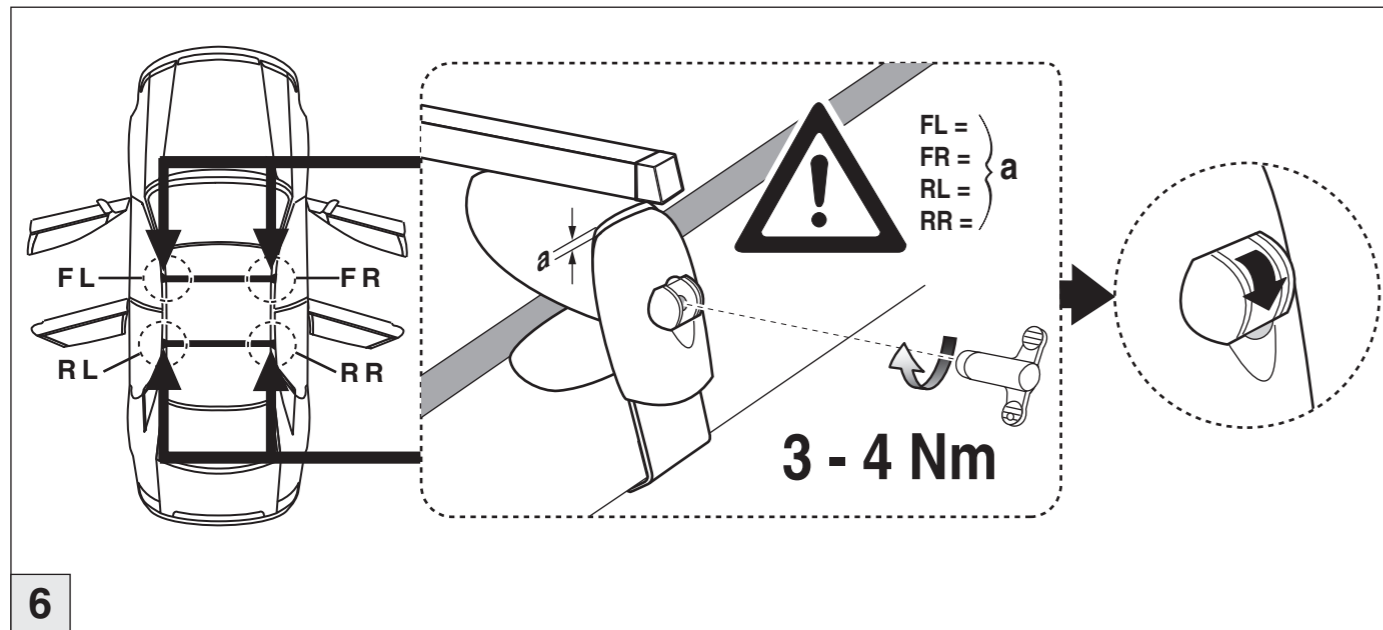

Atera® SIGNO

Honda
Civic 5-türig/doors/portes 01/2006-

6

nur bei / only for Part-No.: 045 083

7

8

Atera®
MADE IN GERMANY

Atera GmbH
Postfach 2240
D-88192 Ravensburg
Telefon 07 51 - 76 04-0
Telefax 07 51 - 76 04-76
E-Mail: info@atera.de

Atera® SIGNO

Honda
Civic 01/2006-
5-türig/doors/portes

Part-No. : 044 083
Part-No. : 045 083

Atera® SIGNO

Honda
Civic 5-türig/doors/portes 01/2006–

Atera® SIGNO

Honda
Civic 5-türig/doors/portes 01/2006–