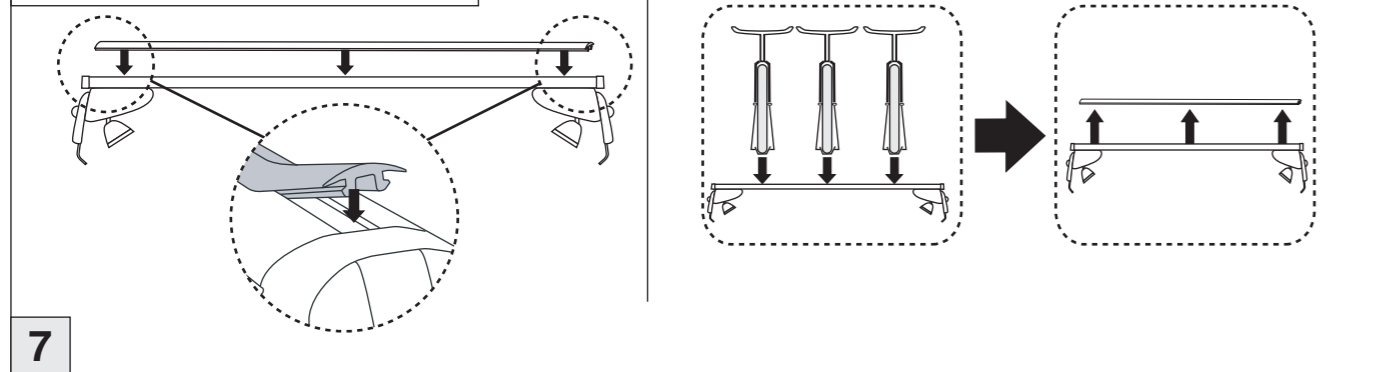

Atera® SIGNO

Honda
Civic 5-türig/doors/portes 01/2006-

6

nur bei / only for Part-No.: 045 083

7

8

Atera®
MADE IN GERMANY

Atera GmbH
Postfach 2240
D-88192 Ravensburg
Telefon 07 51 - 76 04-0
Telefax 07 51 - 76 04-76
E-Mail: info@atera.de

Atera® SIGNO

Honda
Civic 01/2006-
5-türig/doors/portes

Part-No. : 044 083
Part-No. : 045 083

Atera® SIGNO

Honda
Civic 5-türig/doors/portes 01/2006–

Atera® SIGNO

Honda
Civic 5-türig/doors/portes 01/2006–