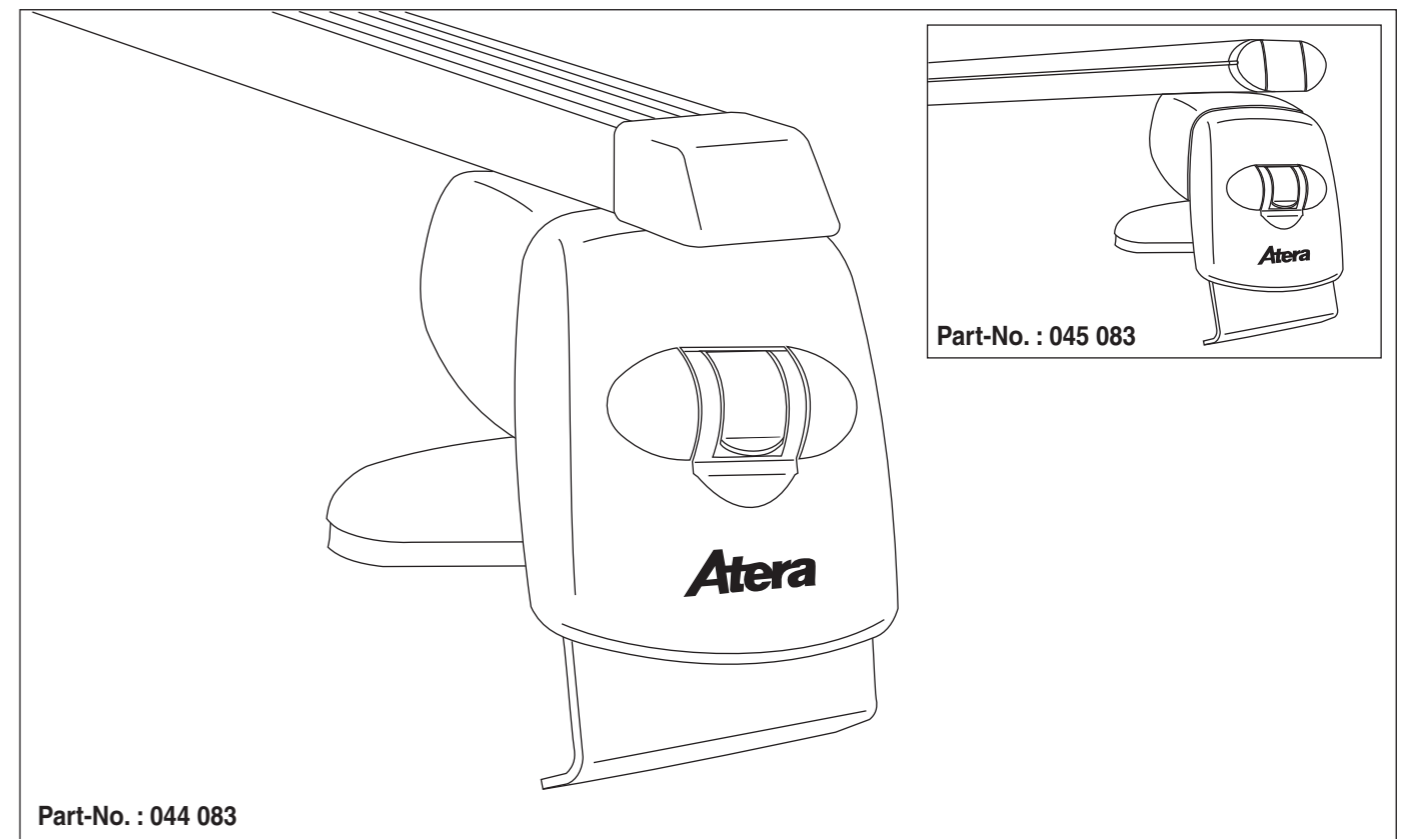

Atera® SIGNO

Honda
Civic 5-türig/doors/portes 01/2006-

6

nur bei / only for Part-No.: 045 083

7

8

Atera®
MADE IN GERMANY

Atera GmbH
Postfach 2240
D-88192 Ravensburg
Telefon 07 51 - 76 04-0
Telefax 07 51 - 76 04-76
E-Mail: info@atera.de

Atera® SIGNO

Honda
Civic 01/2006-
5-türig/doors/portes

Part-No. : 044 083
Part-No. : 045 083

Atera® SIGNO

Honda
Civic 5-türig/doors/portes 01/2006–

Atera® SIGNO

Honda
Civic 5-türig/doors/portes 01/2006–