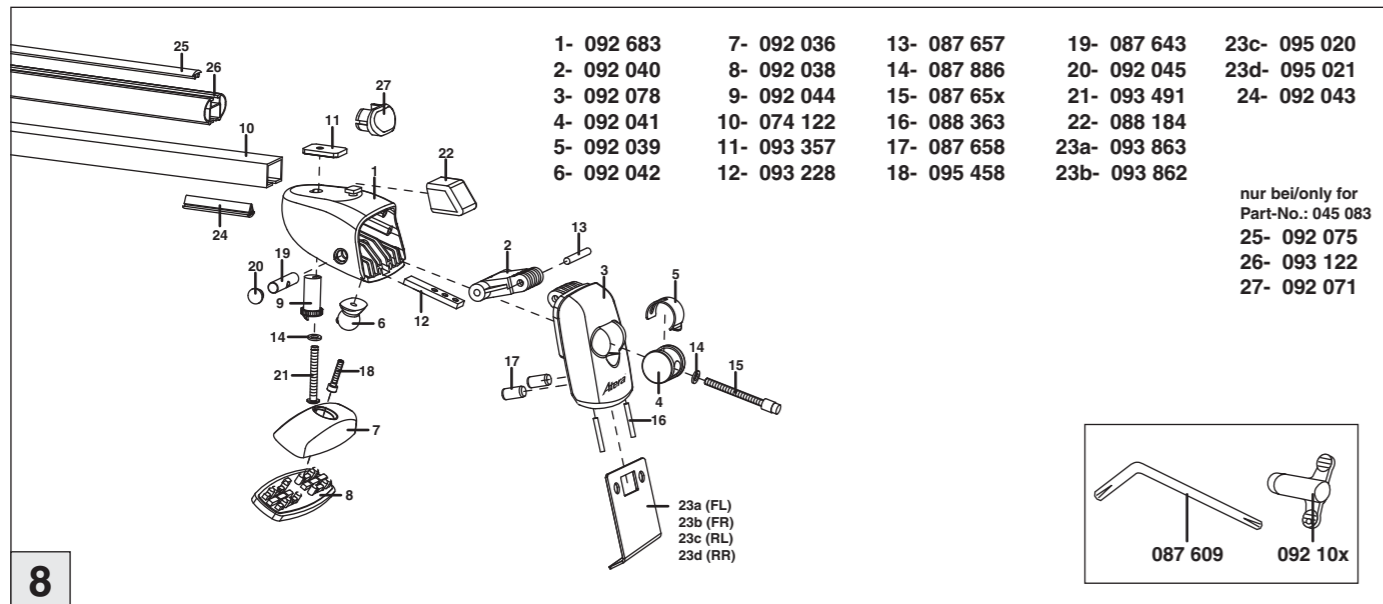

Atera® SIGNO

Honda
Civic 5-türig/doors/portes 01/2006-

6

nur bei / only for Part-No.: 045 083

7

8

Atera®
MADE IN GERMANY

Atera GmbH
Postfach 2240
D-88192 Ravensburg
Telefon 07 51 - 76 04-0
Telefax 07 51 - 76 04-76
E-Mail: info@atera.de

Atera® SIGNO

Honda
Civic 01/2006-
5-türig/doors/portes

Part-No. : 044 083
Part-No. : 045 083

Atera® SIGNO

Honda
Civic 5-türig/doors/portes 01/2006–

Atera® SIGNO

Honda
Civic 5-türig/doors/portes 01/2006–