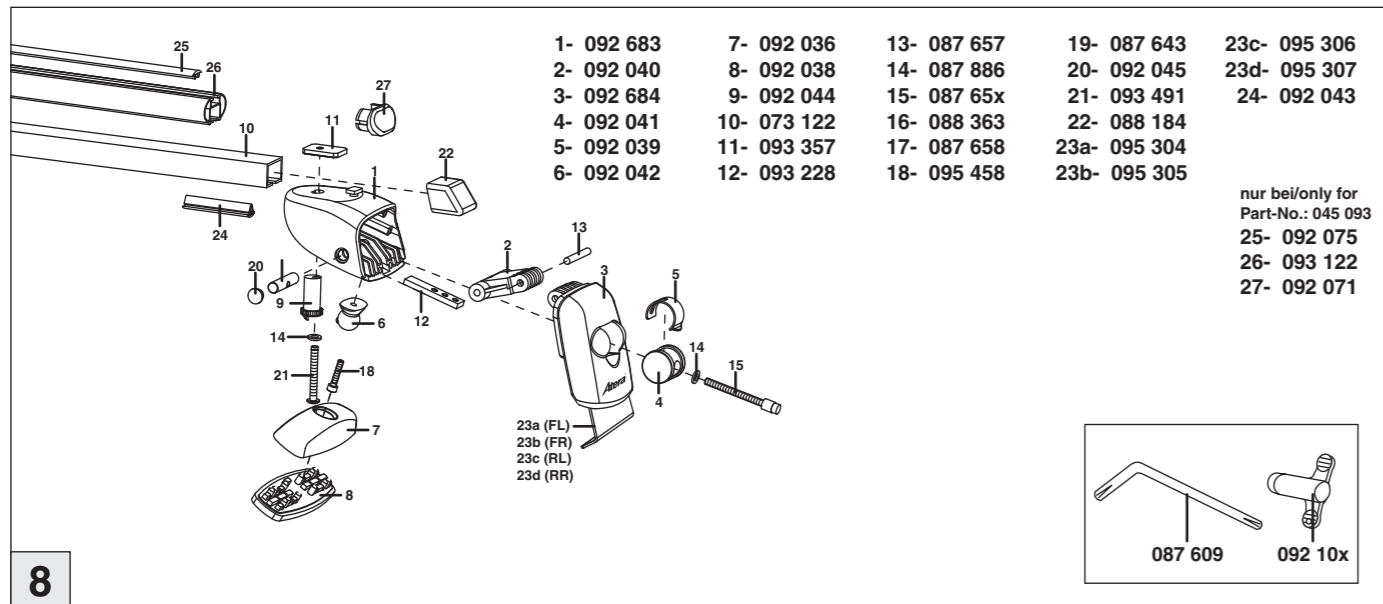

Atera SIGNO

Volvo
C30 12/2006-

6

nur bei / only for Part-No.: 045 093

7

8

Atera SIGNO

Volvo
C30 12/2006-
Part-No. : 044 093
Part-No. : 045 093

Atera
MADE IN GERMANY

Atera GmbH
Im Herrach 1
D-88299 Leutkirch
Telefon 0 75 61 - 9 83 44-0
Telefax 0 75 61 - 9 83 44-76
E-Mail: info@atera.de

Atera SIGNO

Volvo
C30 12/2006-

INFO

Atera SIGNO

Volvo
C30 12/2006-