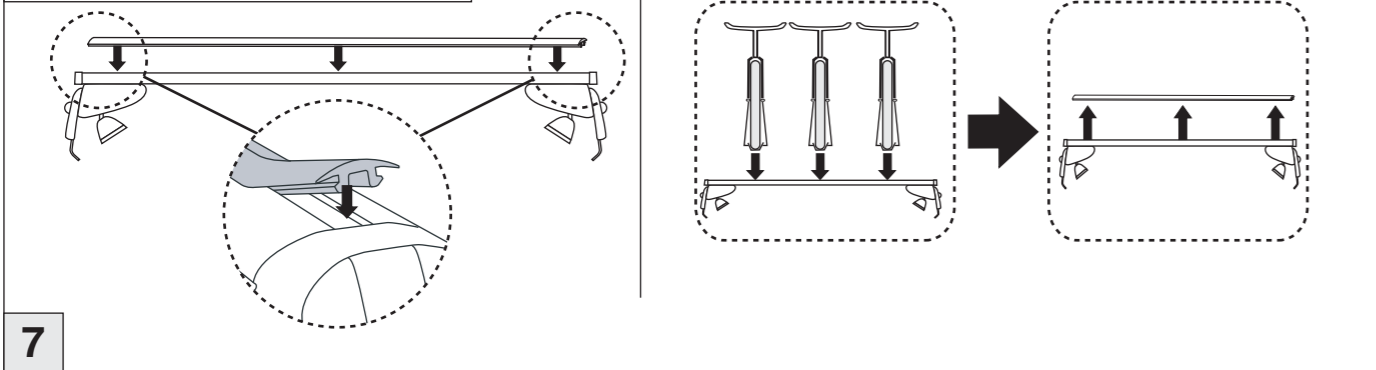

Atera SIGNO

Volvo
C30 12/2006-

6

nur bei / only for Part-No.: 045 093

7

8

Atera SIGNO

Volvo
C30 12/2006-
Part-No. : 044 093
Part-No. : 045 093