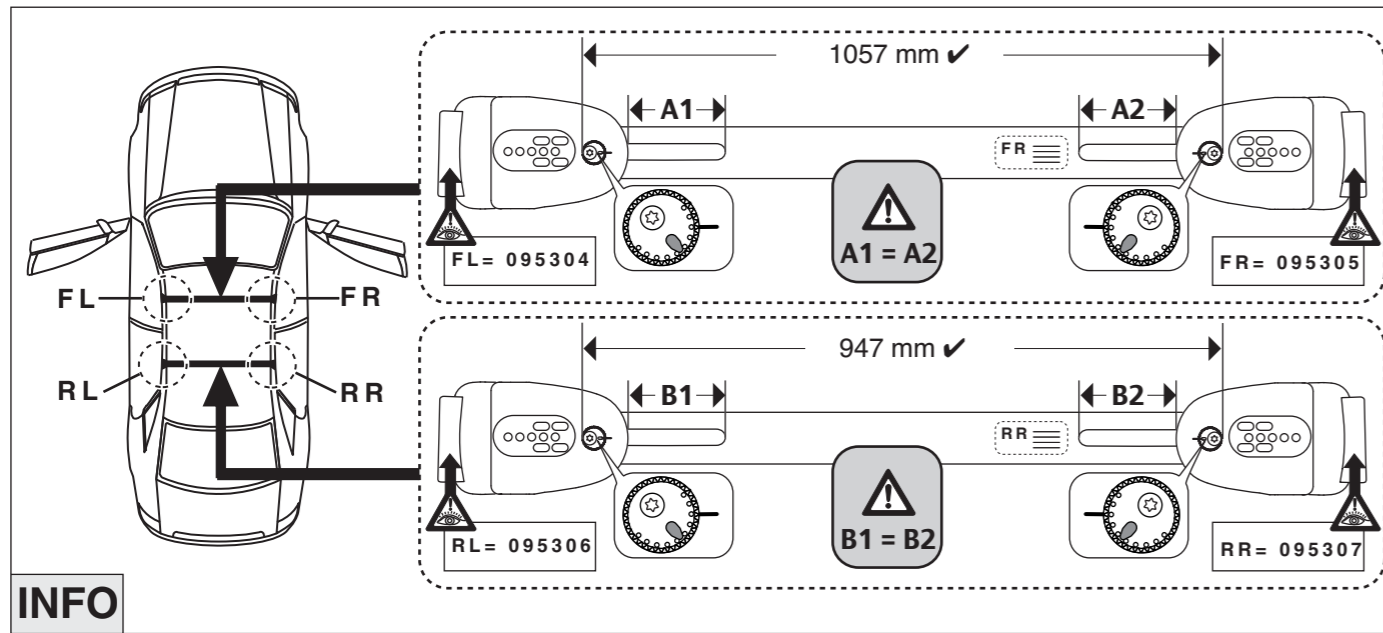

Atera SIGNO

Volvo
C30 12/2006-

6

nur bei / only for Part-No.: 045 093

7

8

Atera SIGNO

Volvo
C30 12/2006-
Part-No. : 044 093
Part-No. : 045 093

Atera
MADE IN GERMANY

Atera GmbH
Im Herrach 1
D-88299 Leutkirch
Telefon 0 75 61 - 9 83 44-0
Telefax 0 75 61 - 9 83 44-76
E-Mail: info@atera.de

Atera SIGNO

Volvo
C30 12/2006-

INFO

Atera SIGNO

Volvo
C30 12/2006-