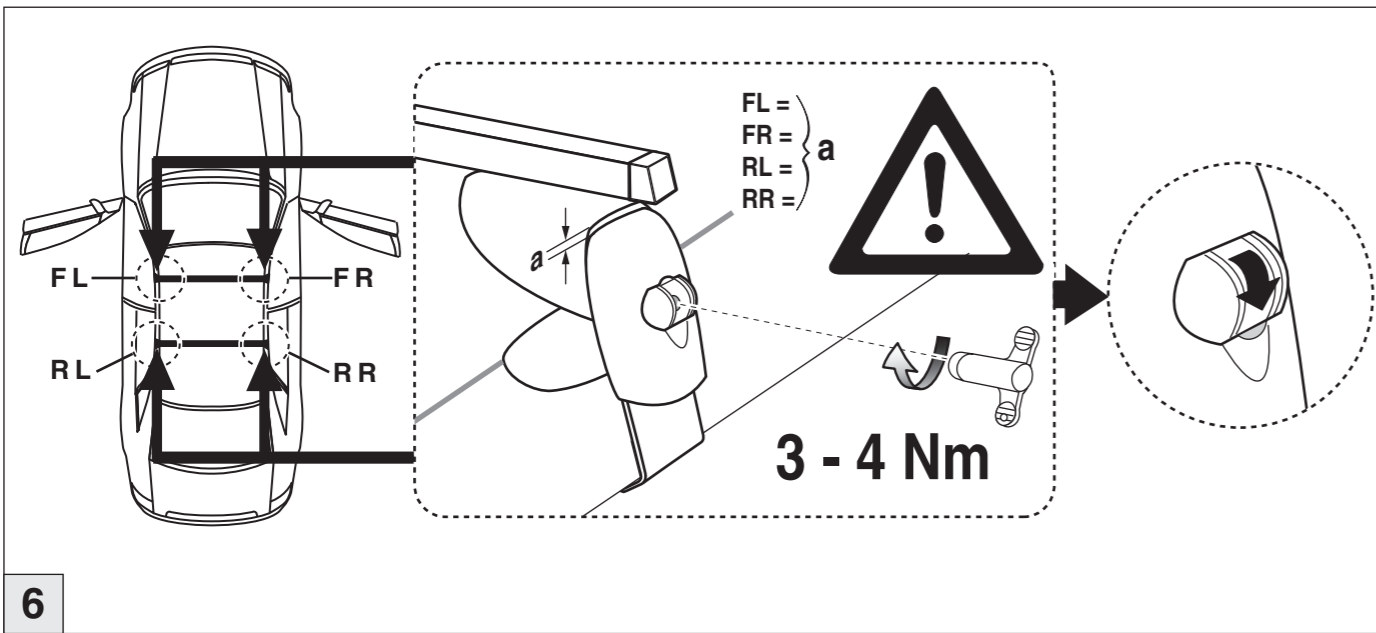

Atera SIGNO

Volvo
C30 12/2006-

6

nur bei / only for Part-No.: 045 093

7

8

Atera SIGNO

Volvo
C30 12/2006-
Part-No. : 044 093
Part-No. : 045 093