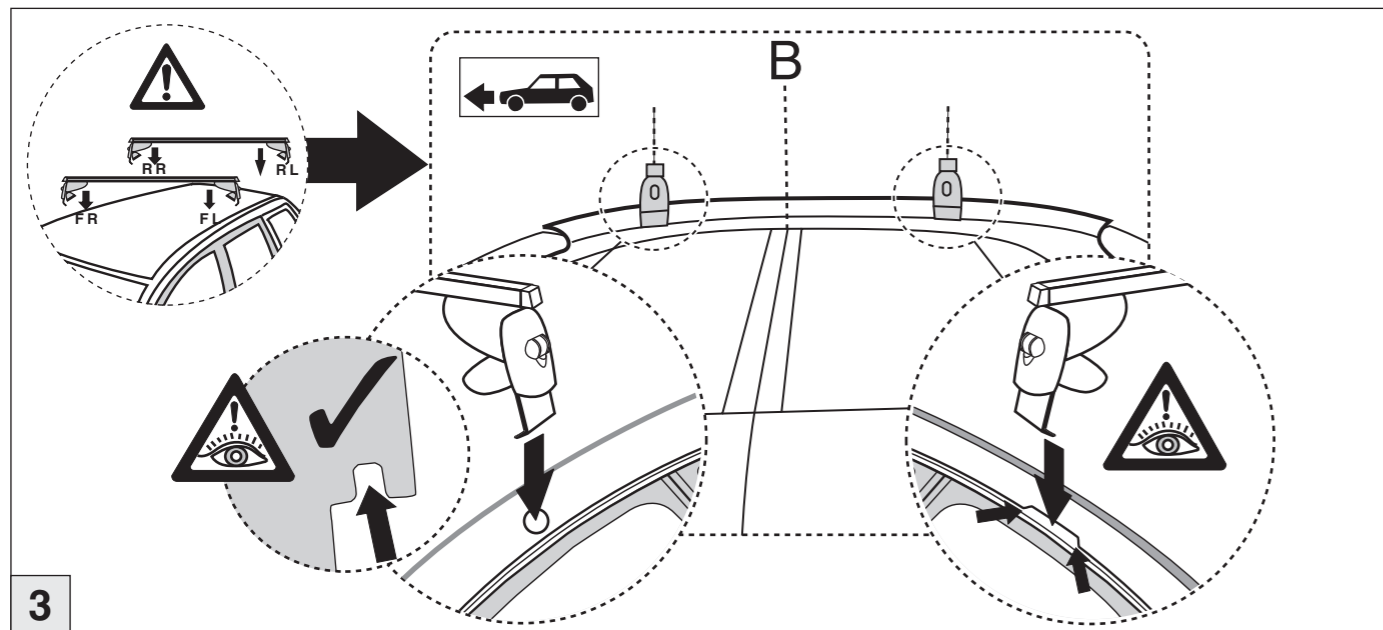

Atera SIGNO

Volvo
C30 12/2006-

INFO

Atera SIGNO

Volvo
C30 12/2006-