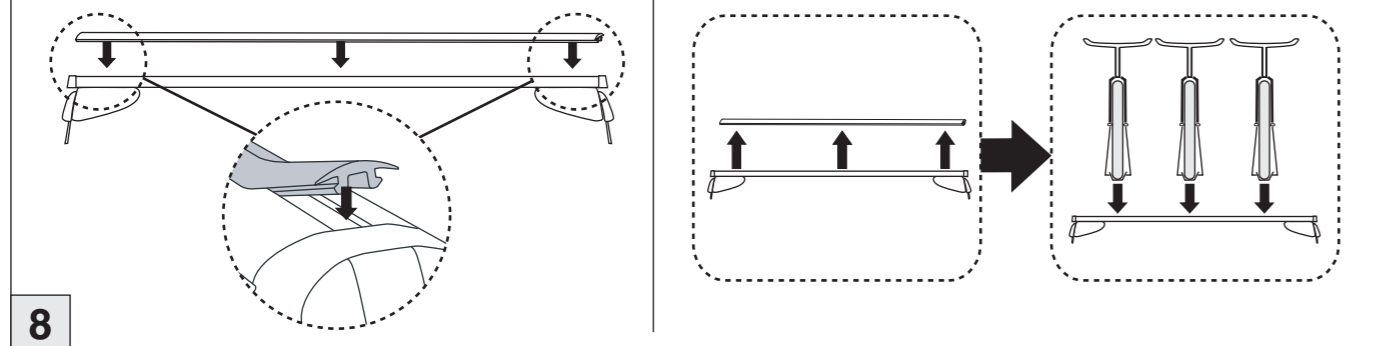

Atera SIGNO

Ford
Galaxy 06/2010-

7

nur bei / only for Part-No.: 045 175

8

9

Atera
MADE IN GERMANY

Atera GmbH
Im Herrach 1
D-88299 Leutkirch
Telefon 0 75 61 - 9 83 44-0
Telefax 0 75 61 - 9 83 44-76
E-Mail: info@atera.de

Atera SIGNO

Ford
Galaxy 06/2010-

Part-No. : 044 175
Part-No. : 045 175