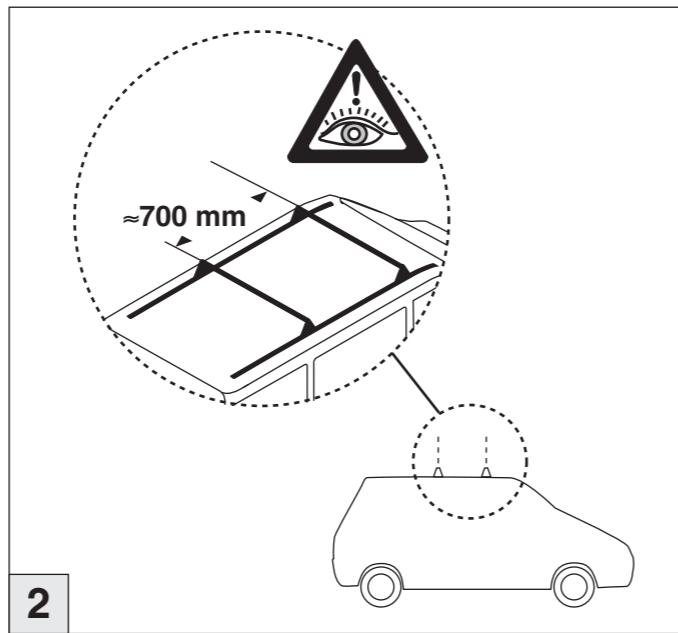

Atera SIGNO

Ford
Galaxy 06/2010-

Part-No. : 044 175
Part-No. : 045 175

Atera SIGNO

Ford
Galaxy 06/2010-

Atera SIGNO

Ford
Galaxy 06/2010-