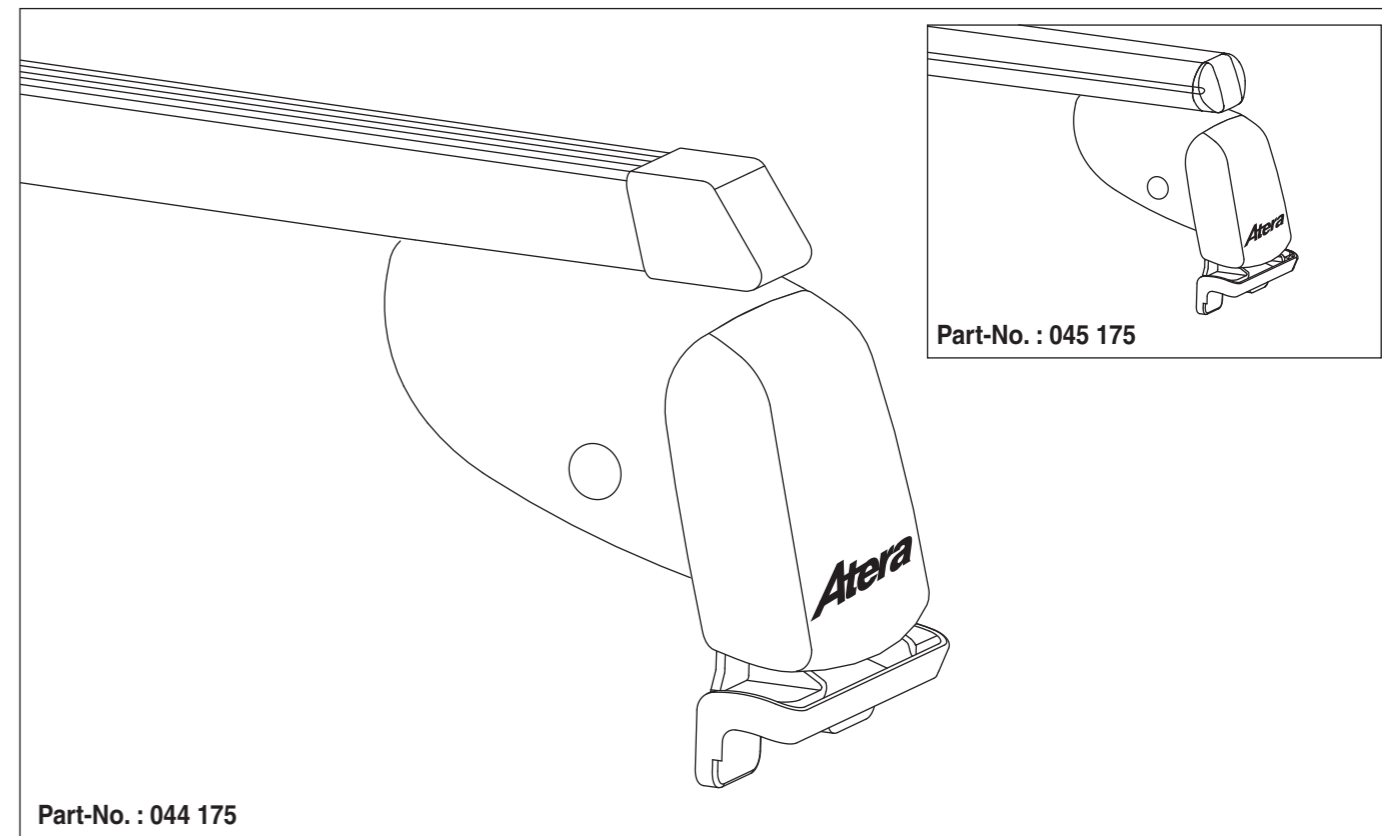

Atera SIGNO

Ford
Galaxy 06/2010-

Part-No. : 044 175
Part-No. : 045 175

Atera SIGNO

Ford
Galaxy 06/2010-

Atera SIGNO

Ford
Galaxy 06/2010-