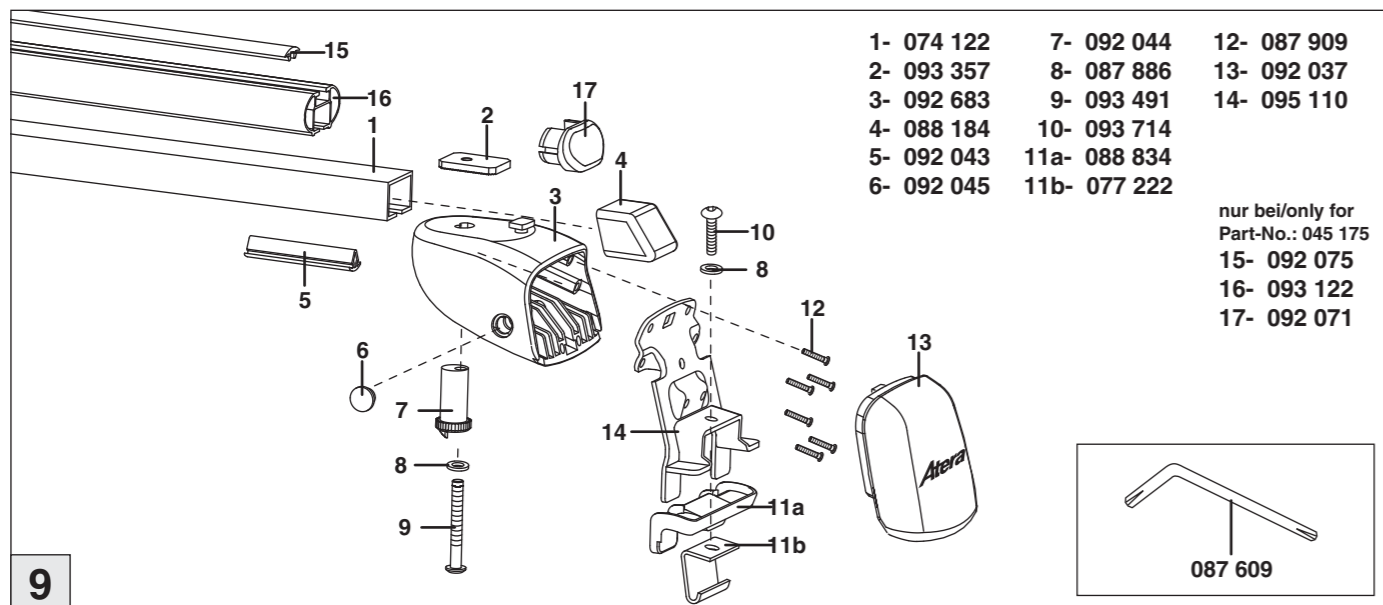

Atera SIGNO

Ford
Galaxy 06/2010-

7

nur bei / only for Part-No.: 045 175

8

9

Atera
MADE IN GERMANY

Atera GmbH
Im Herrach 1
D-88299 Leutkirch
Telefon 0 75 61 - 9 83 44-0
Telefax 0 75 61 - 9 83 44-76
E-Mail: info@atera.de

Atera SIGNO

Ford
Galaxy 06/2010-

Part-No. : 044 175
Part-No. : 045 175

Atera SIGNO

Ford
Galaxy 06/2010-

Atera SIGNO

Ford
Galaxy 06/2010-