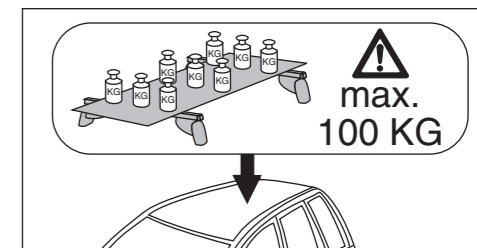

Atera SIGNO

Ford
Galaxy 06/2010-

Part-No. : 044 175
Part-No. : 045 175

Atera SIGNO

Ford
Galaxy 06/2010-

Atera SIGNO

Ford
Galaxy 06/2010-