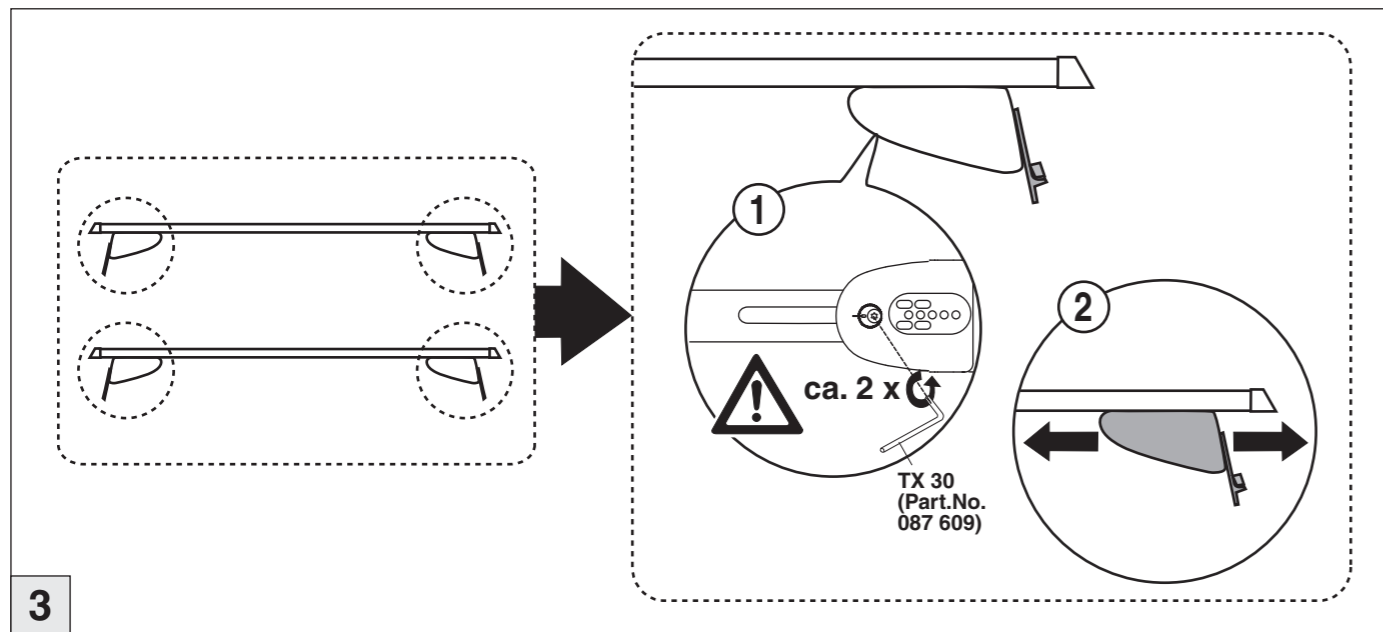

Atera SIGNO

Ford
Galaxy 06/2010-

Part-No. : 044 175
Part-No. : 045 175

Atera SIGNO

Ford
Galaxy 06/2010-

Atera SIGNO

Ford
Galaxy 06/2010-