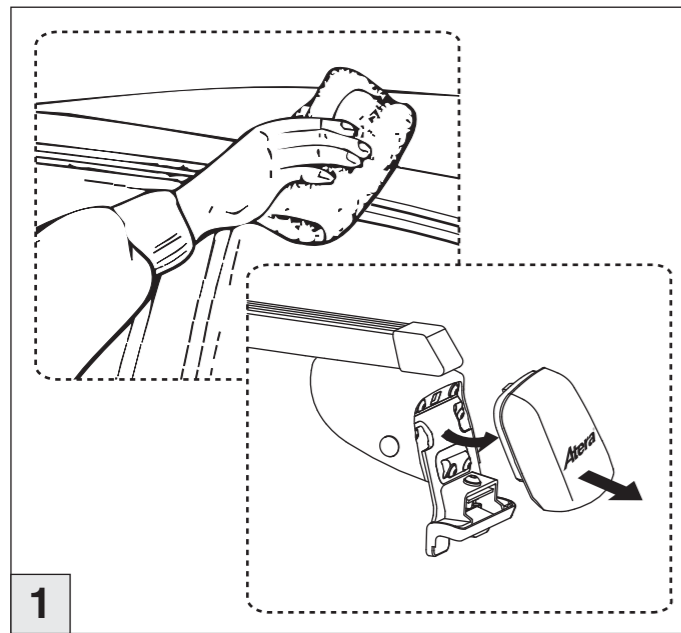

Atera SIGNO

Ford
Galaxy 06/2010-

Part-No. : 044 175
Part-No. : 045 175

Atera SIGNO

Ford
Galaxy 06/2010-

Atera SIGNO

Ford
Galaxy 06/2010-