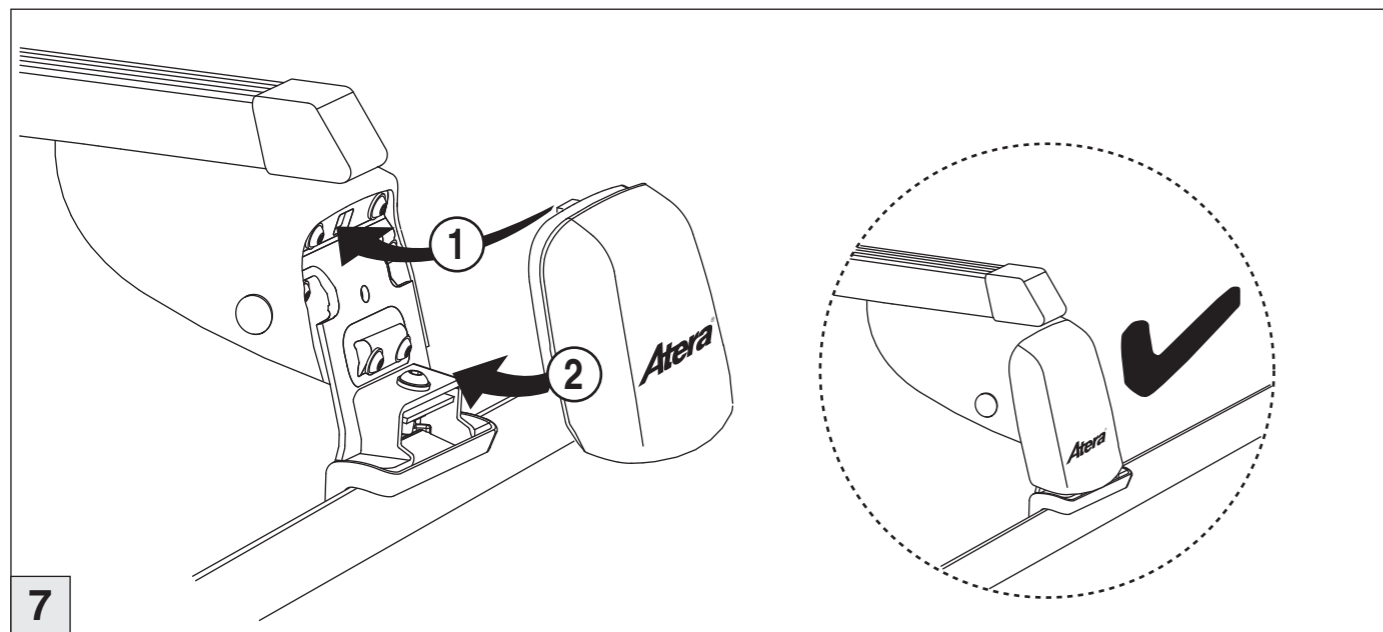

Atera SIGNO

Ford
Galaxy 06/2010-

7

nur bei / only for Part-No.: 045 175