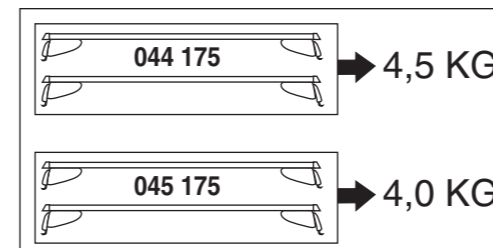

Atera SIGNO

Ford
Galaxy 06/2010-

Part-No. : 044 175
Part-No. : 045 175

Atera SIGNO

Ford
Galaxy 06/2010-

Atera SIGNO

Ford
Galaxy 06/2010-