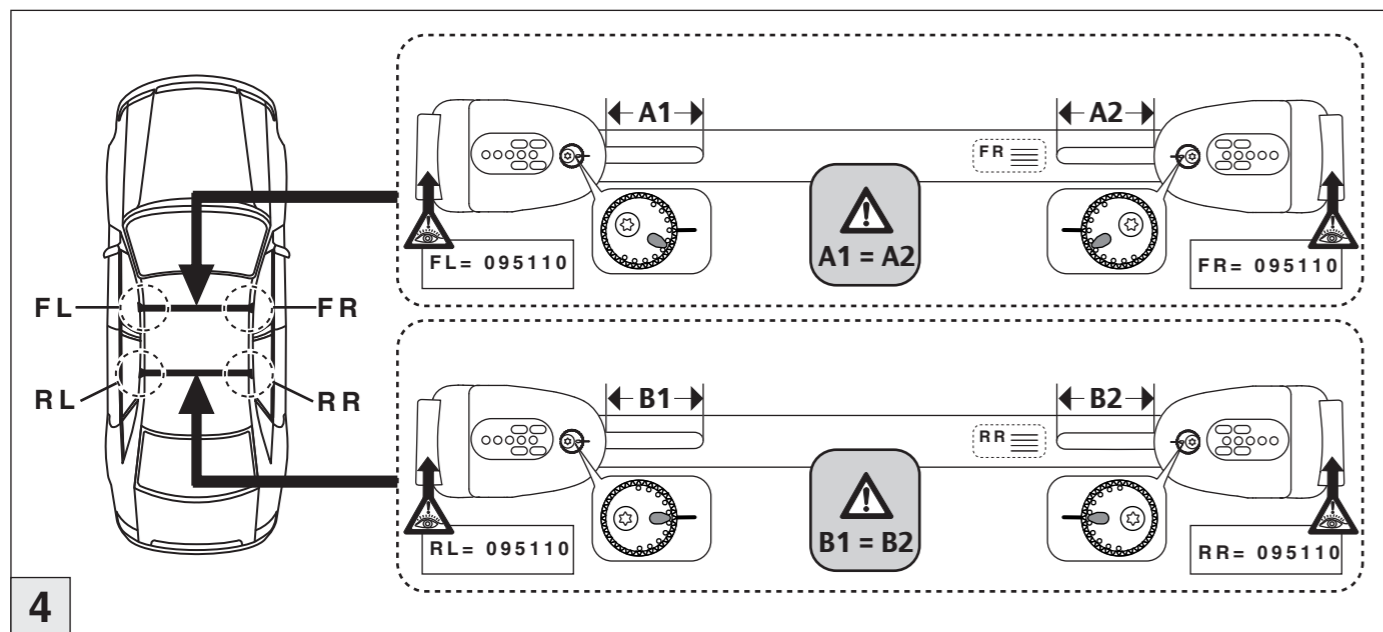

Atera SIGNO

Ford
Galaxy 06/2010-

Part-No. : 044 175
Part-No. : 045 175

Atera SIGNO

Ford
Galaxy 06/2010-

Atera SIGNO

Ford
Galaxy 06/2010-