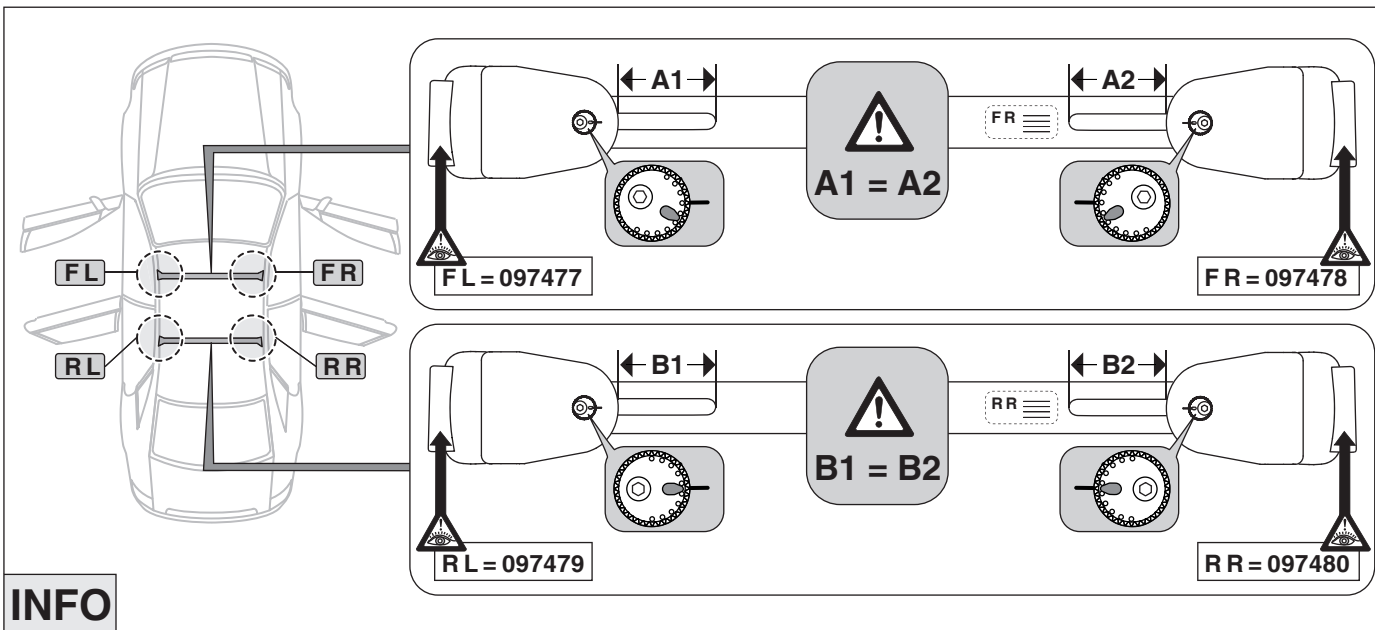

Atera SIGNO

Mercedes Benz CLA Shooting Brake (X117) 03/2015 – 07/2019
Mercedes Benz CLA Shooting Brake (X118) 07/2019 –

Mercedes Benz A-Klasse (W176)
Mercedes Benz A-Klasse (W177)
Infiniti Q30

09/2012 – 05/2018
05/2018 –
01/2016 –