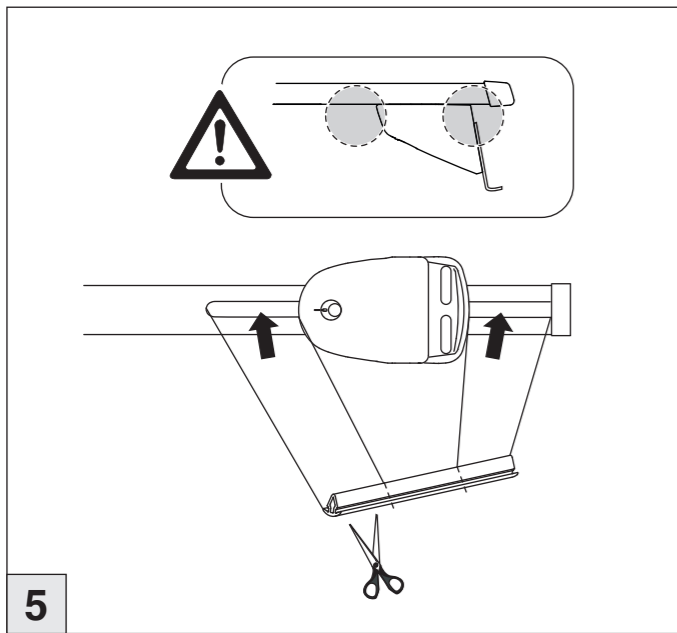

# Atera SIGNO

VW  
T5 2003 – 06/2015  
T6 / T6(1) 06/2015 –

Art. Nr. / Part-No. : 044 400  
Art. Nr. / Part-No. : 047 400

5

6

nur bei Art.Nr.: 047 400  
only for part no.: 047 400

A- 8828700069  
B- 9945700224  
C1- 8828700062  
C2- 8828700063