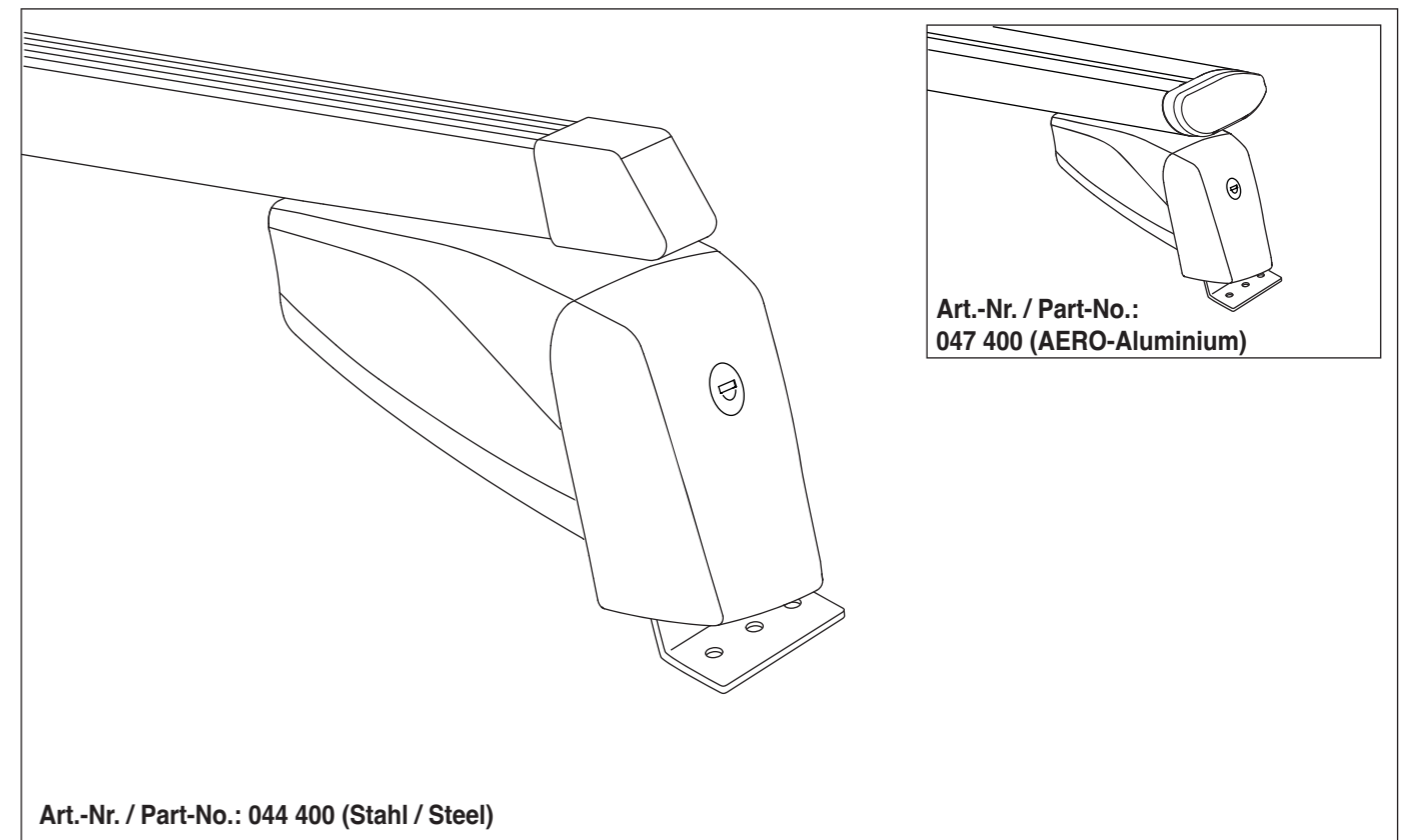

Code

9922700316 (+ Code)

9922700043 (+ Code)

9904700324 (TX30)

9922007445 (SW5)

7

Art.-Nr. / Part-No.:  
047 400 (AERO-Aluminium)

Art.-Nr. / Part-No.: 044 400 (Stahl / Steel)