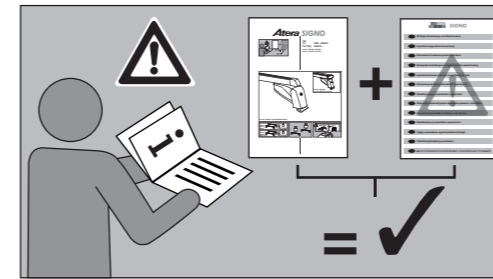

# Atera SIGNO

VW  
T5 2003 – 06/2015  
T6 / T6(1) 06/2015 –

Art. Nr. / Part-No. : 044 400  
Art. Nr. / Part-No. : 047 400

5

6

nur bei Art.Nr.: 047 400  
only for part no.: 047 400

A- 8828700069  
B- 9945700224  
C1- 8828700062  
C2- 8828700063