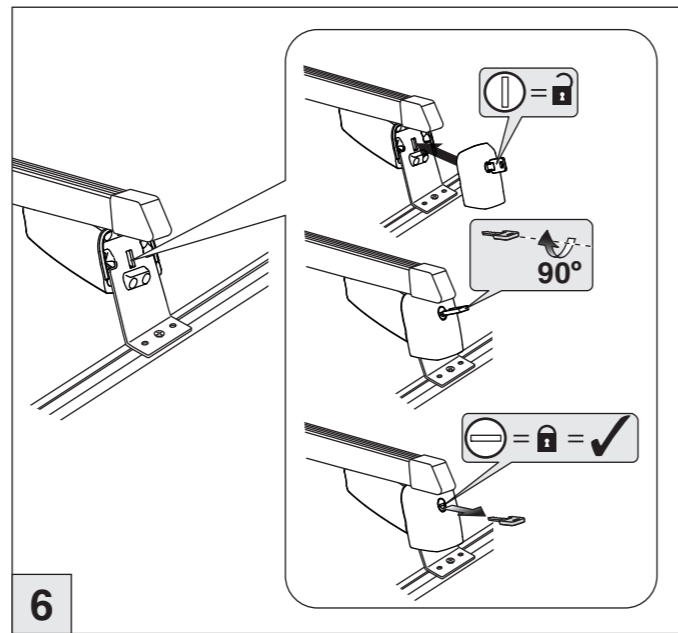

# Atera SIGNO

VW  
T5 2003 – 06/2015  
T6 / T6(1) 06/2015 –

Art. Nr. / Part-No. : 044 400  
Art. Nr. / Part-No. : 047 400

5

6

nur bei Art.Nr.: 047 400  
only for part no.: 047 400

A- 8828700069  
B- 9945700224  
C1- 8828700062  
C2- 8828700063