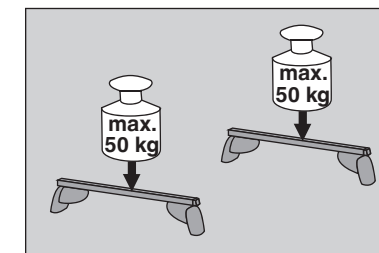

Atera SIGNO

VW
Caddy 5 12/2020-

nur bei Art.Nr.: 047 391
only for part no.: 047 391

A- 9919700163
B- 9945700223
C1- 8828700062
C2- 8828700063

1- 9945700092
2- 9919700143
3- 9945700105
4- 9912700051
5a- 9918700526
5b- 9918700527
6- 9923700009
7- 9918700250
8- 9918700249
9- 9904700335
10- 9912700086
11- 9910700004
12- 9908700231
13- 9908700209
14- 9918700228
15- 9918700246
16- 9917700010
17- 9918700588
18- 9918700245
19- 9910700004
20- 9908700375
21- 9918700247
22a- 9949701971
22b- 9949701971
22c- 9949701971
22d- 9949701971

Atera SIGNO

VW
Caddy 5 12/2020 -
(mit Reling / with rail / avec rails de toit)

Art.-Nr. / Part-No.: 044 391
Art.-Nr. / Part-No.: 047 391

044 391 (Stahl) (Steel)		5,0 kg
047 391 (AERO Aluminium)		4,5 kg

Atera SIGNO