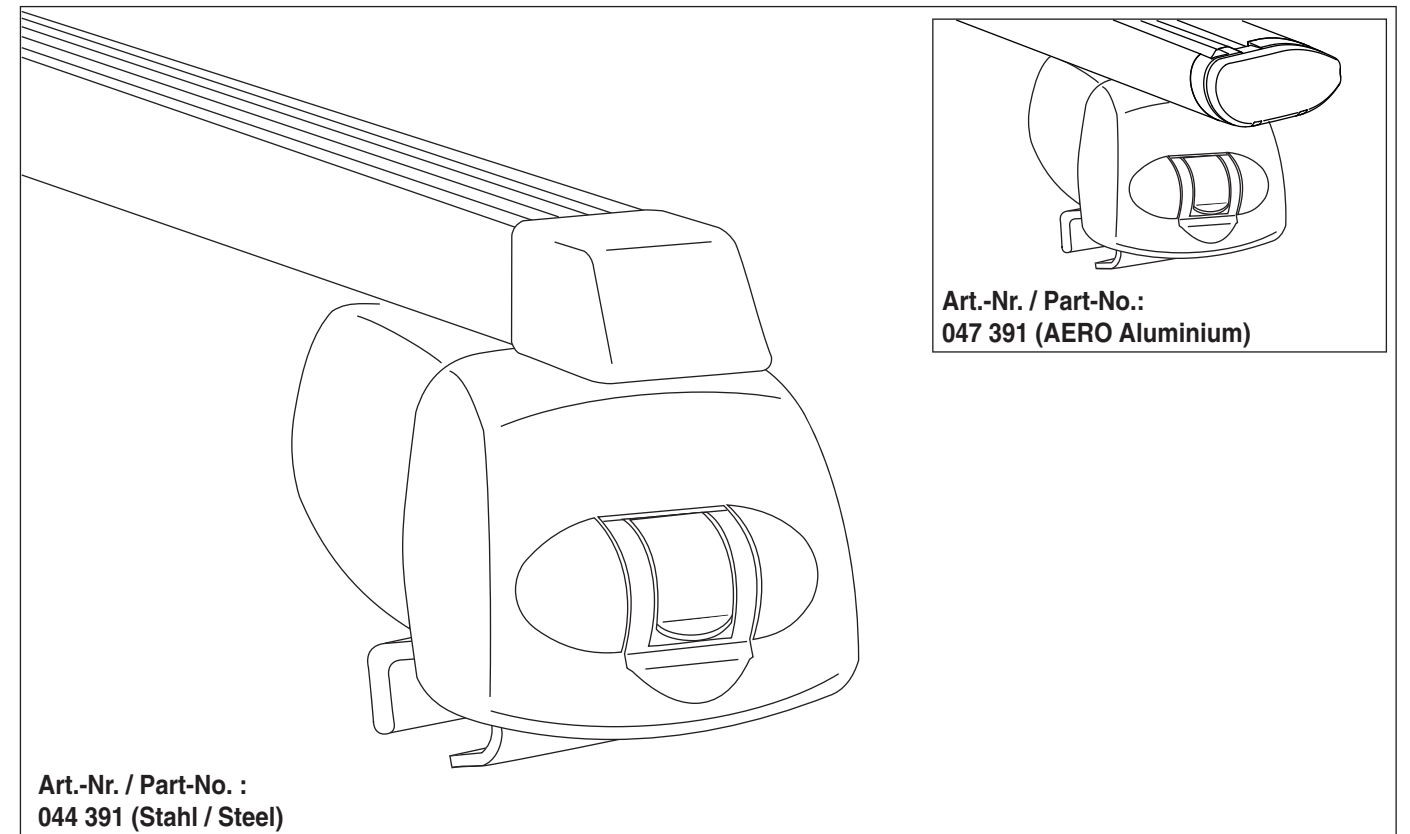

Atera SIGNO

VW
Caddy 5 12/2020-

nur bei Art.Nr.: 047 391
only for part no.: 047 391

A- 9919700163
B- 9945700223
C1- 8828700062
C2- 8828700063

1- 9945700092
2- 9919700143
3- 9945700105
4- 9912700051
5a- 9918700526
5b- 9918700527
6- 9923700009
7- 9918700250
8- 9918700249
9- 9904700335
10- 9912700086
11- 9910700004
12- 9908700231
13- 9908700209
14- 9918700228
15- 9918700246
16- 9917700010
17- 9918700588
18- 9918700245
19- 9910700004
20- 9908700375
21- 9918700247
22a- 9949701971
22b- 9949701971
22c- 9949701971
22d- 9949701971

Atera SIGNO

VW
Caddy 5 12/2020 -
(mit Reling / with rail / avec rails de toit)

Art.-Nr. / Part-No.: 044 391
Art.-Nr. / Part-No.: 047 391

044 391 (Stahl) (Steel)		5,0 kg
047 391 (AERO Aluminium)		4,5 kg

Atera SIGNO