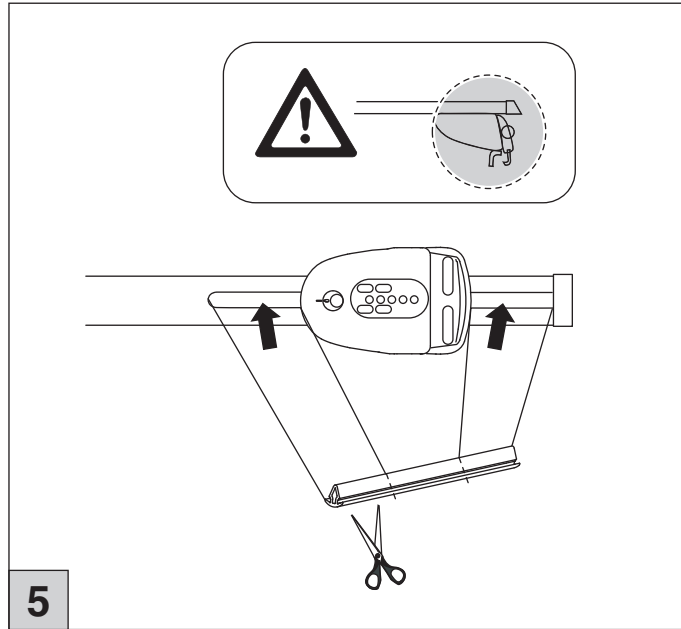

Atera SIGNO

VW
Caddy 5 12/2020-

nur bei Art.Nr.: 047 391
only for part no.: 047 391

A- 9919700163
B- 9945700223
C1- 8828700062
C2- 8828700063

1- 9945700092
2- 9919700143
3- 9945700105
4- 9912700051
5a- 9918700526
5b- 9918700527
6- 9923700009
7- 9918700250
8- 9918700249
9- 9904700335
10- 9912700086
11- 9910700004
12- 9908700231
13- 9908700209
14- 9918700228
15- 9918700246
16- 9917700010
17- 9918700588
18- 9918700245
19- 9910700004
20- 9908700375
21- 9918700247
22a- 9949701971
22b- 9949701971
22c- 9949701971
22d- 9949701971

Atera SIGNO

VW
Caddy 5 12/2020 -
(mit Reling / with rail / avec rails de toit)

Art.-Nr. / Part-No.: 044 391
Art.-Nr. / Part-No.: 047 391

044 391 (Stahl) (Steel)		5,0 kg
047 391 (AERO Aluminium)		4,5 kg

Atera SIGNO

VW
Caddy 5 12/2020-

Atera SIGNO

VW
Caddy 5 12/2020-