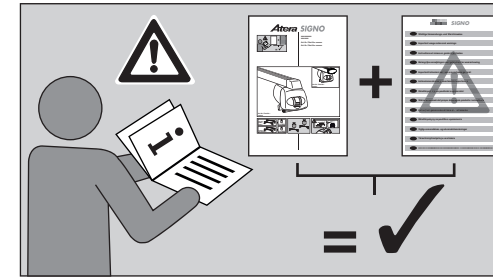

Atera SIGNO

VW
Caddy 5 12/2020 -
(mit Reling / with rail / avec rails de toit)

Art.-Nr. / Part-No.: 044 391
Art.-Nr. / Part-No.: 047 391

044 391 (Stahl) (Steel)		5,0 kg
047 391 (AERO Aluminium)		4,5 kg

Atera SIGNO