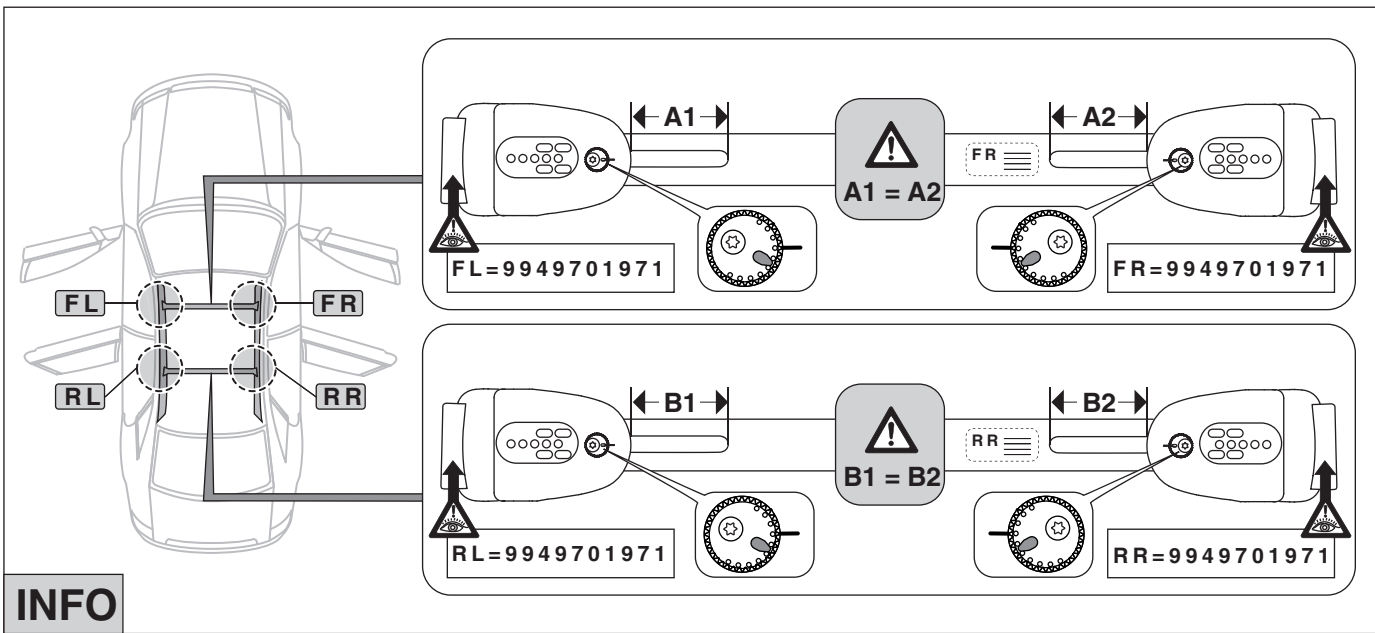

Atera SIGNO

VW
Caddy 5 12/2020-