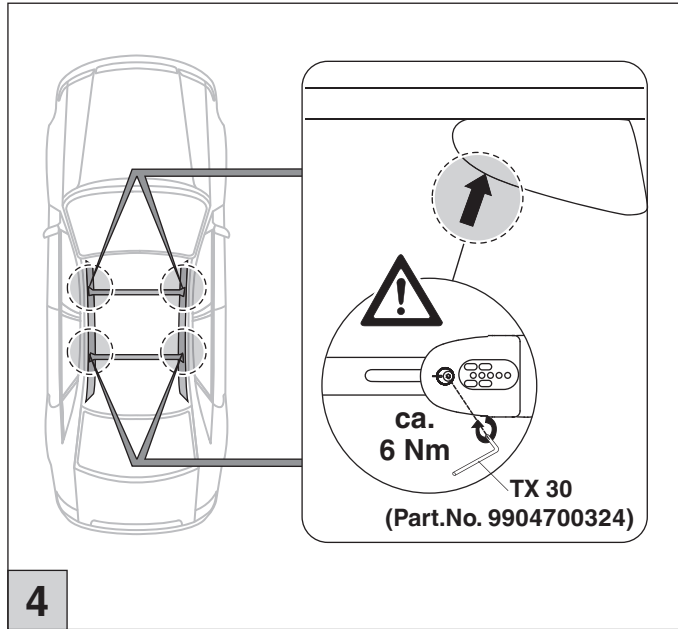

Atera SIGNO

VW
Caddy 5 12/2020-

nur bei Art.Nr.: 047 391
only for part no.: 047 391

A- 9919700163
B- 9945700223
C1- 8828700062
C2- 8828700063

1- 9945700092
2- 9919700143
3- 9945700105
4- 9912700051
5a- 9918700526
5b- 9918700527
6- 9923700009
7- 9918700250
8- 9918700249
9- 9904700335
10- 9912700086
11- 9910700004
12- 9908700231
13- 9908700209
14- 9918700228
15- 9918700246
16- 9917700010
17- 9918700588
18- 9918700245
19- 9910700004
20- 9908700375
21- 9918700247
22a- 9949701971
22b- 9949701971
22c- 9949701971
22d- 9949701971

Atera SIGNO

VW
Caddy 5 12/2020 -
(mit Reling / with rail / avec rails de toit)

Art.-Nr. / Part-No.: 044 391
Art.-Nr. / Part-No.: 047 391

044 391 (Stahl) (Steel)		5,0 kg
047 391 (AERO Aluminium)		4,5 kg

Atera SIGNO