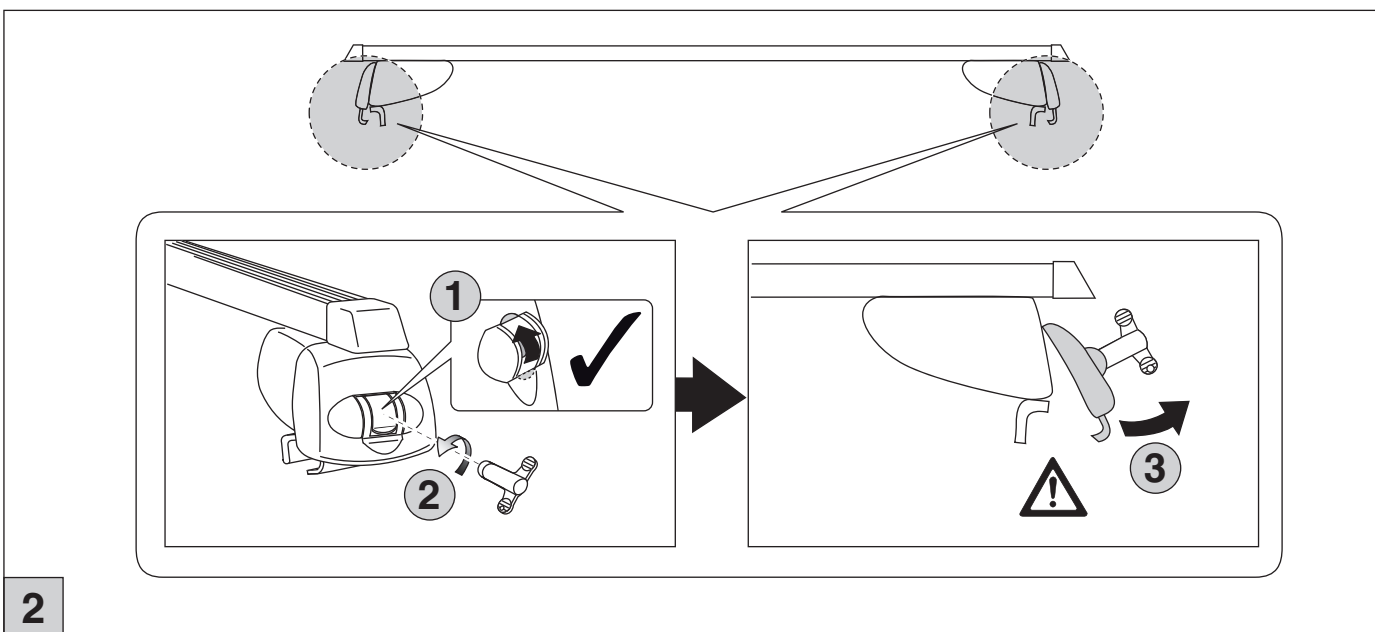

Atera SIGNO

VW
Caddy 5 12/2020-