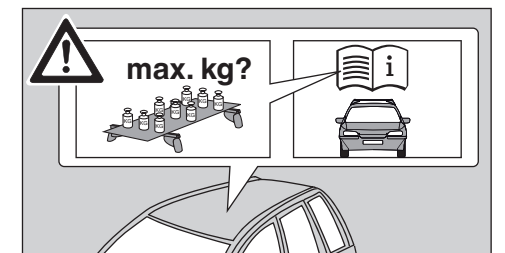

Atera SIGNO

VW
Caddy 5 12/2020 -
(mit Reling / with rail / avec rails de toit)

Art.-Nr. / Part-No.: 044 391
Art.-Nr. / Part-No.: 047 391

044 391 (Stahl) (Steel)		5,0 kg
047 391 (AERO Aluminium)		4,5 kg

Atera SIGNO