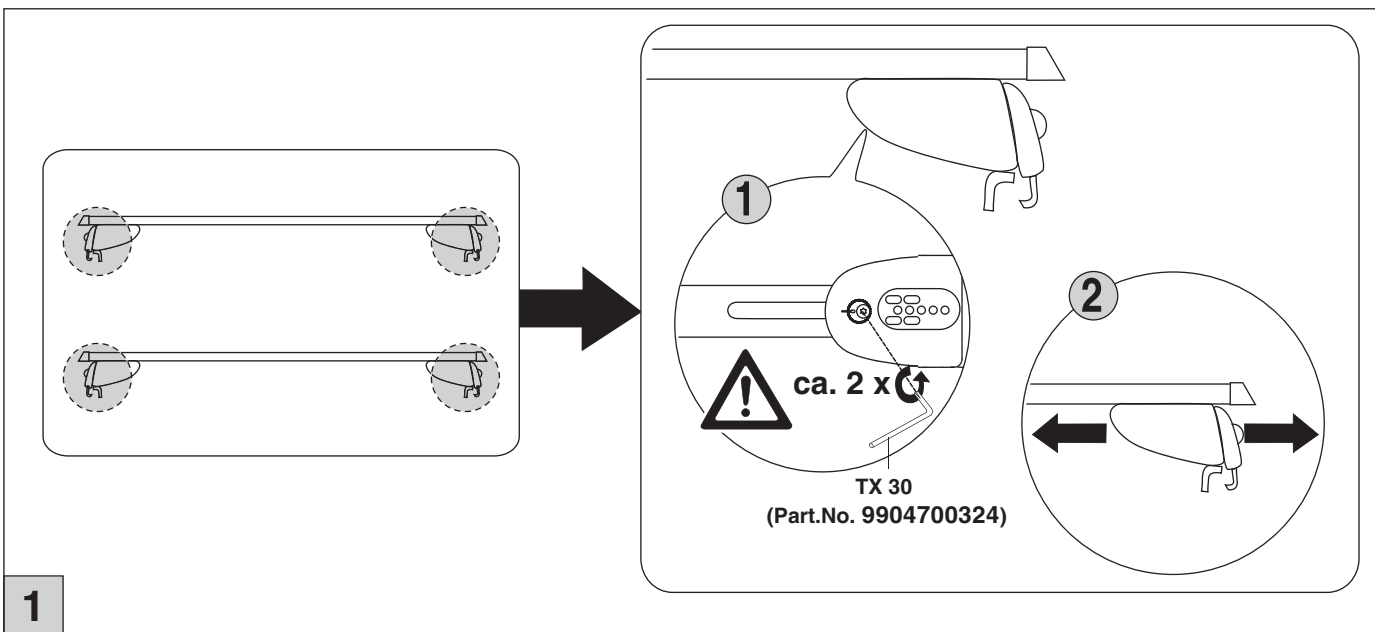

Atera SIGNO

VW
Caddy 5 12/2020-