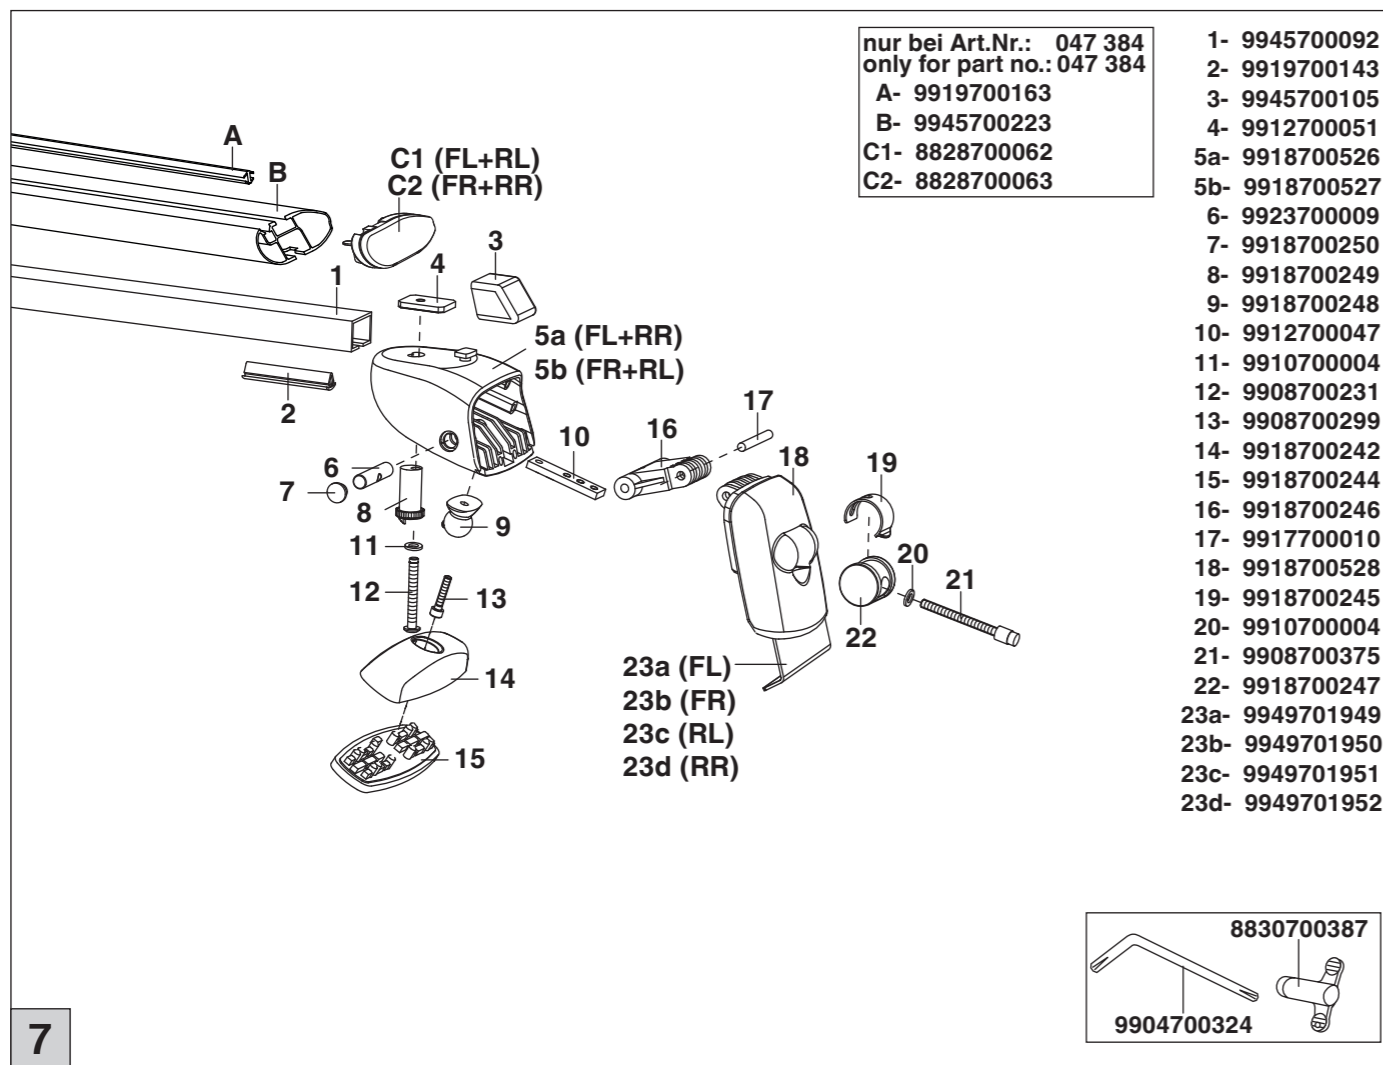

Atera SIGNO

Audi
A3 Sportback (8Y) 06/2020 –

6

7

Atera SIGNO

Audi
A3 Sportback (8Y) 06/2020 –
(ohne Reling/without rail/sans barres de toit)
Art. Nr. / Part-No. : 044 384
Art. Nr. / Part-No. : 047 384

Art.-Nr. / Part-No. :
044 384 (Stahl / Steel)