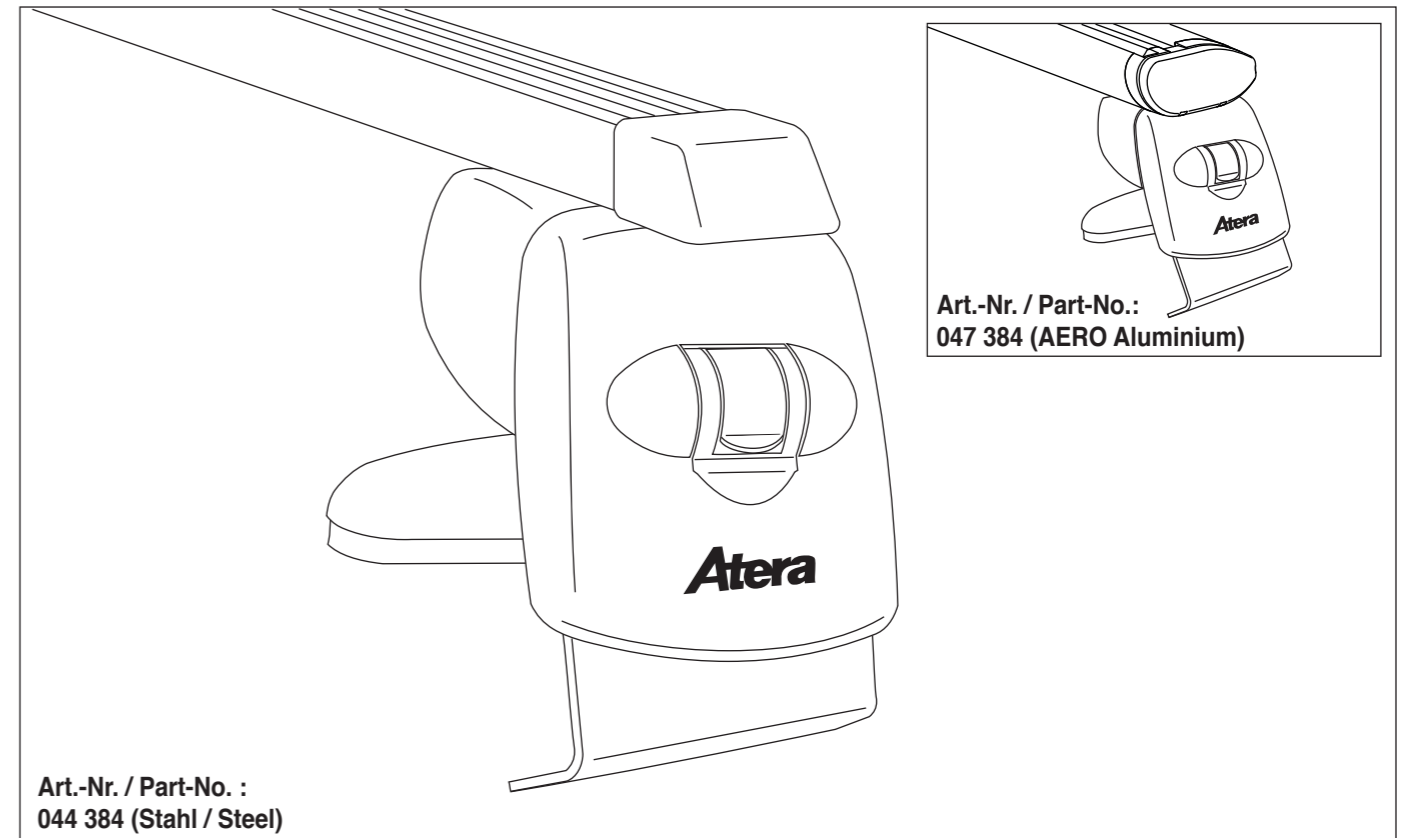

Atera SIGNO

Audi
A3 Sportback (8Y) 06/2020 –

6

7

Atera SIGNO

Audi
A3 Sportback (8Y) 06/2020 –
(ohne Reling/without rail/sans barres de toit)
Art. Nr. / Part-No. : 044 384
Art. Nr. / Part-No. : 047 384

Art.-Nr. / Part-No. :
044 384 (Stahl / Steel)