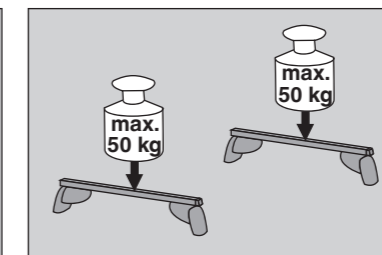

Atera SIGNO

Audi
A3 Sportback (8Y) 06/2020 –

6

7

Atera SIGNO

Audi
A3 Sportback (8Y) 06/2020 –
(ohne Reling/without rail/sans barres de toit)
Art. Nr. / Part-No. : 044 384
Art. Nr. / Part-No. : 047 384

Art.-Nr. / Part-No. :
044 384 (Stahl / Steel)