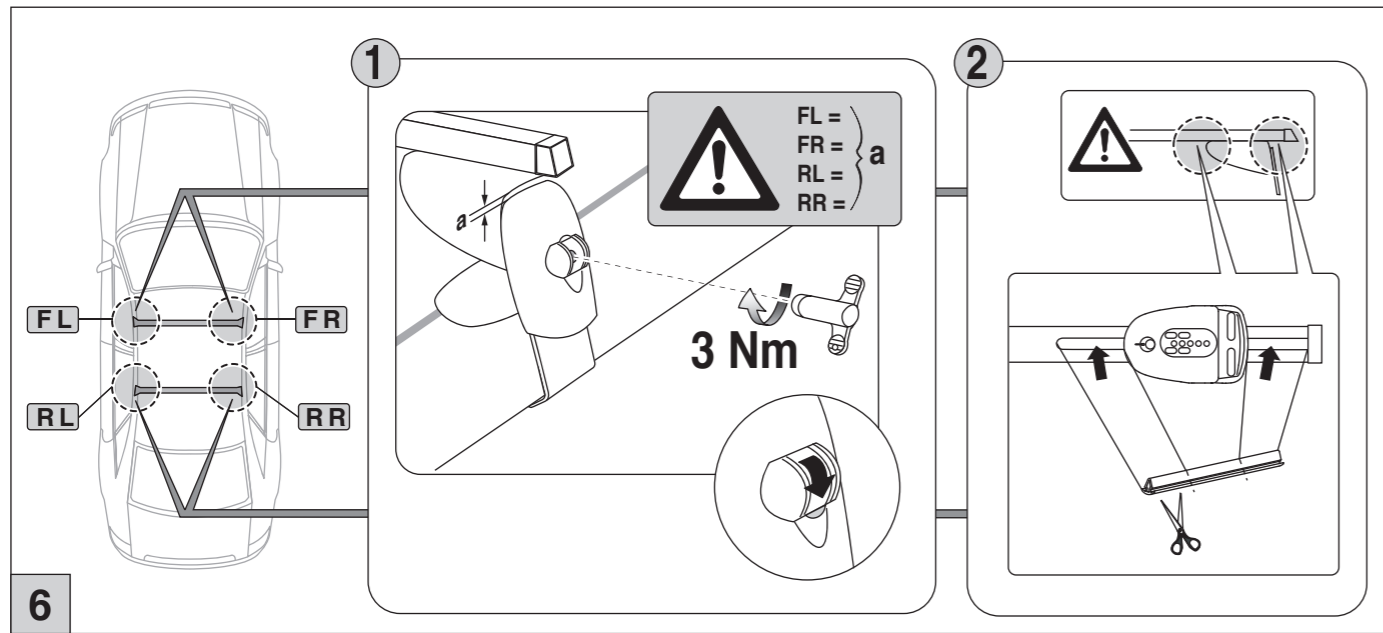

Atera SIGNO

Audi
A3 Sportback (8Y) 06/2020 –

6

7

Atera SIGNO

Audi
A3 Sportback (8Y) 06/2020 –
(ohne Reling/without rail/sans barres de toit)
Art. Nr. / Part-No. : 044 384
Art. Nr. / Part-No. : 047 384

Art.-Nr. / Part-No. :
044 384 (Stahl / Steel)