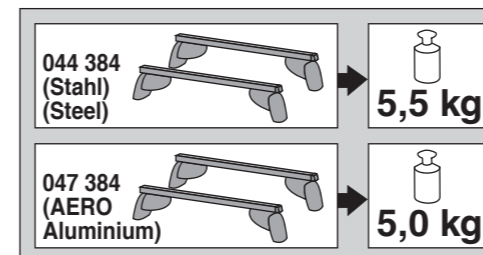

Atera SIGNO

Audi
A3 Sportback (8Y) 06/2020 –

6

7

Atera SIGNO

Audi
A3 Sportback (8Y) 06/2020 –
(ohne Reling/without rail/sans barres de toit)
Art. Nr. / Part-No. : 044 384
Art. Nr. / Part-No. : 047 384

Art.-Nr. / Part-No. :
044 384 (Stahl / Steel)