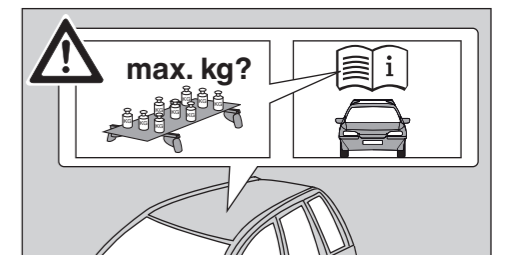

Atera SIGNO

Audi
A3 Sportback (8Y) 06/2020 –

6

7

Atera SIGNO

Audi
A3 Sportback (8Y) 06/2020 –
(ohne Reling/without rail/sans barres de toit)
Art. Nr. / Part-No. : 044 384
Art. Nr. / Part-No. : 047 384

Art.-Nr. / Part-No. :
044 384 (Stahl / Steel)