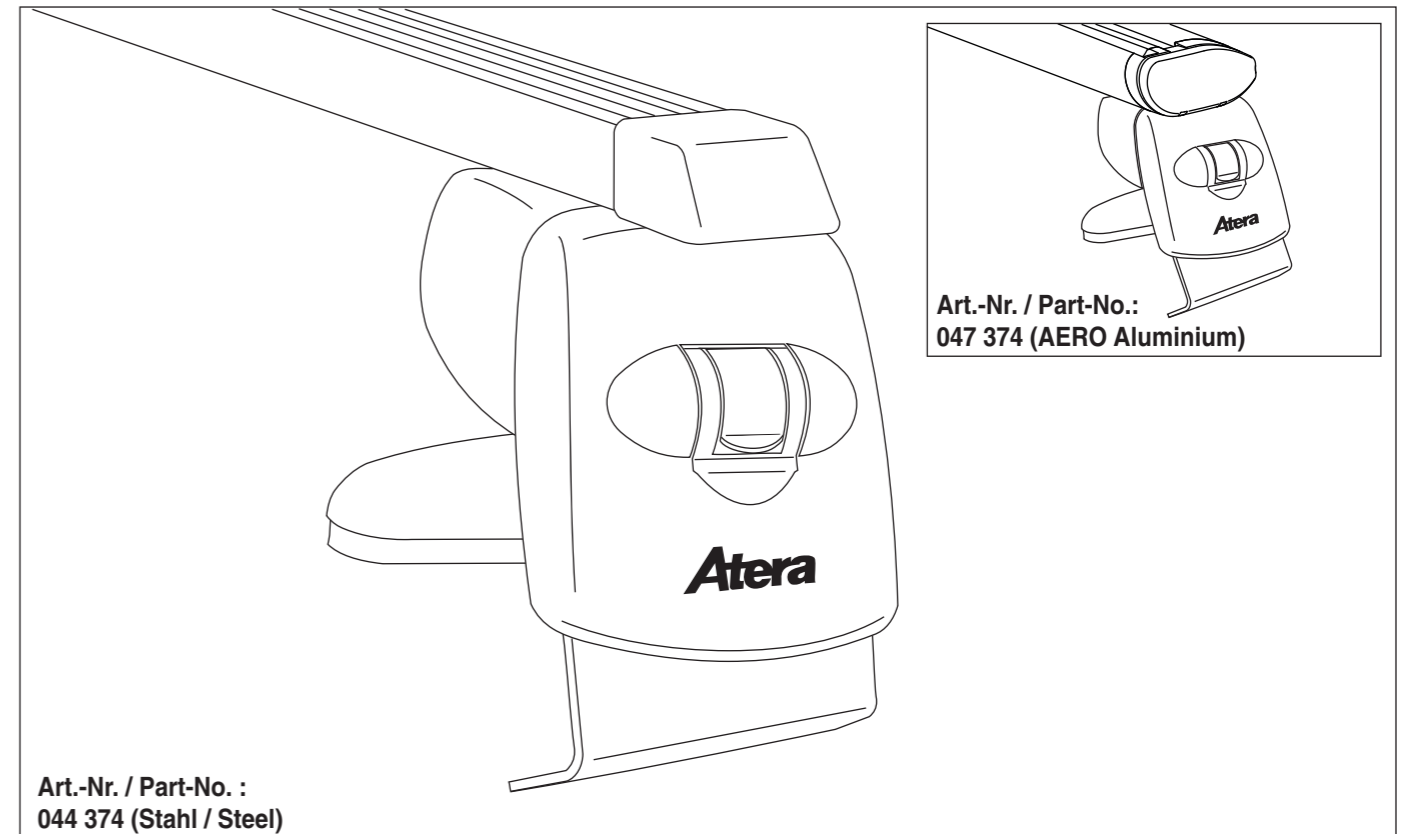

Atera SIGNO

Opel
Corsa (F) 11/2019 –

6

7

Atera
MADE IN GERMANY

Atera GmbH
Im Herrach 1
D-88299 Leutkirch
Internet: www.atera.de

© ATERA GmbH
Ref.-Nr.: 044 374_096454437400_992570050200
Ref.-Nr.: 047 374_096454737400_992570050200
Stand/State: 07/02/2020 – Rev 00 Ver 00

Atera SIGNO

Opel
Corsa (F) 11/2019 –

Art.-Nr. / Part-No. : 044 374
Art.-Nr. / Part-No. : 047 374

Atera SIGNO

Opel
Corsa (F) 11/2019 -

INFO

Atera SIGNO

Opel
Corsa (F) 11/2019 -