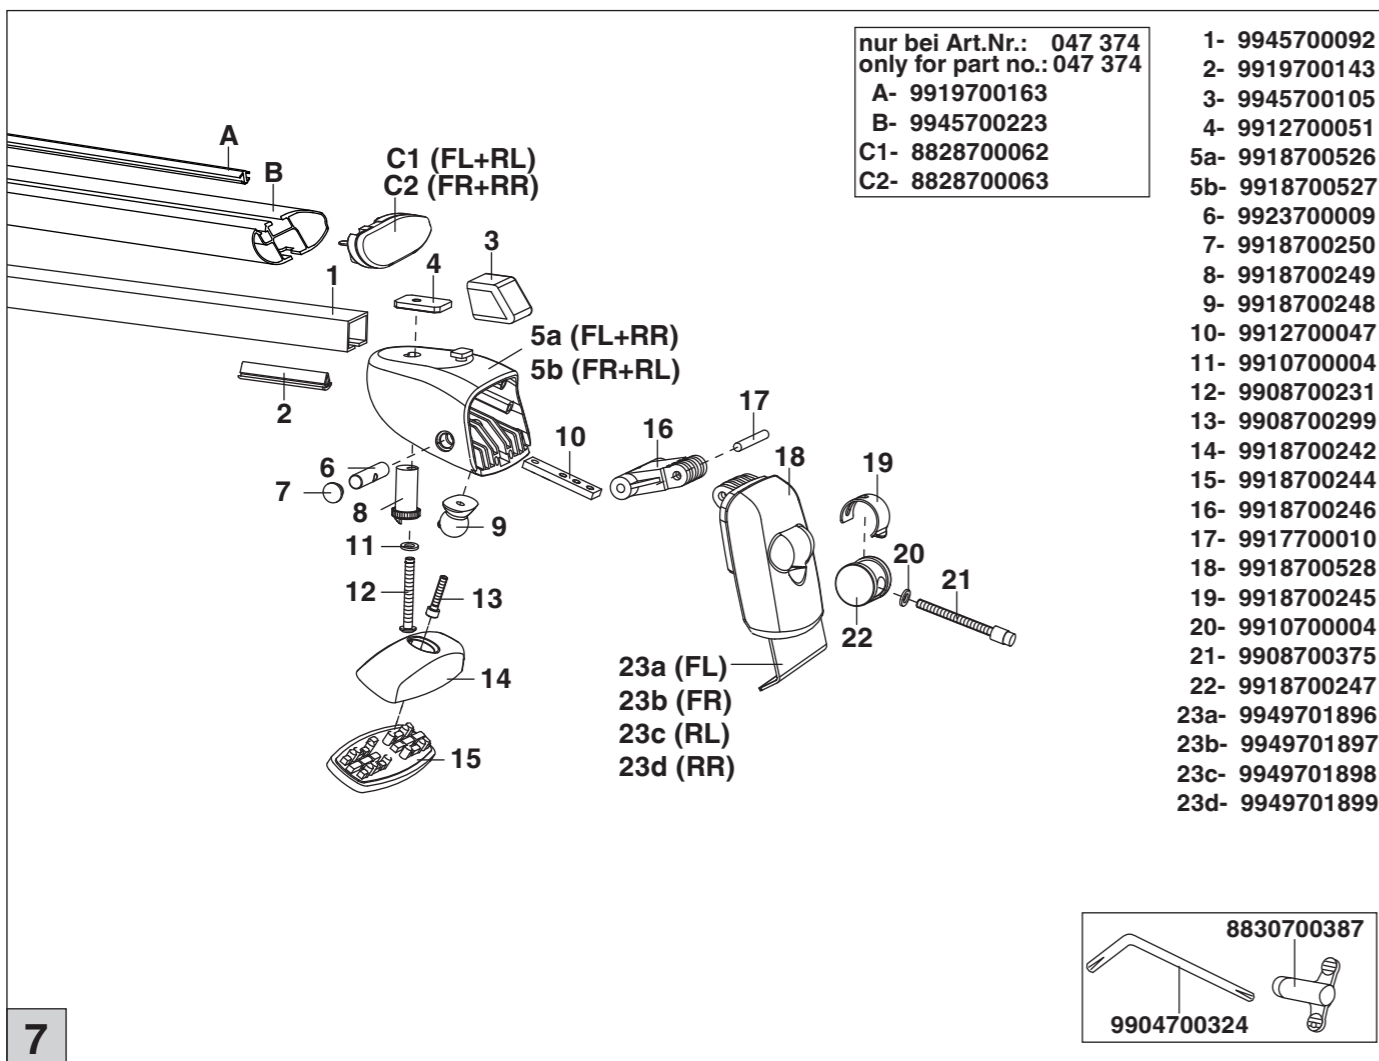

Atera SIGNO

Opel
Corsa (F) 11/2019 –

6

7

Atera
MADE IN GERMANY

Atera GmbH
Im Herrach 1
D-88299 Leutkirch
Internet: www.atera.de

© ATERA GmbH
Ref.-Nr.: 044 374_096454437400_992570050200
Ref.-Nr.: 047 374_096454737400_992570050200
Stand/State: 07/02/2020 – Rev 00 Ver 00

Atera SIGNO

Opel
Corsa (F) 11/2019 –

Art.-Nr. / Part-No. : 044 374
Art.-Nr. / Part-No. : 047 374

Atera SIGNO

Opel
Corsa (F) 11/2019 -

INFO

Atera SIGNO

Opel
Corsa (F) 11/2019 -