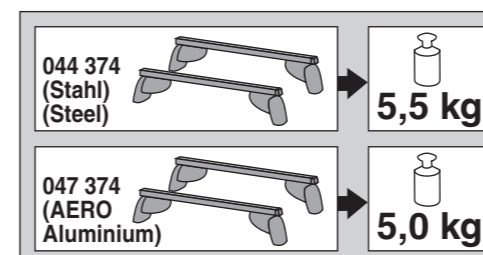

Atera SIGNO

Opel
Corsa (F) 11/2019 –

Art.-Nr. / Part-No. : 044 374
Art.-Nr. / Part-No. : 047 374