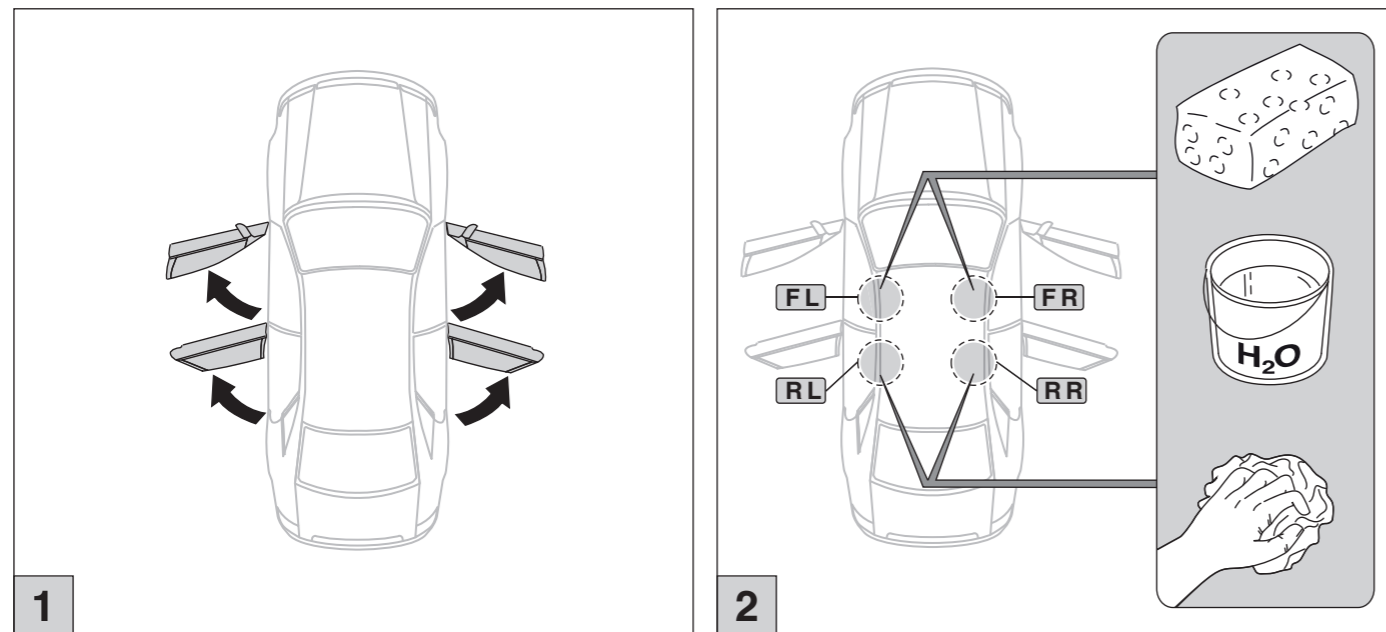

Atera SIGNO

Opel
Corsa (F) 11/2019 –

Art.-Nr. / Part-No. : 044 374
Art.-Nr. / Part-No. : 047 374

Atera SIGNO

Opel
Corsa (F) 11/2019 -

INFO

Atera SIGNO

Opel
Corsa (F) 11/2019 -