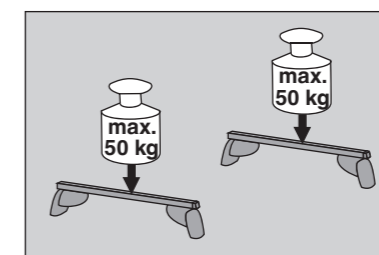

Atera SIGNO

Opel
Corsa (F) 11/2019 –

Art.-Nr. / Part-No. : 044 374
Art.-Nr. / Part-No. : 047 374

Atera SIGNO

Opel
Corsa (F) 11/2019 -

INFO

Atera SIGNO

Opel
Corsa (F) 11/2019 -