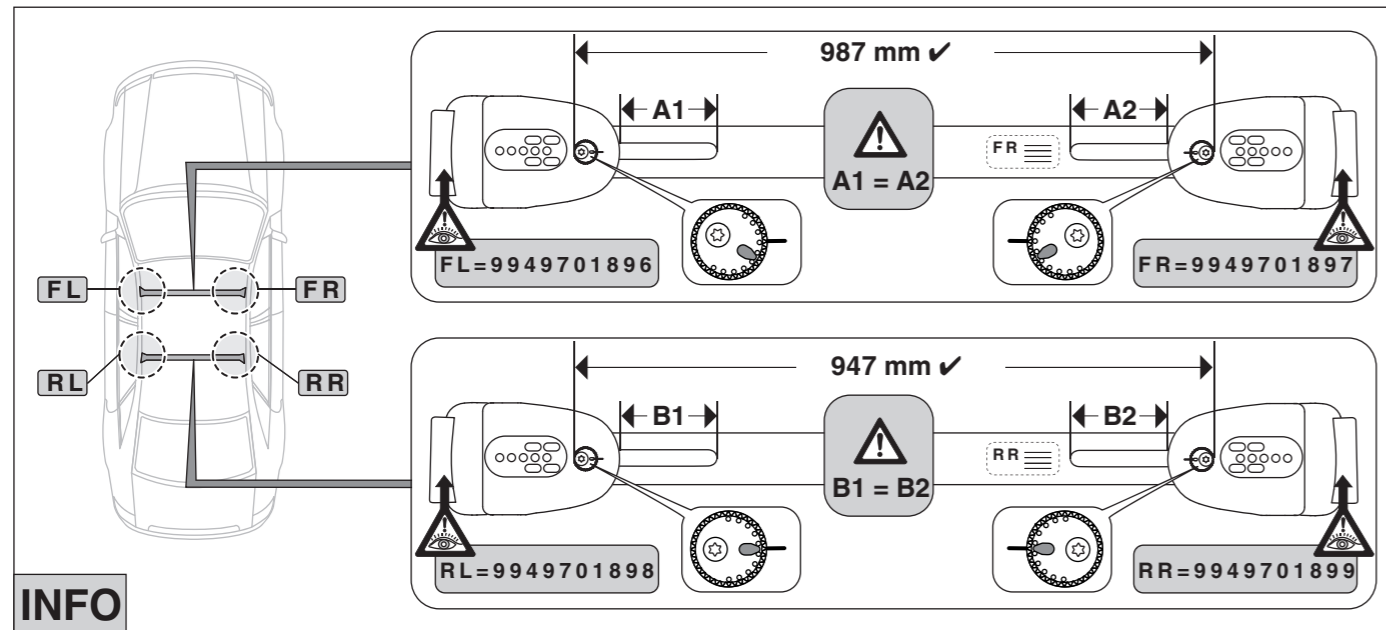

Atera SIGNO

Opel
Corsa (F) 11/2019 –

6

7

Atera
MADE IN GERMANY

Atera GmbH
Im Herrach 1
D-88299 Leutkirch
Internet: www.atera.de

© ATERA GmbH
Ref.-Nr.: 044 374_096454437400_992570050200
Ref.-Nr.: 047 374_096454737400_992570050200
Stand/State: 07/02/2020 – Rev 00 Ver 00

Atera SIGNO

Opel
Corsa (F) 11/2019 –

Art.-Nr. / Part-No. : 044 374
Art.-Nr. / Part-No. : 047 374

Atera SIGNO

Opel
Corsa (F) 11/2019 -

INFO

Atera SIGNO

Opel
Corsa (F) 11/2019 -