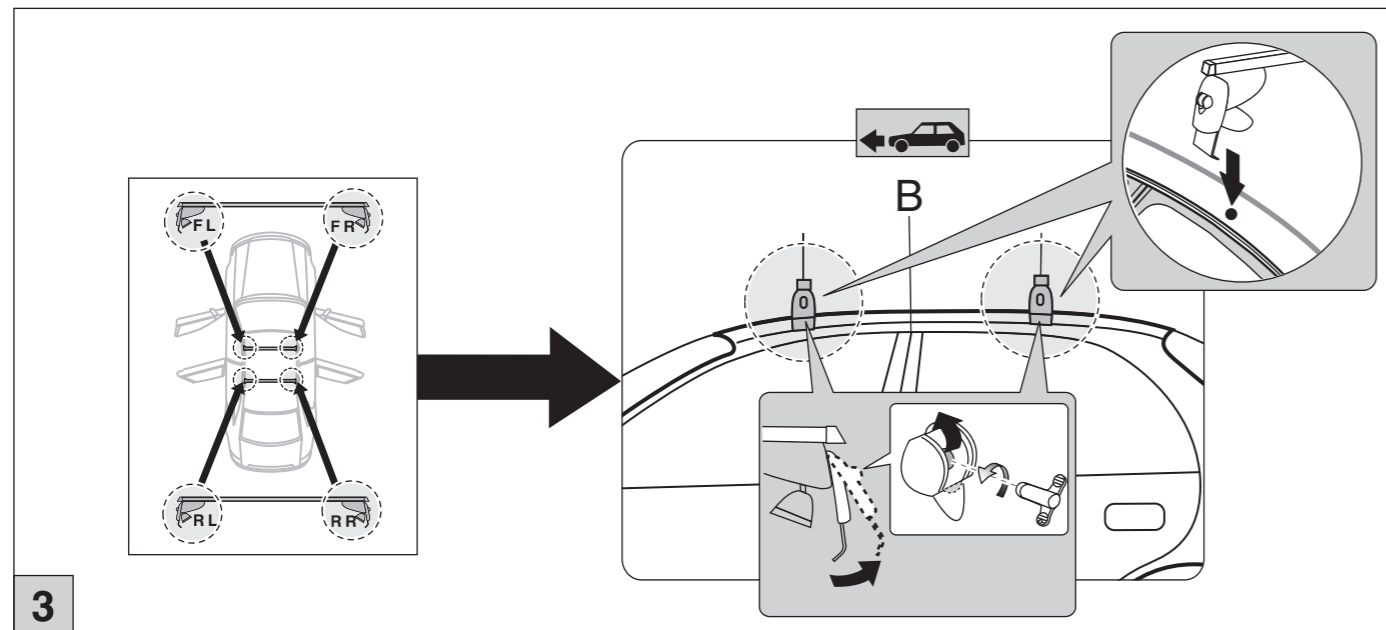

Atera SIGNO

Opel
Corsa (F) 11/2019 –

Art.-Nr. / Part-No. : 044 374
Art.-Nr. / Part-No. : 047 374

Atera SIGNO

Opel
Corsa (F) 11/2019 -

INFO

Atera SIGNO

Opel
Corsa (F) 11/2019 -