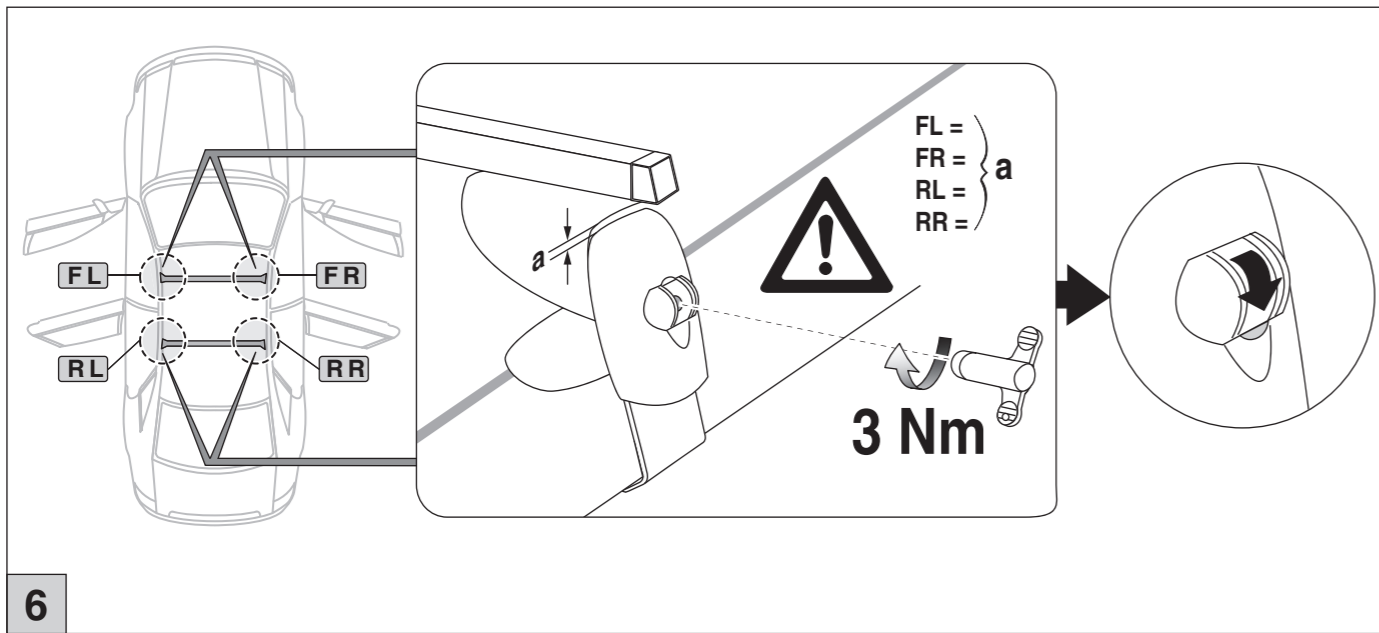

Atera SIGNO

Opel
Corsa (F) 11/2019 –

6

7

Atera
MADE IN GERMANY

Atera GmbH
Im Herrach 1
D-88299 Leutkirch
Internet: www.atera.de

© ATERA GmbH
Ref.-Nr.: 044 374_096454437400_992570050200
Ref.-Nr.: 047 374_096454737400_992570050200
Stand/State: 07/02/2020 – Rev 00 Ver 00

Atera SIGNO

Opel
Corsa (F) 11/2019 –

Art.-Nr. / Part-No. : 044 374
Art.-Nr. / Part-No. : 047 374

Atera SIGNO

Opel
Corsa (F) 11/2019 -

INFO

Atera SIGNO

Opel
Corsa (F) 11/2019 -