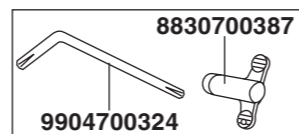

Atera SIGNO

Skoda Scala Limousine 05/2019 –
(5-türig/doors/portes)

6

7

Atera SIGNO

Skoda
Scala Limousine 05/2019 –
(5-türig/doors/portes)

Art.-Nr. / Part-No. : 044 372

Art.-Nr. / Part-No. : 047 372