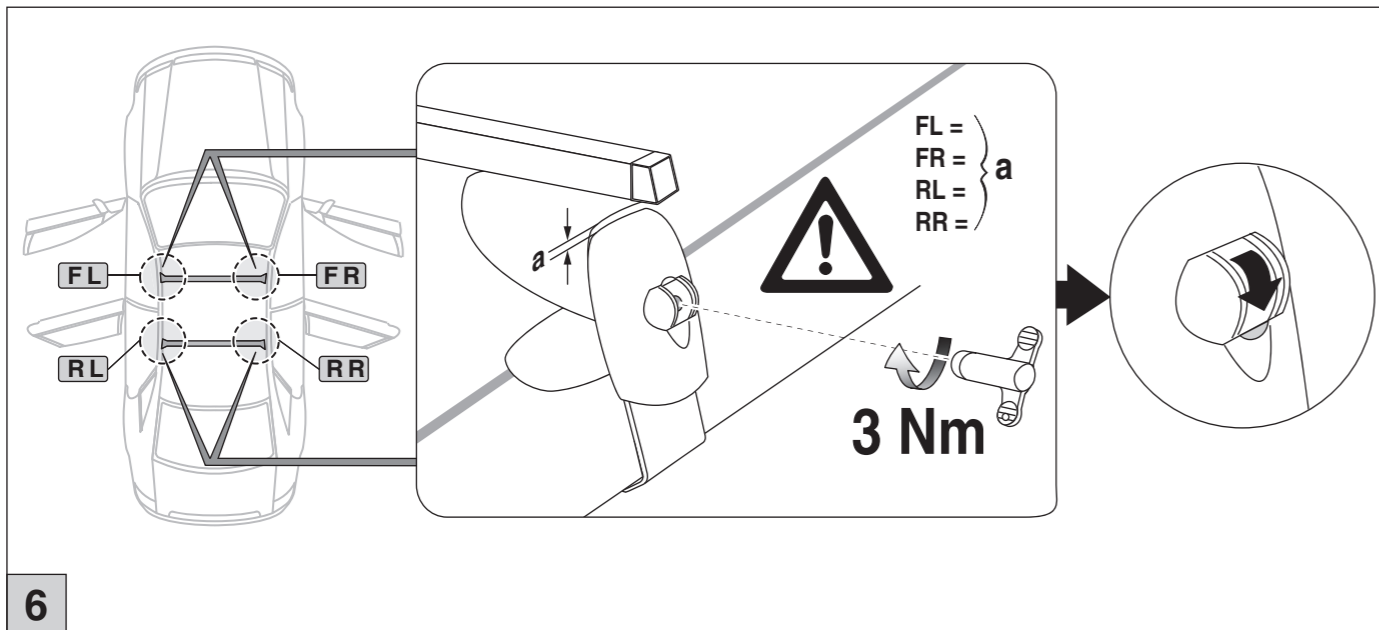

Atera SIGNO

Skoda Scala Limousine 05/2019 –
(5-türig/doors/portes)

6

7

Atera SIGNO

Skoda
Scala Limousine 05/2019 –
(5-türig/doors/portes)

Art.-Nr. / Part-No. : 044 372

Art.-Nr. / Part-No. : 047 372

Art.-Nr. / Part-No. :
044 372 (Stahl / Steel)

Atera
MADE IN GERMANY

Atera GmbH
Im Herrach 1
D-88299 Leutkirch
Internet: www.atera.de

© ATERA GmbH
Ref.-Nr.: 044 372_096454437200_992570050200
Ref.-Nr.: 047 372_096454737200_992570050200
Stand/State: 24/10/2019 – Rev 00 Ver 00