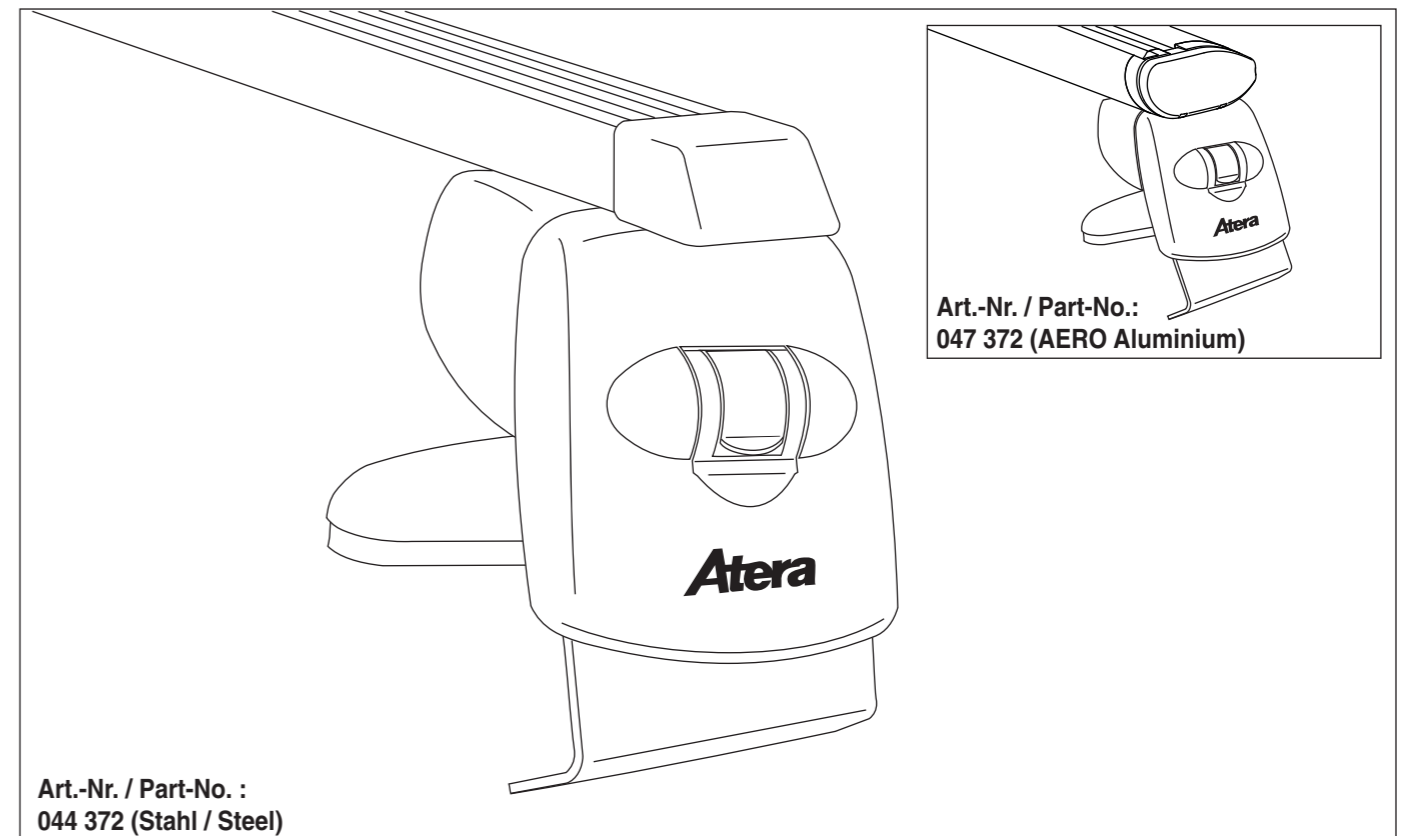

Atera SIGNO

Skoda Scala Limousine 05/2019 –
(5-türig/doors/portes)

6

7

Atera SIGNO

Skoda
Scala Limousine 05/2019 –
(5-türig/doors/portes)

Art.-Nr. / Part-No. : 044 372

Art.-Nr. / Part-No. : 047 372

Atera SIGNO

Skoda Scala Limousine 05/2019 –
(5-türig/doors/portes)

INFO

Atera SIGNO

Skoda Scala Limousine 05/2019 –
(5-türig/doors/portes)