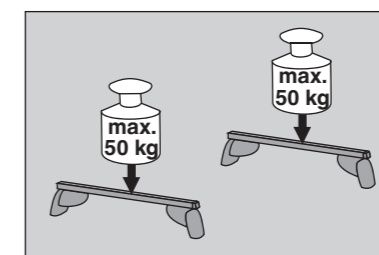

Art.-Nr. / Part-No. :
044 372 (Stahl / Steel)

Atera
MADE IN GERMANY

Atera GmbH
Im Herrach 1
D-88299 Leutkirch
Internet: www.atera.de

© ATERA GmbH
Ref.-Nr.: 044 372_096454437200_992570050200
Ref.-Nr.: 047 372_096454737200_992570050200
Stand/State: 24/10/2019 – Rev 00 Ver 00