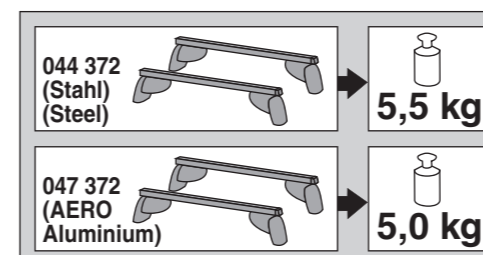

Atera
MADE IN GERMANY

Atera GmbH
Im Herrach 1
D-88299 Leutkirch
Internet: www.atera.de

© ATERA GmbH
Ref.-Nr.: 044 372_096454437200_992570050200
Ref.-Nr.: 047 372_096454737200_992570050200
Stand/State: 24/10/2019 – Rev 00 Ver 00