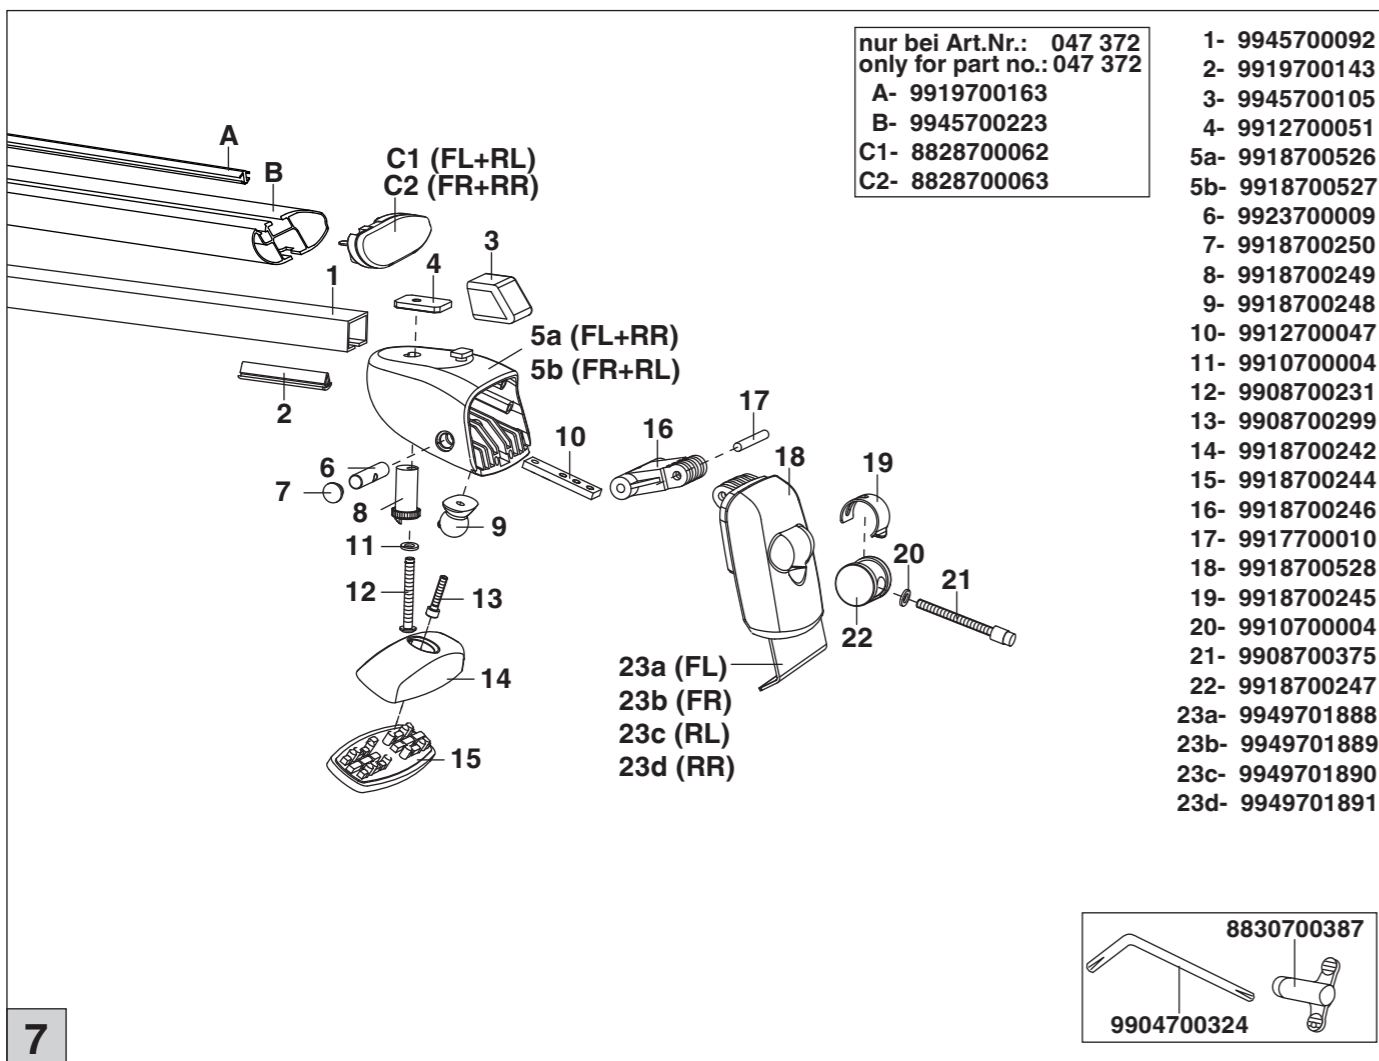

Atera SIGNO

Skoda Scala Limousine 05/2019 –
(5-türig/doors/portes)

6

7

Atera SIGNO

Skoda
Scala Limousine 05/2019 –
(5-türig/doors/portes)

Art.-Nr. / Part-No. : 044 372

Art.-Nr. / Part-No. : 047 372

Art.-Nr. / Part-No. :
044 372 (Stahl / Steel)

Atera
MADE IN GERMANY

Atera GmbH
Im Herrach 1
D-88299 Leutkirch
Internet: www.atera.de

© ATERA GmbH
Ref.-Nr.: 044 372_096454437200_992570050200
Ref.-Nr.: 047 372_096454737200_992570050200
Stand/State: 24/10/2019 – Rev 00 Ver 00