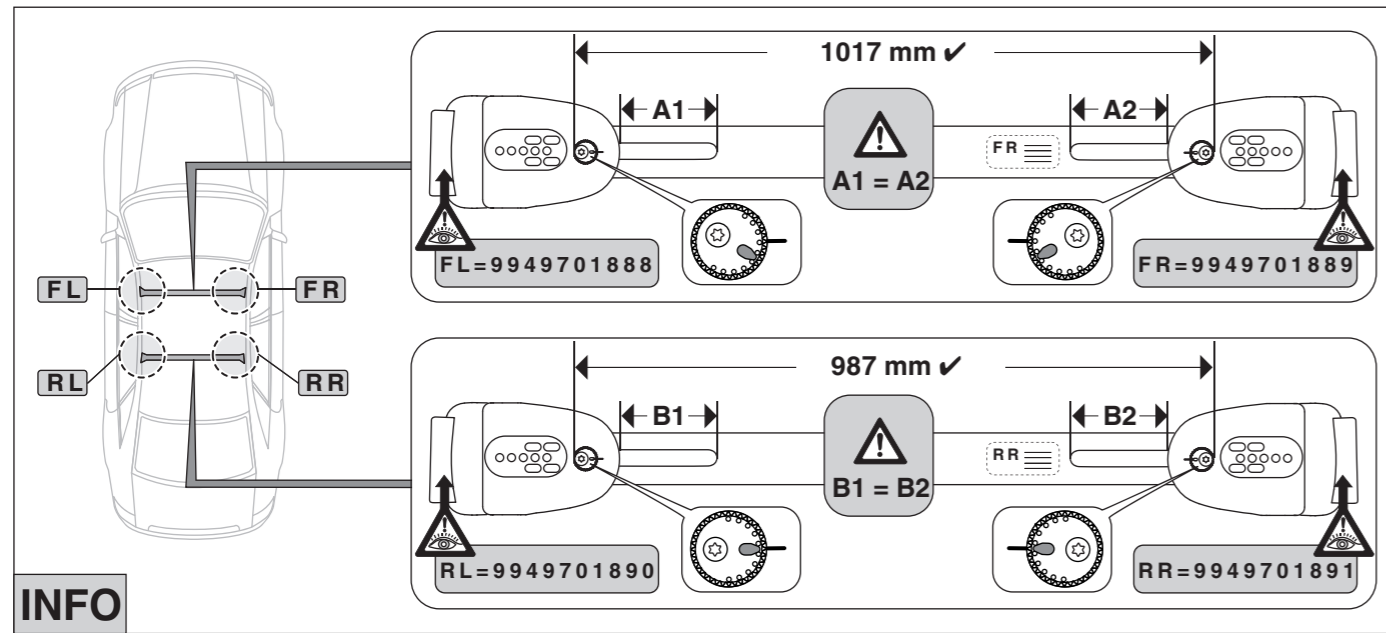

Atera SIGNO

Skoda Scala Limousine 05/2019 –
(5-türig/doors/portes)