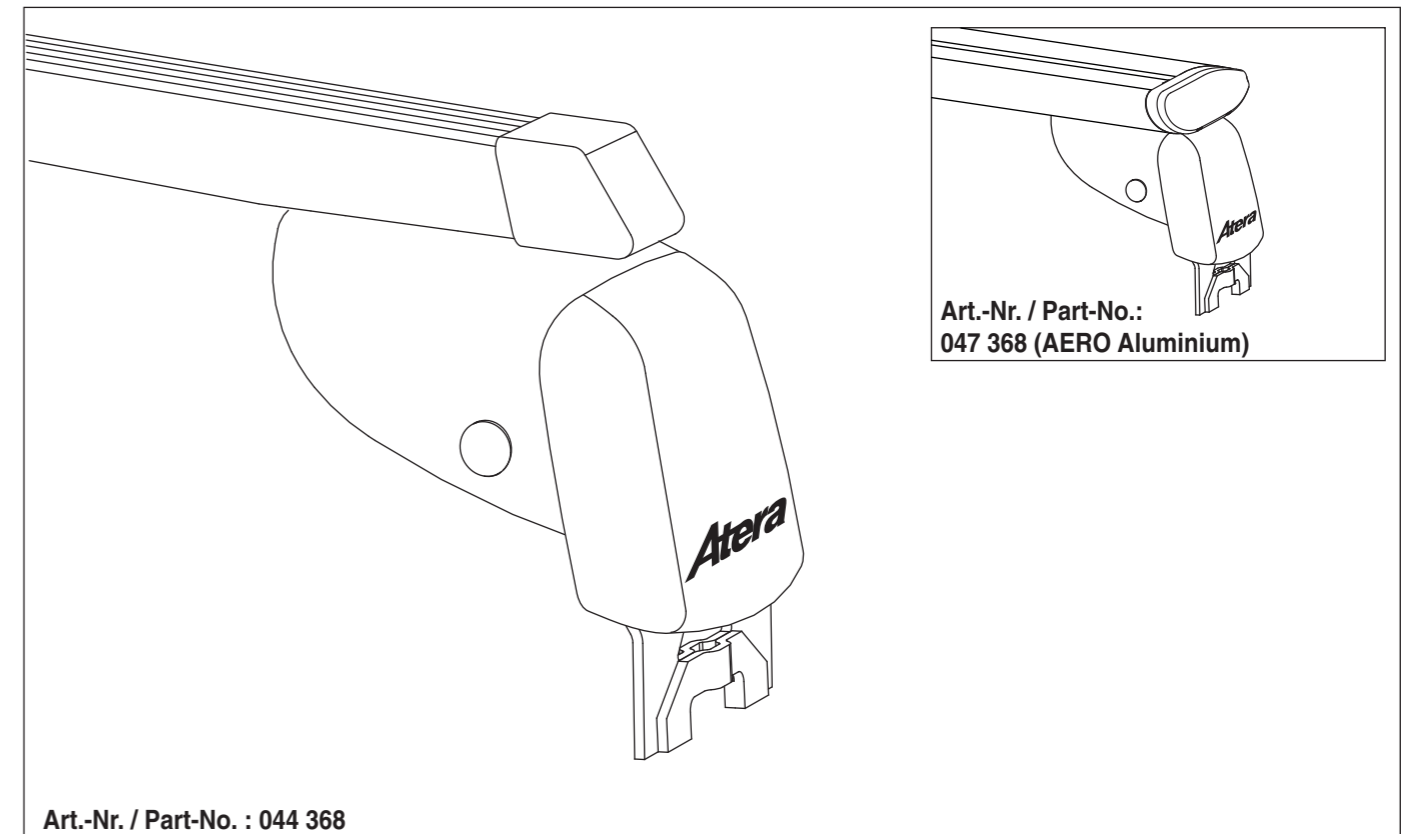

044 368 (Stahl) (Steel)		4,5 kg
047 368 (Alu- minium)		4,0 kg