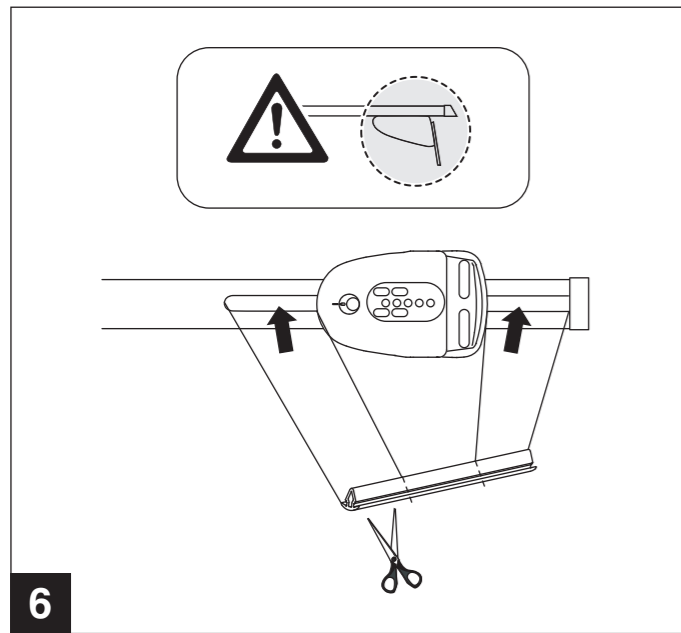

Atera SIGNO

Mercedes Benz
CLA (C118) 05/2019-

Atera SIGNO

Mercedes Benz
CLA (C118) 05/2019-
Art.-Nr. / Part-No. : 044 368
Art.-Nr. / Part-No. : 047 368

nur bei Art.Nr.: 047 368
only for part no.: 047 368

A- 9919700163
B- 9945700222
C1- 8828700062
C2- 8828700063