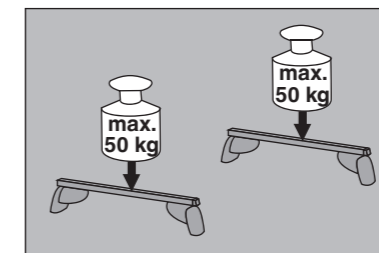

8

Atera
Atera GmbH
Im Herrach 1
D-88299 Leutkirch
Internet: www.atera.de

© ATERA GmbH
Ref.-Nr.: 044 368_096434436800_992570050200
Ref.-Nr.: 047 368_096434736800_992570050200
Stand/State: 29 07 2019 – Rev 00 Ver 00