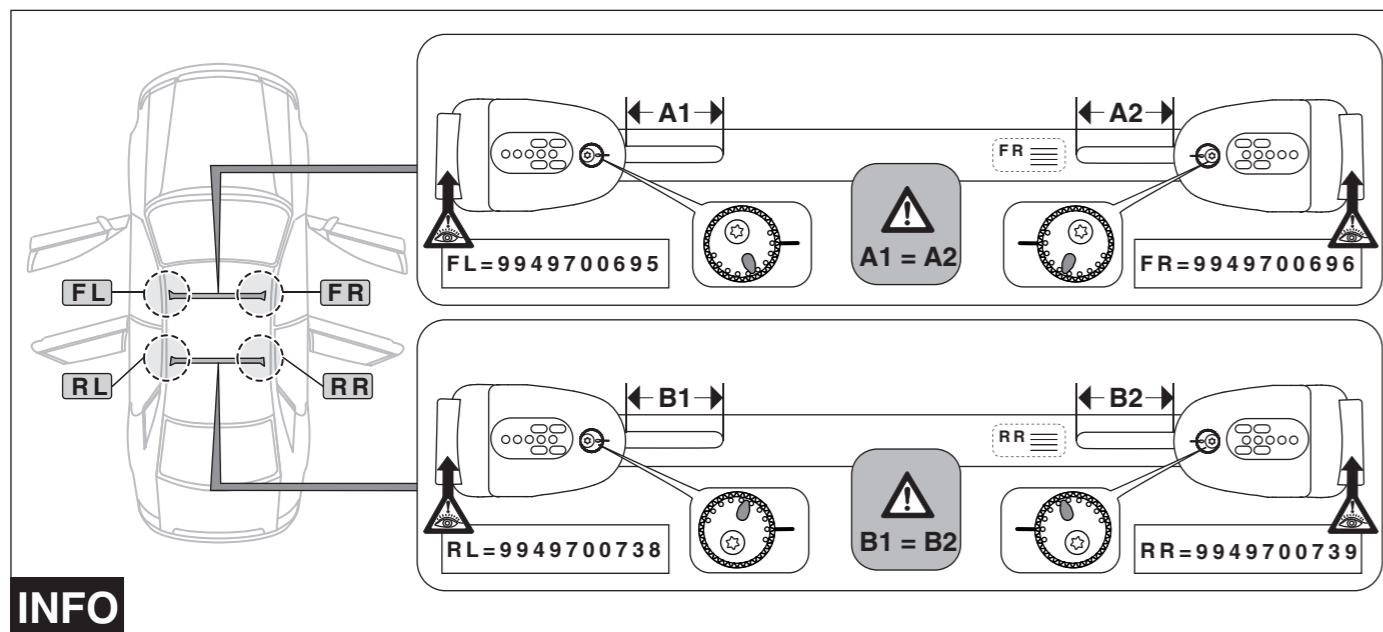

Atera SIGNO

Mercedes Benz
CLA (C118) 05/2019-