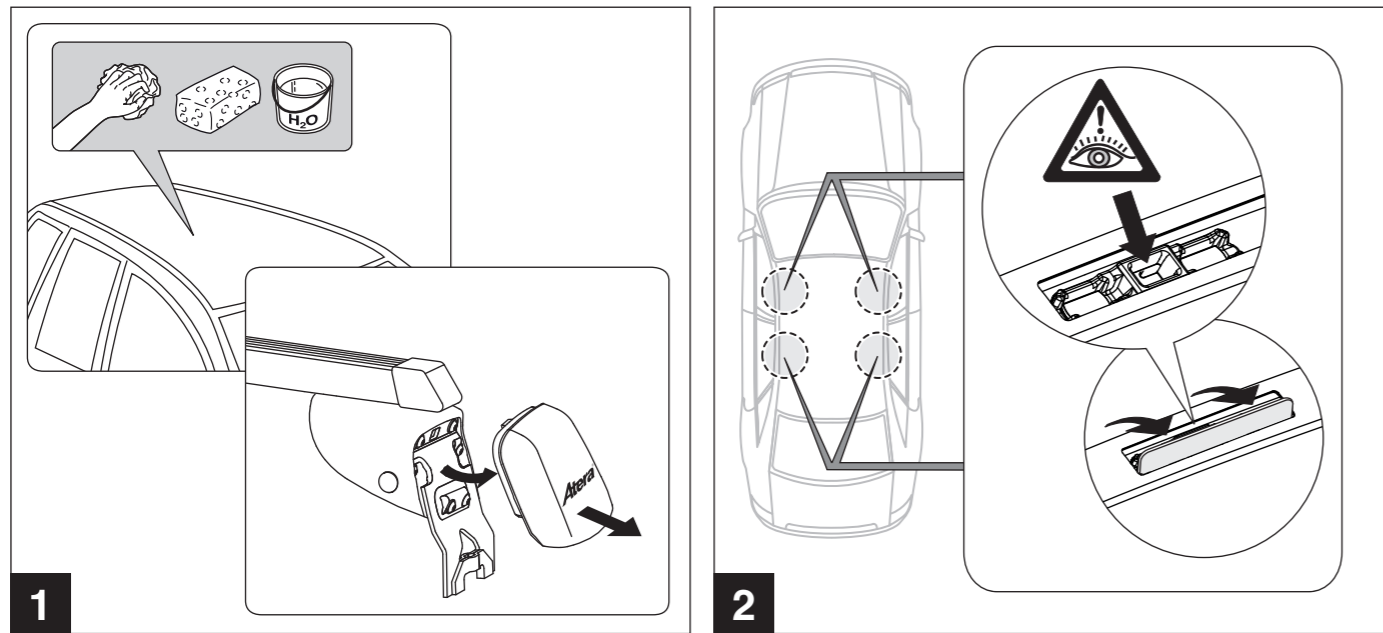

Atera SIGNO

Mercedes Benz
CLA (C118) 05/2019-