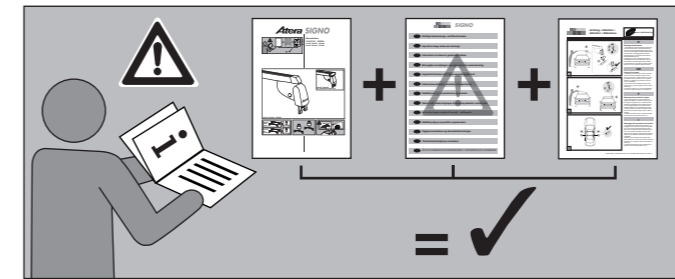

044 368 (Stahl) (Steel)		4,5 kg
047 368 (Alu- minium)		4,0 kg