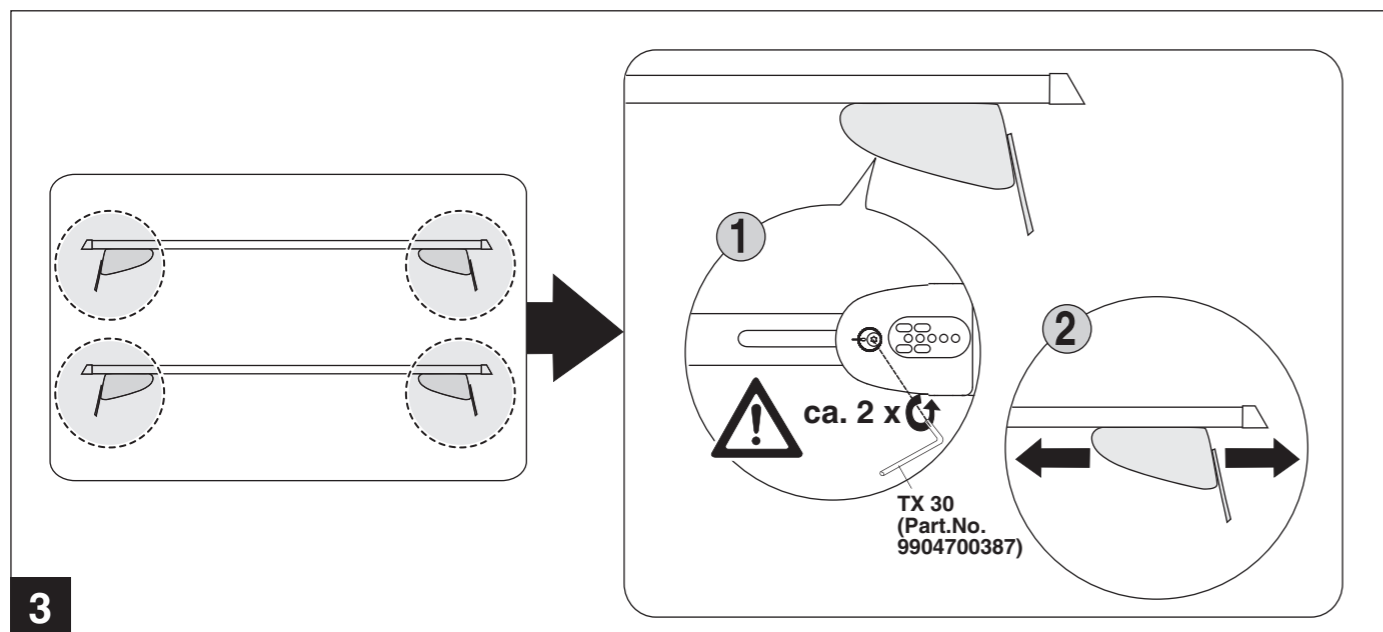

Atera SIGNO

Mercedes Benz
CLA (C118) 05/2019-