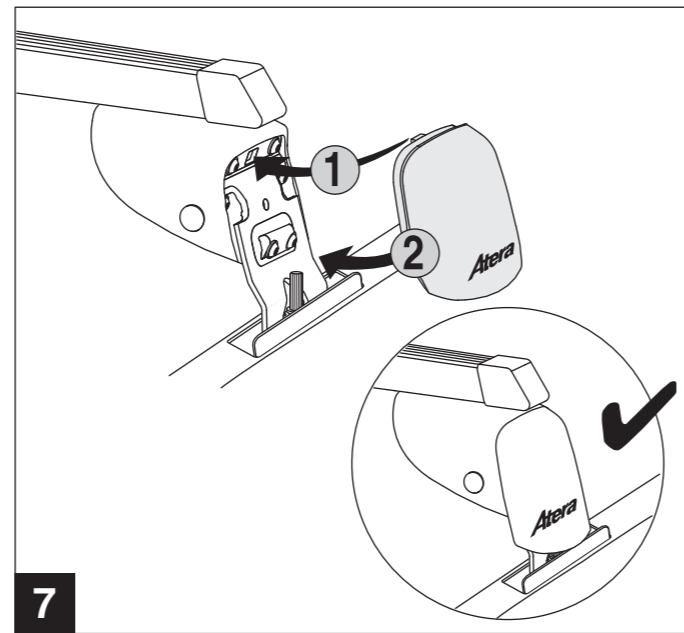

Atera SIGNO

Mercedes Benz
CLA (C118) 05/2019-

Atera SIGNO

Mercedes Benz
CLA (C118) 05/2019-
Art.-Nr. / Part-No. : 044 368
Art.-Nr. / Part-No. : 047 368

nur bei Art.Nr.: 047 368
only for part no.: 047 368

A- 9919700163
B- 9945700222
C1- 8828700062
C2- 8828700063