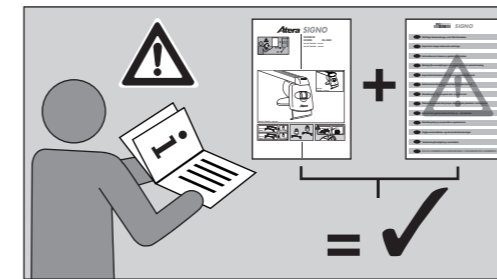

Atera SIGNO

Citroën
Berlingo Reling 09/2018–

Toyota
Proace City 05/2020–

Atera SIGNO

Citroën
Berlingo 09/2018–
(mit Reling / with rail / avec rails de toit)
Toyota
Proace City 05/2020–
(mit Reling / with rail / avec rails de toit)

Art.-Nr. / Part-No.: 044 366
Art.-Nr. / Part-No.: 047 366