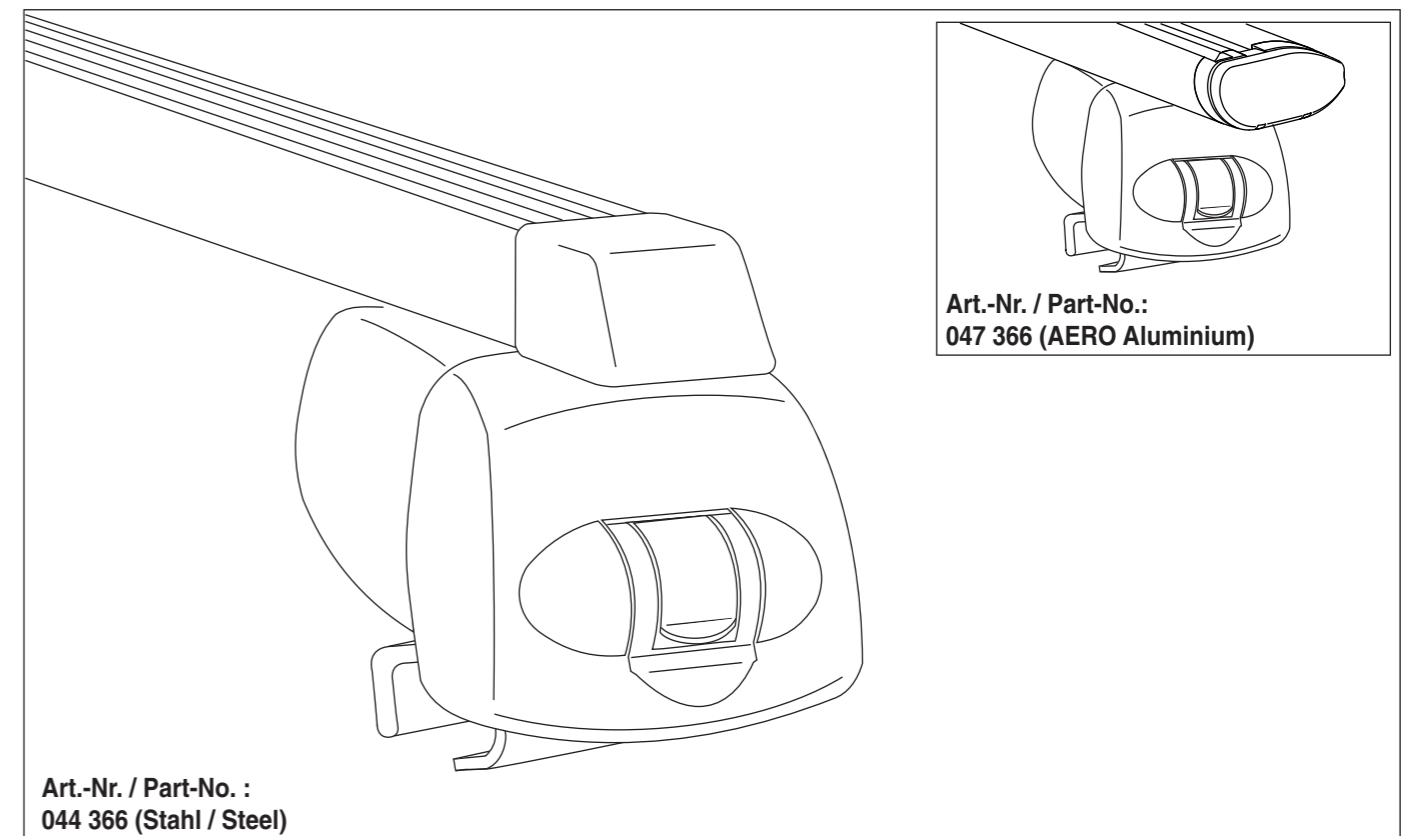

nur bei Art.Nr.: 047 366
only for part no.: 047 366

A- 9919700163
B- 9945700224
C1- 8828700062
C2- 8828700063

1- 9945700093
2- 9919700062
3- 9945700105
4- 9912700051
5a- 9918700526
5b- 9918700527
6- 9923700009
7- 9918700250
8- 9918700249
9- 9904700466
10- 9912700086
11- 9910700004
12- 9908700231
13- 9908700209
14- 9918700228
15- 9918700246
16- 9917700010
17- 9918700588
18- 9918700245
19- 9910700004
20- 9908700375
21- 9918700247
22a- 9949701857
22b- 9949701857
22c- 9949701857
22d- 9949701857