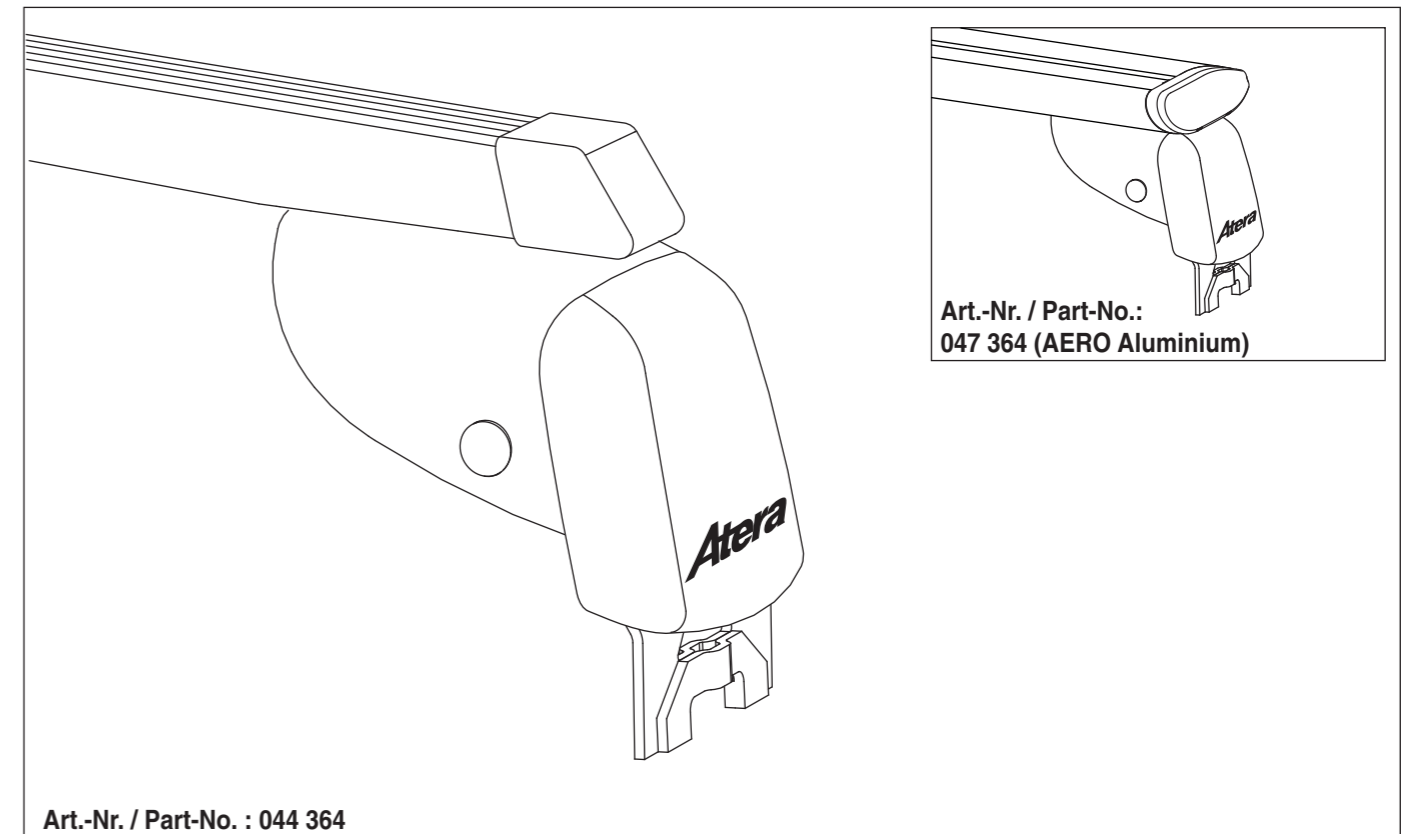

Atera SIGNO

Mercedes Benz
B-Klasse (W247) 02/2019-

6

7

nur bei Art.Nr.: 047 364
only for part no.: 047 364
A- 9919700163
B- 9945700222
C1- 8828700062
C2- 8828700063

- 1- 9945700090
- 2- 9919700062
- 3- 9945700105
- 4- 9912700051
- 5a- 9918700526
- 5b- 9918700527
- 6- 9918700250
- 7- 9918700249
- 8- 9910700004
- 9- 9908700231
- 10- 9912700100
- 11- 9908700356
- 12- 9908700010
- 13- 9918700243
- 14a- 9949701851
- 14b- 9949701852
- 14c- 9949701853
- 14d- 9949701854

8

Atera SIGNO

Mercedes Benz

B-Klasse (W247) 02/2019-

Art.-Nr. / Part-No. : 044 364
Art.-Nr. / Part-No. : 047 364

Art.-Nr. / Part-No. : 044 364

Atera
MADE IN GERMANY

Atera GmbH
Im Herrach 1
D-88299 Leutkirch
Internet: www.atera.de