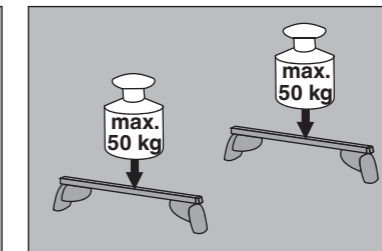

8

Atera SIGNO

Mercedes Benz

B-Klasse (W247) 02/2019-

Art.-Nr. / Part-No. : 044 364
Art.-Nr. / Part-No. : 047 364

Art.-Nr. / Part-No. : 044 364

Atera
MADE IN GERMANY

Atera GmbH
Im Herrach 1
D-88299 Leutkirch
Internet: www.atera.de