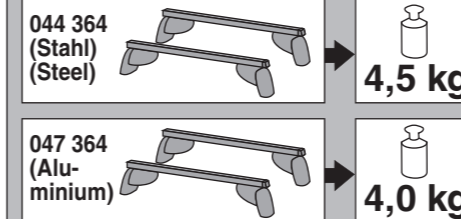

8

Atera SIGNO

Mercedes Benz

B-Klasse (W247) 02/2019-

Art.-Nr. / Part-No. : 044 364
Art.-Nr. / Part-No. : 047 364

Art.-Nr. / Part-No. : 044 364

Atera
MADE IN GERMANY

Atera GmbH
Im Herrach 1
D-88299 Leutkirch
Internet: www.atera.de