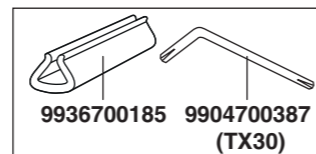

Atera SIGNO

Mercedes Benz
B-Klasse (W247) 02/2019-

6

7

nur bei Art.Nr.: 047 364
only for part no.: 047 364
A- 9919700163
B- 9945700222
C1- 8828700062
C2- 8828700063

- 1- 9945700090
- 2- 9919700062
- 3- 9945700105
- 4- 9912700051
- 5a- 9918700526
- 5b- 9918700527
- 6- 9918700250
- 7- 9918700249
- 8- 9910700004
- 9- 9908700231
- 10- 9912700100
- 11- 9908700356
- 12- 9908700010
- 13- 9918700243
- 14a- 9949701851
- 14b- 9949701852
- 14c- 9949701853
- 14d- 9949701854

8

Atera SIGNO

Mercedes Benz

B-Klasse (W247) 02/2019-

Art.-Nr. / Part-No. : 044 364
Art.-Nr. / Part-No. : 047 364

Art.-Nr. / Part-No. : 044 364

Atera
MADE IN GERMANY

Atera GmbH
Im Herrach 1
D-88299 Leutkirch
Internet: www.atera.de