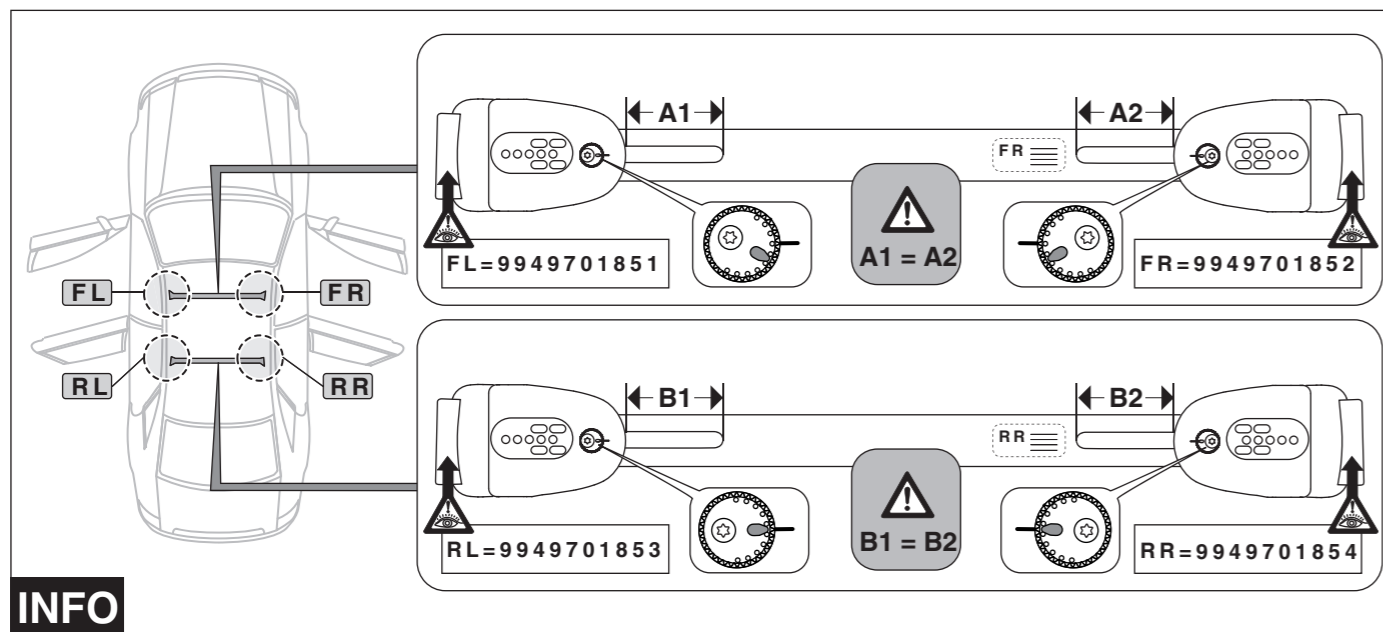

Atera SIGNO

Mercedes Benz
B-Klasse (W247) 02/2019-

6

7

nur bei Art.Nr.: 047 364
only for part no.: 047 364
A- 9919700163
B- 9945700222
C1- 8828700062
C2- 8828700063

- 1- 9945700090
- 2- 9919700062
- 3- 9945700105
- 4- 9912700051
- 5a- 9918700526
- 5b- 9918700527
- 6- 9918700250
- 7- 9918700249
- 8- 9910700004
- 9- 9908700231
- 10- 9912700100
- 11- 9908700356
- 12- 9908700010
- 13- 9918700243
- 14a- 9949701851
- 14b- 9949701852
- 14c- 9949701853
- 14d- 9949701854

8

Atera SIGNO

Mercedes Benz

B-Klasse (W247) 02/2019-

Art.-Nr. / Part-No. : 044 364
Art.-Nr. / Part-No. : 047 364

Art.-Nr. / Part-No. : 044 364

Atera
MADE IN GERMANY

Atera GmbH
Im Herrach 1
D-88299 Leutkirch
Internet: www.atera.de

© ATERA GmbH
Ref.-Nr.: 044 364_096434436400_992570050200
Ref.-Nr.: 047 364_096434736400_992570050200
Stand/State: 26 09 2019 – Rev 00 Ver 00

Atera SIGNO

Mercedes Benz
B-Klasse (W247) 02/2019-

Atera SIGNO