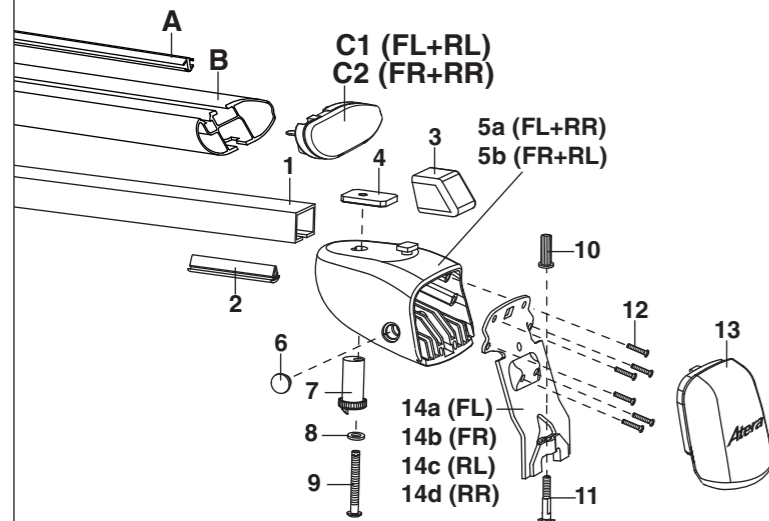

Atera SIGNO

Mercedes Benz
B-Klasse (W247) 02/2019-

6

7

nur bei Art.Nr.: 047 364
only for part no.: 047 364
A- 9919700163
B- 9945700222
C1- 8828700062
C2- 8828700063

- 1- 9945700090
- 2- 9919700062
- 3- 9945700105
- 4- 9912700051
- 5a- 9918700526
- 5b- 9918700527
- 6- 9918700250
- 7- 9918700249
- 8- 9910700004
- 9- 9908700231
- 10- 9912700100
- 11- 9908700356
- 12- 9908700010
- 13- 9918700243
- 14a- 9949701851
- 14b- 9949701852
- 14c- 9949701853
- 14d- 9949701854

8

Atera SIGNO

Mercedes Benz

B-Klasse (W247) 02/2019-

Art.-Nr. / Part-No. : 044 364
Art.-Nr. / Part-No. : 047 364

Art.-Nr. / Part-No. : 044 364

Atera
MADE IN GERMANY

Atera GmbH
Im Herrach 1
D-88299 Leutkirch
Internet: www.atera.de