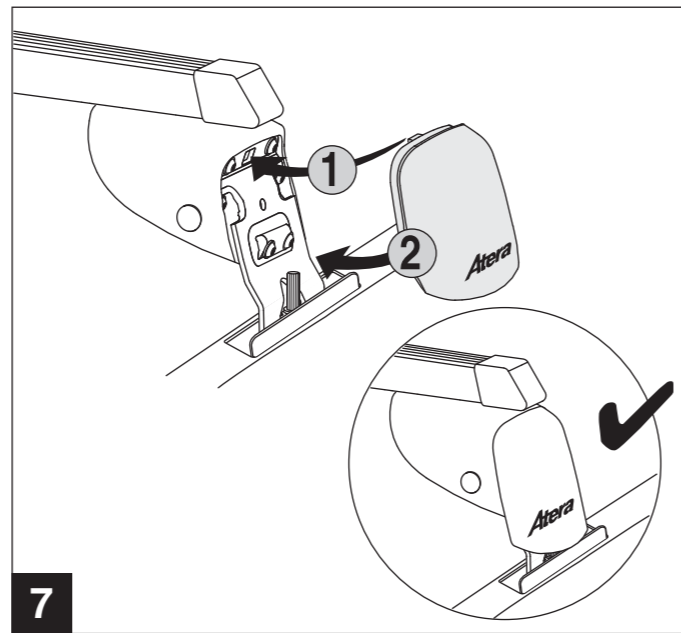

Atera SIGNO

Mercedes Benz
B-Klasse (W247) 02/2019-

6

7

nur bei Art.Nr.: 047 364
only for part no.: 047 364
A- 9919700163
B- 9945700222
C1- 8828700062
C2- 8828700063

- 1- 9945700090
- 2- 9919700062
- 3- 9945700105
- 4- 9912700051
- 5a- 9918700526
- 5b- 9918700527
- 6- 9918700250
- 7- 9918700249
- 8- 9910700004
- 9- 9908700231
- 10- 9912700100
- 11- 9908700356
- 12- 9908700010
- 13- 9918700243
- 14a- 9949701851
- 14b- 9949701852
- 14c- 9949701853
- 14d- 9949701854