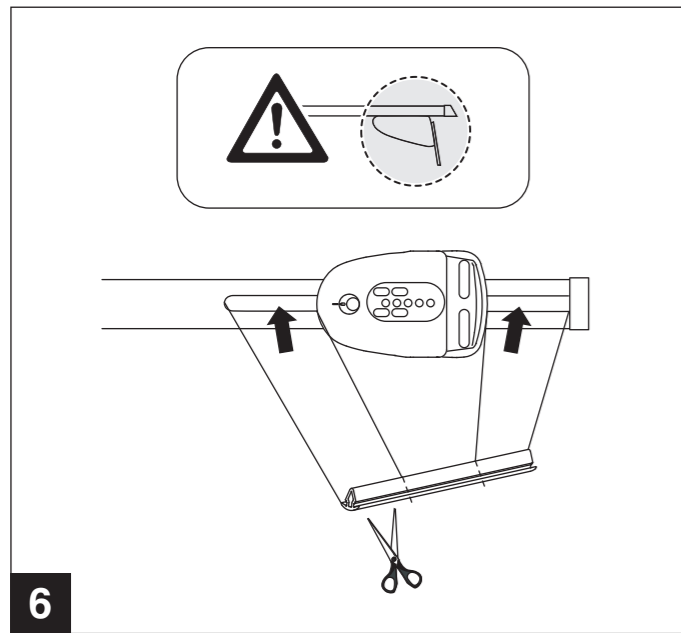

Atera SIGNO

Mercedes Benz
B-Klasse (W247) 02/2019-

6

7

nur bei Art.Nr.: 047 364
only for part no.: 047 364
A- 9919700163
B- 9945700222
C1- 8828700062
C2- 8828700063

- 1- 9945700090
- 2- 9919700062
- 3- 9945700105
- 4- 9912700051
- 5a- 9918700526
- 5b- 9918700527
- 6- 9918700250
- 7- 9918700249
- 8- 9910700004
- 9- 9908700231
- 10- 9912700100
- 11- 9908700356
- 12- 9908700010
- 13- 9918700243
- 14a- 9949701851
- 14b- 9949701852
- 14c- 9949701853
- 14d- 9949701854