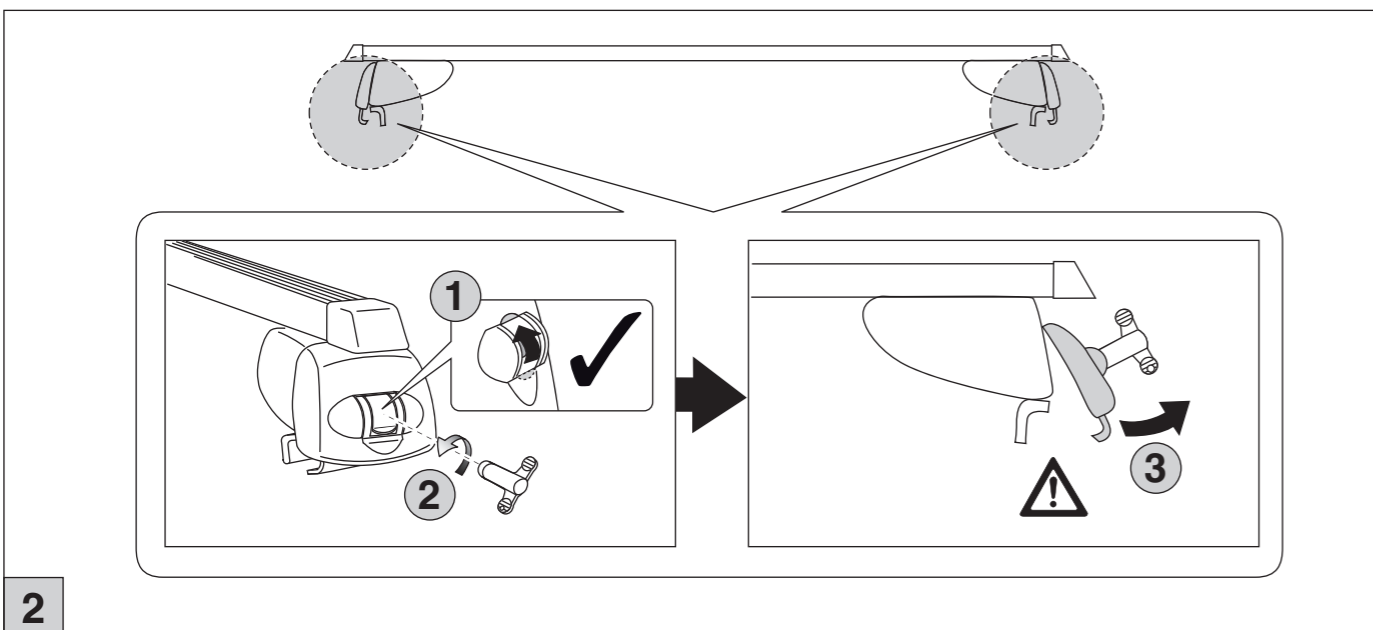

Atera SIGNO

Dacia
Duster Reling 01/2018-

INFO

1

2

Atera SIGNO

Dacia
Duster Reling 01/2018-

3