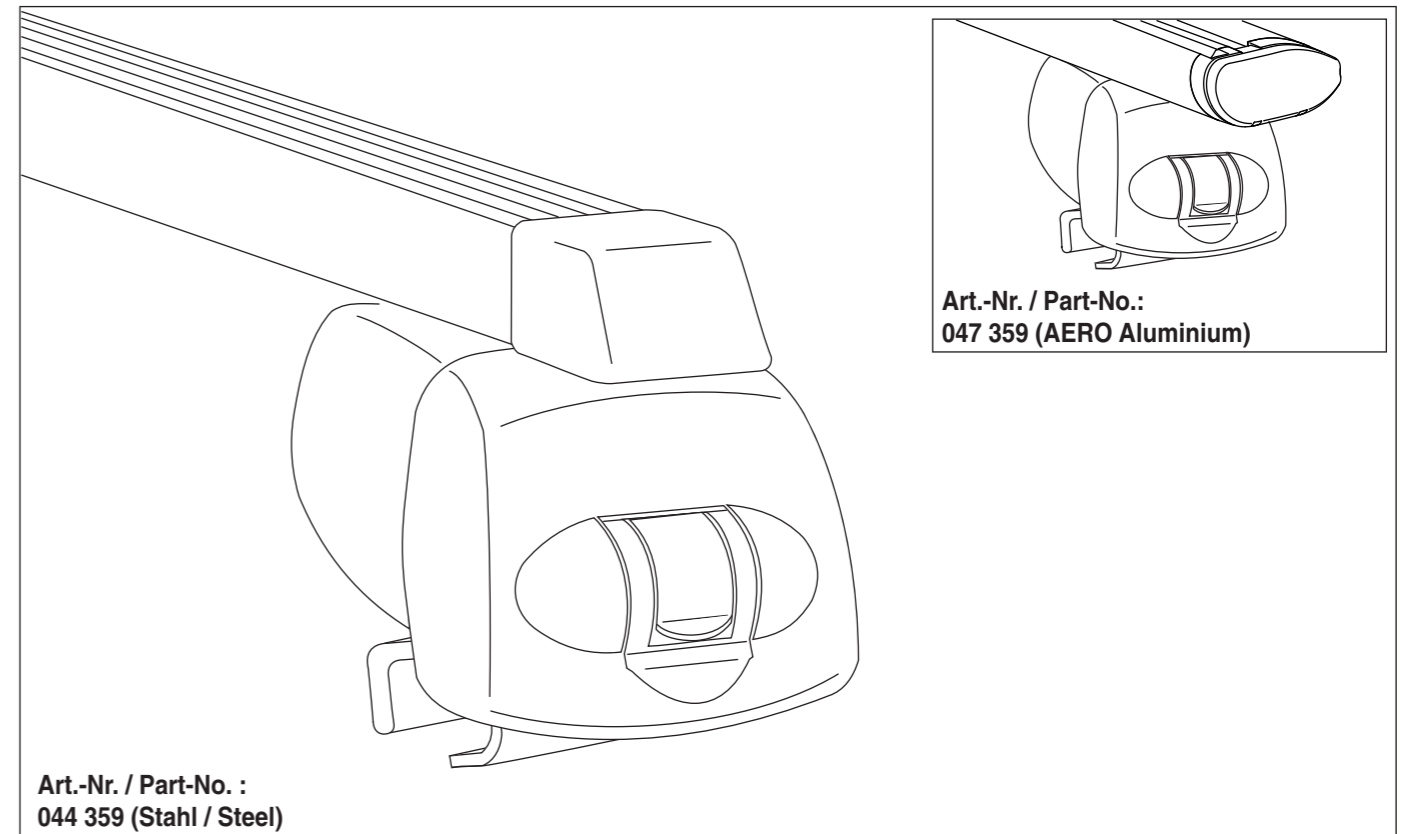

Atera SIGNO

Dacia
Duster Reling 01/2018–

nur bei Art.Nr.: 047 359
only for part no.: 047 359

A- 9919700163
B- 9945700222
C1- 8828700062
C2- 8828700063

1- 9945700090
2- 9919700143
3- 9945700105
4- 9912700051
5a- 9918700526
5b- 9918700527
6- 9923700009
7- 9918700250
8- 9918700249
9- 9904700466
10- 9912700086
11- 9910700004
12- 9908700231
13- 9908700209
14- 9918700228
15- 9918700246
16- 9917700010
17- 9918700588
18- 9918700245
19- 9910700004
20- 9908700375
21- 9918700247
22a- 9949701825
22b- 9949701825
22c- 9949701825
22d- 9949701825

Atera SIGNO

Dacia
Duster 01/2018–
(mit Reling / with rail / avec rails de toit)

Art.-Nr. / Part-No.: 044 359
Art.-Nr. / Part-No.: 047 359

044 359 (Stahl) (Steel)		5,0 kg
047 359 (AERO Aluminium)		4,5 kg

Atera
MADE IN GERMANY