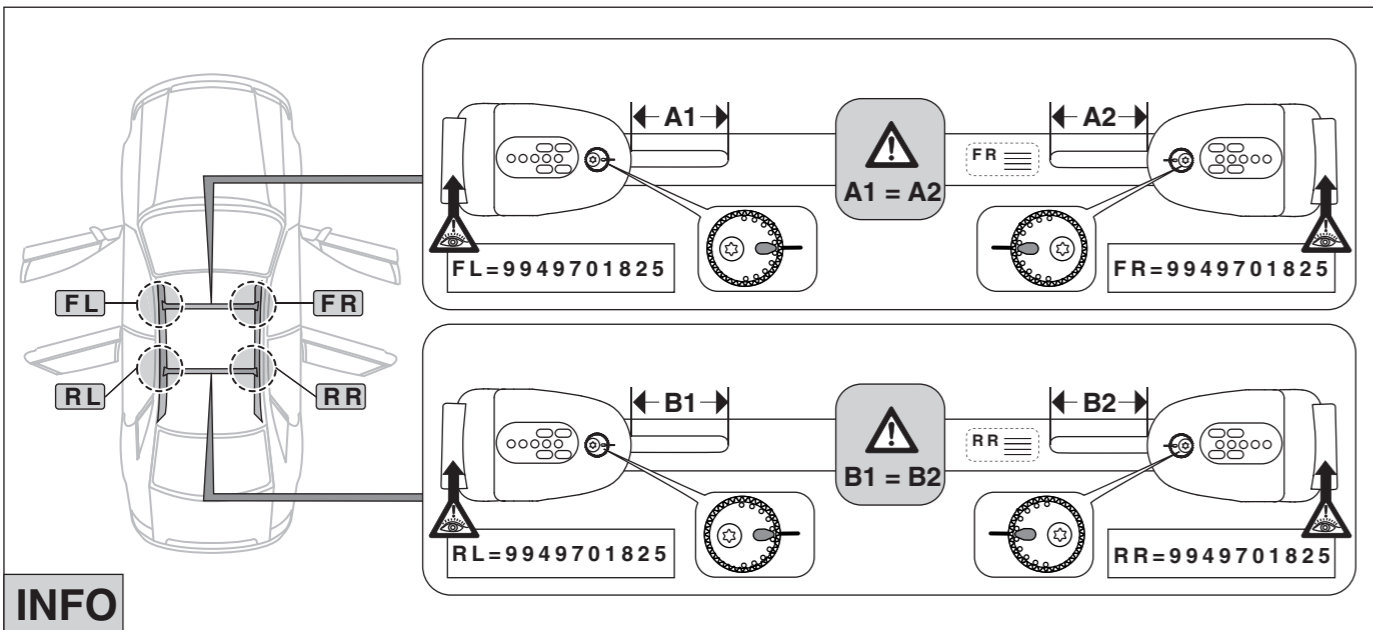

Atera SIGNO

Dacia
Duster Reling 01/2018-