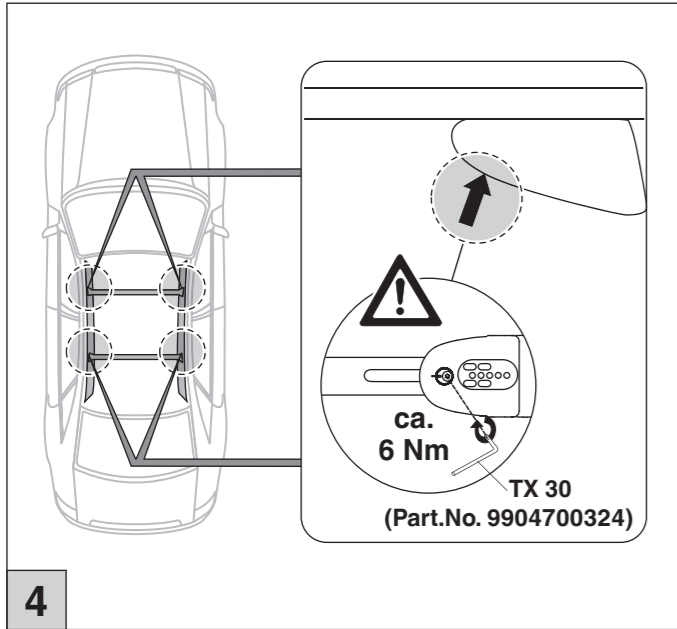

Atera SIGNO

Dacia
Duster Reling 01/2018–

nur bei Art.Nr.: 047 359
only for part no.: 047 359

A- 9919700163
B- 9945700222
C1- 8828700062
C2- 8828700063

1- 9945700090
2- 9919700143
3- 9945700105
4- 9912700051
5a- 9918700526
5b- 9918700527
6- 9923700009
7- 9918700250
8- 9918700249
9- 9904700466
10- 9912700086
11- 9910700004
12- 9908700231
13- 9908700209
14- 9918700228
15- 9918700246
16- 9917700010
17- 9918700588
18- 9918700245
19- 9910700004
20- 9908700375
21- 9918700247
22a- 9949701825
22b- 9949701825
22c- 9949701825
22d- 9949701825

Atera SIGNO

Dacia
Duster 01/2018–
(mit Reling / with rail / avec rails de toit)

Art.-Nr. / Part-No.: 044 359
Art.-Nr. / Part-No.: 047 359

044 359 (Stahl) (Steel)		5,0 kg
047 359 (AERO Aluminium)		4,5 kg

Atera
MADE IN GERMANY