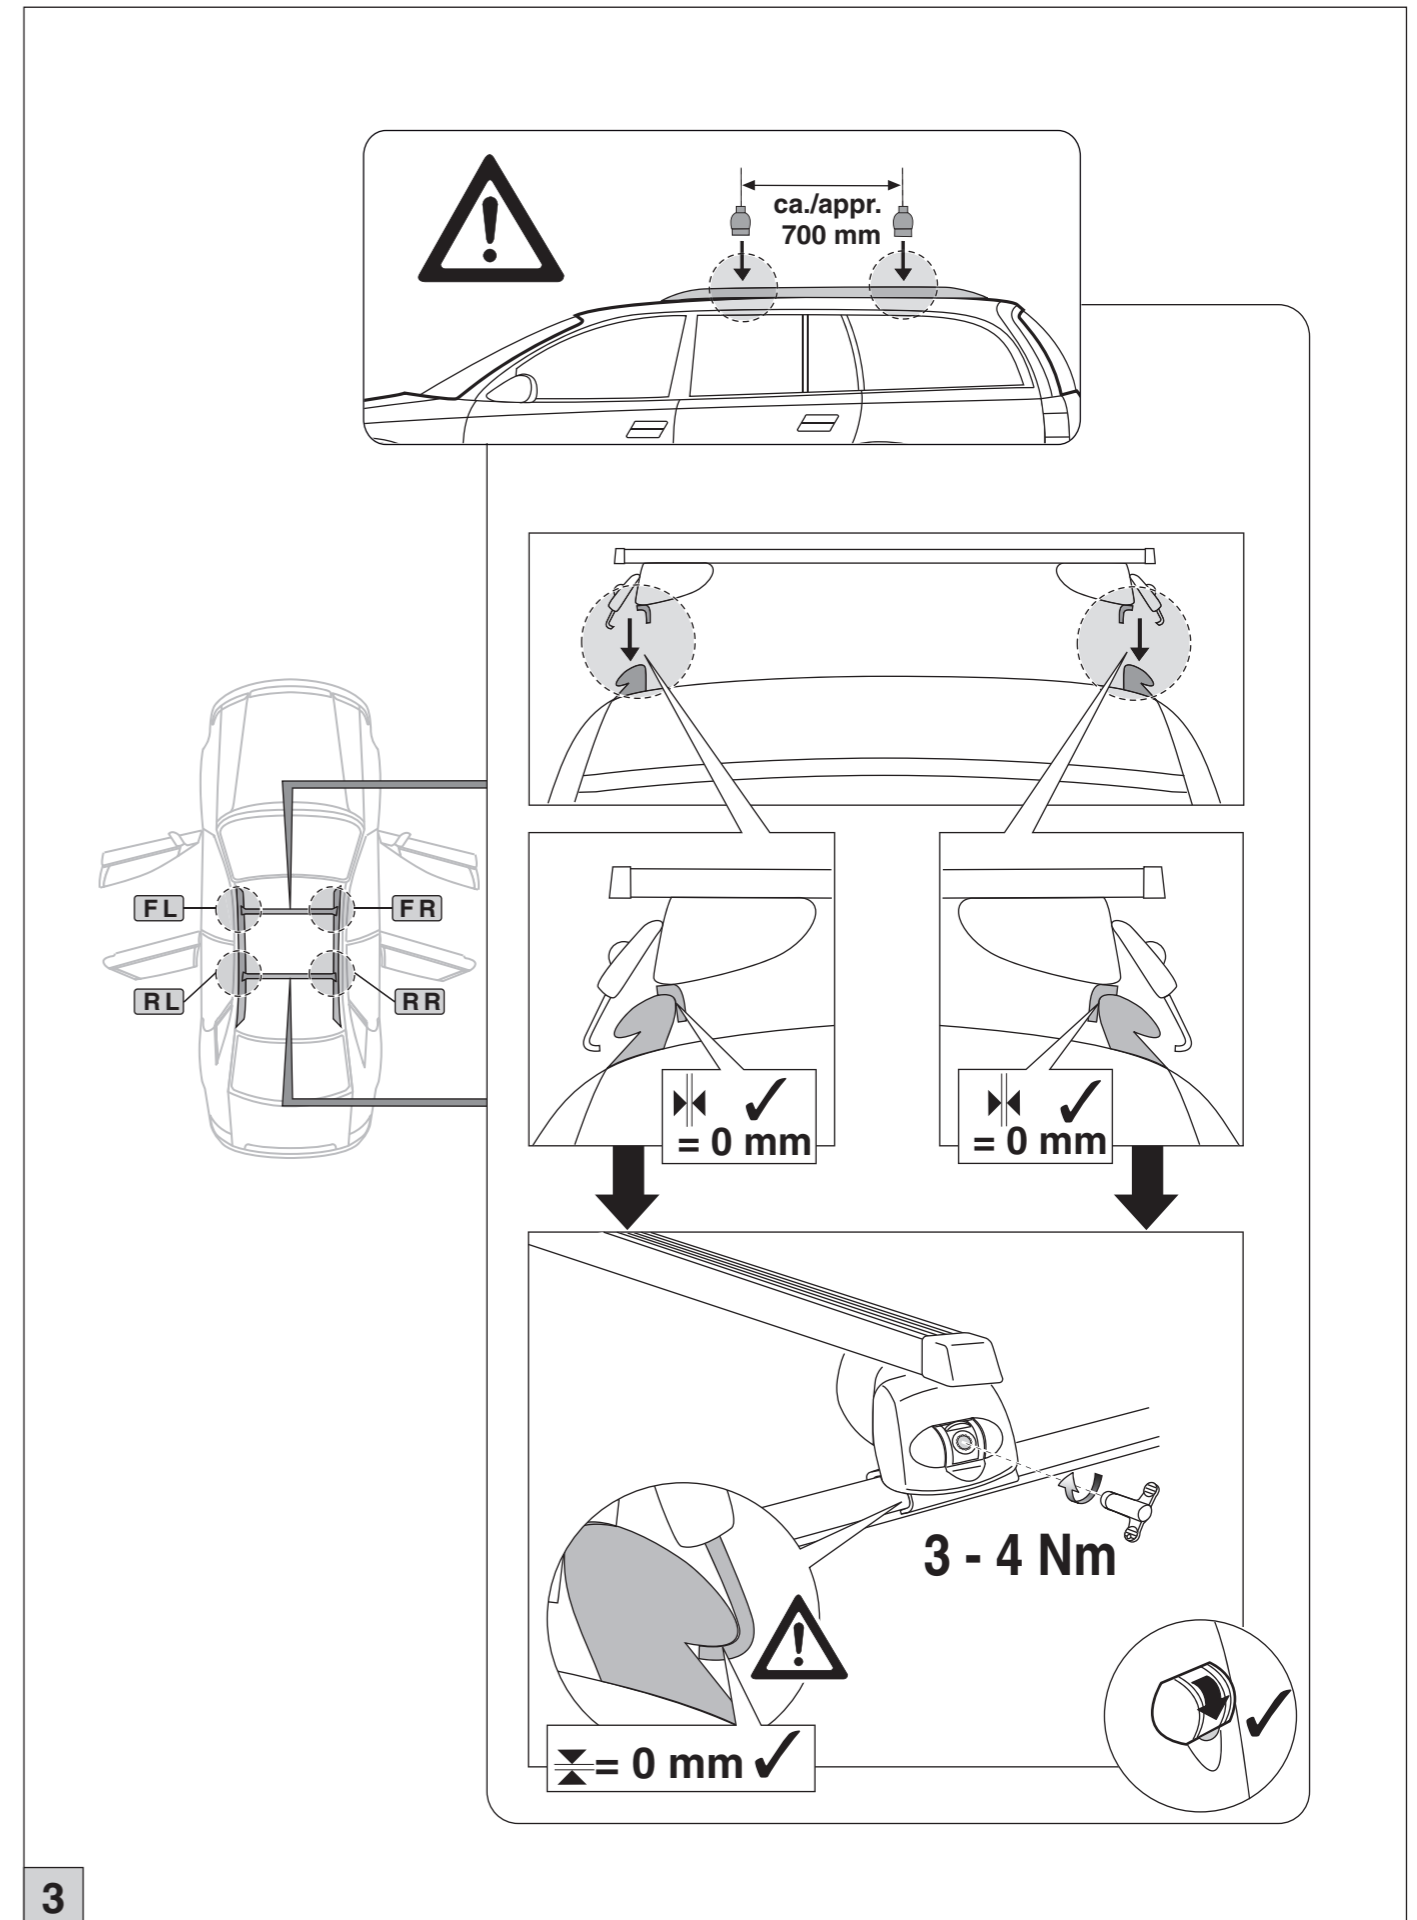

Atera SIGNO

Dacia
Duster Reling 01/2018-