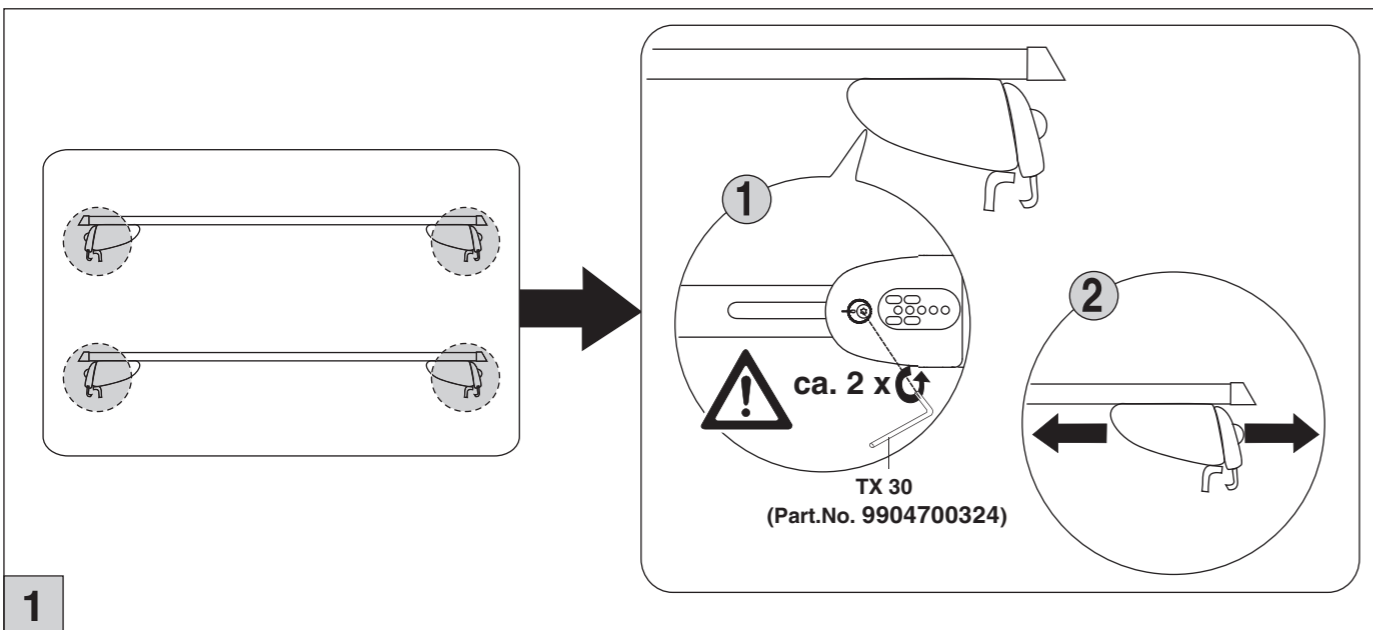

Atera SIGNO

Dacia
Duster Reling 01/2018-

INFO

1

2

Atera SIGNO

Dacia
Duster Reling 01/2018-

3