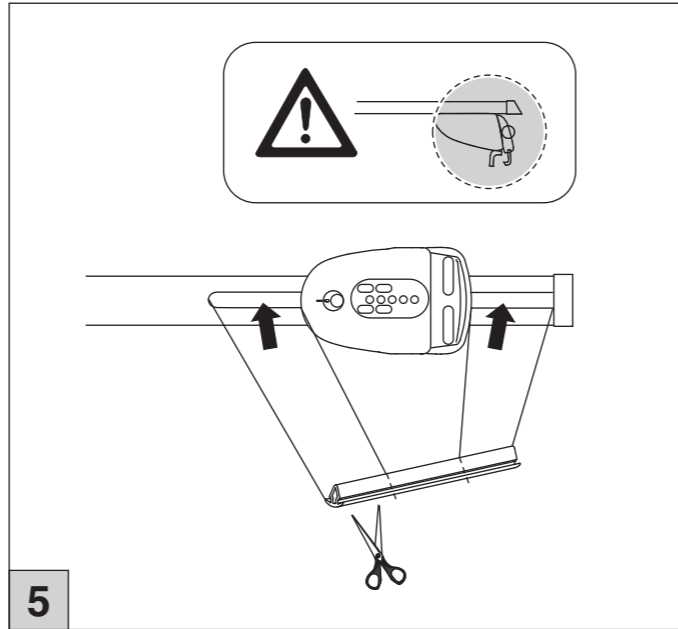

Atera SIGNO

Dacia
Duster Reling 01/2018–

nur bei Art.Nr.: 047 359
only for part no.: 047 359

A- 9919700163
B- 9945700222
C1- 8828700062
C2- 8828700063

1- 9945700090
2- 9919700143
3- 9945700105
4- 9912700051
5a- 9918700526
5b- 9918700527
6- 9923700009
7- 9918700250
8- 9918700249
9- 9904700466
10- 9912700086
11- 9910700004
12- 9908700231
13- 9908700209
14- 9918700228
15- 9918700246
16- 9917700010
17- 9918700588
18- 9918700245
19- 9910700004
20- 9908700375
21- 9918700247
22a- 9949701825
22b- 9949701825
22c- 9949701825
22d- 9949701825

Atera SIGNO

Dacia
Duster 01/2018–
(mit Reling / with rail / avec rails de toit)

Art.-Nr. / Part-No.: 044 359
Art.-Nr. / Part-No.: 047 359

044 359 (Stahl) (Steel)		5,0 kg
047 359 (AERO Aluminium)		4,5 kg

Atera
MADE IN GERMANY