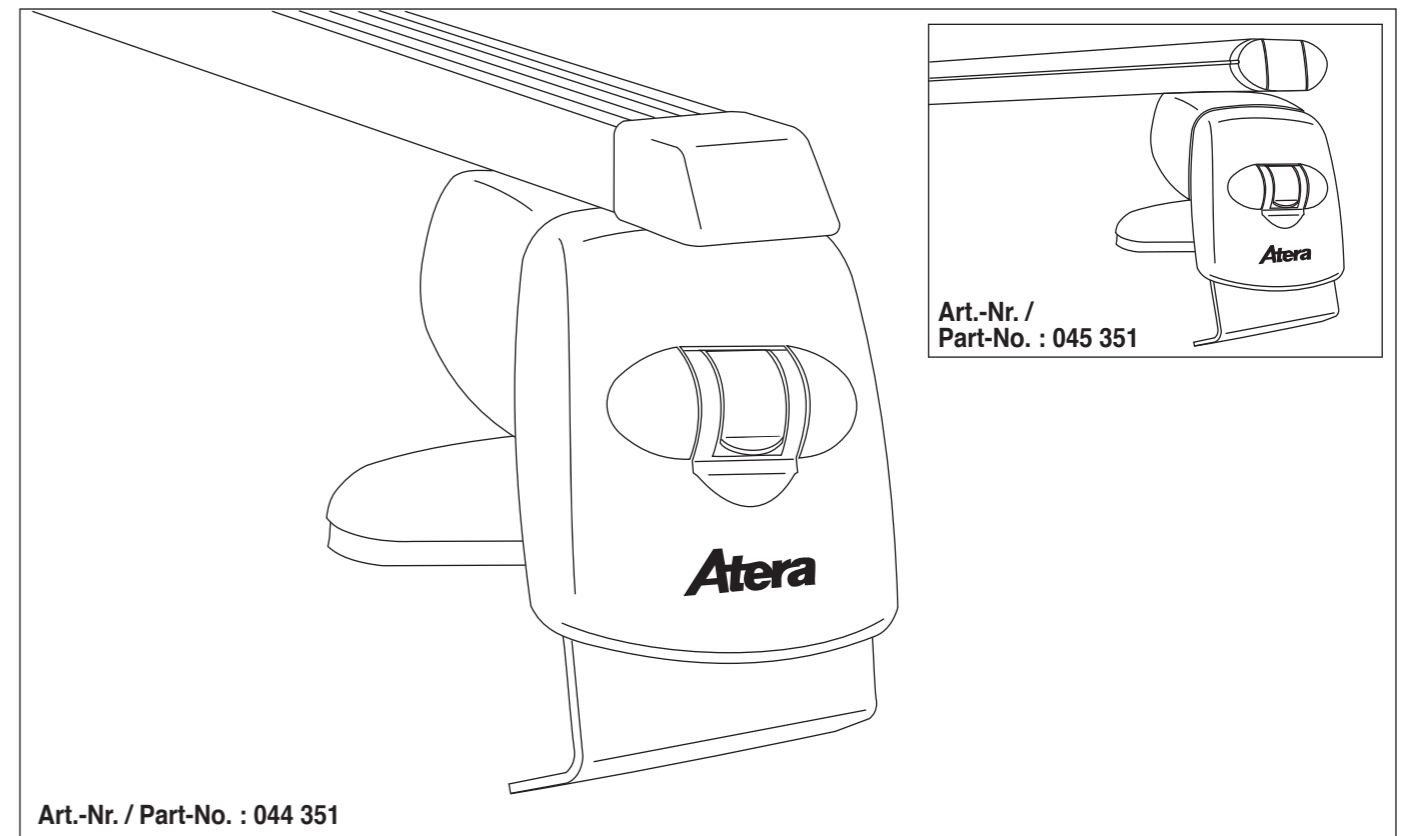

# Atera SIGNO

Opel  
Insignia Grand Sport 06/2017–  
Insignia GSI Limousine 04/2018–

Art.-Nr. / Part-No. : 044 351  
Art.-Nr. / Part-No. : 045 351