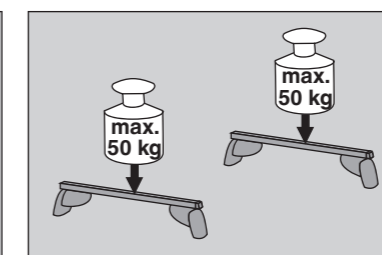

Atera SIGNO

Opel Insignia Grand Sport 06/2017–
Opel Insignia GSI Limousine 04/2018

6

nur bei / only for Part-No.: 045 351

7

8

Atera SIGNO

Opel
Insignia Grand Sport 06/2017–
Insignia GSI Limousine 04/2018–

Art.-Nr. / Part-No. : 044 351
Art.-Nr. / Part-No. : 045 351