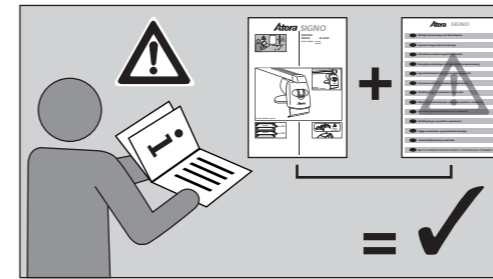

Atera SIGNO

Opel Insignia Grand Sport 06/2017–
Opel Insignia GSI Limousine 04/2018

6

nur bei / only for Part-No.: 045 351

7

8

Atera SIGNO

Opel
Insignia Grand Sport 06/2017–
Insignia GSI Limousine 04/2018–

Art.-Nr. / Part-No. : 044 351
Art.-Nr. / Part-No. : 045 351