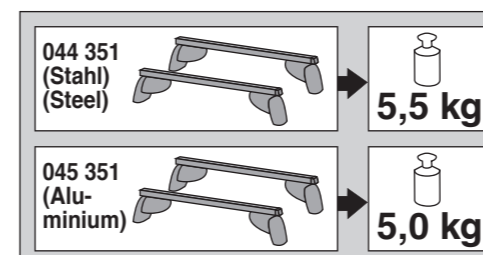

Atera SIGNO

Opel Insignia Grand Sport 06/2017–
Opel Insignia GSI Limousine 04/2018

6

nur bei / only for Part-No.: 045 351

7

8

Atera SIGNO

Opel
Insignia Grand Sport 06/2017–
Insignia GSI Limousine 04/2018–

Art.-Nr. / Part-No. : 044 351
Art.-Nr. / Part-No. : 045 351