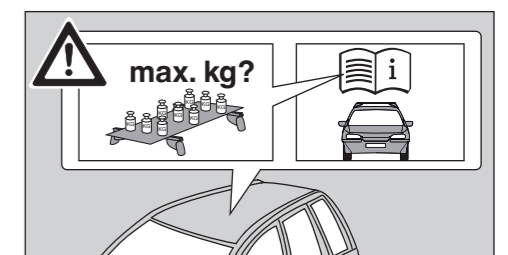

Atera SIGNO

Opel Insignia Grand Sport 06/2017–
Opel Insignia GSI Limousine 04/2018

6

nur bei / only for Part-No.: 045 351

7

8

Atera SIGNO

Opel
Insignia Grand Sport 06/2017–
Insignia GSI Limousine 04/2018–

Art.-Nr. / Part-No. : 044 351
Art.-Nr. / Part-No. : 045 351