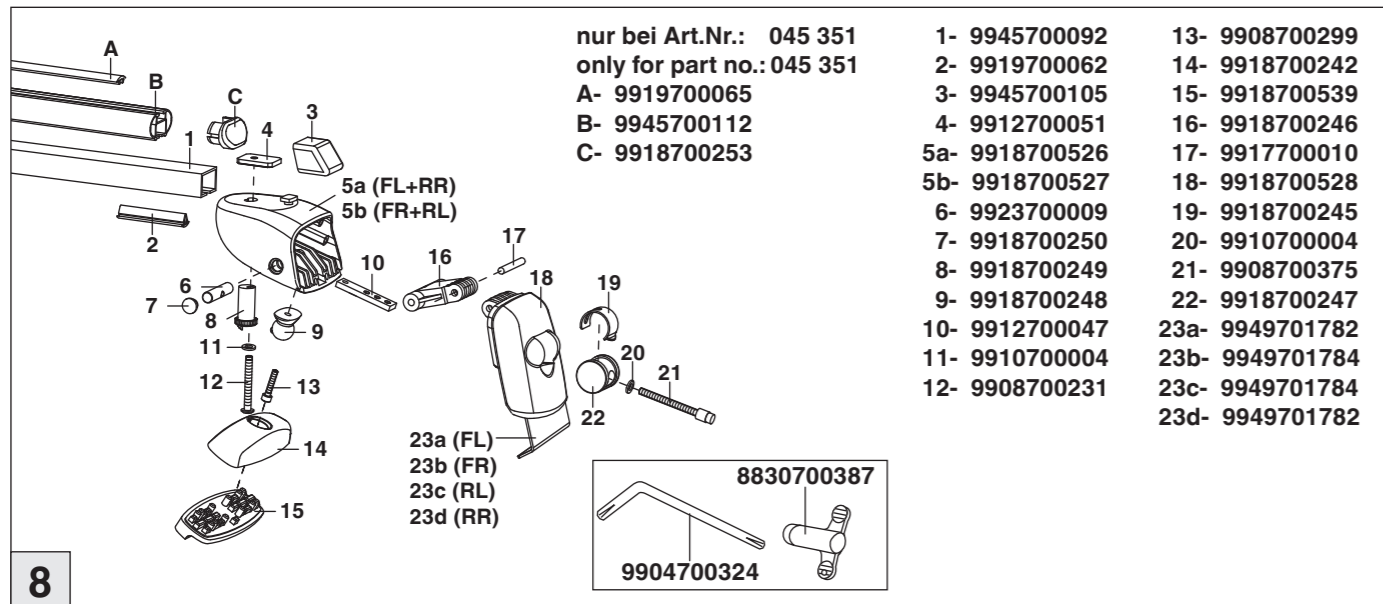

# Atera SIGNO

Opel Insignia Grand Sport 06/2017–  
Opel Insignia GSI Limousine 04/2018

6

nur bei / only for Part-No.: 045 351

7

8

# Atera SIGNO

Opel  
Insignia Grand Sport 06/2017–  
Insignia GSI Limousine 04/2018–

Art.-Nr. / Part-No. : 044 351  
Art.-Nr. / Part-No. : 045 351