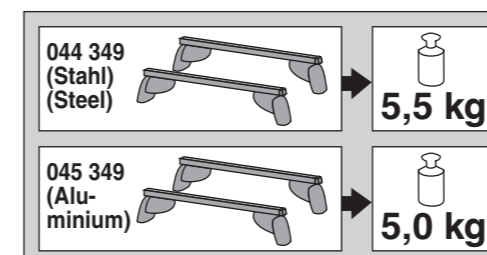

Atera SIGNO

Nissan
Micra 04/2017-

Art.-Nr. / Part-No. : 044 349
Art.-Nr. / Part-No. : 045 349