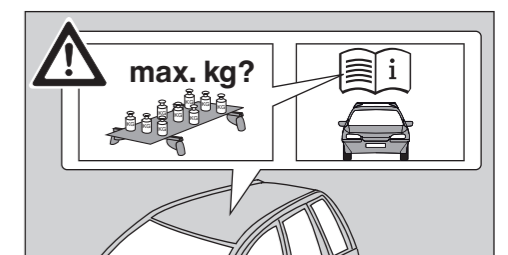

Atera SIGNO

Nissan
Micra 04/2017-

Art.-Nr. / Part-No. : 044 349
Art.-Nr. / Part-No. : 045 349