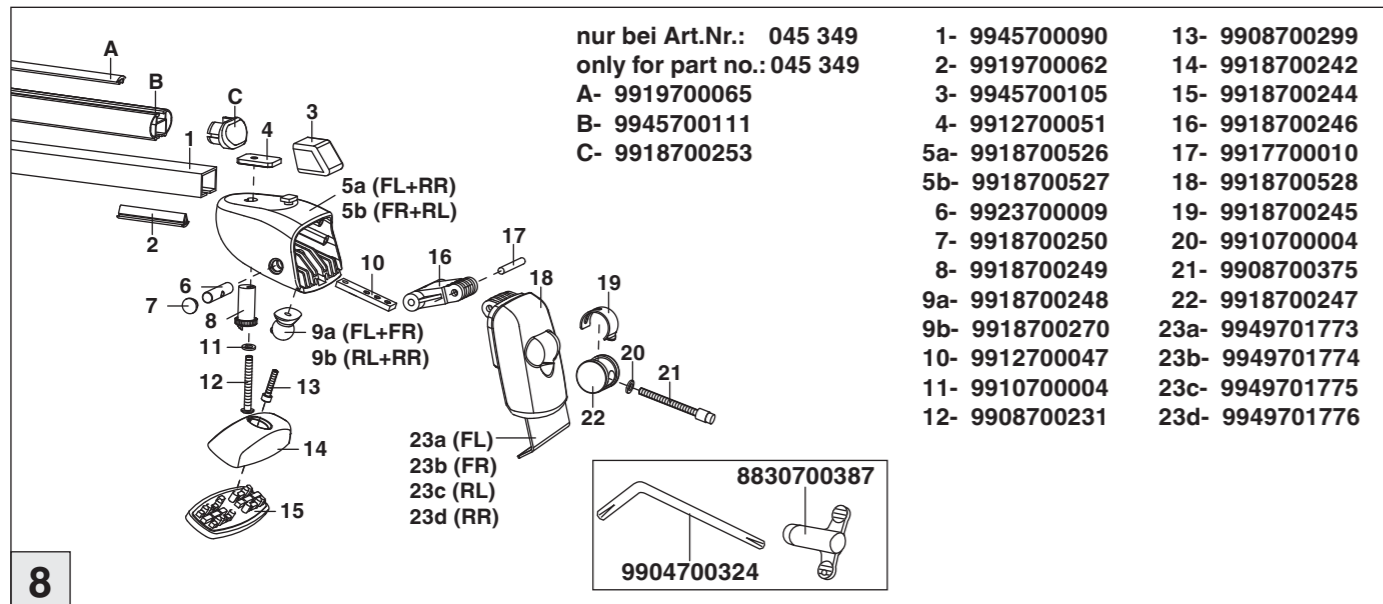

# Atera SIGNO

Nissan  
Micra 04/2017-

6

nur bei / only for Part-No.: 045 349

7

8

# Atera SIGNO

Nissan  
Micra 04/2017-

Art.-Nr. / Part-No. : 044 349  
Art.-Nr. / Part-No. : 045 349