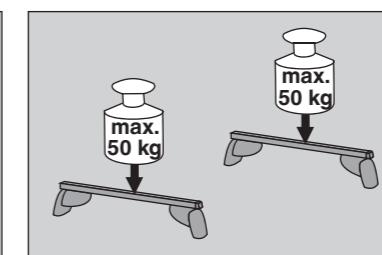

Atera SIGNO

Nissan
Micra 04/2017-

Art.-Nr. / Part-No. : 044 349
Art.-Nr. / Part-No. : 045 349