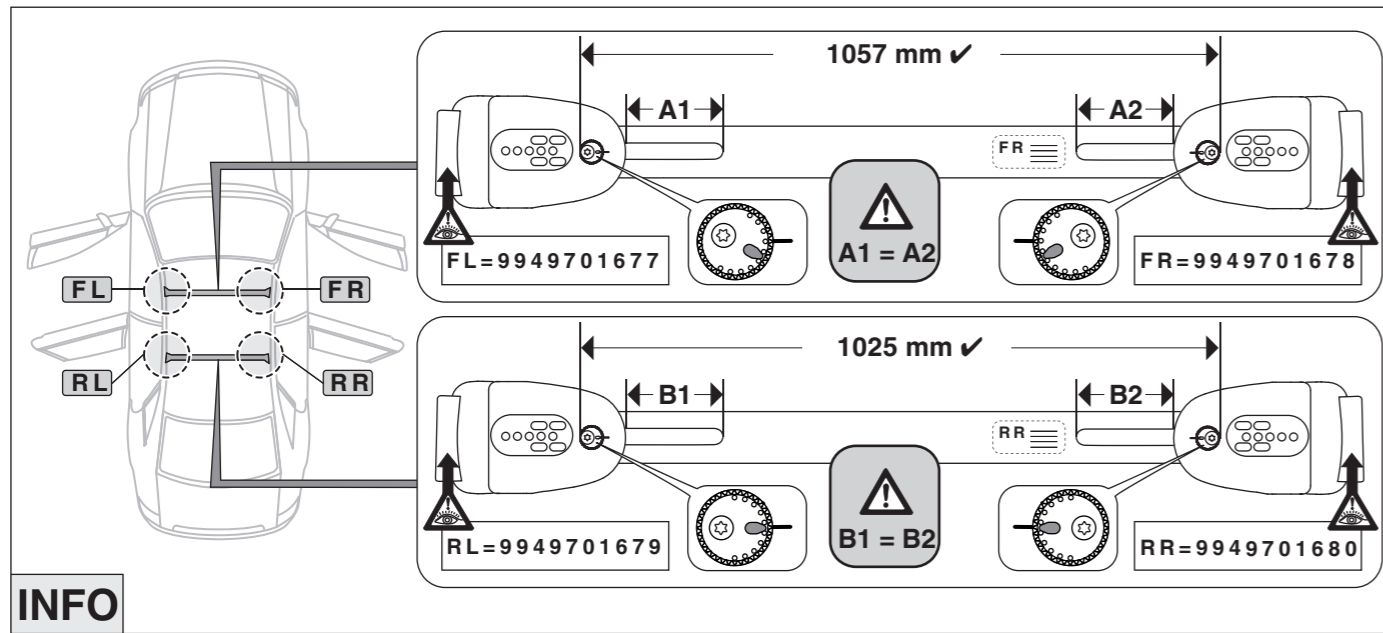

Atera SIGNO

Renault
Megane Limousine 02/2016-