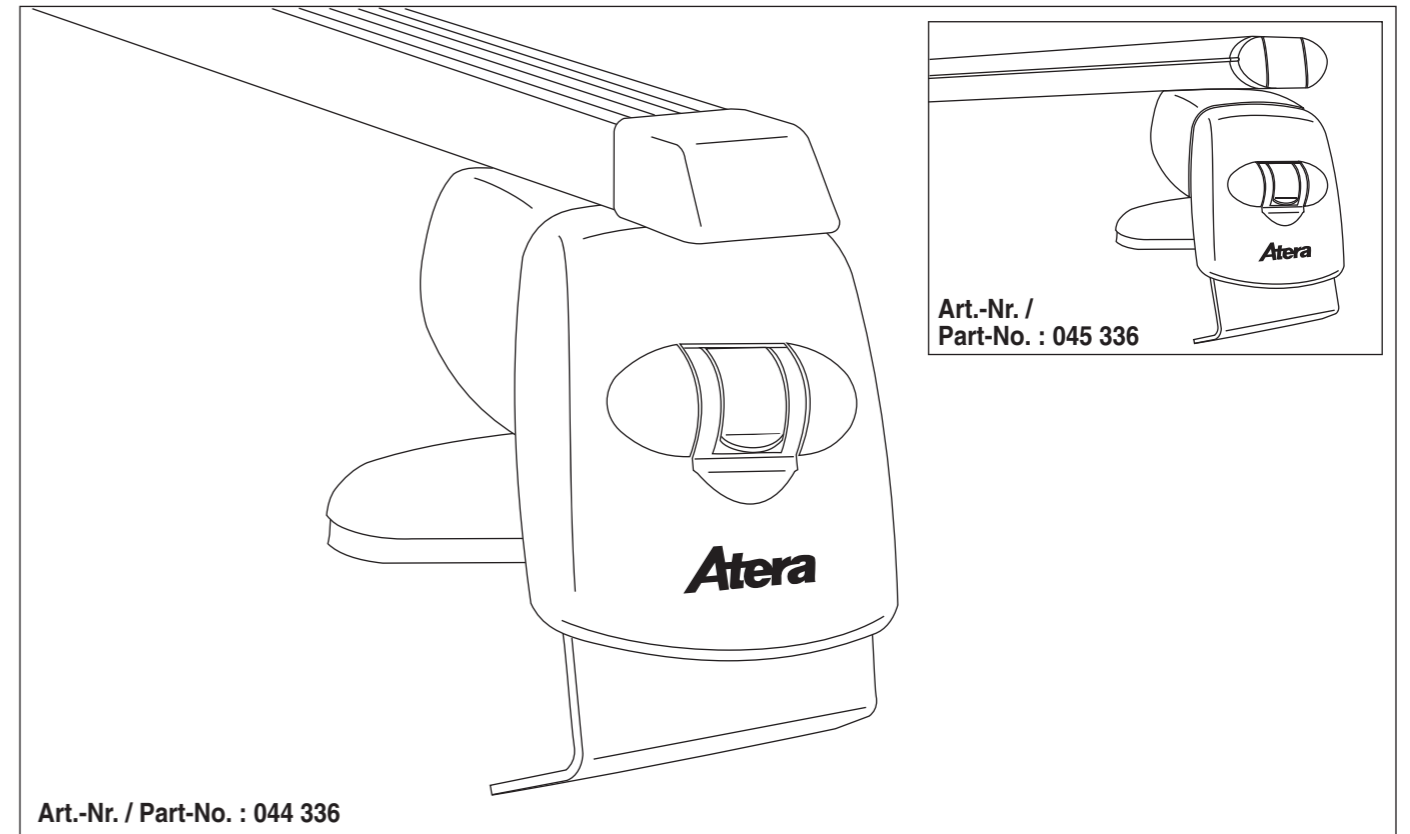

Atera SIGNO

Renault
Megane Limousine 02/2016–

6

nur bei / only for Part-No.: 045 336

7

8

Atera SIGNO

Renault
Megane Limousine 02/2016–

Part-No. : 044 336
Part-No. : 045 336

Atera
MADE IN GERMANY

Atera GmbH
Im Herrach 1
D-88299 Leutkirch
Internet: www.atera.de

© ATERA GmbH
Ref.-Nr.: 044 336_096454433600_992570050200
Ref.-Nr.: 045 336_096454533600_992570050200
Stand/State: 25/05/2016 – Rev 00 Ver 00