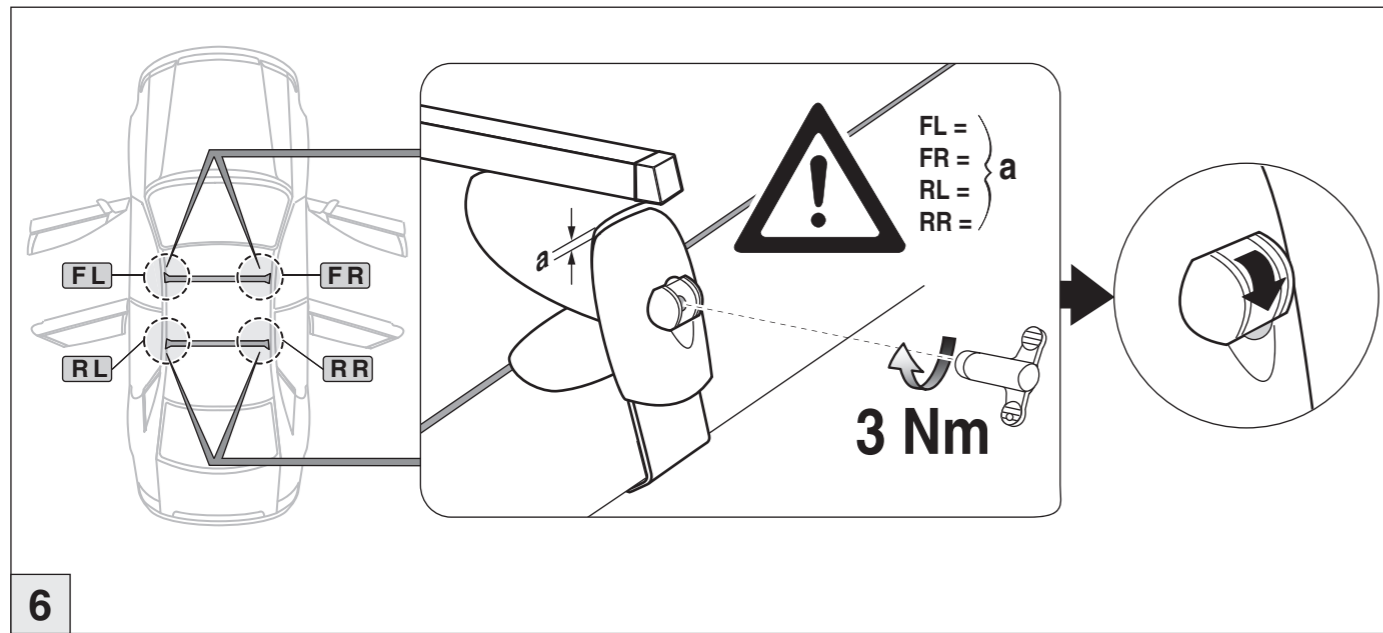

Atera SIGNO

Renault
Megane Limousine 02/2016–

6

nur bei / only for Part-No.: 045 336

7

8

Atera SIGNO

Renault
Megane Limousine 02/2016–