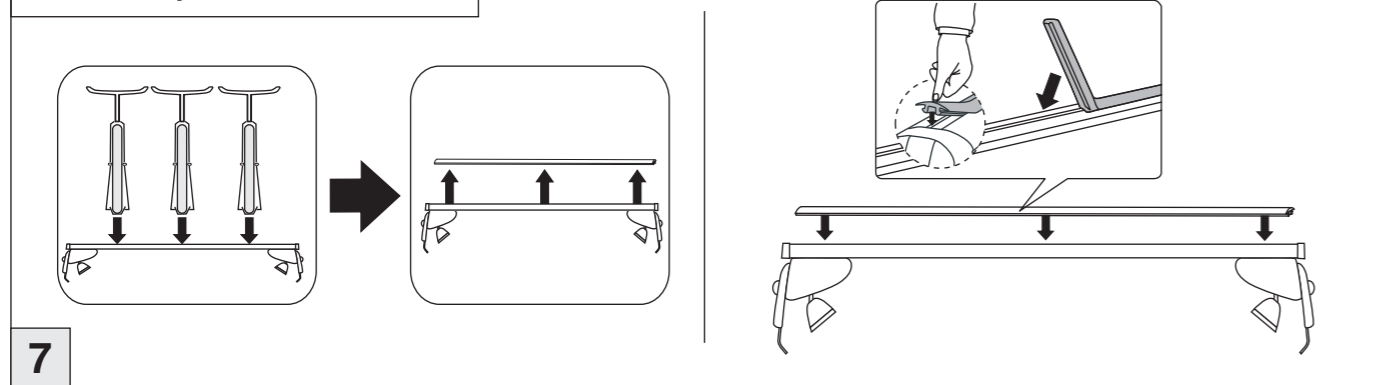

Atera SIGNO

Renault
Megane Limousine 02/2016–

6

nur bei / only for Part-No.: 045 336

7

8

Atera SIGNO

Renault
Megane Limousine 02/2016–