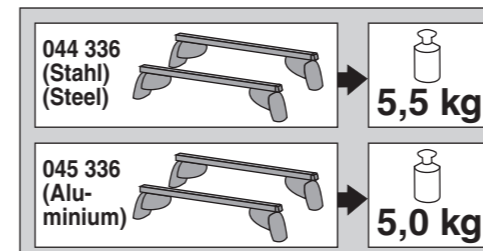

Atera SIGNO

Renault
Megane Limousine 02/2016–

Part-No. : 044 336
Part-No. : 045 336

Atera
MADE IN GERMANY

Atera GmbH
Im Herrach 1
D-88299 Leutkirch
Internet: www.atera.de

© ATERA GmbH
Ref.-Nr.: 044 336_096454433600_992570050200
Ref.-Nr.: 045 336_096454533600_992570050200
Stand/State: 25/05/2016 – Rev 00 Ver 00