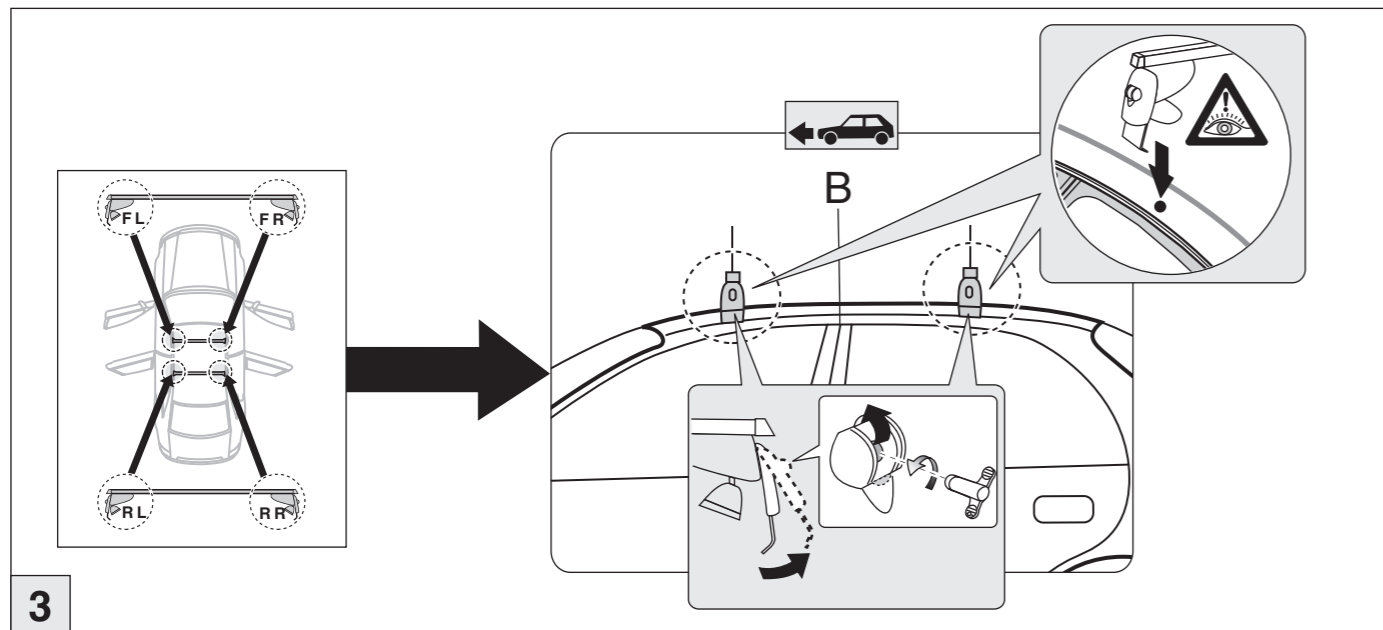

Atera SIGNO

Renault
Megane Limousine 02/2016-

INFO

Atera SIGNO

Renault
Megane Limousine 02/2016-