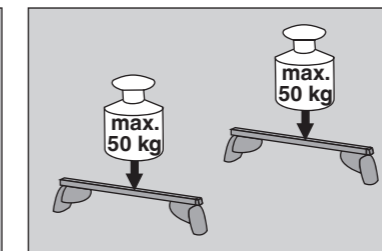

Atera SIGNO

Renault
Megane Limousine 02/2016–

Part-No. : 044 336
Part-No. : 045 336

Atera
MADE IN GERMANY

Atera GmbH
Im Herrach 1
D-88299 Leutkirch
Internet: www.atera.de

© ATERA GmbH
Ref.-Nr.: 044 336_096454433600_992570050200
Ref.-Nr.: 045 336_096454533600_992570050200
Stand/State: 25/05/2016 – Rev 00 Ver 00