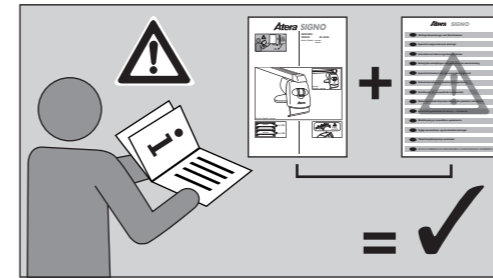

Atera SIGNO

Renault
Megane Limousine 02/2016–

Part-No. : 044 336
Part-No. : 045 336

Atera
MADE IN GERMANY

Atera GmbH
Im Herrach 1
D-88299 Leutkirch
Internet: www.atera.de

© ATERA GmbH
Ref.-Nr.: 044 336_096454433600_992570050200
Ref.-Nr.: 045 336_096454533600_992570050200
Stand/State: 25/05/2016 – Rev 00 Ver 00