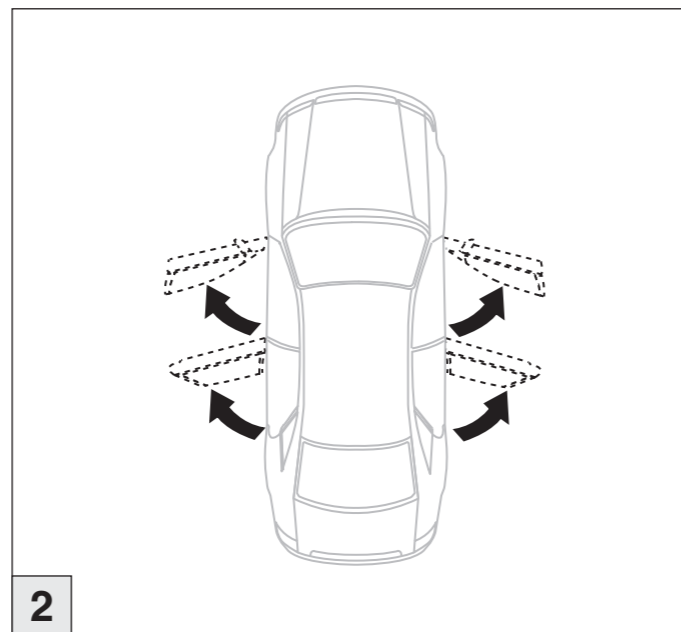

Atera SIGNO

Renault
Megane Limousine 02/2016-

INFO

Atera SIGNO

Renault
Megane Limousine 02/2016-