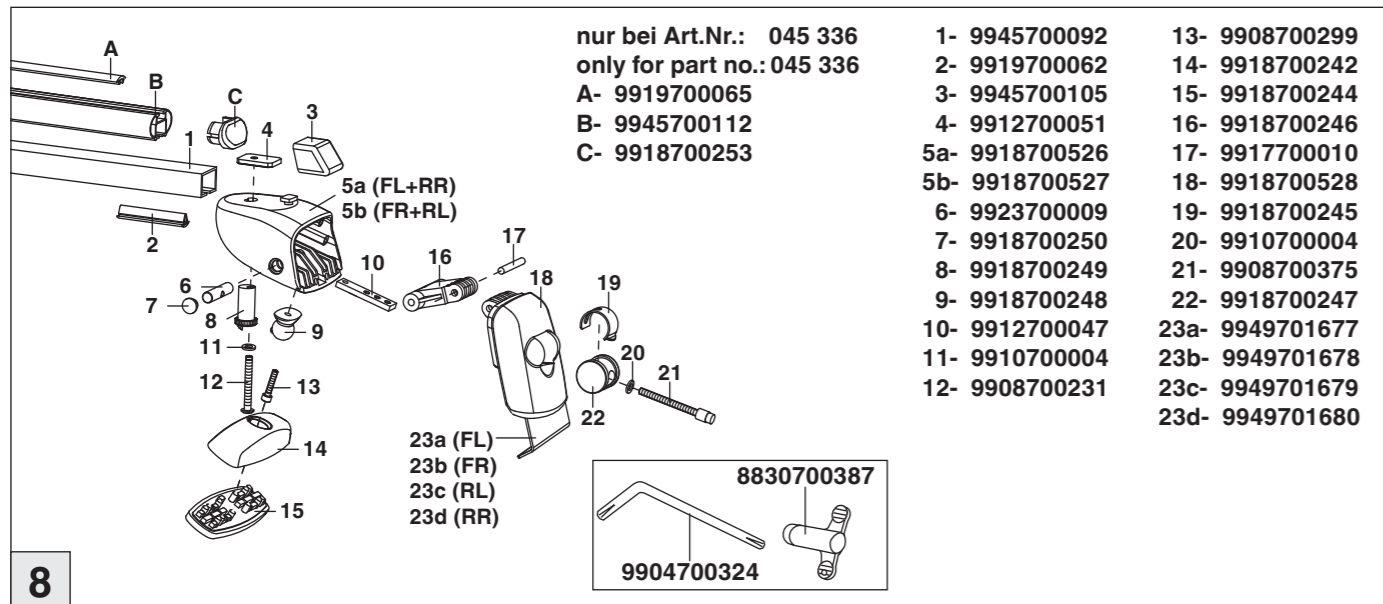

Atera SIGNO

Renault
Megane Limousine 02/2016–

6

nur bei / only for Part-No.: 045 336

7

8

Atera SIGNO

Renault
Megane Limousine 02/2016–

Part-No. : 044 336
Part-No. : 045 336

Atera
MADE IN GERMANY

Atera GmbH
Im Herrach 1
D-88299 Leutkirch
Internet: www.atera.de

© ATERA GmbH
Ref.-Nr.: 044 336_096454433600_992570050200
Ref.-Nr.: 045 336_096454533600_992570050200
Stand/State: 25/05/2016 – Rev 00 Ver 00