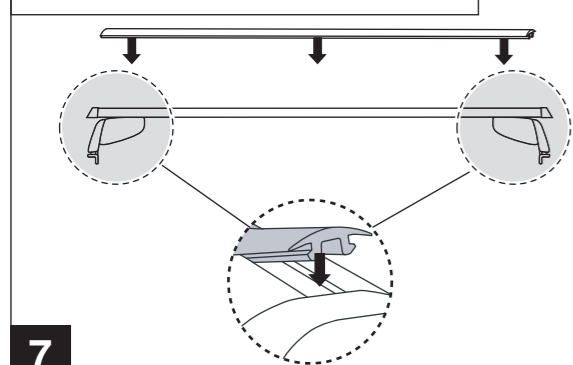

Atera SIGNO

Audi
Q7 Reling 07/2015-

nur bei / only for Part-No.: 045 326

nur bei Art.Nr.: 045 326
only for part no.: 045 326

A- 9919700065	11a- 9910700030
B- 9945700112	11b- 9910700077
C- 9918700253	12- 9908700010
	13- 9922700204
	14- 9918700243
	15- 9949701616
	16- 9918701028