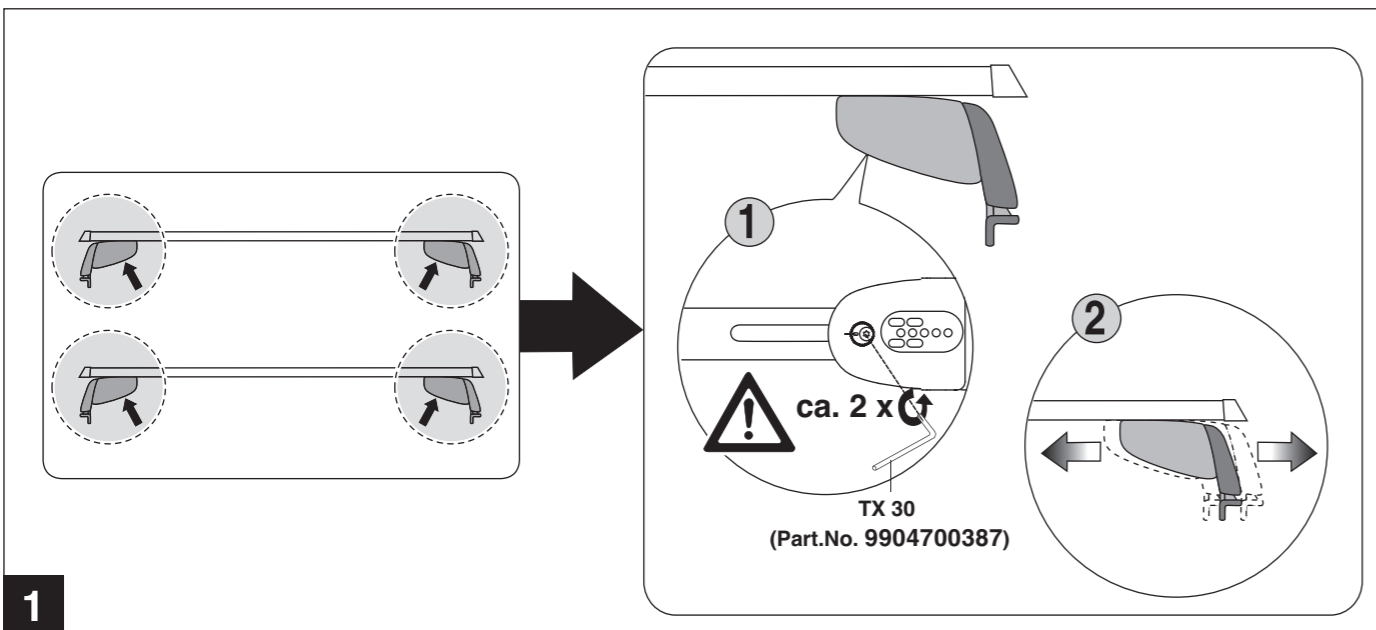

Atera SIGNO

Audi
Q7 Reling 07/2015-

INFO

1

2

3

Atera SIGNO

Audi
Q7 Reling 07/2015-

4