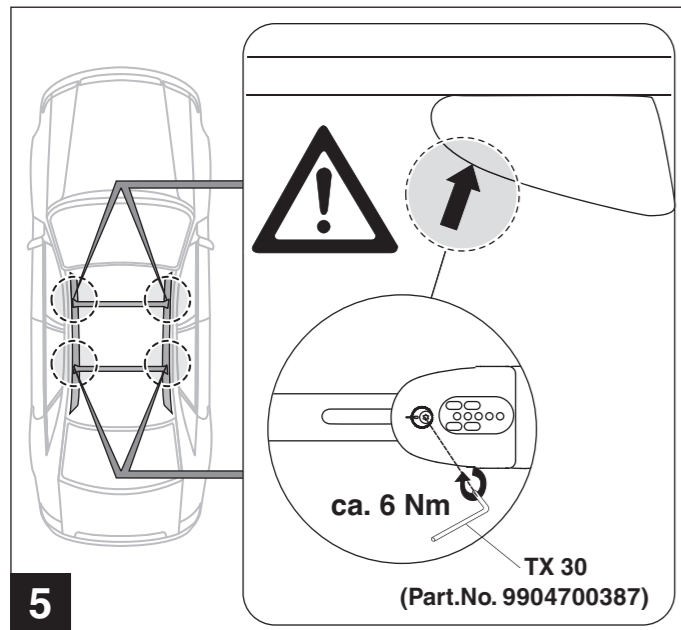

Atera SIGNO

Audi
Q7 Reling 07/2015-

nur bei / only for Part-No.: 045 326

nur bei Art.Nr.: 045 326
only for part no.: 045 326

A- 9919700065	11a- 9910700030
B- 9945700112	11b- 9910700077
C- 9918700253	12- 9908700010
	13- 9922700204
	14- 9918700243
	15- 9949701616
	16- 9918701028