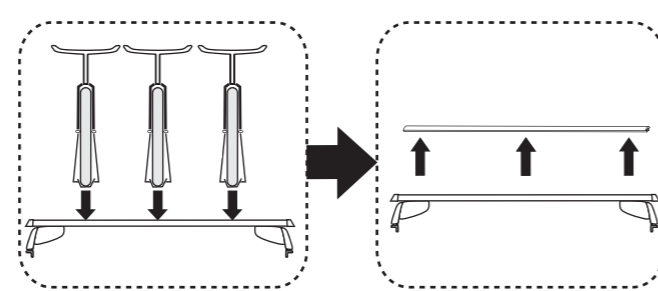

Atera SIGNO

Audi
Q7 Reling 07/2015-

nur bei / only for Part-No.: 045 326

nur bei Art.Nr.: 045 326
only for part no.: 045 326

A- 9919700065	11a- 9910700030
B- 9945700112	11b- 9910700077
C- 9918700253	12- 9908700010
	13- 9922700204
	14- 9918700243
	15- 9949701616
	16- 9918701028