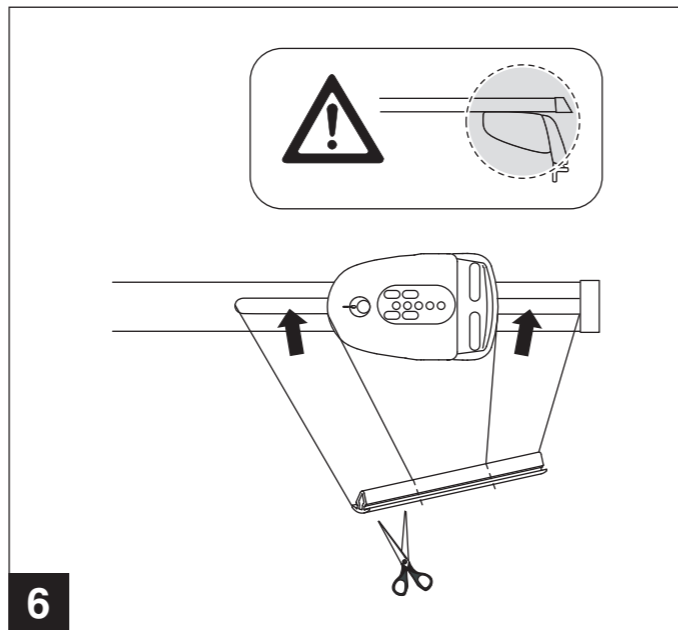

Atera SIGNO

Audi
Q7 Reling 07/2015-

nur bei / only for Part-No.: 045 326

nur bei Art.Nr.: 045 326
only for part no.: 045 326

A- 9919700065	11a- 9910700030
B- 9945700112	11b- 9910700077
C- 9918700253	12- 9908700010
	13- 9922700204
	14- 9918700243
	15- 9949701616
	16- 9918701028