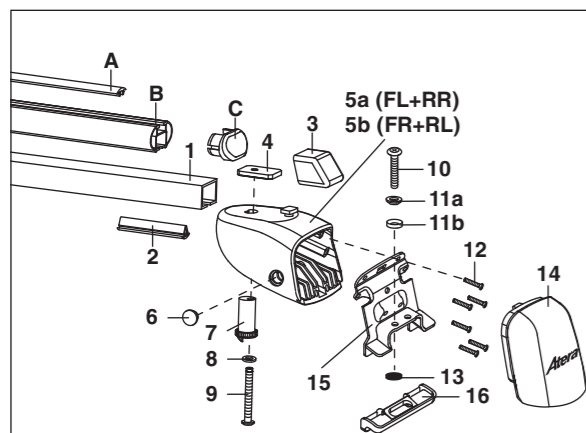

Atera SIGNO

Audi
Q7 Reling 07/2015-

nur bei / only for Part-No.: 045 326

nur bei Art.Nr.: 045 326
only for part no.: 045 326

A- 9919700065	11a- 9910700030
B- 9945700112	11b- 9910700077
C- 9918700253	12- 9908700010
	13- 9922700204
	14- 9918700243
	15- 9949701616
	16- 9918701028