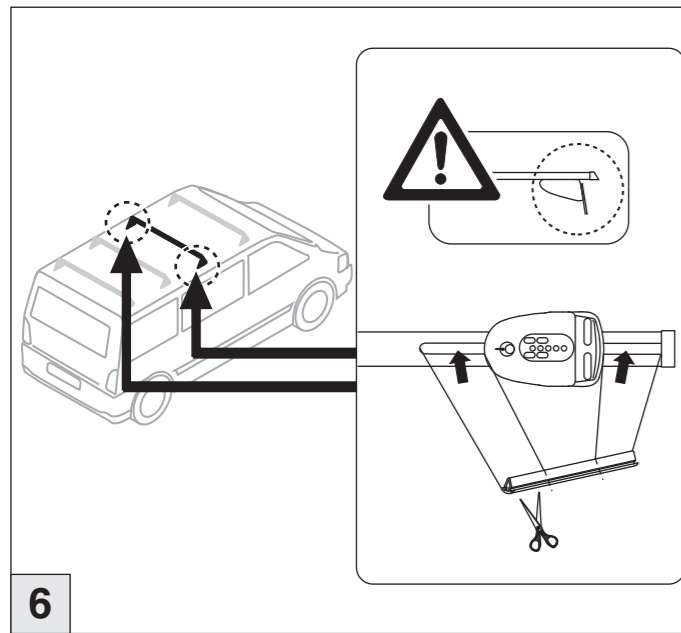

# Atera SIGNO

Ford  
Transit 05/2014-

6

7

- |                |                |
|----------------|----------------|
| 1- 9945700095  | 11- 9910700089 |
| 2- 9919700062  | 12- 9908700010 |
| 3- 9945700105  | 13- 9926700018 |
| 4- 9912700051  | 14- 9918700243 |
| 5a- 9918700526 | 15- 9949701601 |
| 5b- 9918700527 |                |
| 6- 9918700250  |                |
| 7- 9918700249  |                |
| 8- 9910700004  |                |
| 9- 9908700231  |                |
| 10- 9908700210 |                |

# Atera SIGNO

Ford  
Transit 05/2014-  
(L2/H3, L2/H2, L3/H3, L3/H2, L4/H3)  
Art.Nr. / Part-No. : 044 322

Part-No. : 044 322

**Atera**  
MADE IN GERMANY

Atera GmbH  
Im Herrach 1  
D-88299 Leutkirch  
Internet: www.atera.de