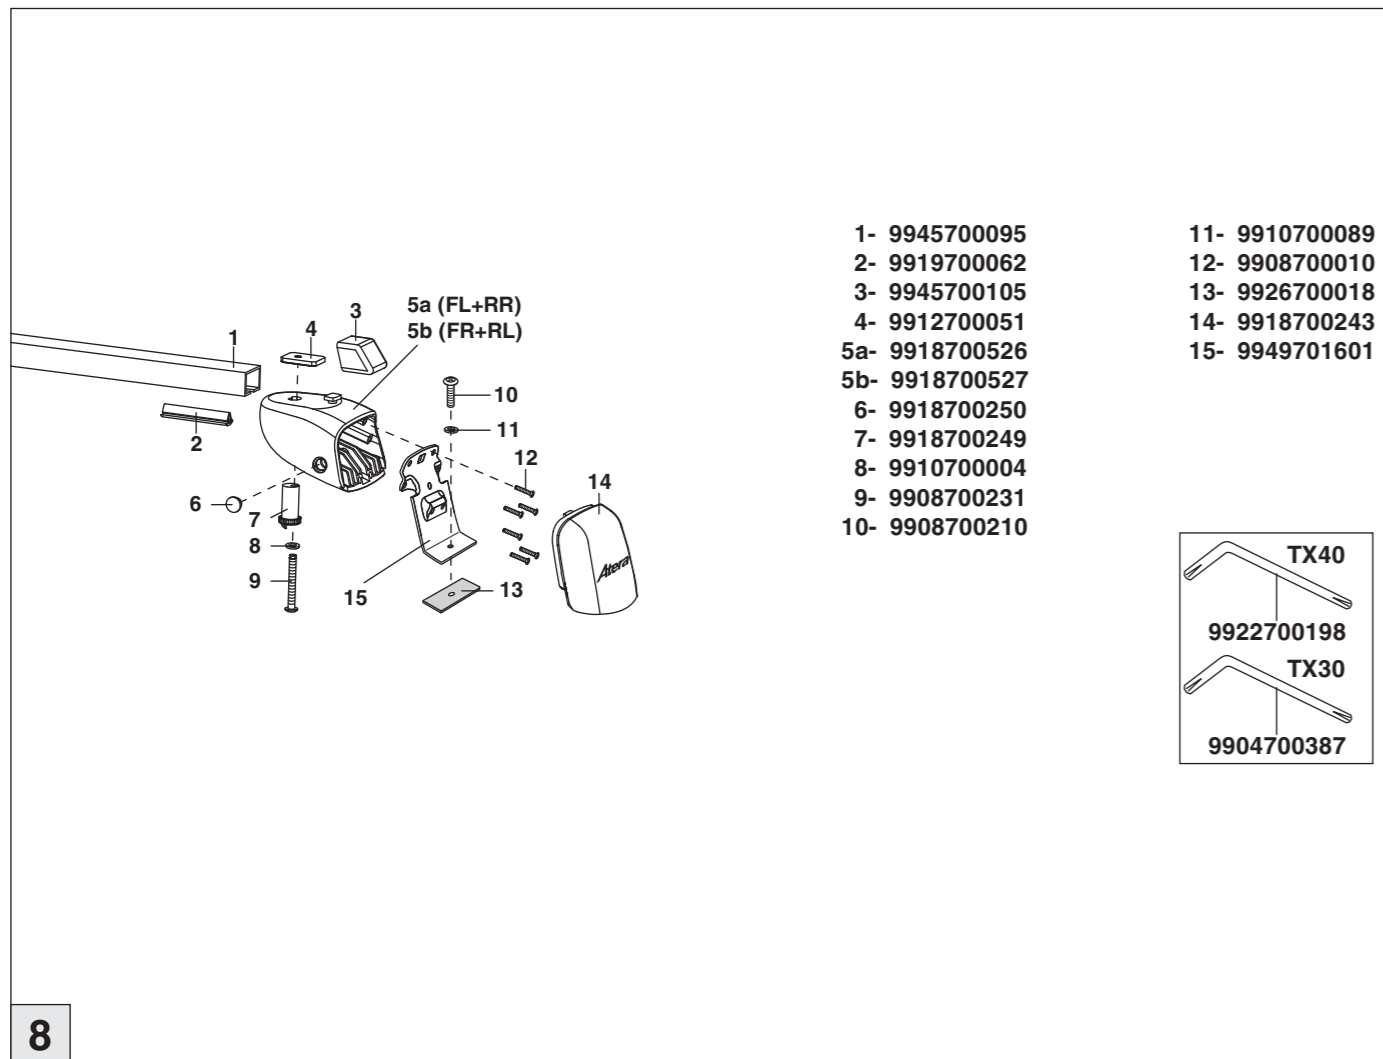

# Atera SIGNO

Ford  
Transit 05/2014-

6

7

- |                |                |
|----------------|----------------|
| 1- 9945700095  | 11- 9910700089 |
| 2- 9919700062  | 12- 9908700010 |
| 3- 9945700105  | 13- 9926700018 |
| 4- 9912700051  | 14- 9918700243 |
| 5a- 9918700526 | 15- 9949701601 |
| 5b- 9918700527 |                |
| 6- 9918700250  |                |
| 7- 9918700249  |                |
| 8- 9910700004  |                |
| 9- 9908700231  |                |
| 10- 9908700210 |                |

# Atera SIGNO

Ford  
Transit 05/2014-  
(L2/H3, L2/H2, L3/H3, L3/H2, L4/H3)  
Art.Nr. / Part-No. : 044 322

Part-No. : 044 322

**Atera**  
MADE IN GERMANY

Atera GmbH  
Im Herrach 1  
D-88299 Leutkirch  
Internet: www.atera.de