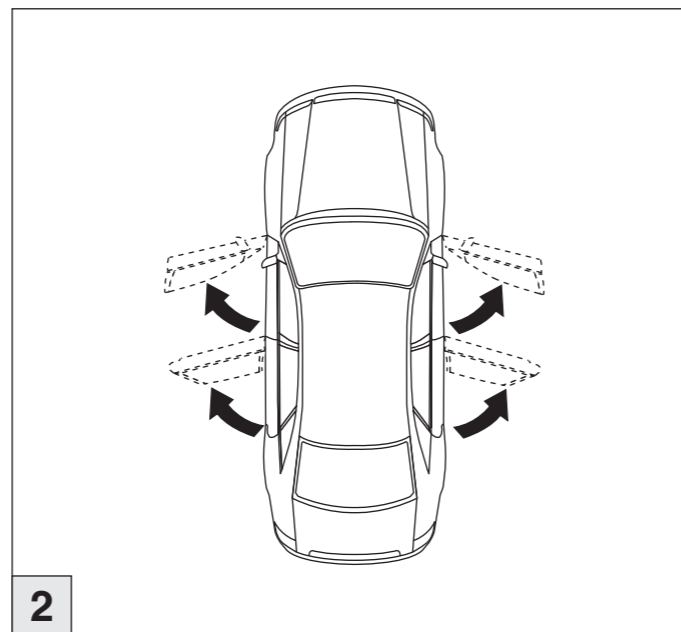

© ATERA GmbH
Ref.-Nr.: 044 316_096454431600_992570050200
Ref.-Nr.: 045 316_096454531600_992570050200
Stand/State: 05/12/2014 – Rev 00 Ver 00

Atera SIGNO

Renault
Twingo 09/2014-

INFO

1

2

3

Atera SIGNO