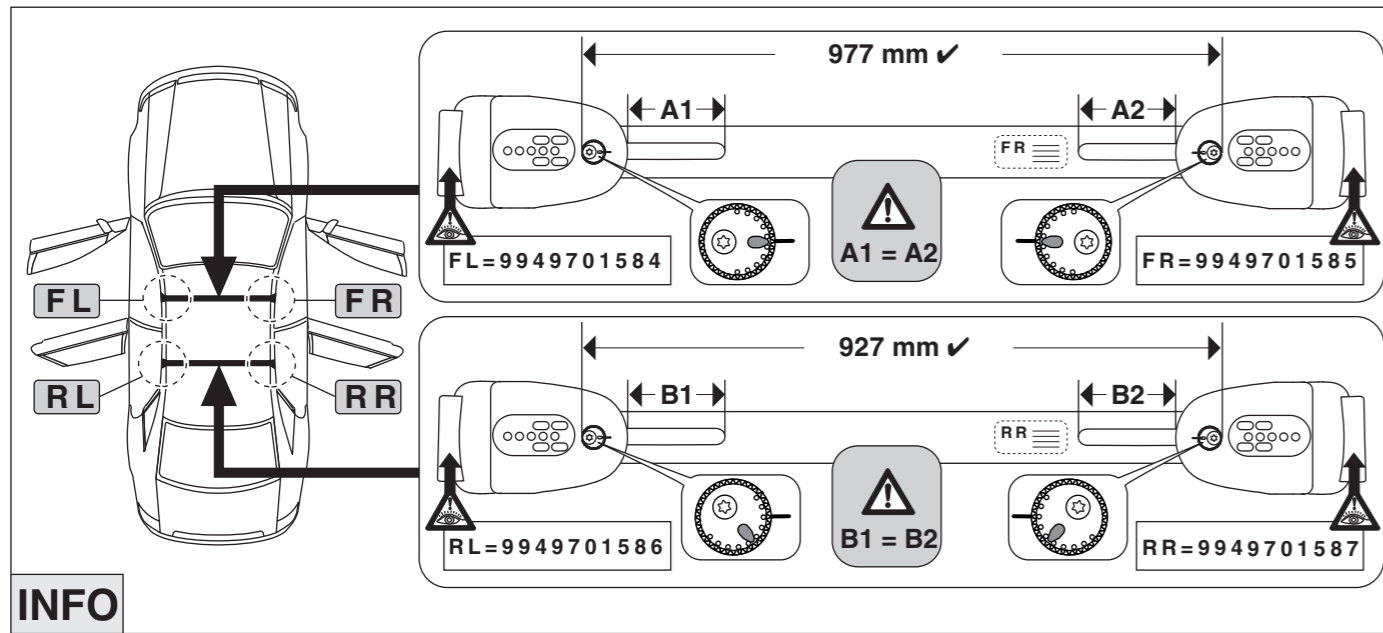

Atera SIGNO

Renault
Twingo 09/2014-