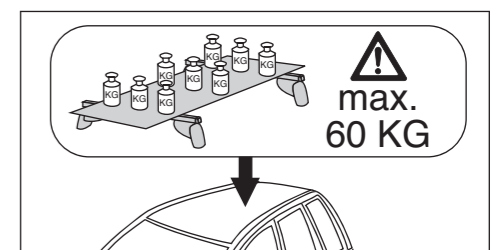

Atera
MADE IN GERMANY

Atera GmbH
Im Herrach 1
D-88299 Leutkirch
Internet: www.atera.de

© ATERA GmbH
Ref.-Nr.: 044 316_096454431600_992570050200
Ref.-Nr.: 045 316_096454531600_992570050200
Stand/State: 05/12/2014 – Rev 00 Ver 00