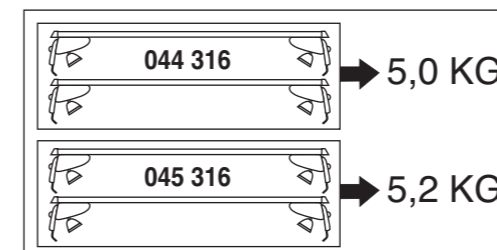

Atera
MADE IN GERMANY

Atera GmbH
Im Herrach 1
D-88299 Leutkirch
Internet: www.atera.de

© ATERA GmbH
Ref.-Nr.: 044 316_096454431600_992570050200
Ref.-Nr.: 045 316_096454531600_992570050200
Stand/State: 05/12/2014 – Rev 00 Ver 00