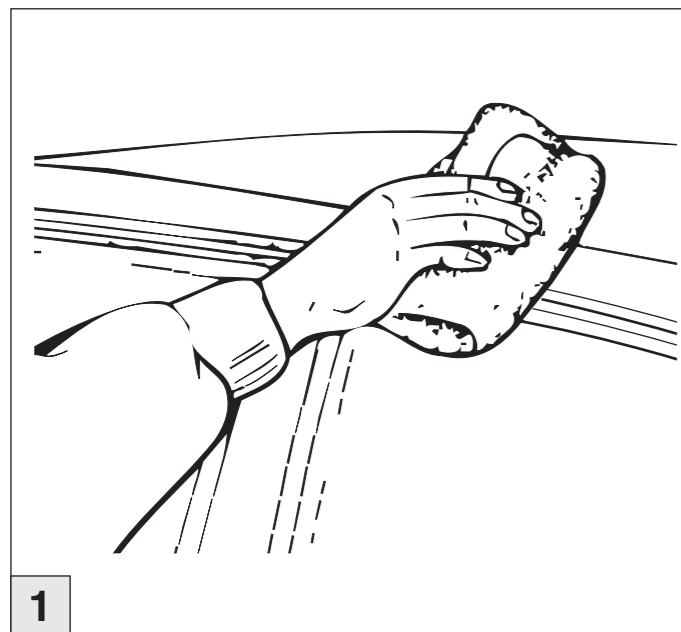

Atera SIGNO

Renault
Twingo 09/2014-

INFO

1

2

3

Atera SIGNO

Renault
Twingo 09/2014-

4

5