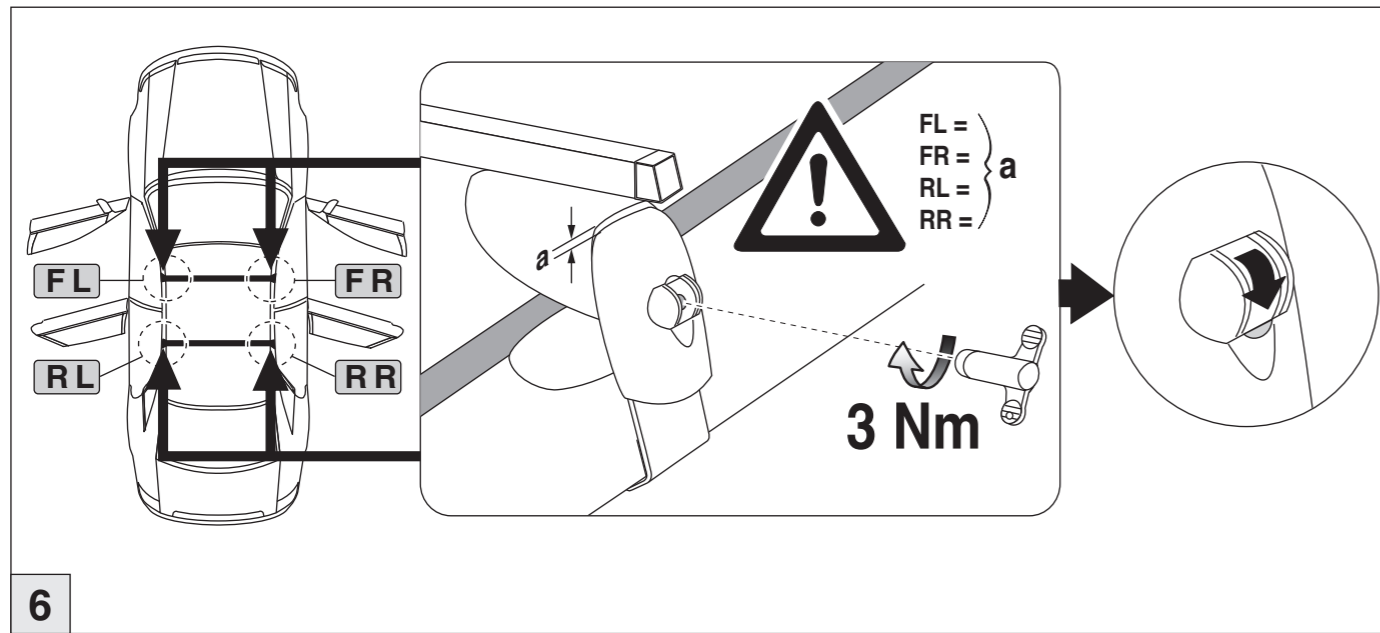

Atera SIGNO

Renault
Twingo 09/2014–

6

nur bei / only for Part-No.: 045 316

7

8

Atera SIGNO

Renault
Twingo 09/2014–