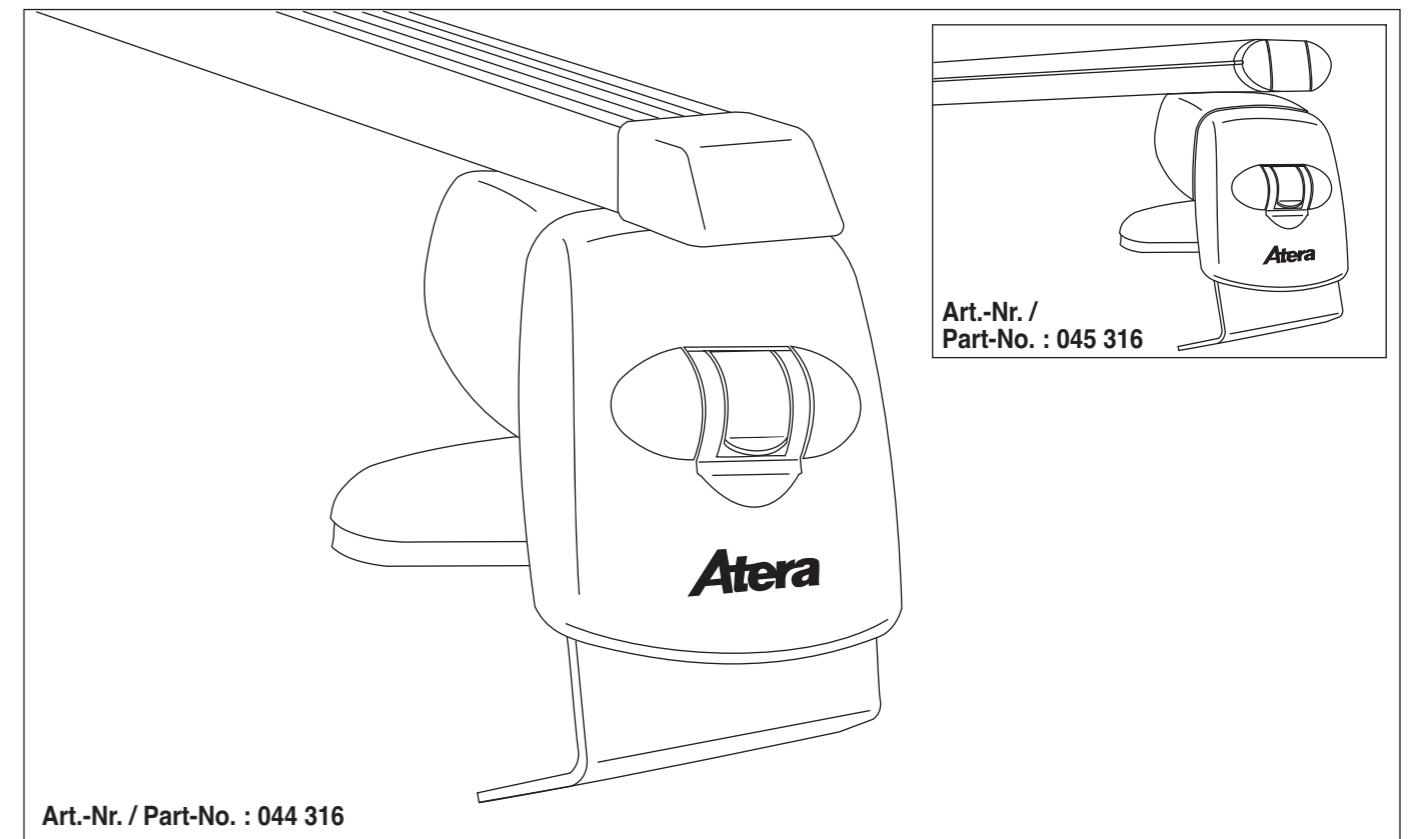

Atera SIGNO

Renault
Twingo 09/2014–

6

nur bei / only for Part-No.: 045 316

7

8

Atera SIGNO

Renault
Twingo 09/2014–

(auch für Faltdach geeignet / also suitable for folding top)

Art.-Nr. / Part-No. : 044 316
Art.-Nr. / Part-No. : 045 316

Art.-Nr. /
Part-No. : 045 316

Art.-Nr. / Part-No. : 044 316

Atera
MADE IN GERMANY

Atera GmbH
Im Herrach 1
D-88299 Leutkirch
Internet: www.atera.de