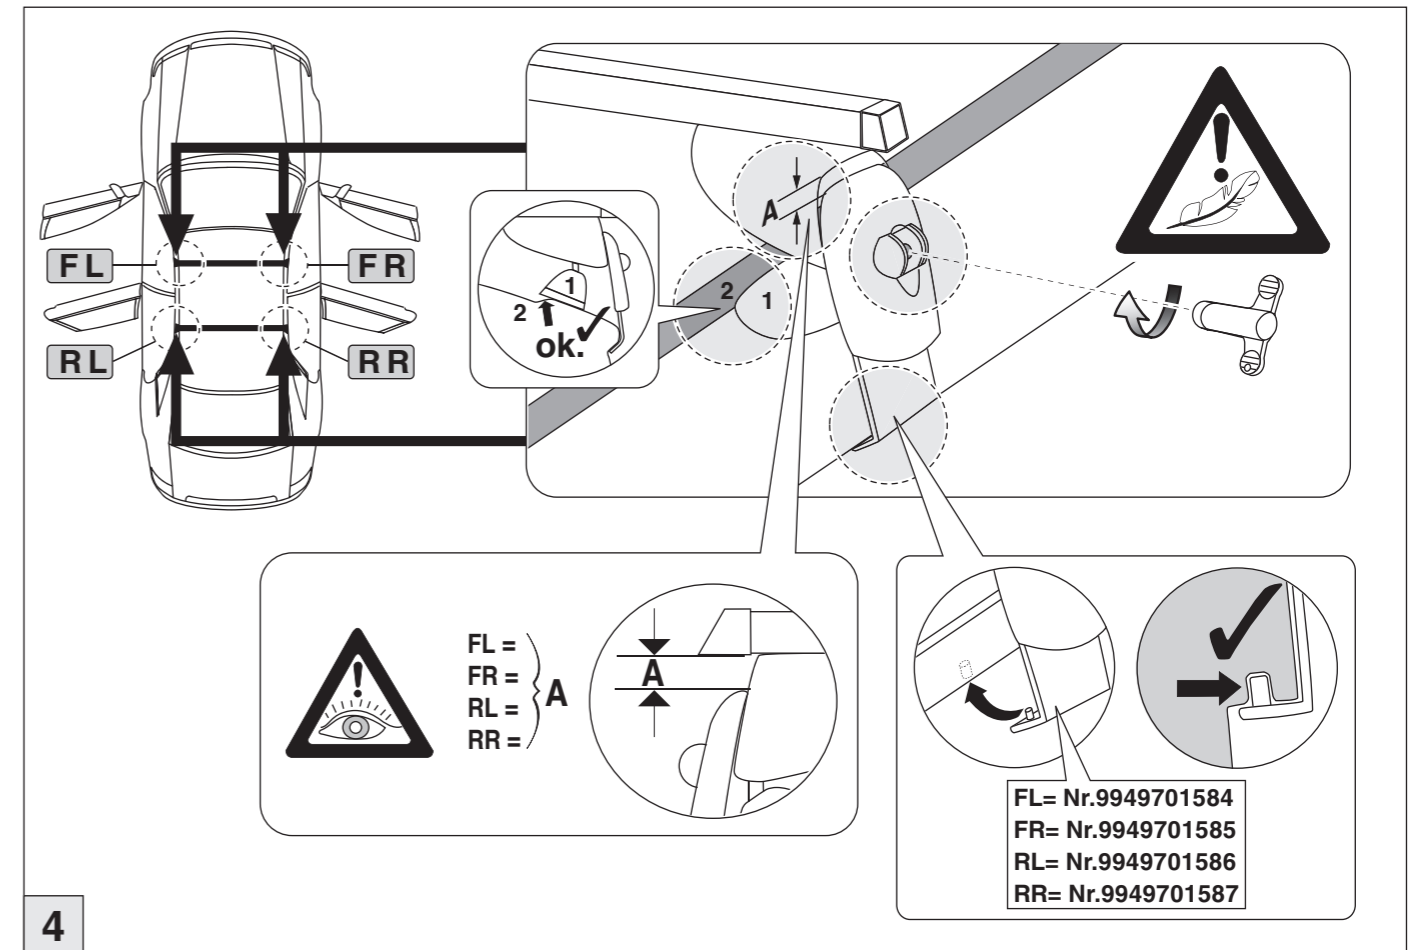

Atera SIGNO

Renault
Twingo 09/2014-