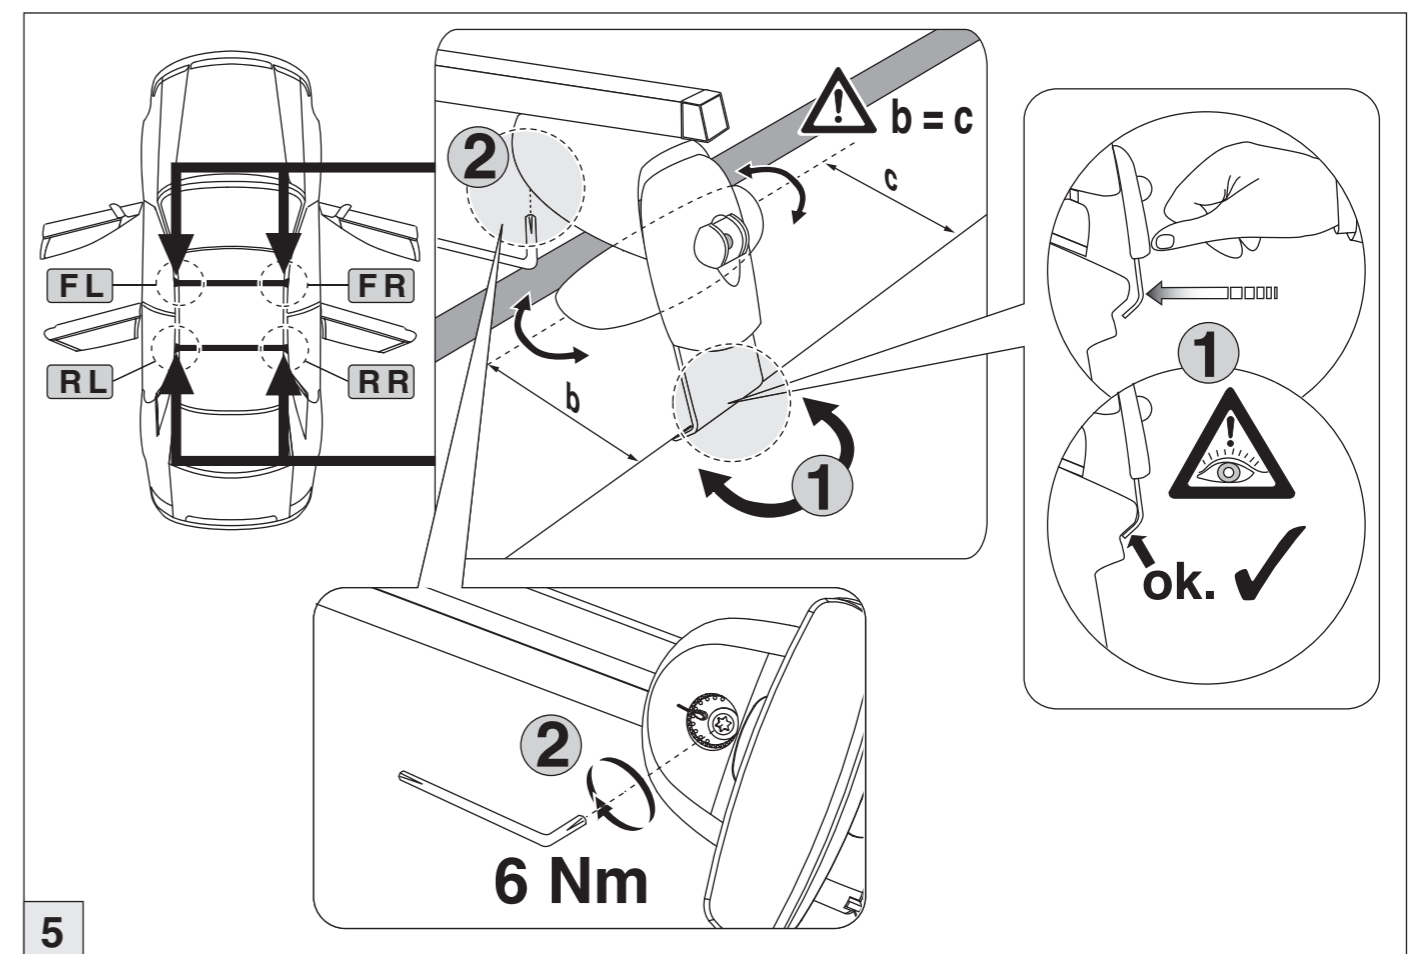

Atera SIGNO

Renault
Twingo 09/2014-

INFO

1

2

3

Atera SIGNO

Renault
Twingo 09/2014-

4

5