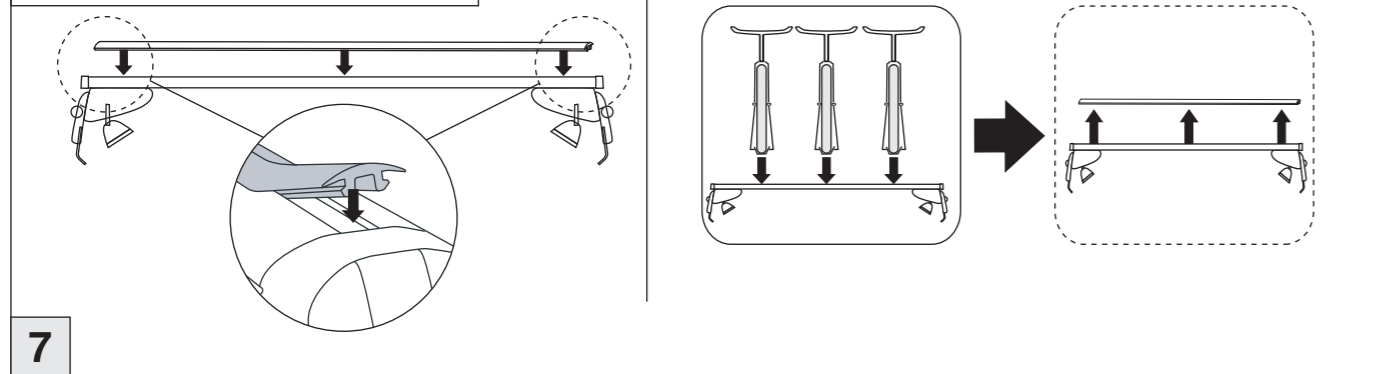

Atera SIGNO

Renault
Twingo 09/2014–

6

nur bei / only for Part-No.: 045 316

7

8

Atera SIGNO

Renault
Twingo 09/2014–