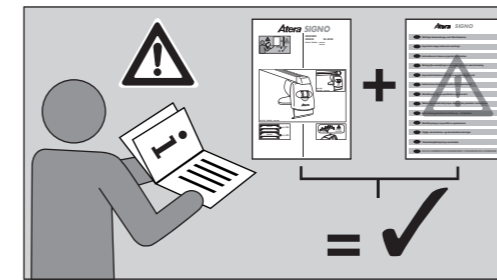

Art.-Nr. /
Part-No. : 045 316

Art.-Nr. / Part-No. : 044 316