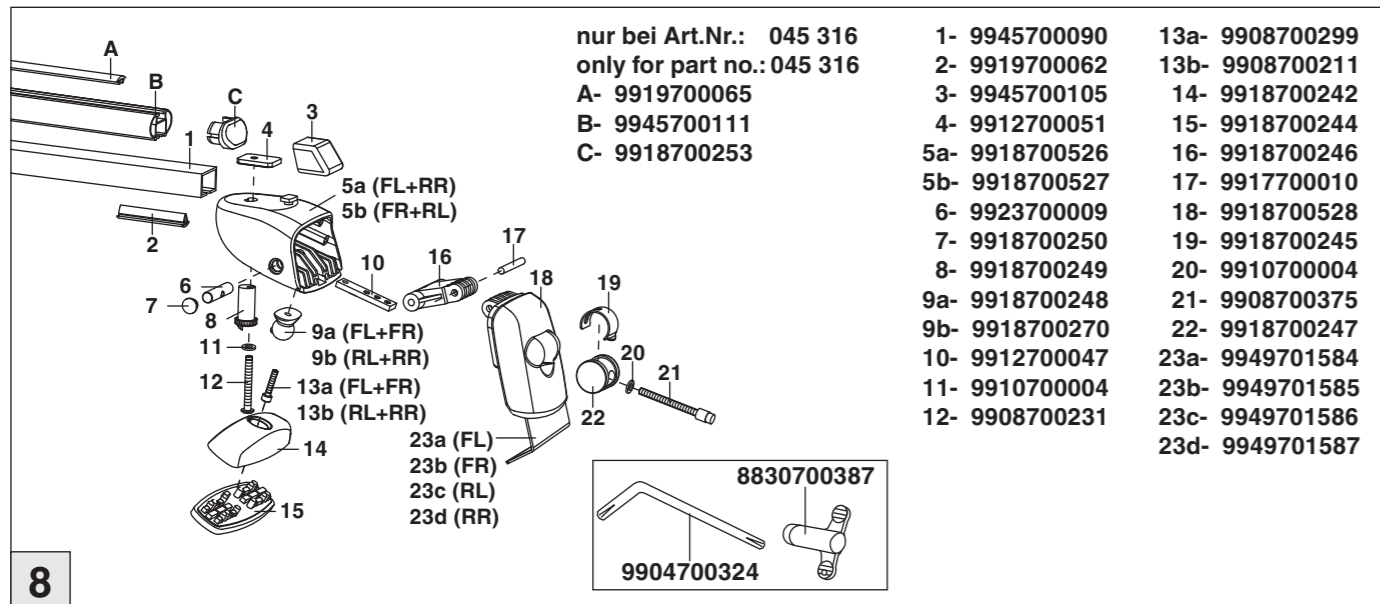

Atera SIGNO

Renault
Twingo 09/2014–

6

nur bei / only for Part-No.: 045 316

7

8

Atera SIGNO

Renault
Twingo 09/2014–