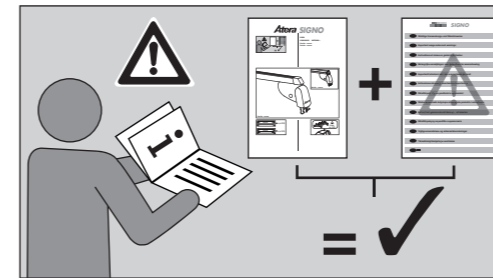

Atera SIGNO

BMW
4er Gran Coupe (F36) 06/2014–

Atera SIGNO

BMW
4er Gran Coupe (F36) 06/2014–

Part-No. : 044 312
Part-No. : 045 312

nur bei / only for Part-No.: 045 312

- nur bei Art.Nr.: 045 312
only for part no.: 045 312
- | | |
|---------------|-----------------|
| A- 9919700065 | 11- 9910700004 |
| B- 9945700111 | 12- 9908700010 |
| C- 9918700253 | 13- 9922700204 |
| | 14- 9918700243 |
| | 15a- 9949700369 |
| | 15b- 9949700370 |
| | 15c- 9949700743 |
| | 15d- 9949700742 |
-
- | |
|-----------------|
| 1- 9945700090 |
| 2- 9919700062 |
| 3- 9945700105 |
| 4- 9912700051 |
| 5a- 9918700526 |
| 5b- 9918700527 |
| 6- 9918700250 |
| 7- 9918700249 |
| 8- 9910700004 |
| 9- 9908700231 |
| 10a- 9908700218 |
| 10b- 9908700222 |
-
- TX30
9904700387