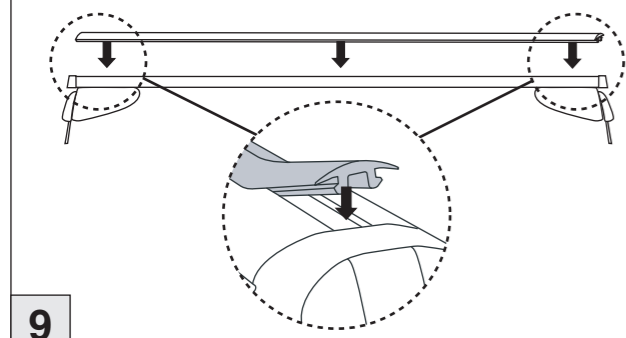

Atera SIGNO

BMW
4er Gran Coupe (F36) 06/2014–

Atera SIGNO

BMW
4er Gran Coupe (F36) 06/2014–

Part-No. : 044 312
Part-No. : 045 312

nur bei / only for Part-No.: 045 312

- nur bei Art.Nr.: 045 312
only for part no.: 045 312
- | | |
|---------------|-----------------|
| A- 9919700065 | 11- 9910700004 |
| B- 9945700111 | 12- 9908700010 |
| C- 9918700253 | 13- 9922700204 |
| | 14- 9918700243 |
| | 15a- 9949700369 |
| | 15b- 9949700370 |
| | 15c- 9949700743 |
| | 15d- 9949700742 |
-
- | |
|-----------------|
| 1- 9945700090 |
| 2- 9919700062 |
| 3- 9945700105 |
| 4- 9912700051 |
| 5a- 9918700526 |
| 5b- 9918700527 |
| 6- 9918700250 |
| 7- 9918700249 |
| 8- 9910700004 |
| 9- 9908700231 |
| 10a- 9908700218 |
| 10b- 9908700222 |
-
- TX30
9904700387