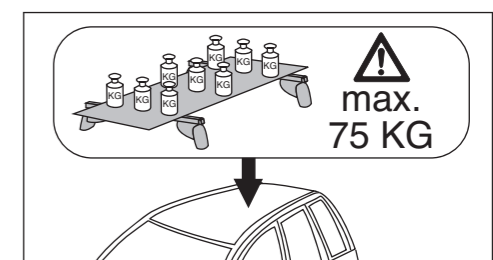

Atera SIGNO

BMW
4er Gran Coupe (F36) 06/2014–

Atera SIGNO

BMW
4er Gran Coupe (F36) 06/2014–

Part-No. : 044 312
Part-No. : 045 312

nur bei / only for Part-No.: 045 312

1. nur bei Art.Nr.: 045 312
   only for part no.: 045 312

A- 9919700065	11- 9910700004
B- 9945700111	12- 9908700010
C- 9918700253	13- 9922700204
	14- 9918700243
	15a- 9949700369
	15b- 9949700370
	15c- 9949700743
	15d- 9949700742

1- 9945700090
2- 9919700062
3- 9945700105
4- 9912700051
5a- 9918700526
5b- 9918700527
6- 9918700250
7- 9918700249
8- 9910700004
9- 9908700231
10a- 9908700218
10b- 9908700222

6. TX30
   9904700387

10