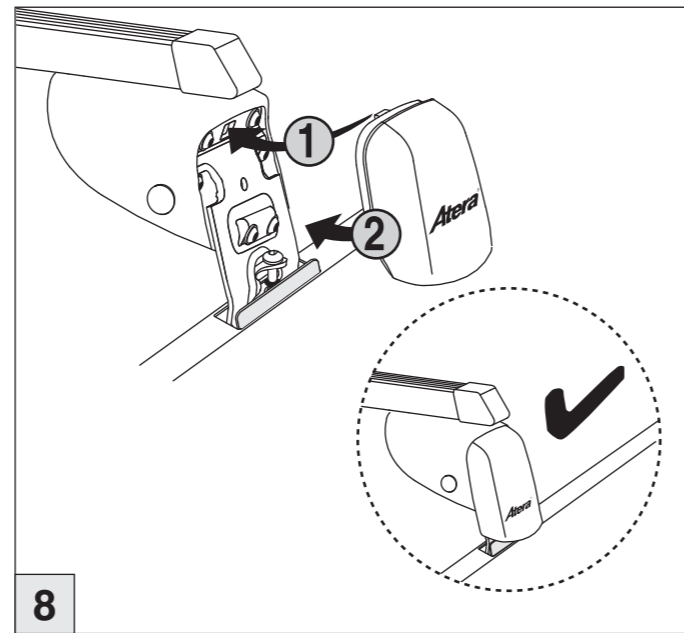

Atera SIGNO

BMW
4er Gran Coupe (F36) 06/2014–

Atera SIGNO

BMW
4er Gran Coupe (F36) 06/2014–

Part-No. : 044 312
Part-No. : 045 312

nur bei / only for Part-No.: 045 312

- nur bei Art.Nr.: 045 312
only for part no.: 045 312
- | | |
|---------------|-----------------|
| A- 9919700065 | 11- 9910700004 |
| B- 9945700111 | 12- 9908700010 |
| C- 9918700253 | 13- 9922700204 |
| | 14- 9918700243 |
| | 15a- 9949700369 |
| | 15b- 9949700370 |
| | 15c- 9949700743 |
| | 15d- 9949700742 |
-
- | |
|-----------------|
| 1- 9945700090 |
| 2- 9919700062 |
| 3- 9945700105 |
| 4- 9912700051 |
| 5a- 9918700526 |
| 5b- 9918700527 |
| 6- 9918700250 |
| 7- 9918700249 |
| 8- 9910700004 |
| 9- 9908700231 |
| 10a- 9908700218 |
| 10b- 9908700222 |
-
- TX30
9904700387

10

Atera SIGNO

BMW
4er Gran Coupe (F36) 06/2014–

Atera SIGNO

BMW
4er Gran Coupe (F36) 06/2014–