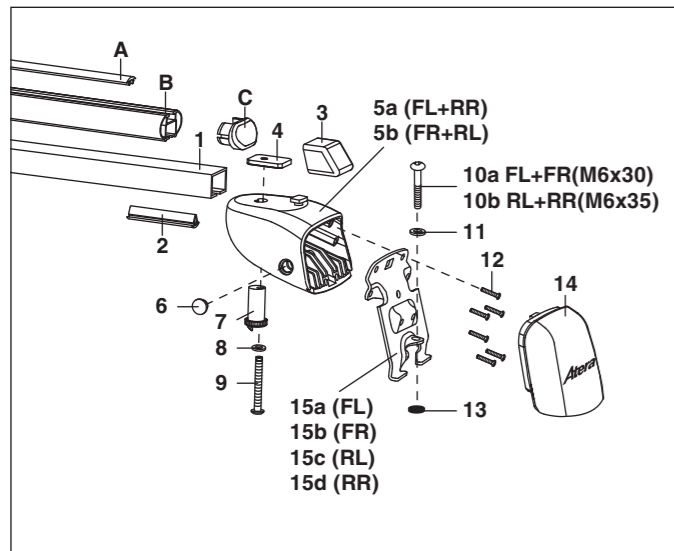

Atera SIGNO

BMW
4er Gran Coupe (F36) 06/2014–

Atera SIGNO

BMW
4er Gran Coupe (F36) 06/2014–

Part-No. : 044 312
Part-No. : 045 312

nur bei / only for Part-No.: 045 312

- nur bei Art.Nr.: 045 312
only for part no.: 045 312
- | | |
|---------------|-----------------|
| A- 9919700065 | 11- 9910700004 |
| B- 9945700111 | 12- 9908700010 |
| C- 9918700253 | 13- 9922700204 |
| | 14- 9918700243 |
| | 15a- 9949700369 |
| | 15b- 9949700370 |
| | 15c- 9949700743 |
| | 15d- 9949700742 |
-
- | |
|-----------------|
| 1- 9945700090 |
| 2- 9919700062 |
| 3- 9945700105 |
| 4- 9912700051 |
| 5a- 9918700526 |
| 5b- 9918700527 |
| 6- 9918700250 |
| 7- 9918700249 |
| 8- 9910700004 |
| 9- 9908700231 |
| 10a- 9908700218 |
| 10b- 9908700222 |
-
- TX30
9904700387