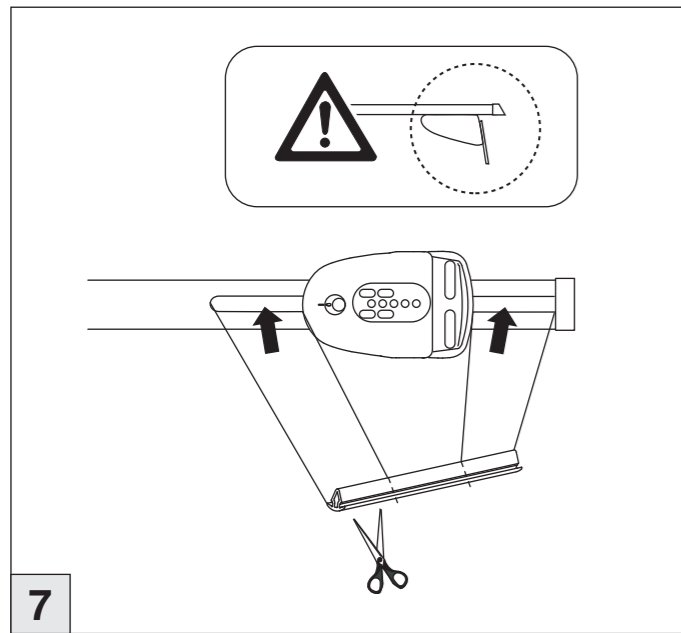

Atera SIGNO

BMW
4er Gran Coupe (F36) 06/2014–

Atera SIGNO

BMW
4er Gran Coupe (F36) 06/2014–

Part-No. : 044 312
Part-No. : 045 312

nur bei / only for Part-No.: 045 312

- nur bei Art.Nr.: 045 312
only for part no.: 045 312
- | | |
|---------------|-----------------|
| A- 9919700065 | 11- 9910700004 |
| B- 9945700111 | 12- 9908700010 |
| C- 9918700253 | 13- 9922700204 |
| | 14- 9918700243 |
| | 15a- 9949700369 |
| | 15b- 9949700370 |
| | 15c- 9949700743 |
| | 15d- 9949700742 |
-
- | |
|-----------------|
| 1- 9945700090 |
| 2- 9919700062 |
| 3- 9945700105 |
| 4- 9912700051 |
| 5a- 9918700526 |
| 5b- 9918700527 |
| 6- 9918700250 |
| 7- 9918700249 |
| 8- 9910700004 |
| 9- 9908700231 |
| 10a- 9908700218 |
| 10b- 9908700222 |
-
- TX30
9904700387