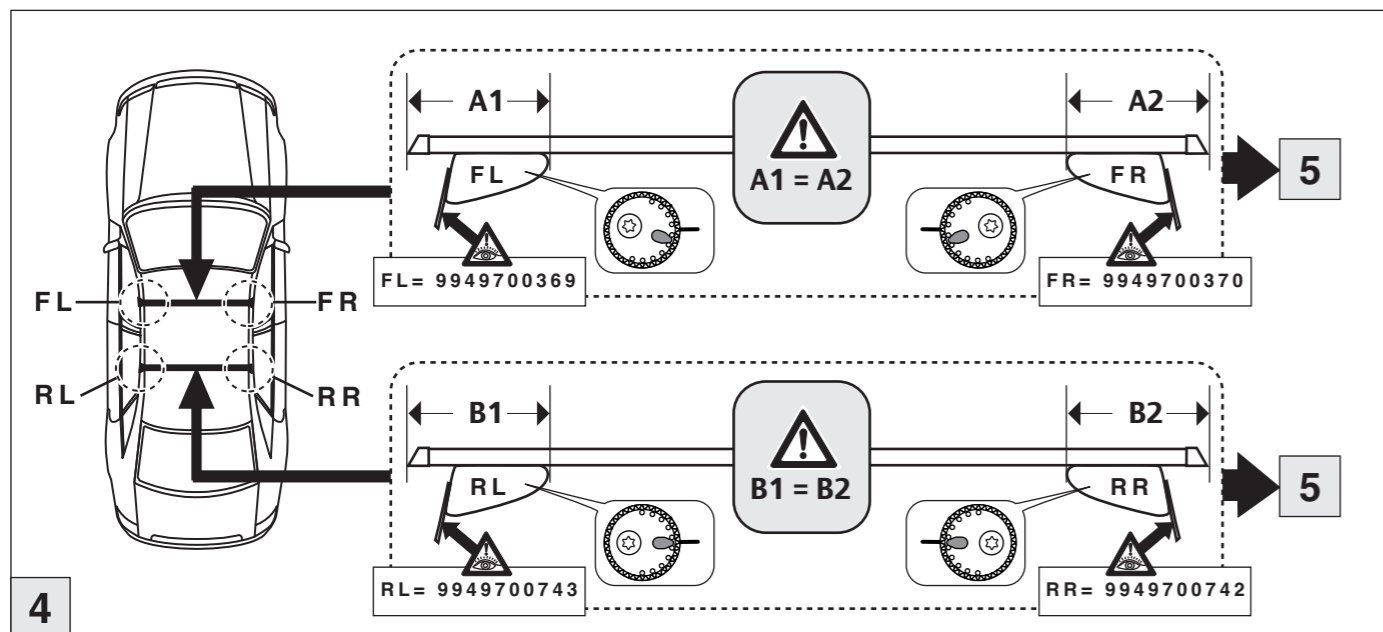

Atera SIGNO

BMW
4er Gran Coupe (F36) 06/2014–

Atera SIGNO

BMW
4er Gran Coupe (F36) 06/2014–

Part-No. : 044 312
Part-No. : 045 312

nur bei / only for Part-No.: 045 312

- nur bei Art.Nr.: 045 312
only for part no.: 045 312
- | | |
|---------------|-----------------|
| A- 9919700065 | 11- 9910700004 |
| B- 9945700111 | 12- 9908700010 |
| C- 9918700253 | 13- 9922700204 |
| | 14- 9918700243 |
| | 15a- 9949700369 |
| | 15b- 9949700370 |
| | 15c- 9949700743 |
| | 15d- 9949700742 |
-
- | |
|-----------------|
| 1- 9945700090 |
| 2- 9919700062 |
| 3- 9945700105 |
| 4- 9912700051 |
| 5a- 9918700526 |
| 5b- 9918700527 |
| 6- 9918700250 |
| 7- 9918700249 |
| 8- 9910700004 |
| 9- 9908700231 |
| 10a- 9908700218 |
| 10b- 9908700222 |
-
- TX30
9904700387

10

Atera SIGNO

BMW
4er Gran Coupe (F36) 06/2014–

Atera SIGNO

BMW
4er Gran Coupe (F36) 06/2014–