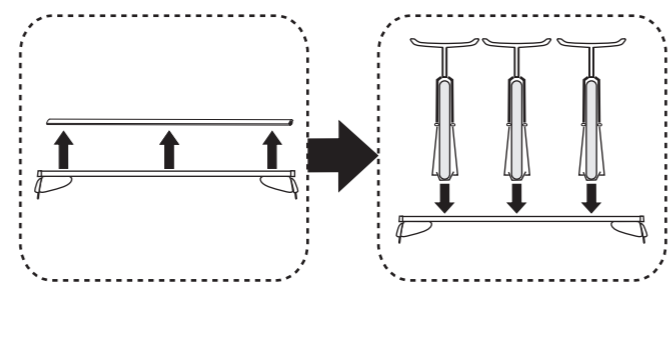

Atera SIGNO

BMW
4er Gran Coupe (F36) 06/2014–

Atera SIGNO

BMW
4er Gran Coupe (F36) 06/2014–

Part-No. : 044 312
Part-No. : 045 312

nur bei / only for Part-No.: 045 312

- nur bei Art.Nr.: 045 312
only for part no.: 045 312
- | | |
|---------------|-----------------|
| A- 9919700065 | 11- 9910700004 |
| B- 9945700111 | 12- 9908700010 |
| C- 9918700253 | 13- 9922700204 |
| | 14- 9918700243 |
| | 15a- 9949700369 |
| | 15b- 9949700370 |
| | 15c- 9949700743 |
| | 15d- 9949700742 |
-
- | |
|-----------------|
| 1- 9945700090 |
| 2- 9919700062 |
| 3- 9945700105 |
| 4- 9912700051 |
| 5a- 9918700526 |
| 5b- 9918700527 |
| 6- 9918700250 |
| 7- 9918700249 |
| 8- 9910700004 |
| 9- 9908700231 |
| 10a- 9908700218 |
| 10b- 9908700222 |
-
- TX30
9904700387

10

Atera SIGNO

BMW
4er Gran Coupe (F36) 06/2014–

Atera SIGNO

BMW
4er Gran Coupe (F36) 06/2014–