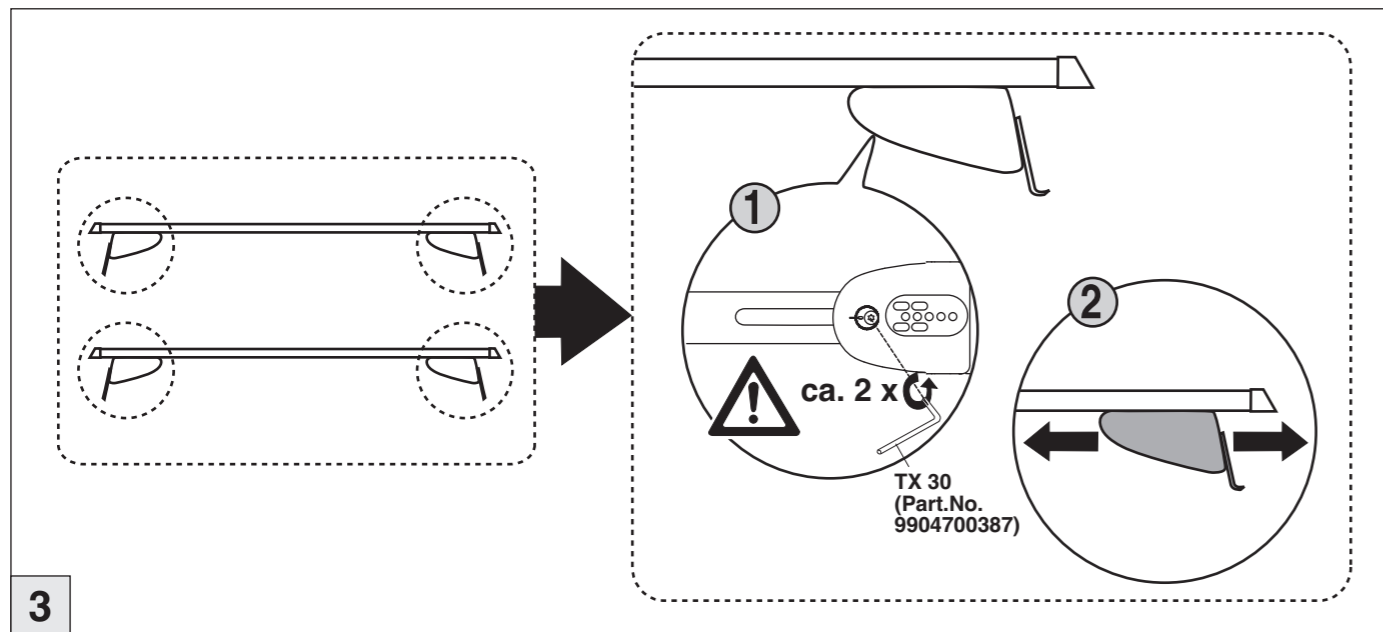

Atera SIGNO

BMW
4er Gran Coupe (F36) 06/2014–