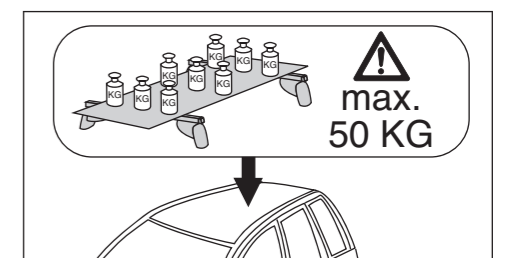

Atera
MADE IN GERMANY

Atera GmbH
Im Herrach 1
D-88299 Leutkirch
Internet: www.atera.de

© ATERA GmbH
Ref.-Nr.: 044 310_096454431000_992570050200
Ref.-Nr.: 045 310_096454531000_992570050200
Stand/State: 11/02/2015 – Rev 00 Ver 00