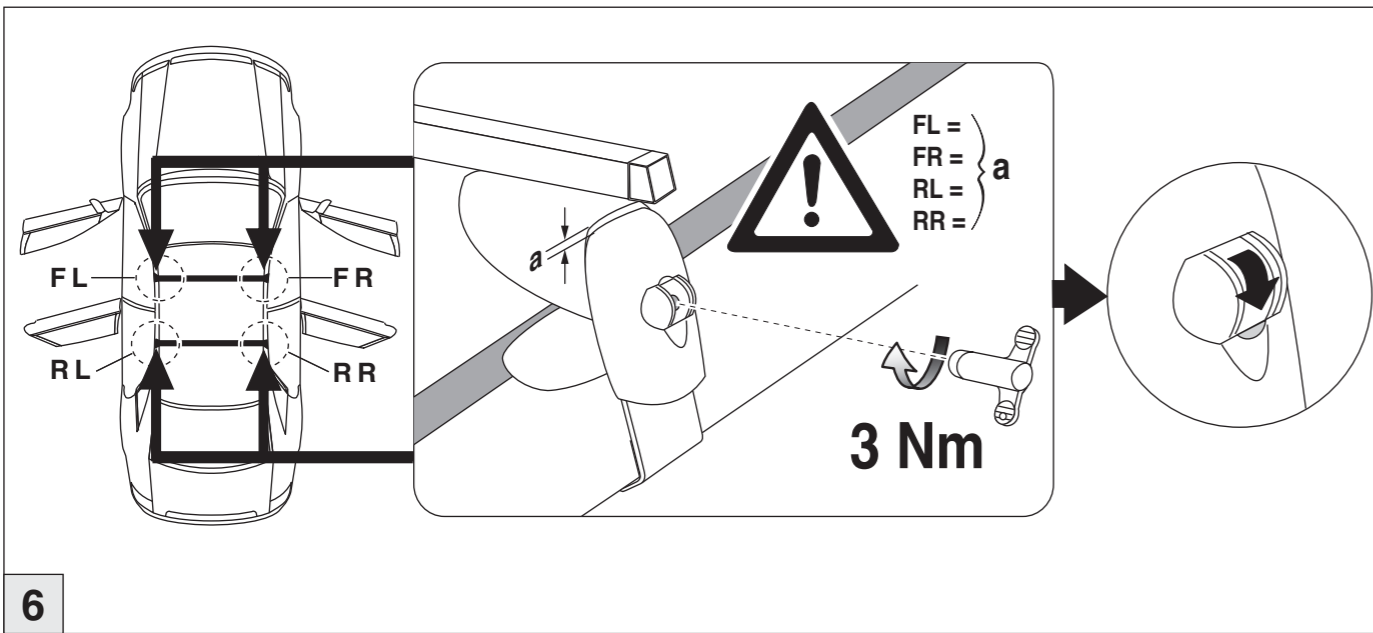

# Atera SIGNO

Toyota Aygo 07/2014–

Citroën C1 07/2014–  
Peugeot 108 07/2014–

6

nur bei / only for Part-No.: 045 310

7

8

# Atera SIGNO

Citroën C1 07/2014–  
(5-türig / 5 doors / 5 portes)

Peugeot 108 07/2014–  
(5-türig / 5 doors / 5 portes)

Toyota Aygo 07/2014–  
(5-türig / 5 doors / 5 portes)

Art.-Nr. / Part-No. : 044 310  
Art.-Nr. / Part-No. : 045 310