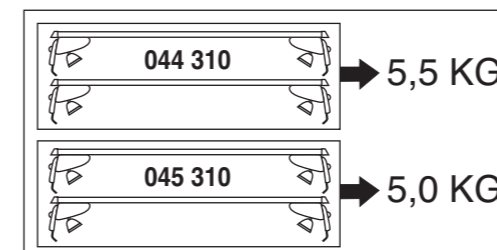

Atera
MADE IN GERMANY

Atera GmbH
Im Herrach 1
D-88299 Leutkirch
Internet: www.atera.de

© ATERA GmbH
Ref.-Nr.: 044 310_096454431000_992570050200
Ref.-Nr.: 045 310_096454531000_992570050200
Stand/State: 11/02/2015 – Rev 00 Ver 00