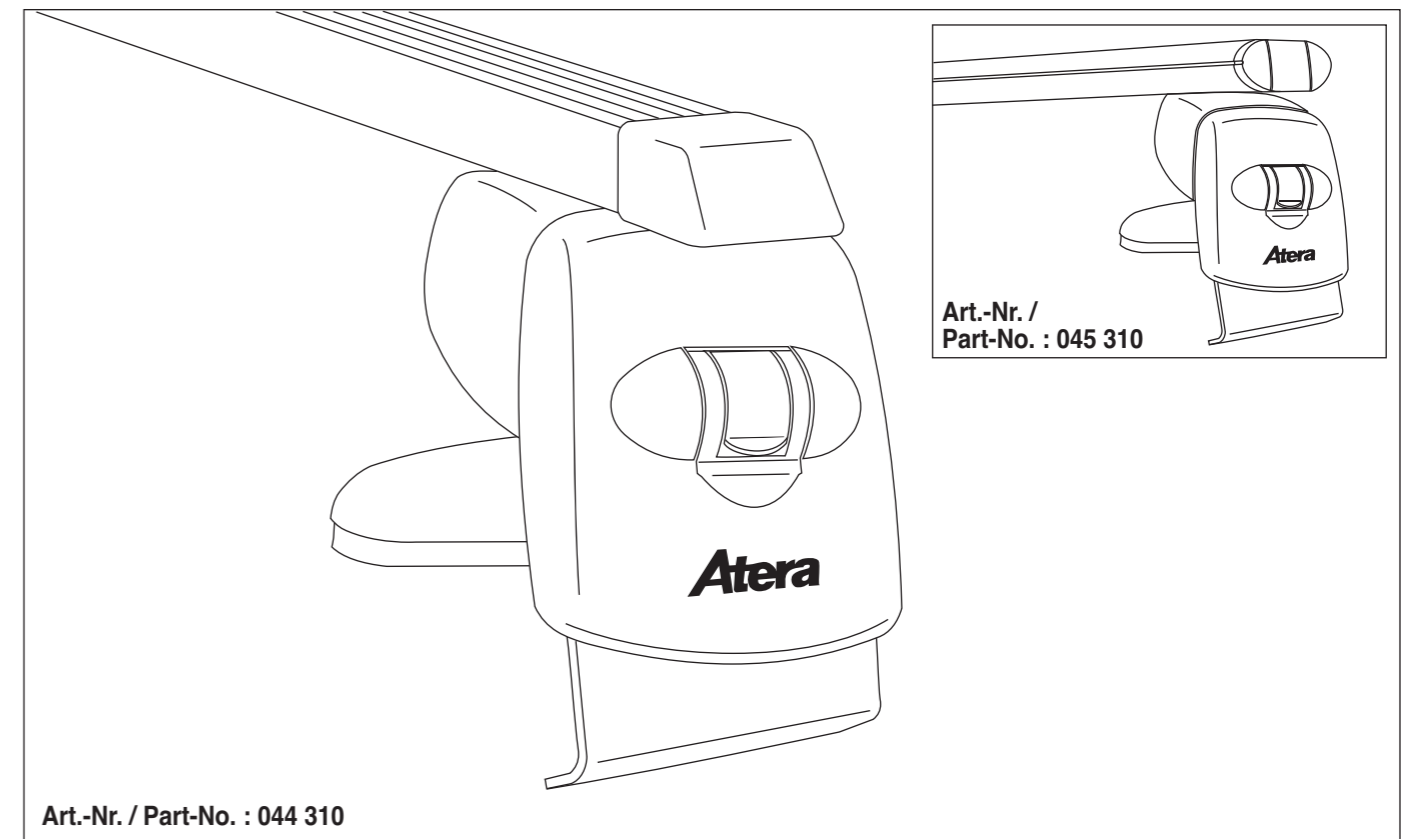

# Atera SIGNO

Citroën C1 07/2014–  
(5-türig / 5 doors / 5 portes)

Peugeot 108 07/2014–  
(5-türig / 5 doors / 5 portes)

Toyota Aygo 07/2014–  
(5-türig / 5 doors / 5 portes)

Art.-Nr. / Part-No. : 044 310  
Art.-Nr. / Part-No. : 045 310

Nicht geeignet für Modelle mit Stoffschiebedach!  
Not suitable for models with folding roof!

Art.-Nr. / Part-No. : 044 310

**Atera**  
MADE IN GERMANY

Atera GmbH  
Im Herrach 1  
D-88299 Leutkirch  
Internet: www.atera.de