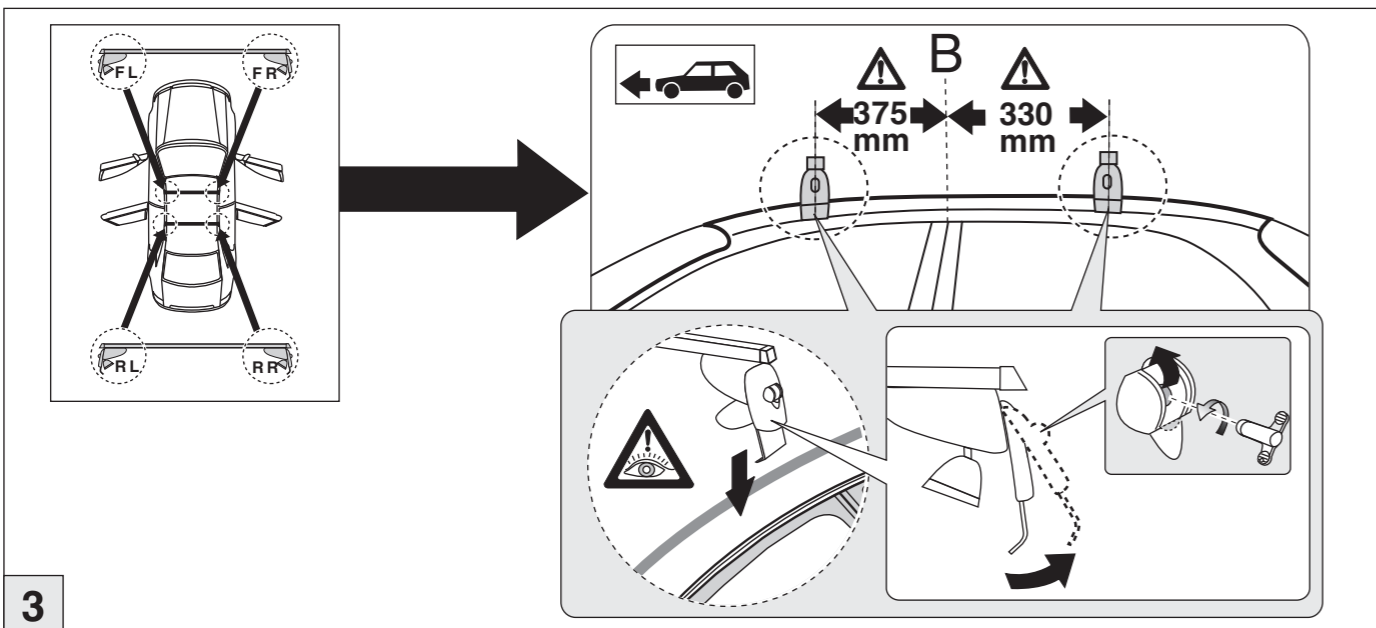

Atera SIGNO

Toyota Aygo 07/2014-

Citroën C1 07/2014-
Peugeot 108 07/2014-

INFO

Atera SIGNO

Toyota Aygo 07/2014-

Citroën C1 07/2014-
Peugeot 108 07/2014-