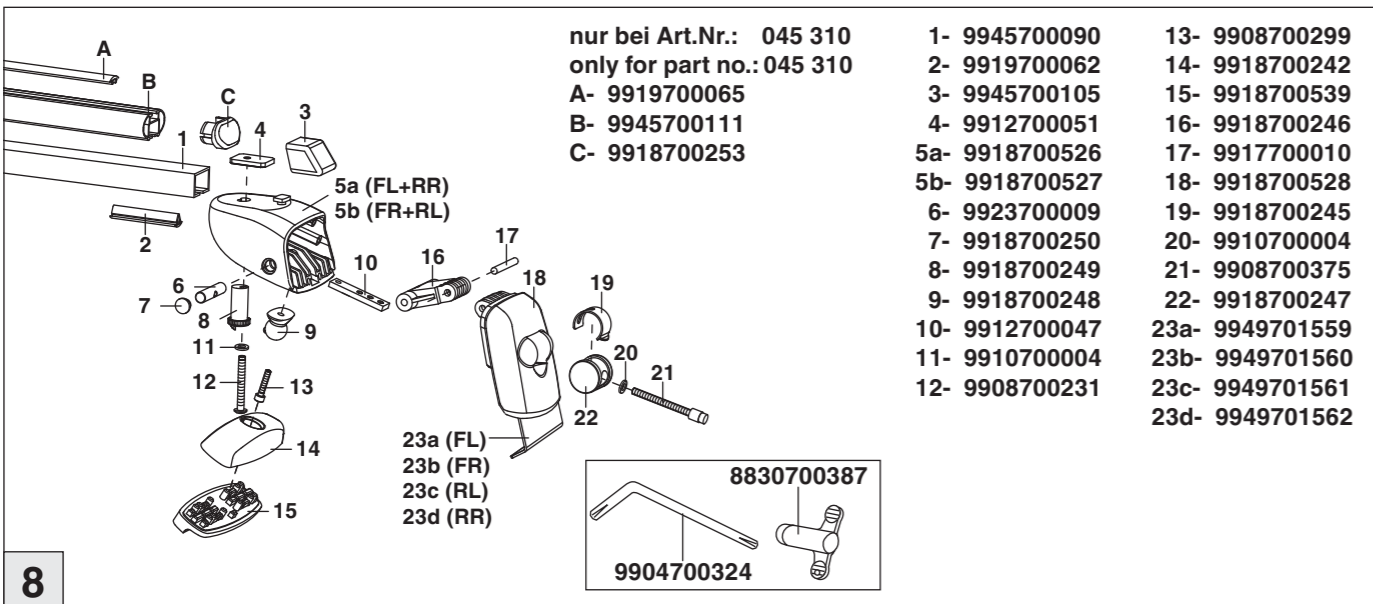

# Atera SIGNO

Toyota Aygo 07/2014–

Citroën C1 07/2014–  
Peugeot 108 07/2014–

6

nur bei / only for Part-No.: 045 310

7

8

# Atera SIGNO

Citroën C1 07/2014–  
(5-türig / 5 doors / 5 portes)

Peugeot 108 07/2014–  
(5-türig / 5 doors / 5 portes)

Toyota Aygo 07/2014–  
(5-türig / 5 doors / 5 portes)

Art.-Nr. / Part-No. : 044 310  
Art.-Nr. / Part-No. : 045 310