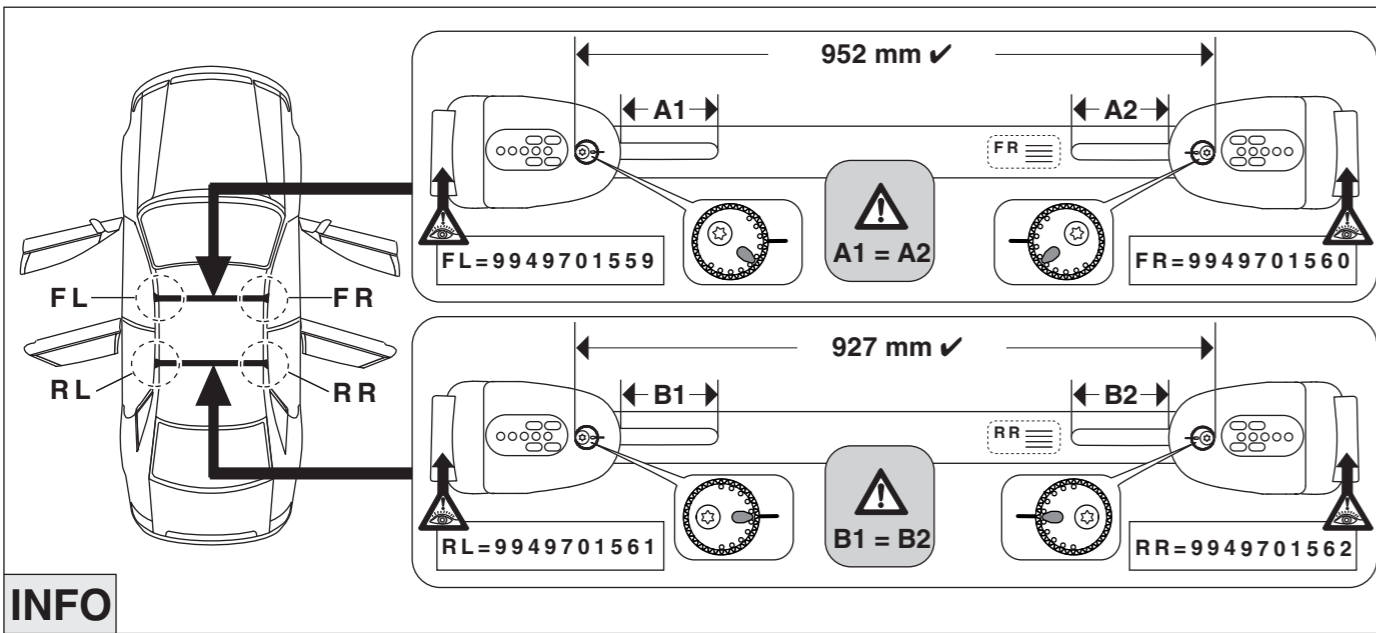

Atera SIGNO

Toyota Aygo 07/2014-

Citroën C1 07/2014-
Peugeot 108 07/2014-