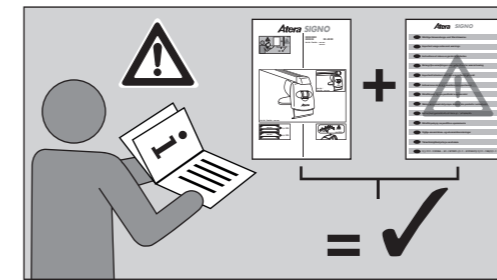

Art.-Nr. / Part-No. : 044 310