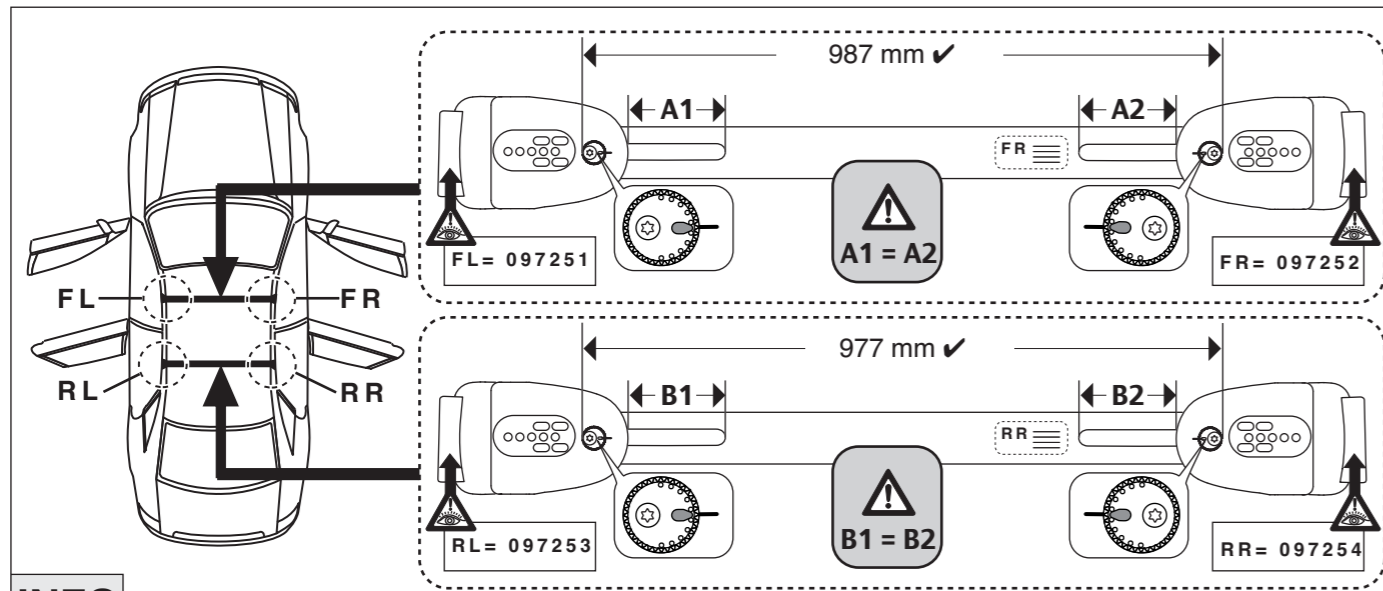

Atera SIGNO

Hyundai
i10 12/2013-

6

nur bei / only for Part-No.: 045 299

7

8

Atera SIGNO

Hyundai
i10 12/2013-

Part-No. : 044 299
Part-No. : 045 299

Atera
MADE IN GERMANY

Atera GmbH
Im Herrach 1
D-88299 Leutkirch
Internet: www.atera.de

Atera SIGNO

Hyundai
i10 12/2013-

INFO

Atera SIGNO

Hyundai
i10 12/2013-