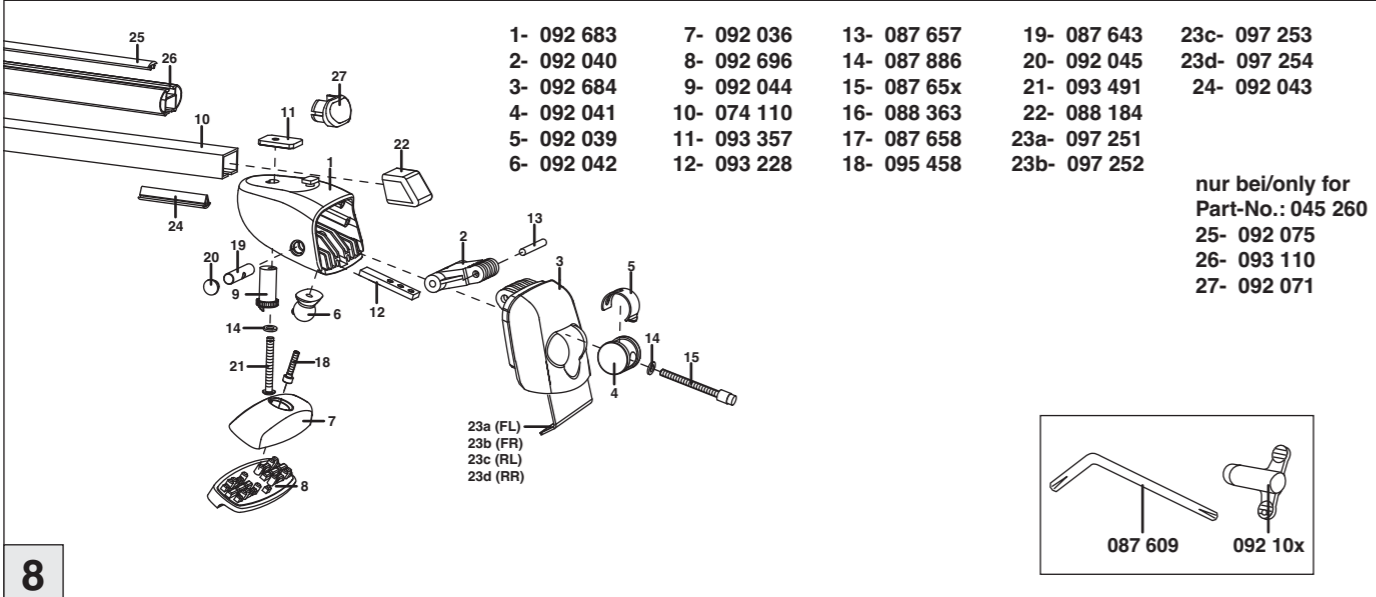

Atera SIGNO

Hyundai
i10 12/2013-

6

nur bei / only for Part-No.: 045 299

7

8

Atera SIGNO

Hyundai
i10 12/2013-

Part-No. : 044 299
Part-No. : 045 299

Atera
MADE IN GERMANY

Atera GmbH
Im Herrach 1
D-88299 Leutkirch
Internet: www.atera.de

Atera SIGNO

Hyundai
i10 12/2013-

INFO

Atera SIGNO

Hyundai
i10 12/2013-

4

5