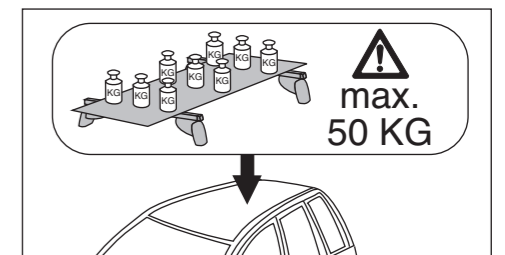

Atera SIGNO

Hyundai
i10 12/2013-

Part-No. : 044 299
Part-No. : 045 299

Atera
MADE IN GERMANY

Atera GmbH
Im Herrach 1
D-88299 Leutkirch
Internet: www.atera.de