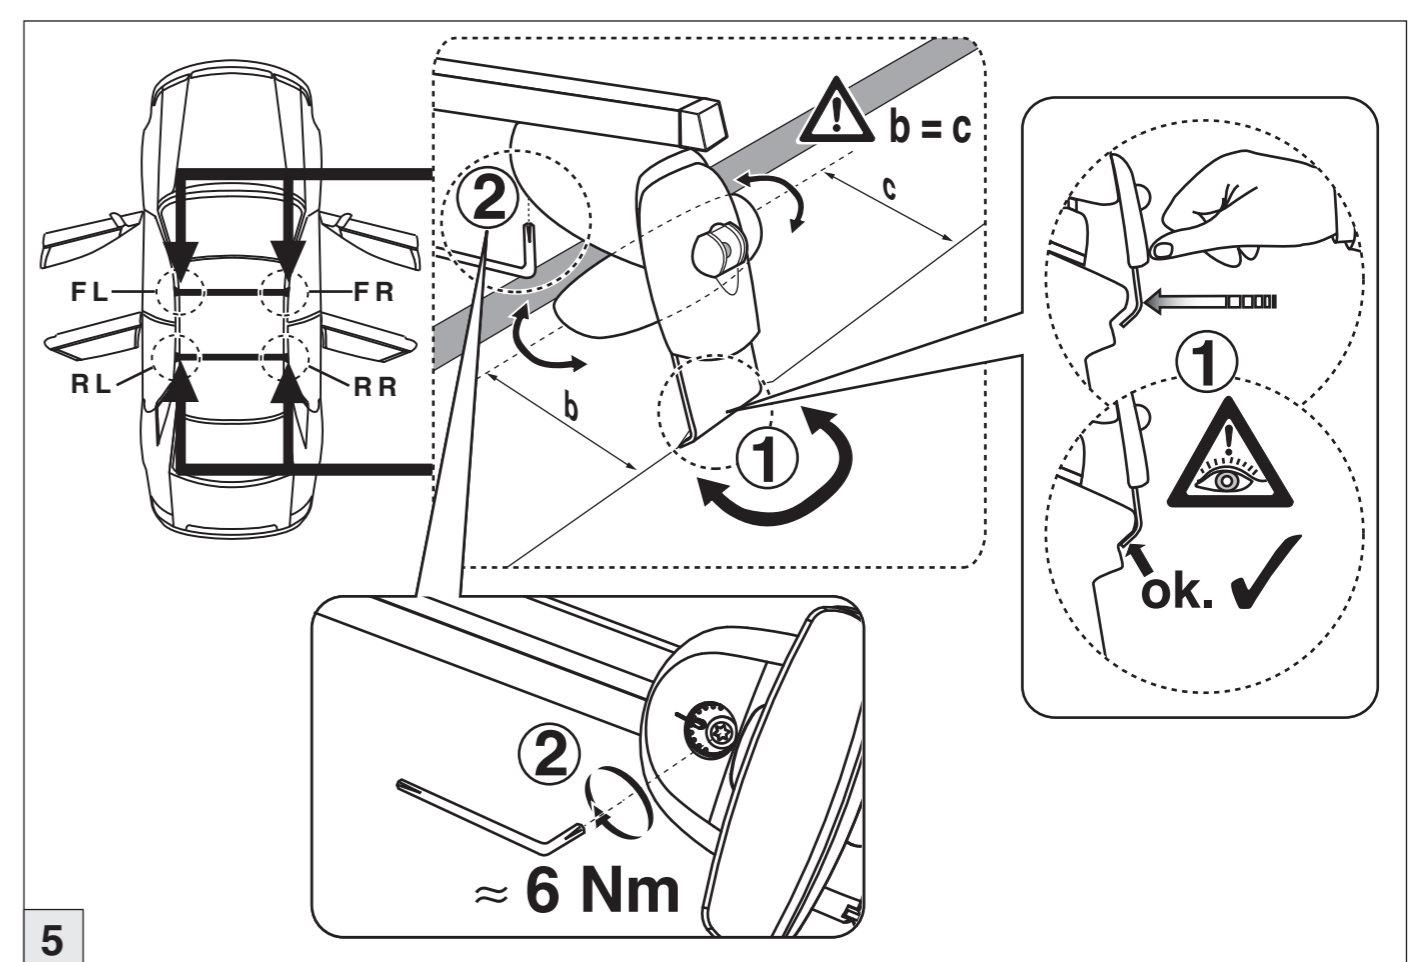

Atera SIGNO

Hyundai
i10 12/2013-

INFO

Atera SIGNO

Hyundai
i10 12/2013-

4

5