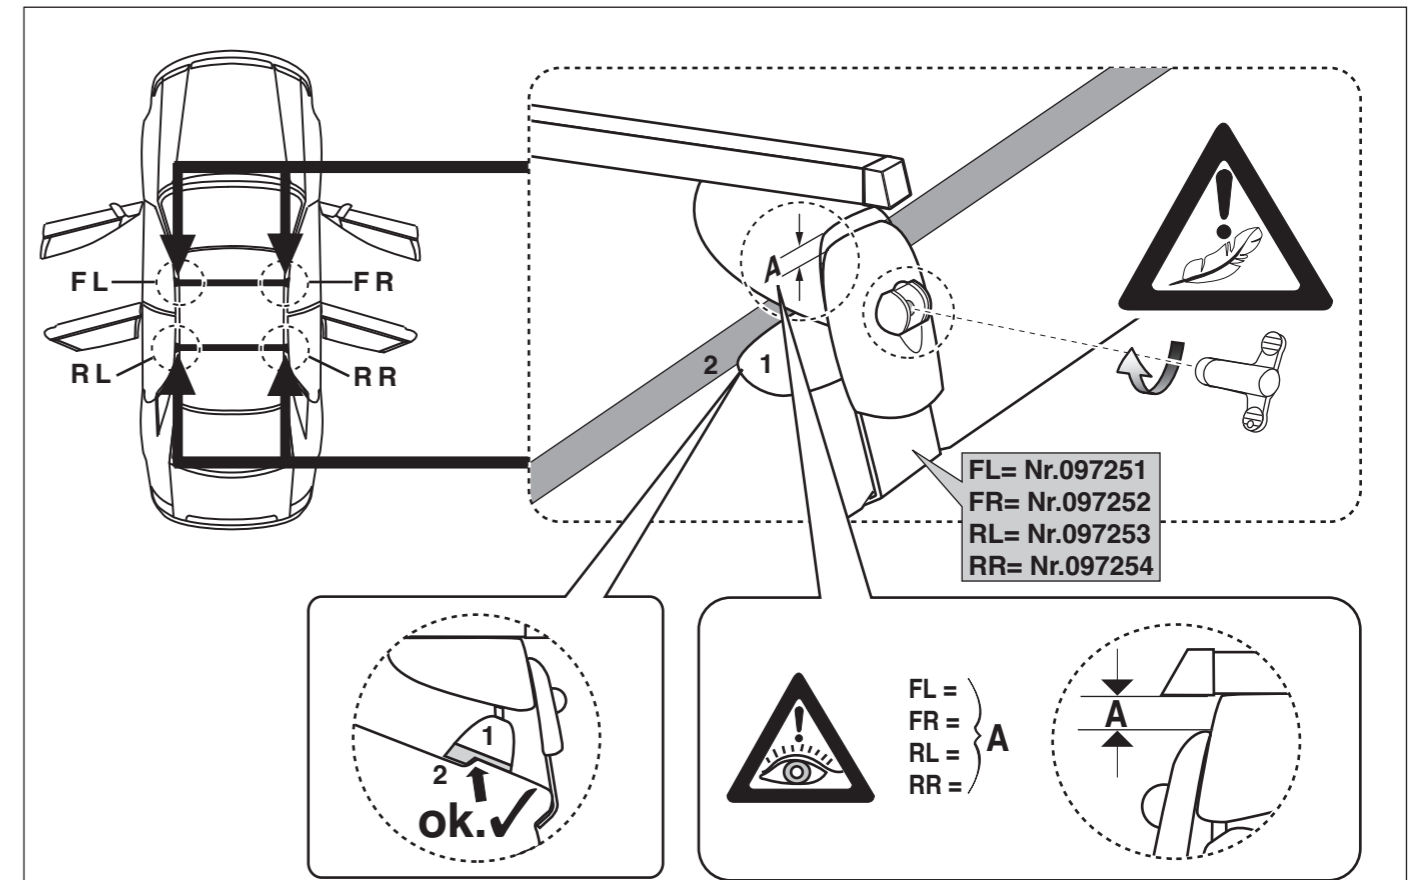

Part-No. : 044 299
Part-No. : 045 299

Atera
MADE IN GERMANY

Atera GmbH
Im Herrach 1
D-88299 Leutkirch
Internet: www.atera.de

Atera SIGNO

Hyundai
i10 12/2013-

INFO

Atera SIGNO

Hyundai
i10 12/2013-