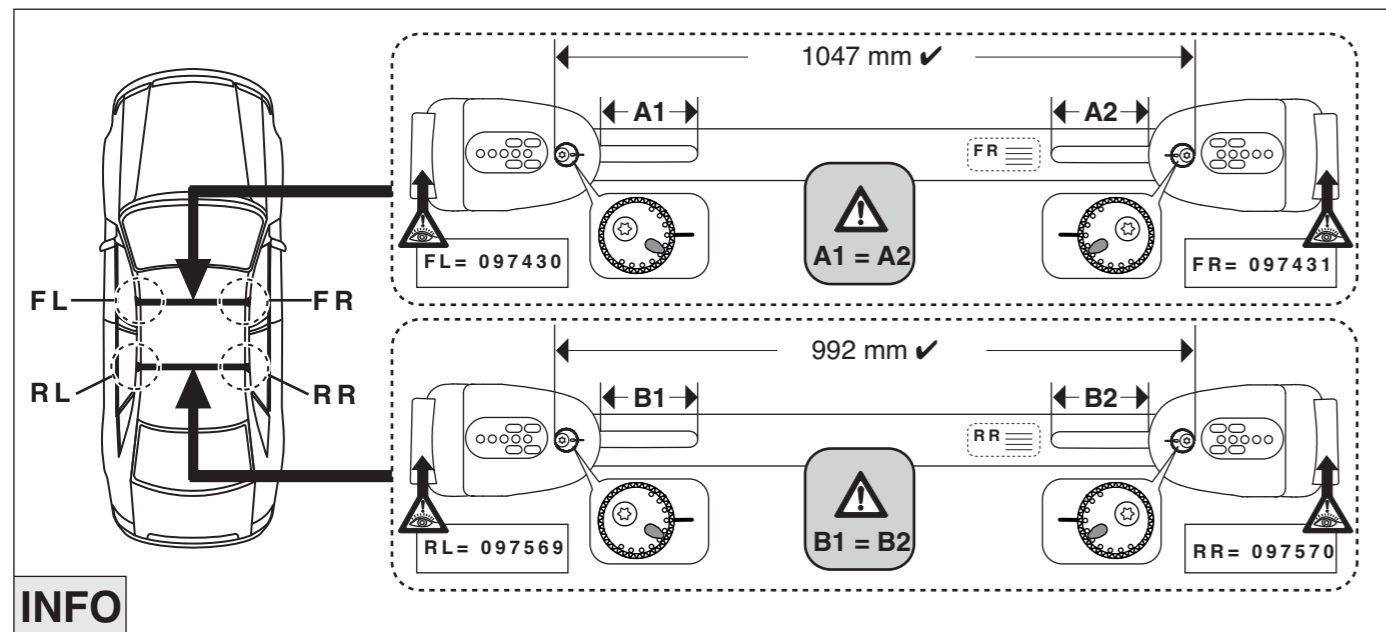

Atera SIGNO

Seat Leon SC
(3-türig/doors/portes) 06/2013-