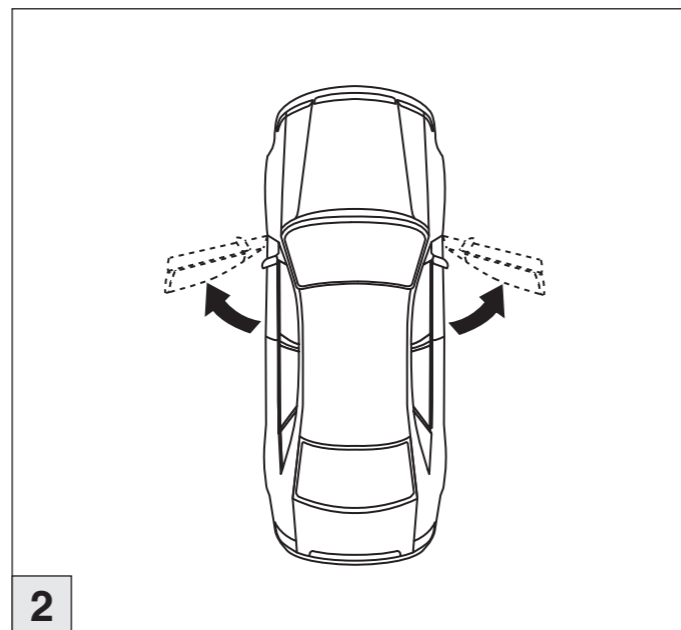

Atera SIGNO

Seat Leon SC
(3-türig/doors/portes) 06/2013-