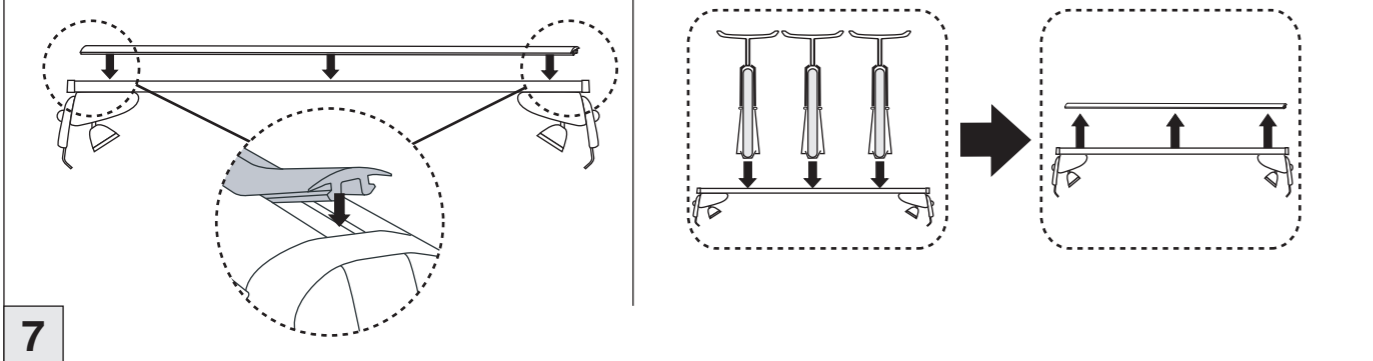

# Atera SIGNO

Seat  
Leon SC  
(3-türig/doors/portes) 06/2013-

Part-No. : 044 292  
Part-No. : 045 292

6

nur bei / only for Part-No.: 045 292

7

8

**Atera**  
MADE IN GERMANY