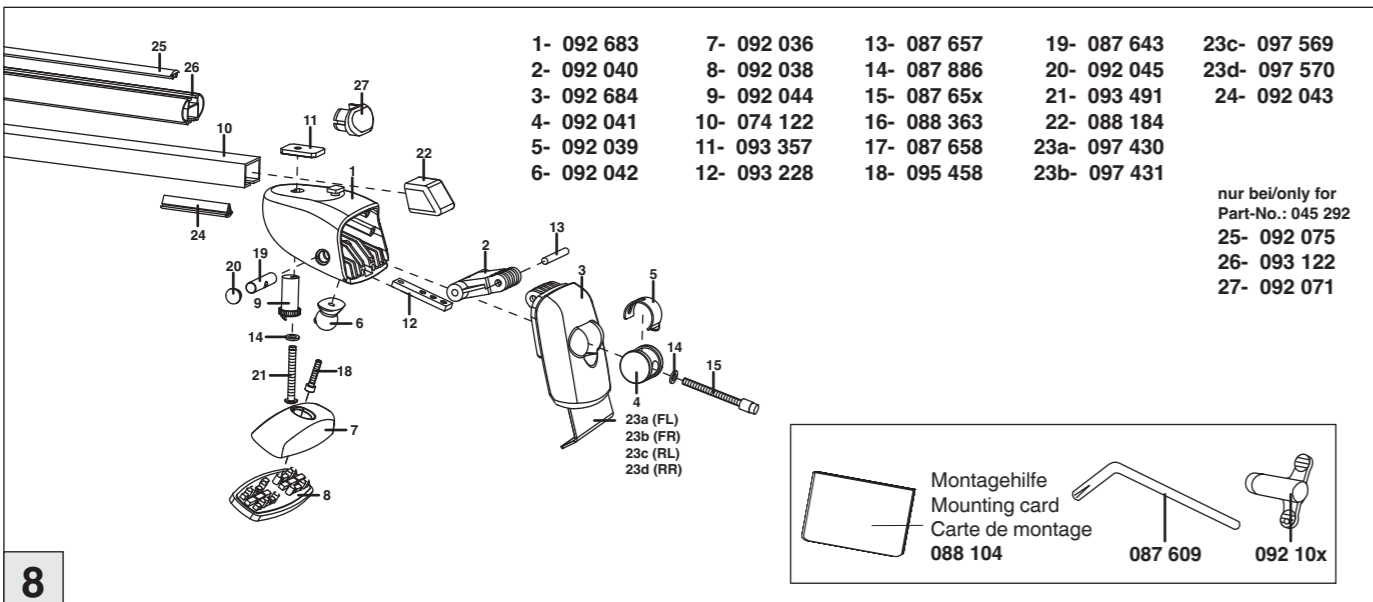

# Atera SIGNO

Seat  
Leon SC  
(3-türig/doors/portes) 06/2013-

Part-No. : 044 292  
Part-No. : 045 292

6

nur bei / only for Part-No.: 045 292

7

8

**Atera**  
MADE IN GERMANY