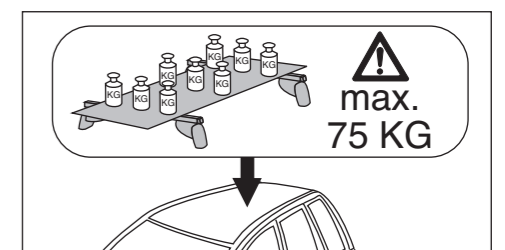

# Atera SIGNO

Seat  
Leon SC  
(3-türig/doors/portes) 06/2013-

Part-No. : 044 292  
Part-No. : 045 292

6

nur bei / only for Part-No.: 045 292

7

8

**Atera**  
MADE IN GERMANY