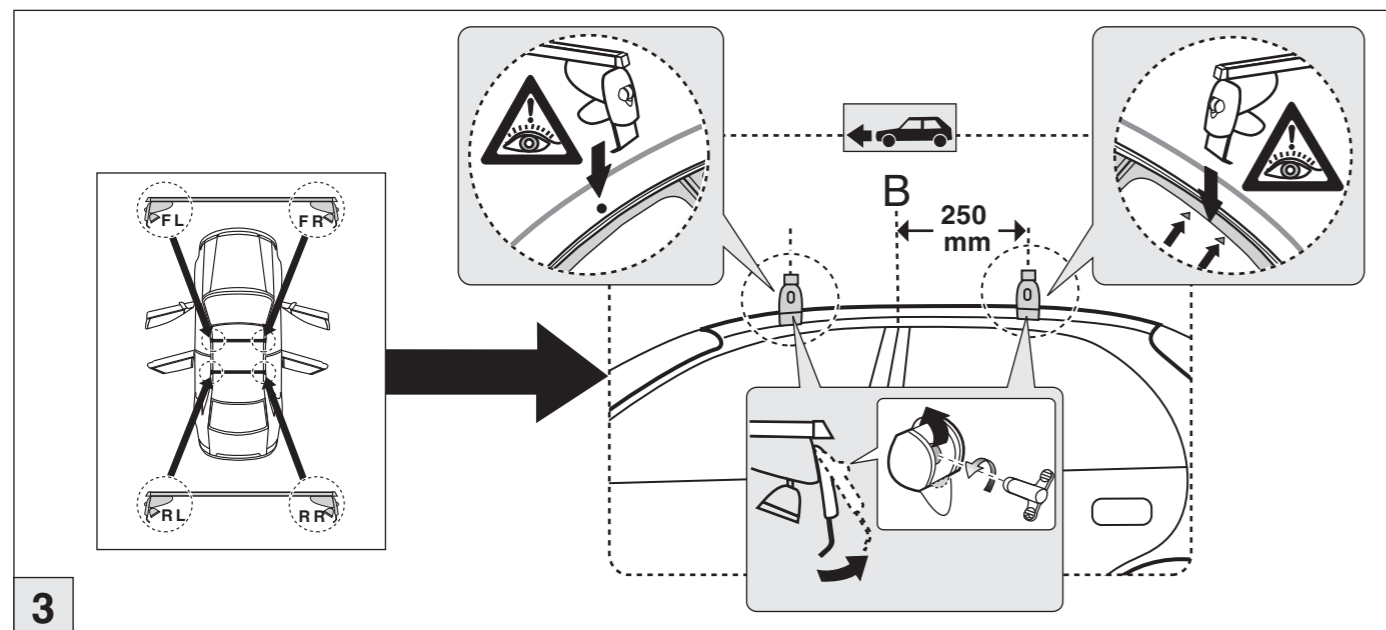

Atera SIGNO

Seat Leon SC
(3-türig/doors/portes) 06/2013-