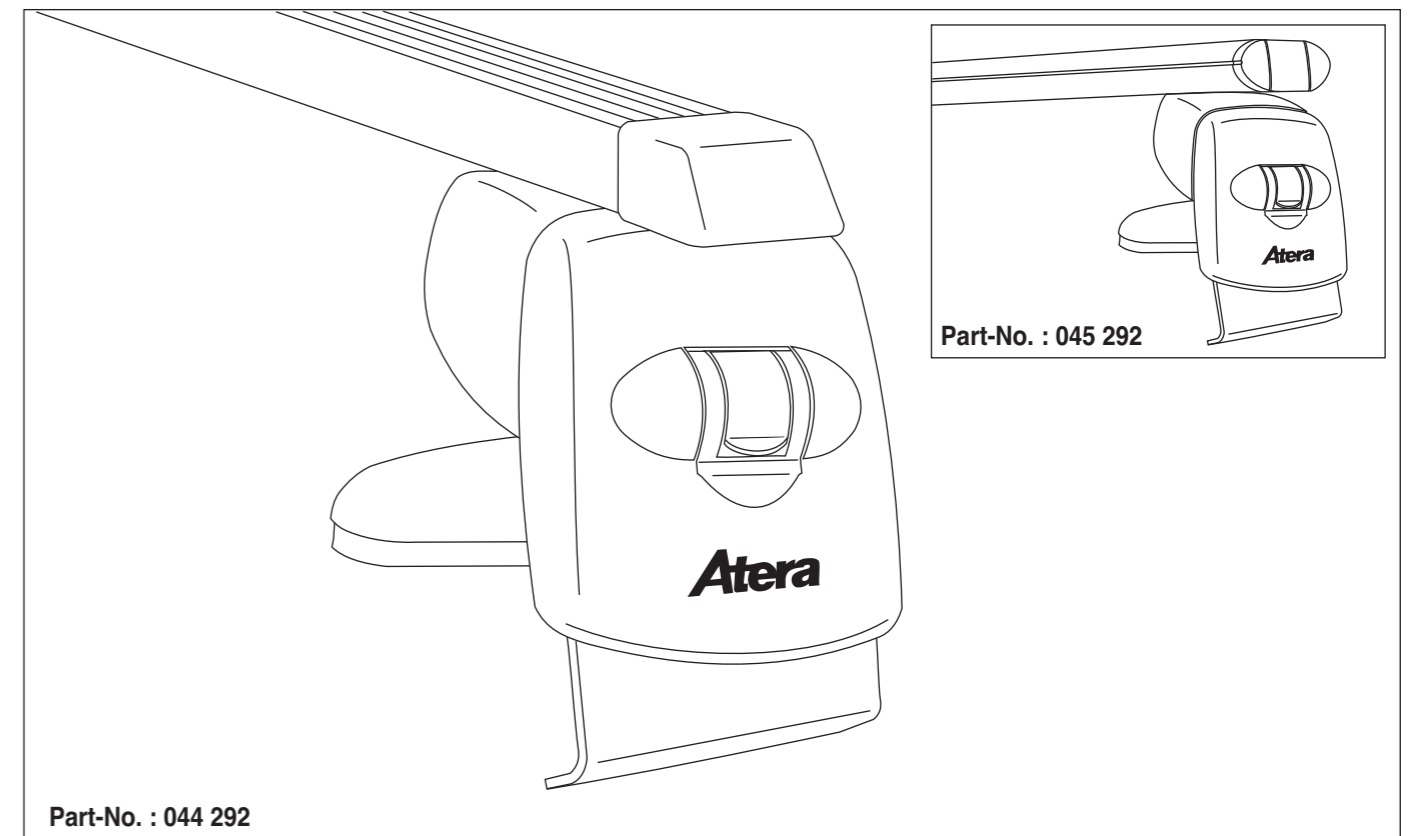

# Atera SIGNO

Seat  
Leon SC  
(3-türig/doors/portes) 06/2013-

Part-No. : 044 292  
Part-No. : 045 292

6

nur bei / only for Part-No.: 045 292

7

8

**Atera**  
MADE IN GERMANY

# Atera SIGNO

Seat Leon SC  
(3-türig/doors/portes) 06/2013-