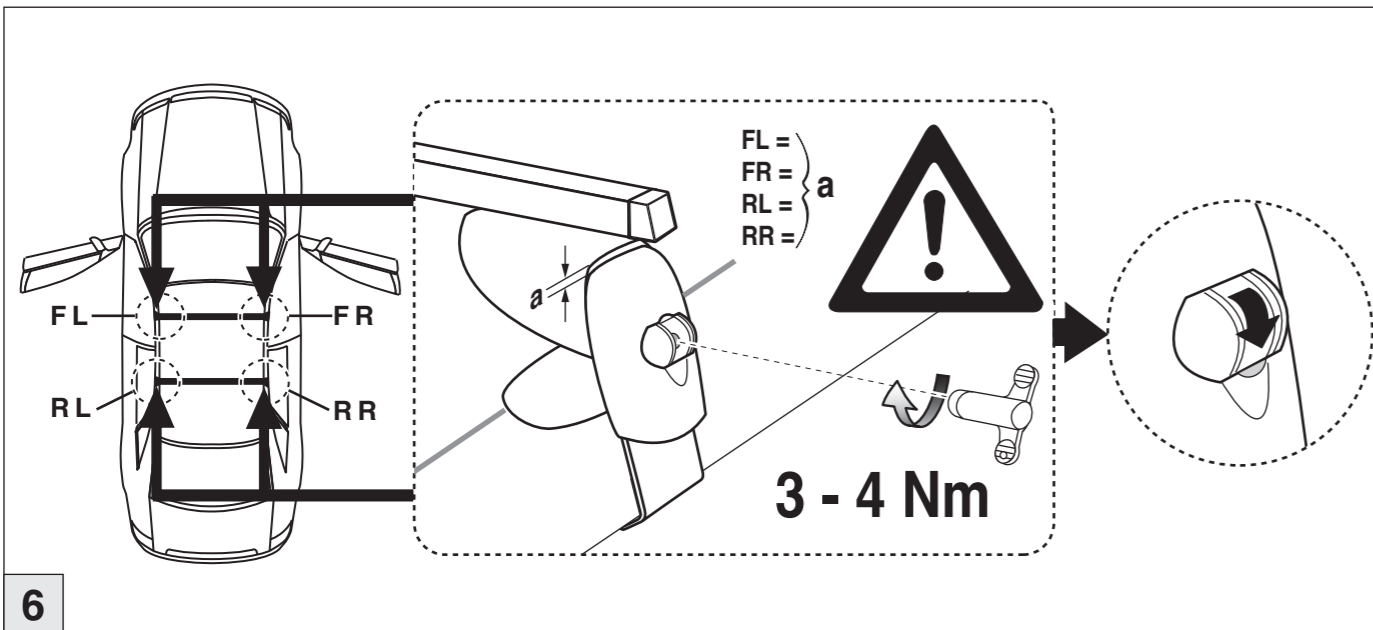

# Atera SIGNO

Seat  
Leon SC  
(3-türig/doors/portes) 06/2013-

Part-No. : 044 292  
Part-No. : 045 292

6

nur bei / only for Part-No.: 045 292

7

8

**Atera**  
MADE IN GERMANY