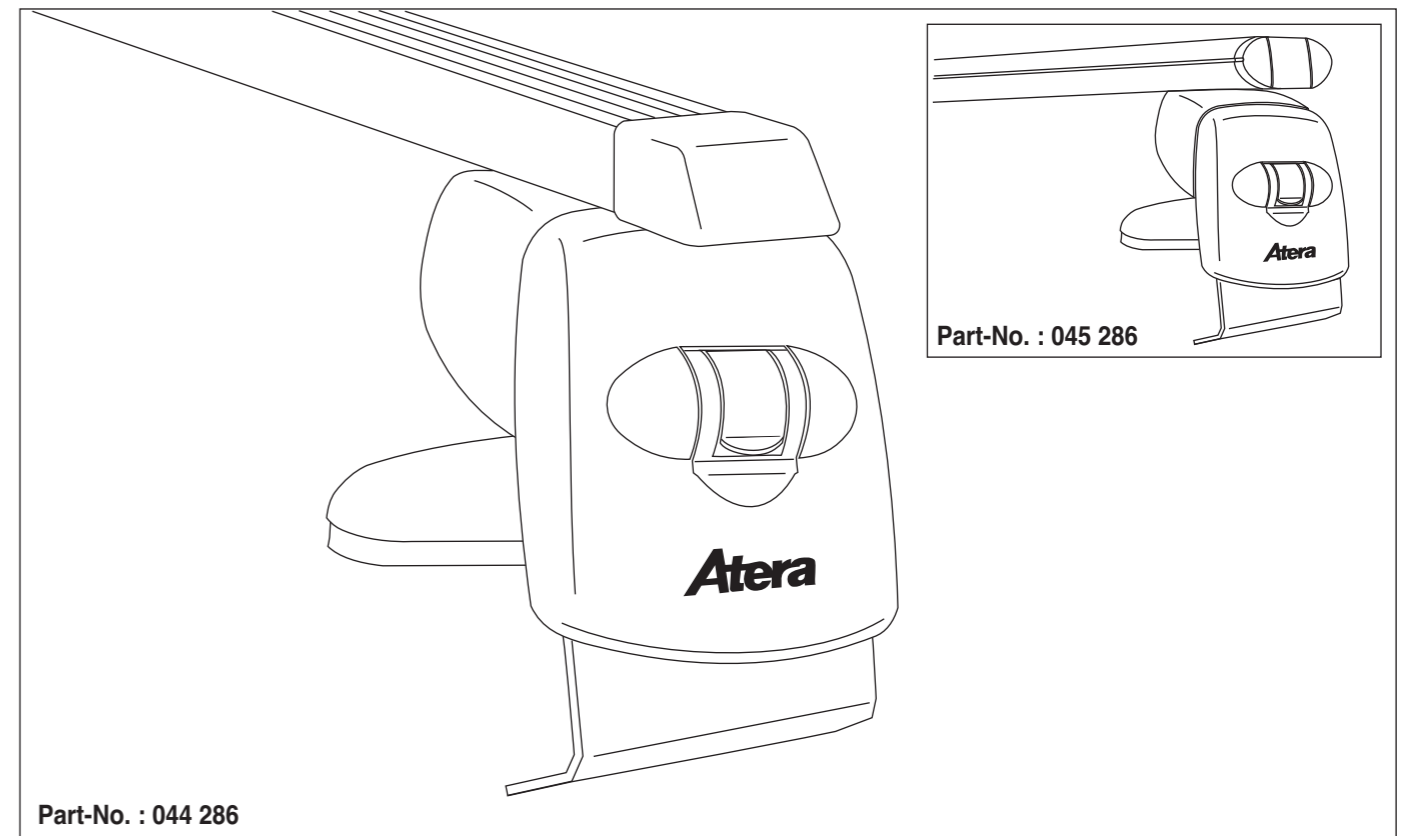

Atera SIGNO

Skoda Rapid 11/2012–
Seat Toledo 11/2012–

6

nur bei / only for Part-No.: 045 286

7

8

Atera
MADE IN GERMANY

Atera GmbH
Im Herrach 1
D-88299 Leutkirch
Internet: www.atera.de

Atera SIGNO

Skoda Rapid 11/2012–
Seat Toledo 11/2012–

Part-No. : 044 286
Part-No. : 045 286

Part-No. : 044 286

Atera SIGNO

Skoda Rapid 11/2012–
Seat Toledo 11/2012–

Atera SIGNO

Skoda Rapid 11/2012–
Seat Toledo 11/2012–