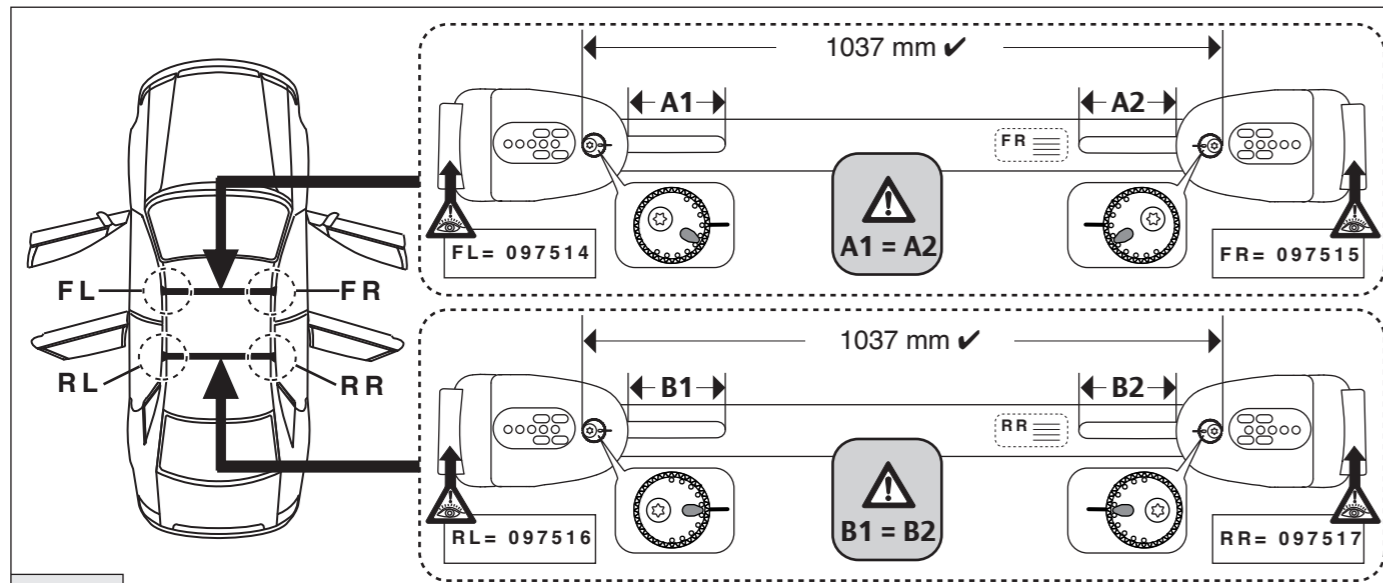

Atera SIGNO

Skoda Rapid 11/2012–
Seat Toledo 11/2012–

Part-No. : 044 286
Part-No. : 045 286

Part-No. : 044 286

Atera SIGNO

Skoda Rapid 11/2012–
Seat Toledo 11/2012–

Atera SIGNO

Skoda Rapid 11/2012–
Seat Toledo 11/2012–