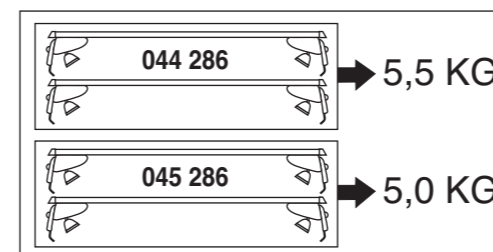

Atera SIGNO

Skoda Rapid 11/2012–
Seat Toledo 11/2012–

6

nur bei / only for Part-No.: 045 286

7

8

Atera
MADE IN GERMANY

Atera GmbH
Im Herrach 1
D-88299 Leutkirch
Internet: www.atera.de

Atera SIGNO

Skoda Rapid 11/2012–
Seat Toledo 11/2012–

Part-No. : 044 286
Part-No. : 045 286

Part-No. : 044 286

Atera SIGNO

Skoda Rapid 11/2012–
Seat Toledo 11/2012–

Atera SIGNO

Skoda Rapid 11/2012–
Seat Toledo 11/2012–