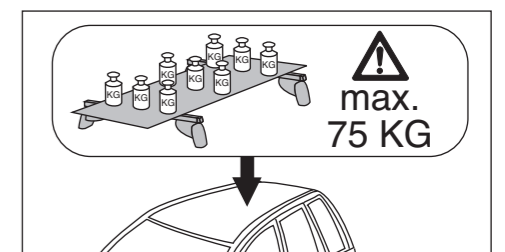

Atera SIGNO

Skoda Rapid 11/2012–
Seat Toledo 11/2012–

6

nur bei / only for Part-No.: 045 286

7

8

Atera
MADE IN GERMANY

Atera GmbH
Im Herrach 1
D-88299 Leutkirch
Internet: www.atera.de

Atera SIGNO

Skoda Rapid 11/2012–
Seat Toledo 11/2012–

Part-No. : 044 286
Part-No. : 045 286

Part-No. : 044 286