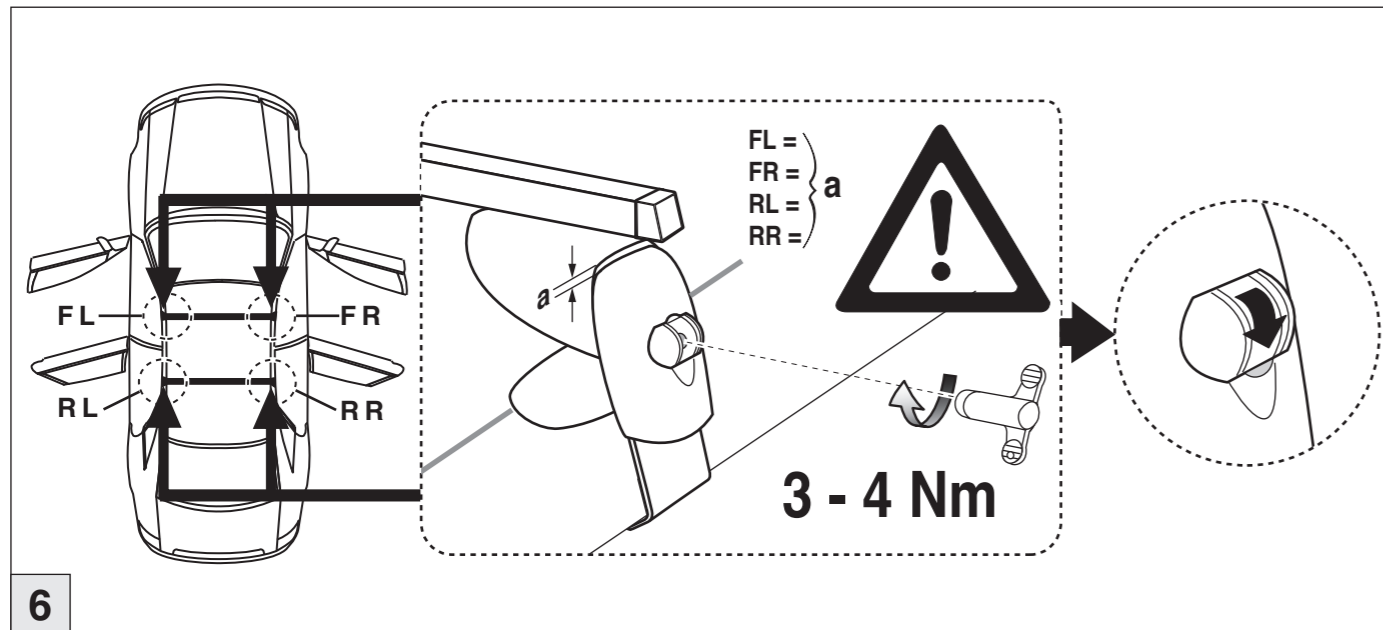

Atera SIGNO

Skoda Rapid 11/2012–
Seat Toledo 11/2012–

6

nur bei / only for Part-No.: 045 286

7

8

Atera
MADE IN GERMANY

Atera GmbH
Im Herrach 1
D-88299 Leutkirch
Internet: www.atera.de

Atera SIGNO

Skoda Rapid 11/2012–
Seat Toledo 11/2012–

Part-No. : 044 286
Part-No. : 045 286

Part-No. : 044 286

Atera SIGNO

Skoda Rapid 11/2012–
Seat Toledo 11/2012–

Atera SIGNO

Skoda Rapid 11/2012–
Seat Toledo 11/2012–