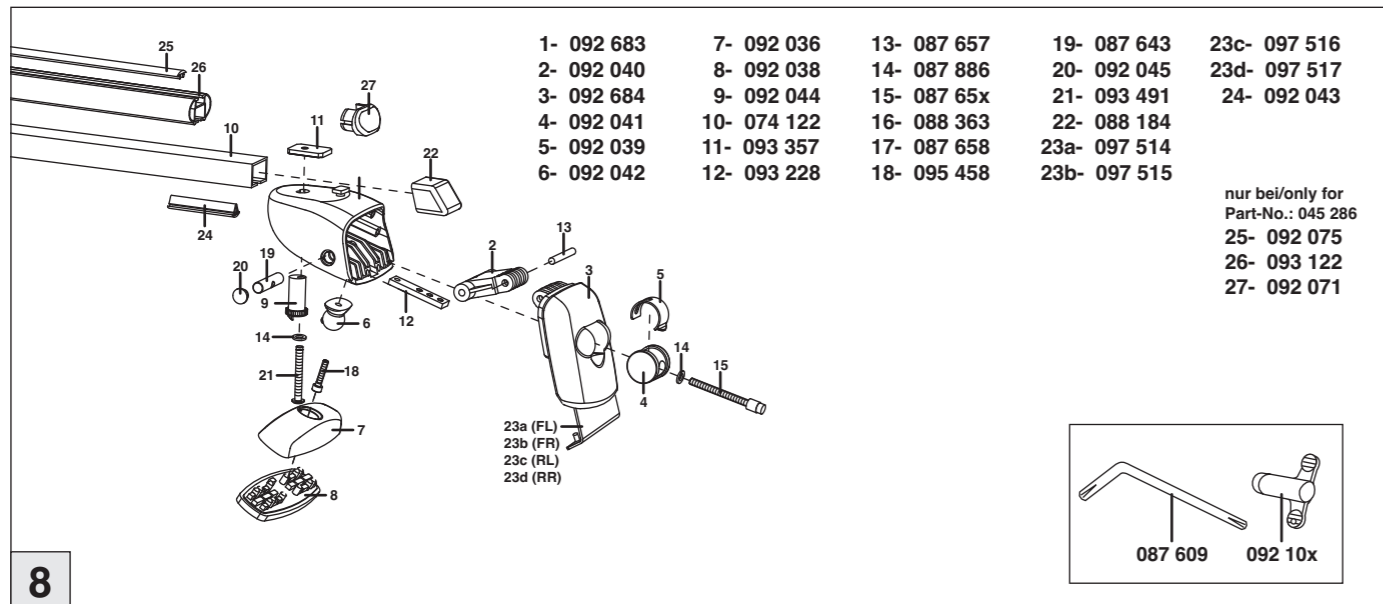

Atera SIGNO

Skoda Rapid 11/2012–
Seat Toledo 11/2012–

6

nur bei / only for Part-No.: 045 286

7

8

Atera
MADE IN GERMANY

Atera GmbH
Im Herrach 1
D-88299 Leutkirch
Internet: www.atera.de

Atera SIGNO

Skoda Rapid 11/2012–
Seat Toledo 11/2012–

Part-No. : 044 286
Part-No. : 045 286

Part-No. : 044 286

Atera SIGNO

Skoda Rapid 11/2012–
Seat Toledo 11/2012–

Atera SIGNO

Skoda Rapid 11/2012–
Seat Toledo 11/2012–