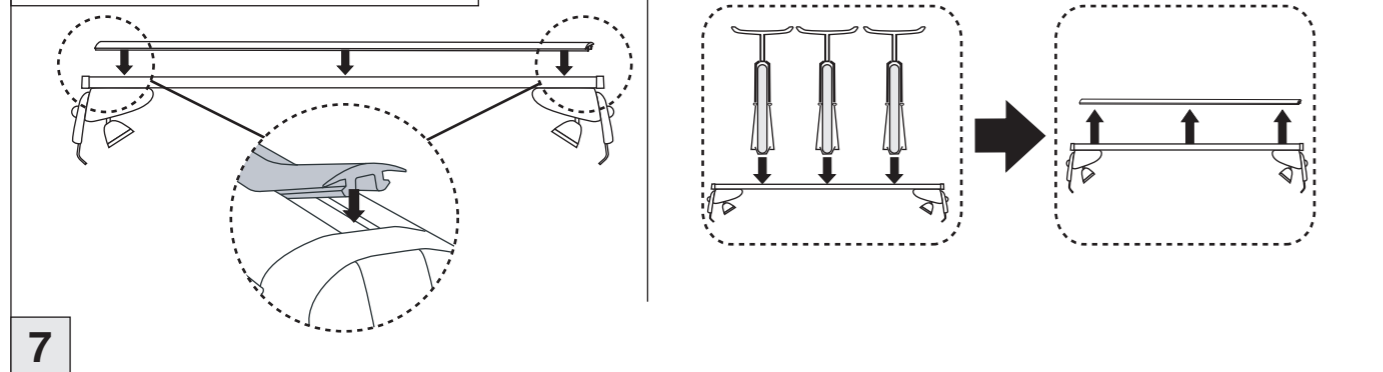

6

nur bei / only for Part-No.: 045 286

7