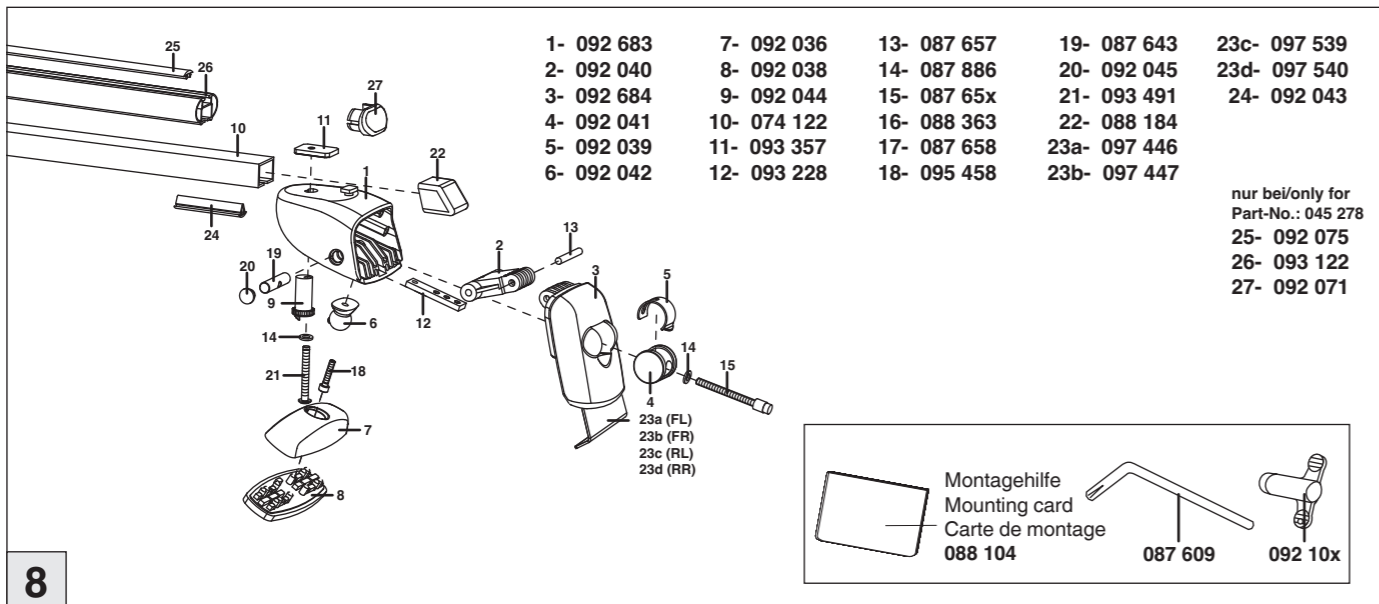

Atera SIGNO

Golf VII 12/2012-
(3-türig/doors/portes)

6

nur bei / only for Part-No.: 045 278

7

8

Atera
MADE IN GERMANY

Atera GmbH
Im Herrach 1
D-88299 Leutkirch
Internet: www.atera.de

Atera SIGNO

VW

Golf VII
(3-türig/doors/portes)

12/2012-

Part-No. : 044 278

Part-No. : 045 278

Part-No. : 044 278

Atera SIGNO