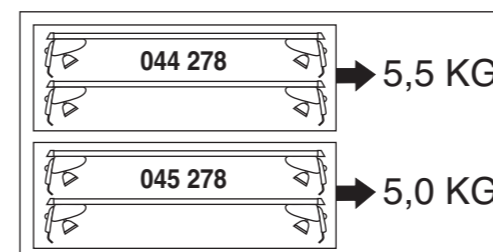

Atera SIGNO

VW

Golf VII
(3-türig/doors/portes)

12/2012-

Part-No. : 044 278

Part-No. : 045 278

Part-No. : 044 278

Atera SIGNO