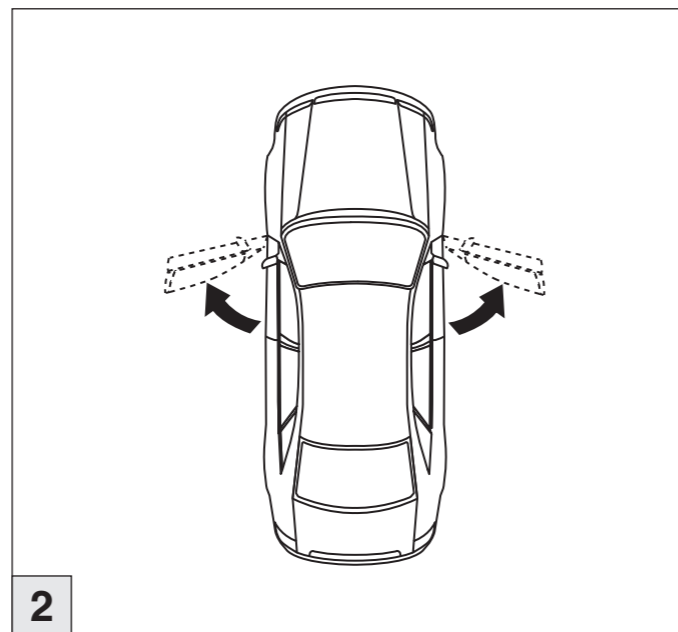

Atera SIGNO

Golf VII 12/2012-
(3-türig/doors/portes)

INFO

1

2

3

Atera SIGNO

Golf VII 12/2012-
(3-türig/doors/portes)

4

5