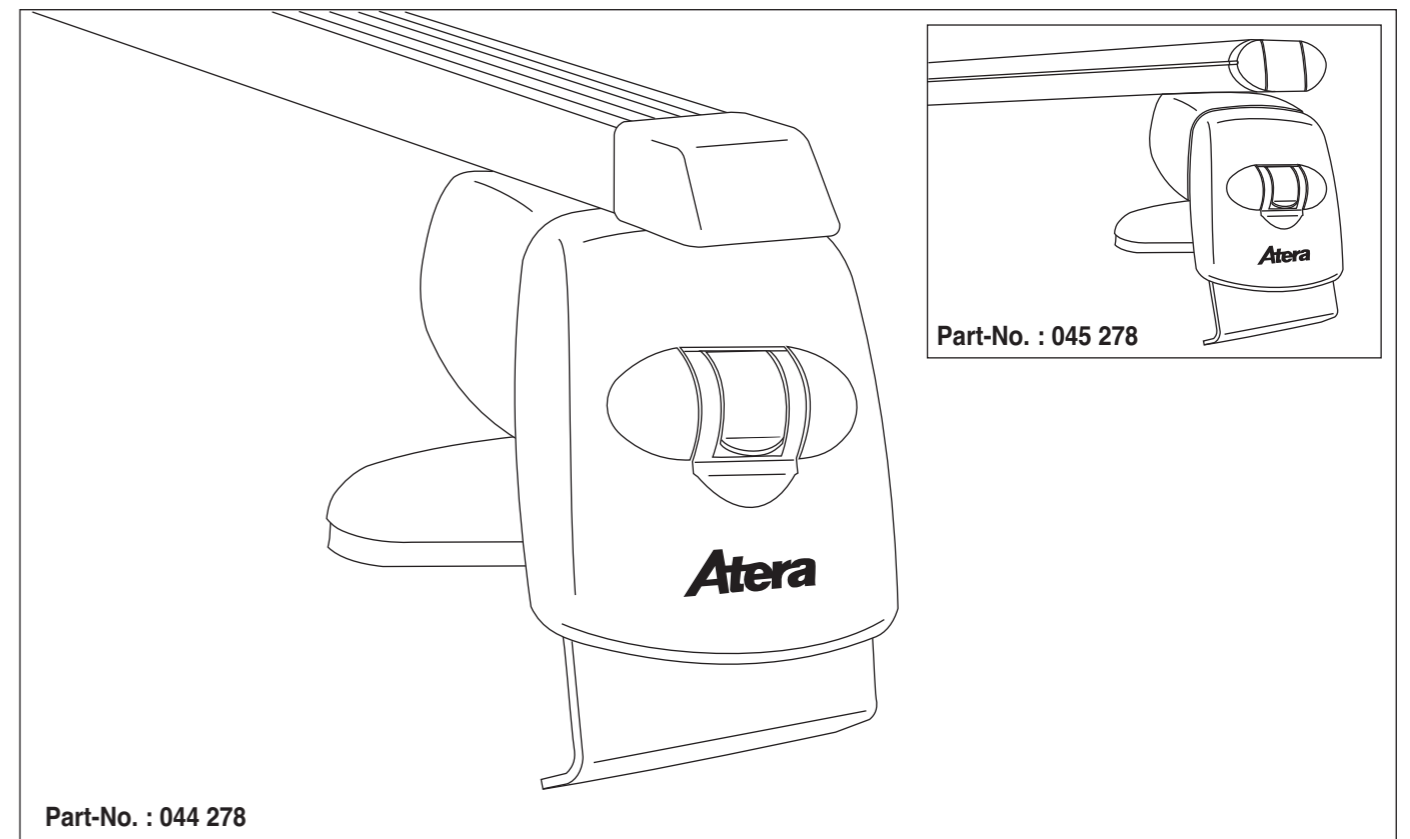

Atera SIGNO

VW

Golf VII
(3-türig/doors/portes)

12/2012-

Part-No. : 044 278

Part-No. : 045 278

Part-No. : 044 278

Atera SIGNO