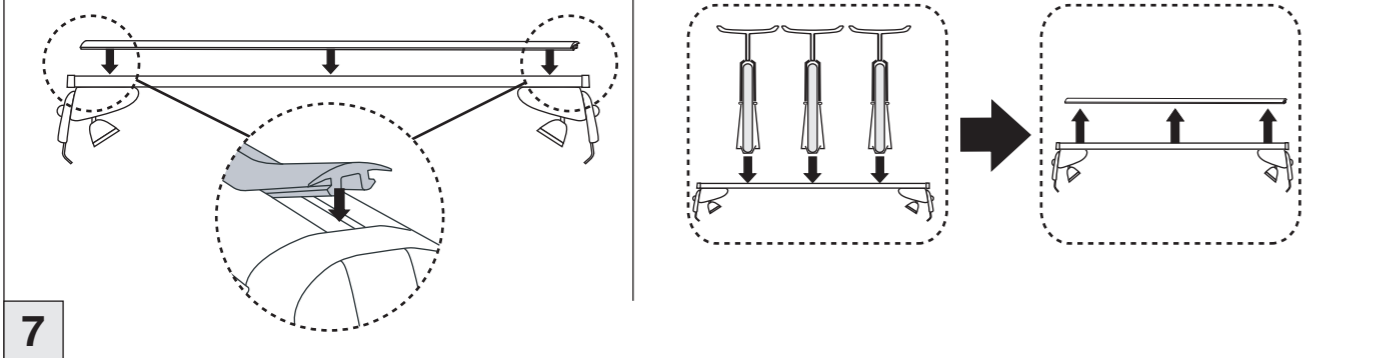

6

nur bei / only for Part-No.: 045 278

7