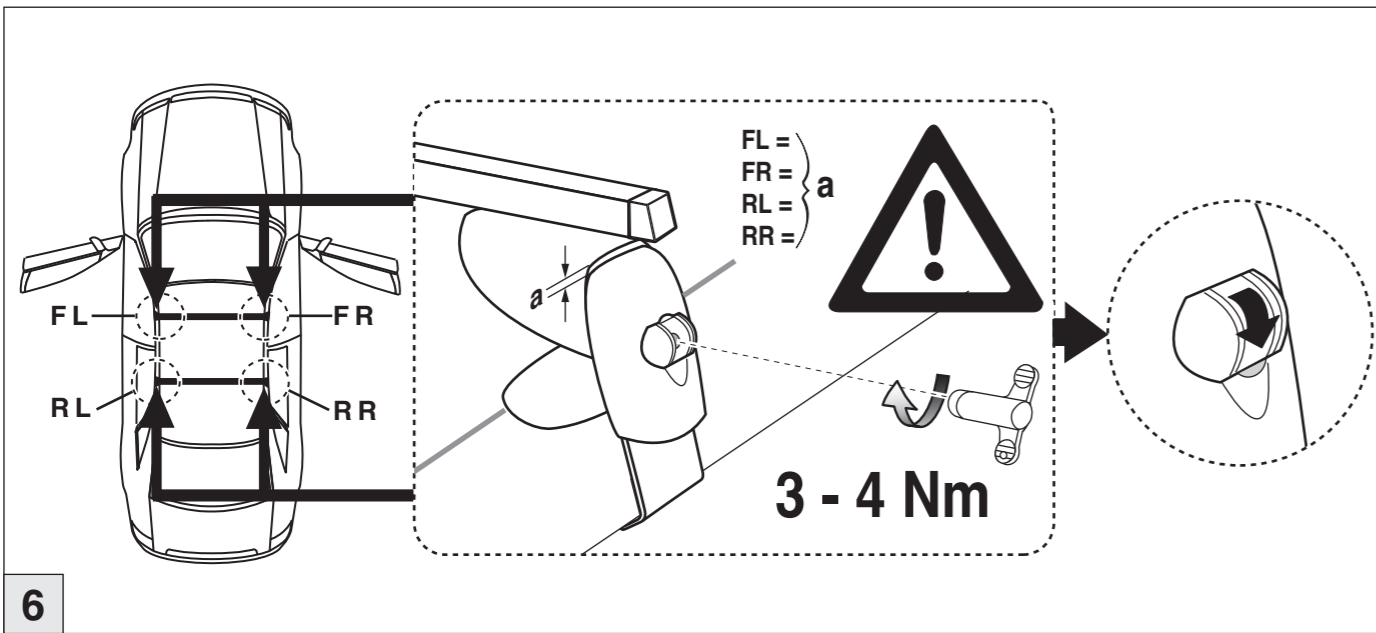

Atera SIGNO

Golf VII 12/2012-
(3-türig/doors/portes)