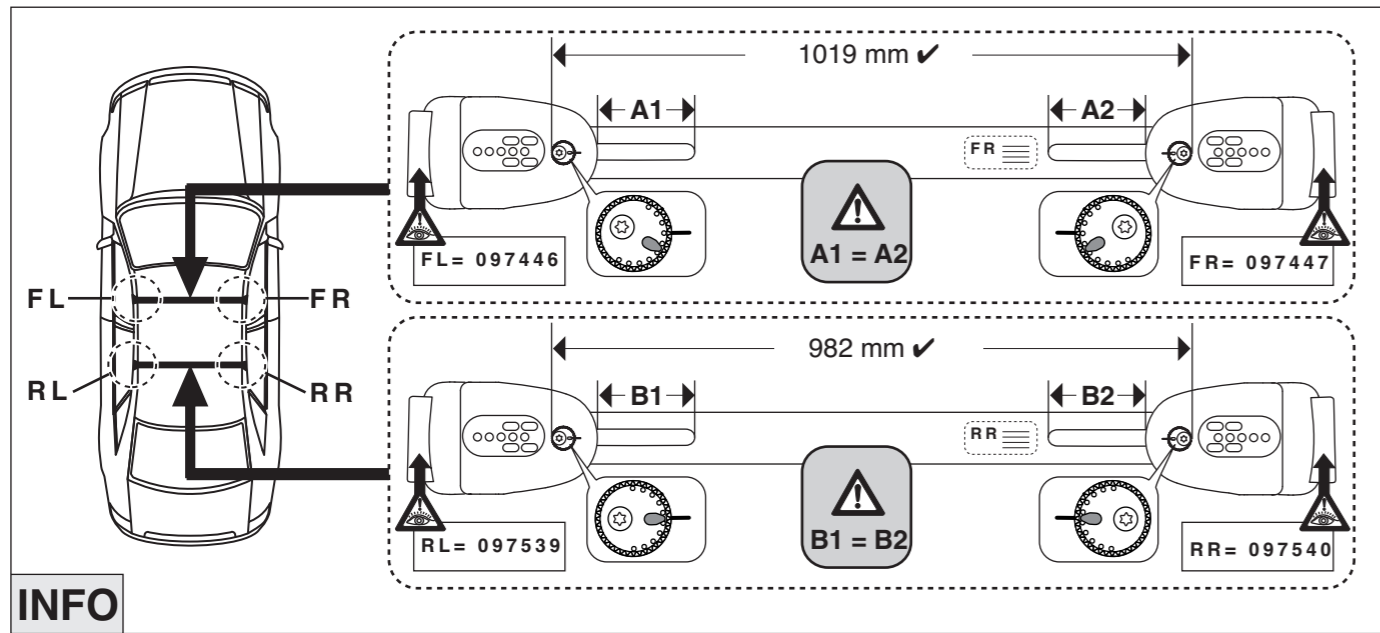

Atera SIGNO

Golf VII 12/2012-
(3-türig/doors/portes)