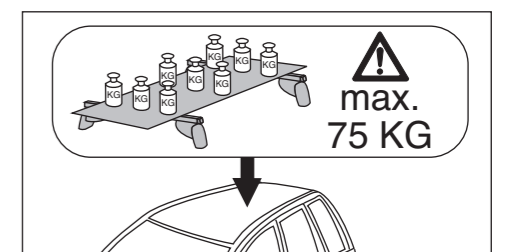

Atera SIGNO

VW

Golf VII
(3-türig/doors/portes)

12/2012-

Part-No. : 044 278

Part-No. : 045 278

Part-No. : 044 278

Atera SIGNO